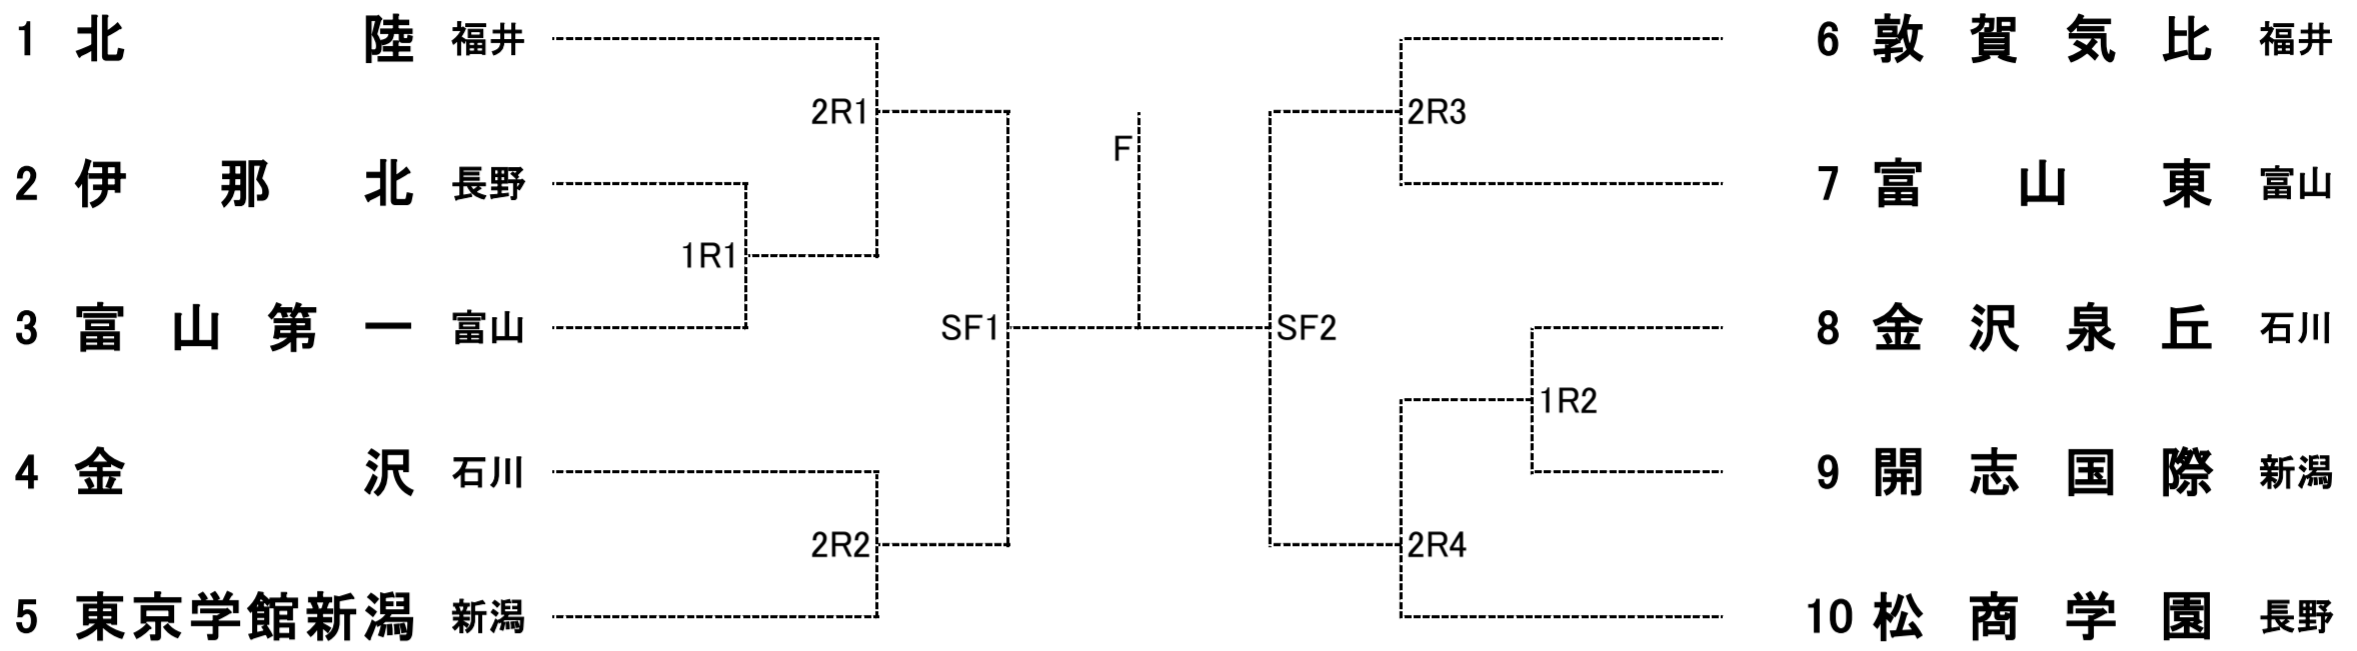

男子組合わせ

順位戦(3~4位決定戦)

女子組合わせ

順位戦(3~4位決定戦)

順位戦(5~6位決定戦)

※ 順位戦では、メインドローで対戦した学校同士の試合は行いません。メインドローでの対戦結果となります。