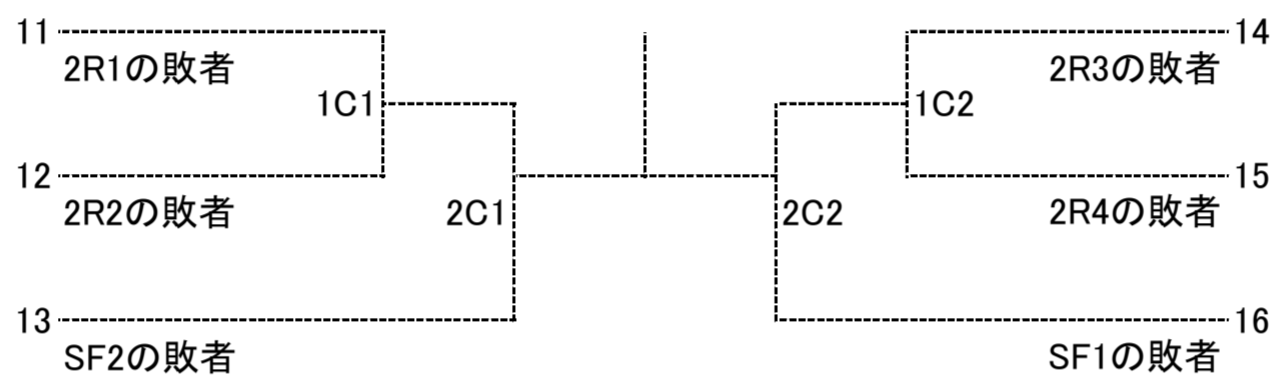

男子組合わせ

順位戦(3~4位決定戦)

女子組合わせ

順位戦(3~4位決定戦)

順位戦(5~6位決定戦)

※ 順位戦では、メインドローで対戦した学校同士の試合は行いません。メインドローでの対戦結果となります。