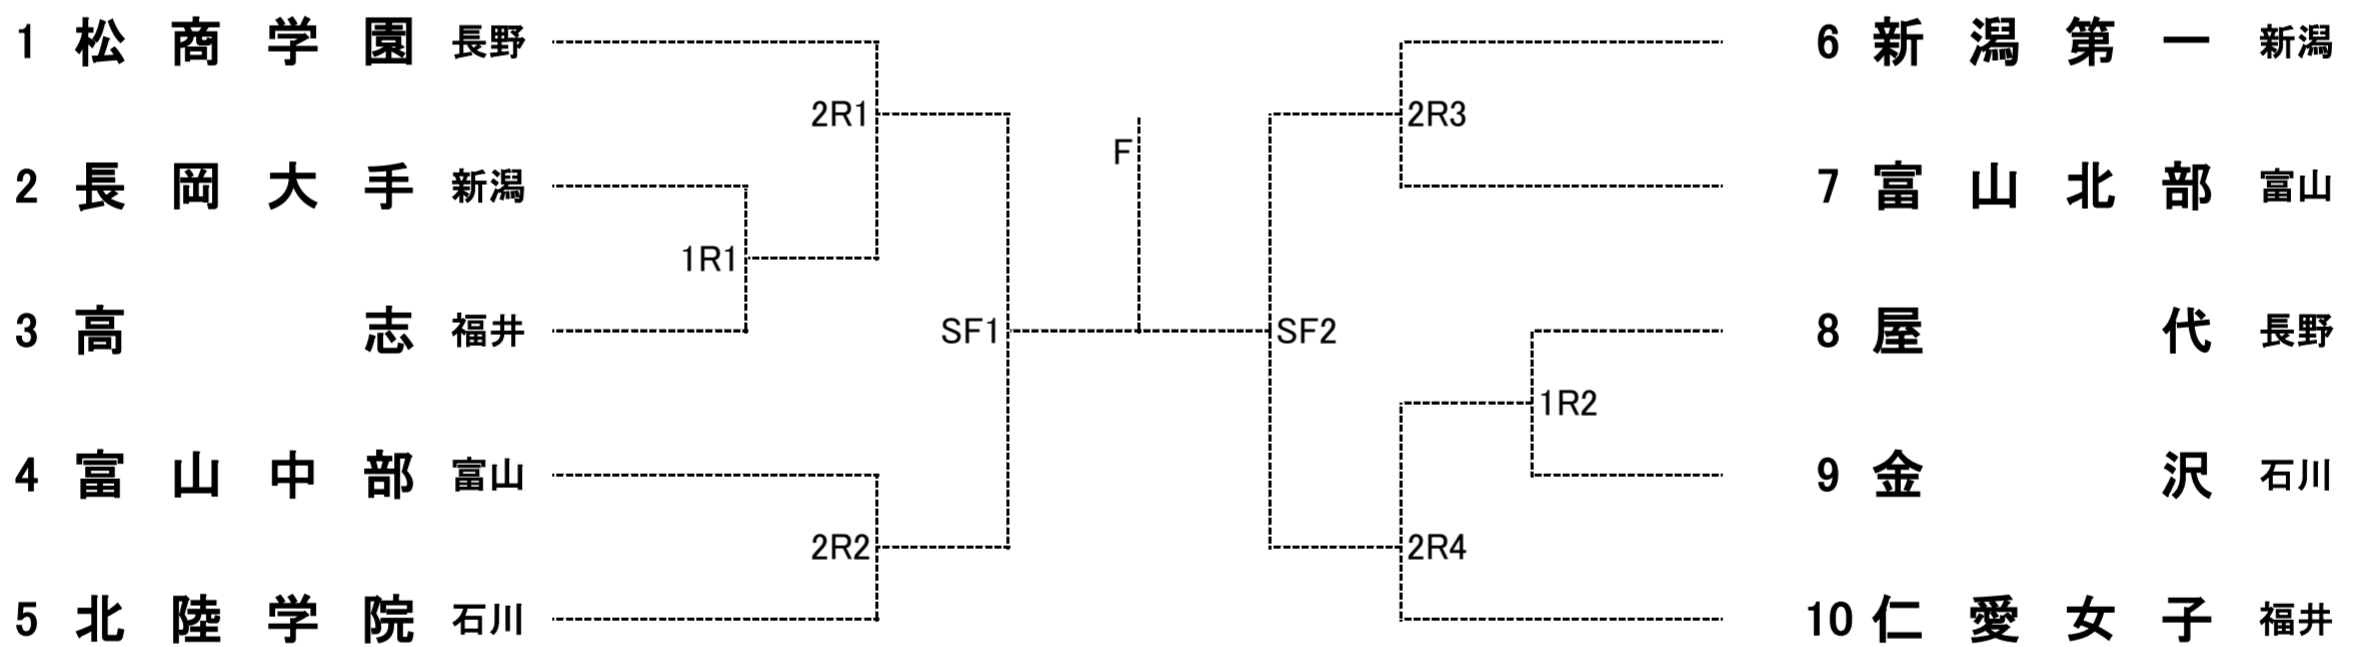

男子組合わせ

順位戦(3~4位決定戦)

女子組合わせ

順位戦(3~4位決定戦)

順位戦(5~6位決定戦)

※ 順位戦では、メインドローで対戦した学校同士の試合は行いません。メインドローでの対戦結果となります。