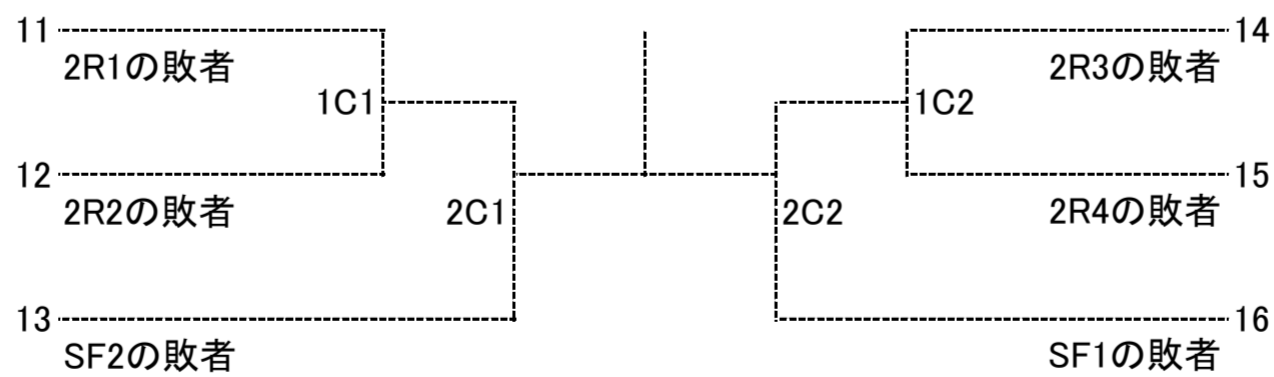

男子組合わせ

順位戦(3~4位決定戦)

女子組合わせ

順位戦(3~4位決定戦)

順位戦(5~6位決定戦)

※ 順位戦では、メインドローで対戦した学校同士の試合は行いません。メインドローでの対戦結果となります。