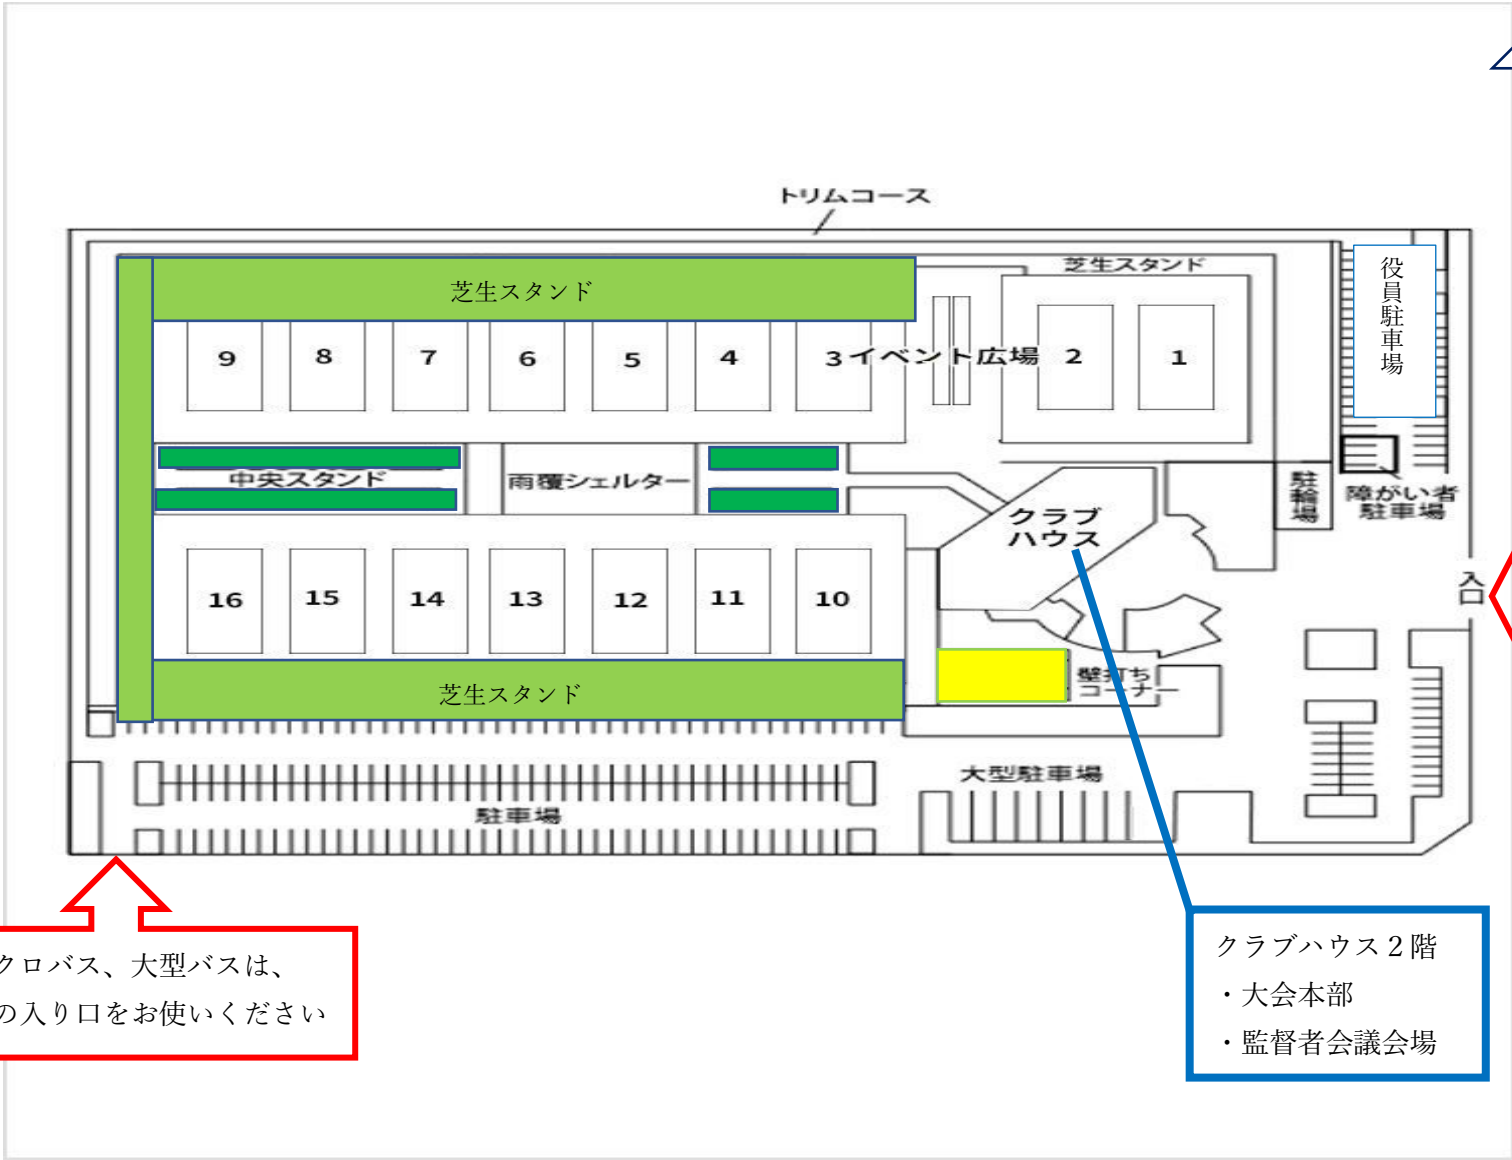

新潟市庭球場 会場図

R7 逢谷内 IC

朝の右折での入場はご遠慮ください

マイクロバス、大型バスは、
こちらの入り口をお使いください

クラブハウス 2階
・大会本部
・監督者会議会場

<タープ設置エリア>

■ (注1 常設のベンチがあります。下から3段目より上段に設置してください。2 m×2 mのテントを横に2つ並べるとちょうど収まります。上段の手すりに紐などで固定してください。

この手すりに固定してください

■ (注2 芝生になっています。ペグなどで固定をお願いします。

■ (注3 広場になっています。ペグなどで固定をお願いします。

<施設利用に関するお願い>

- 近隣道路への違法駐車は、絶対にしないでください。
- 全敷地禁煙です。入口付近の歩道での喫煙もご遠慮ください。
- フェンスにもたれかかっただの応援はご遠慮ください。
- ごみの持ち帰りにご協力ください。