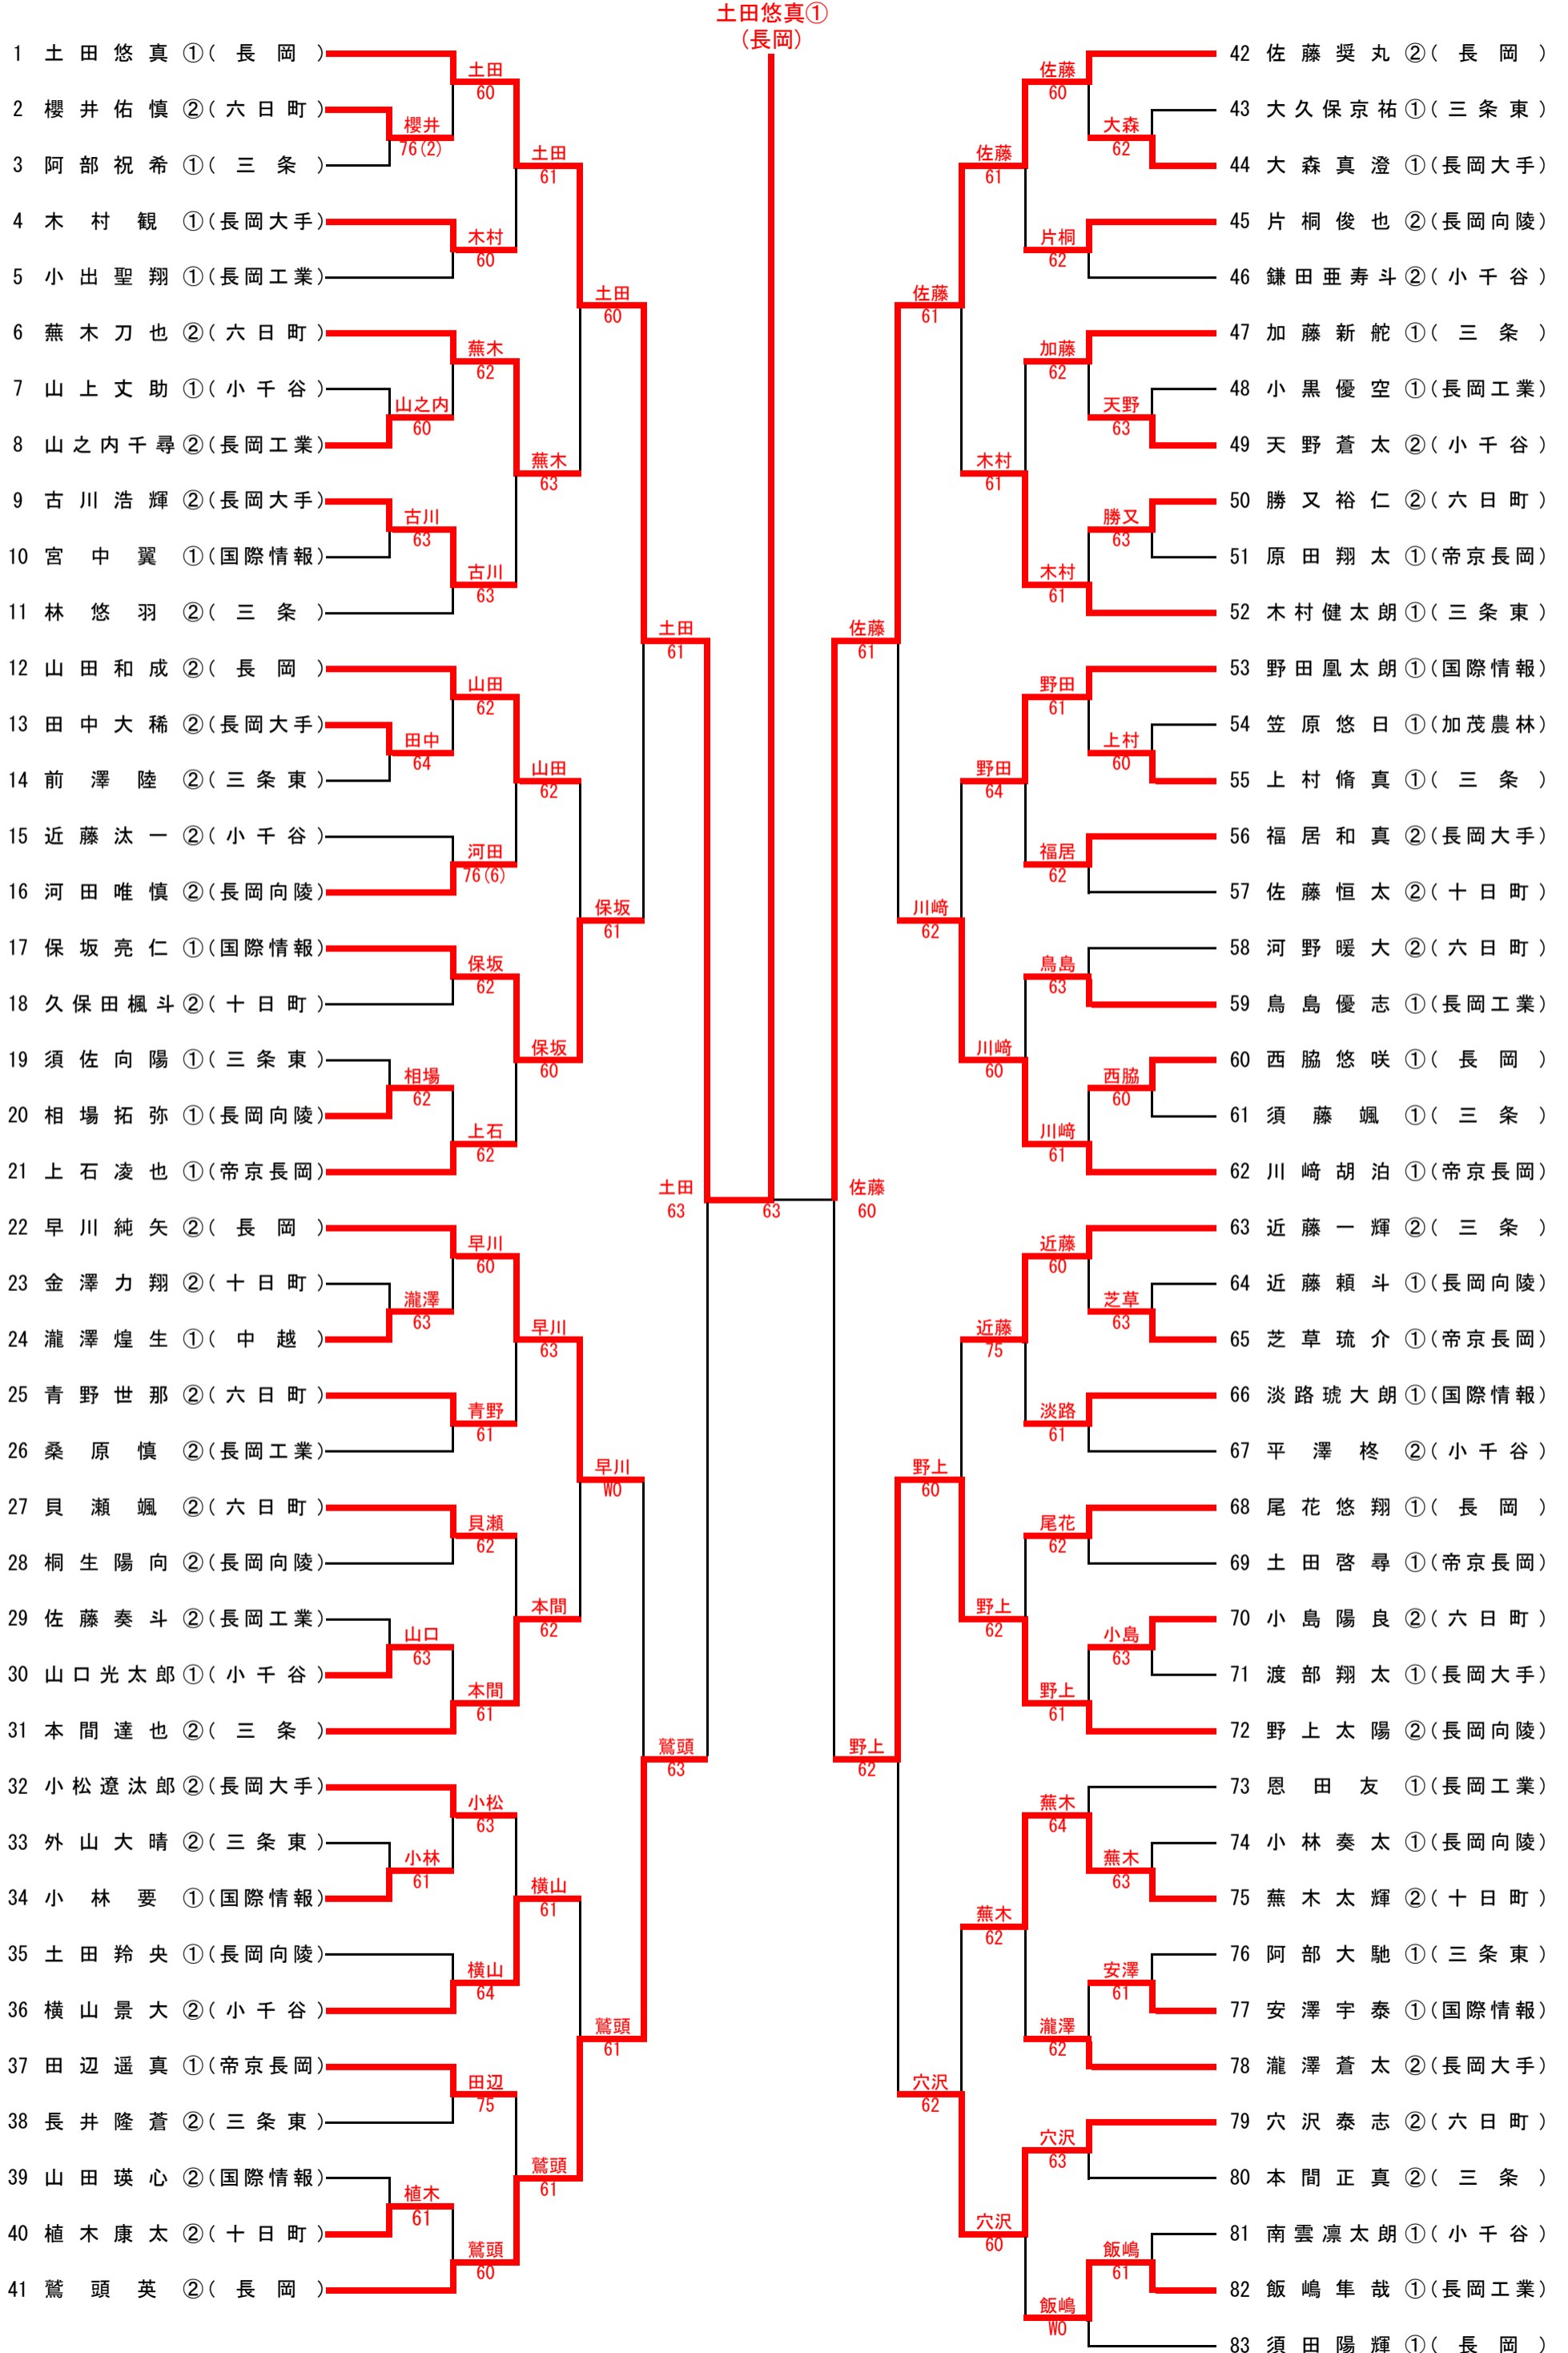

男子ダブルス

佐藤奨丸②・鷲頭英②  
(長岡)

女子ダブルス 本戦

女子シングルス 本戦