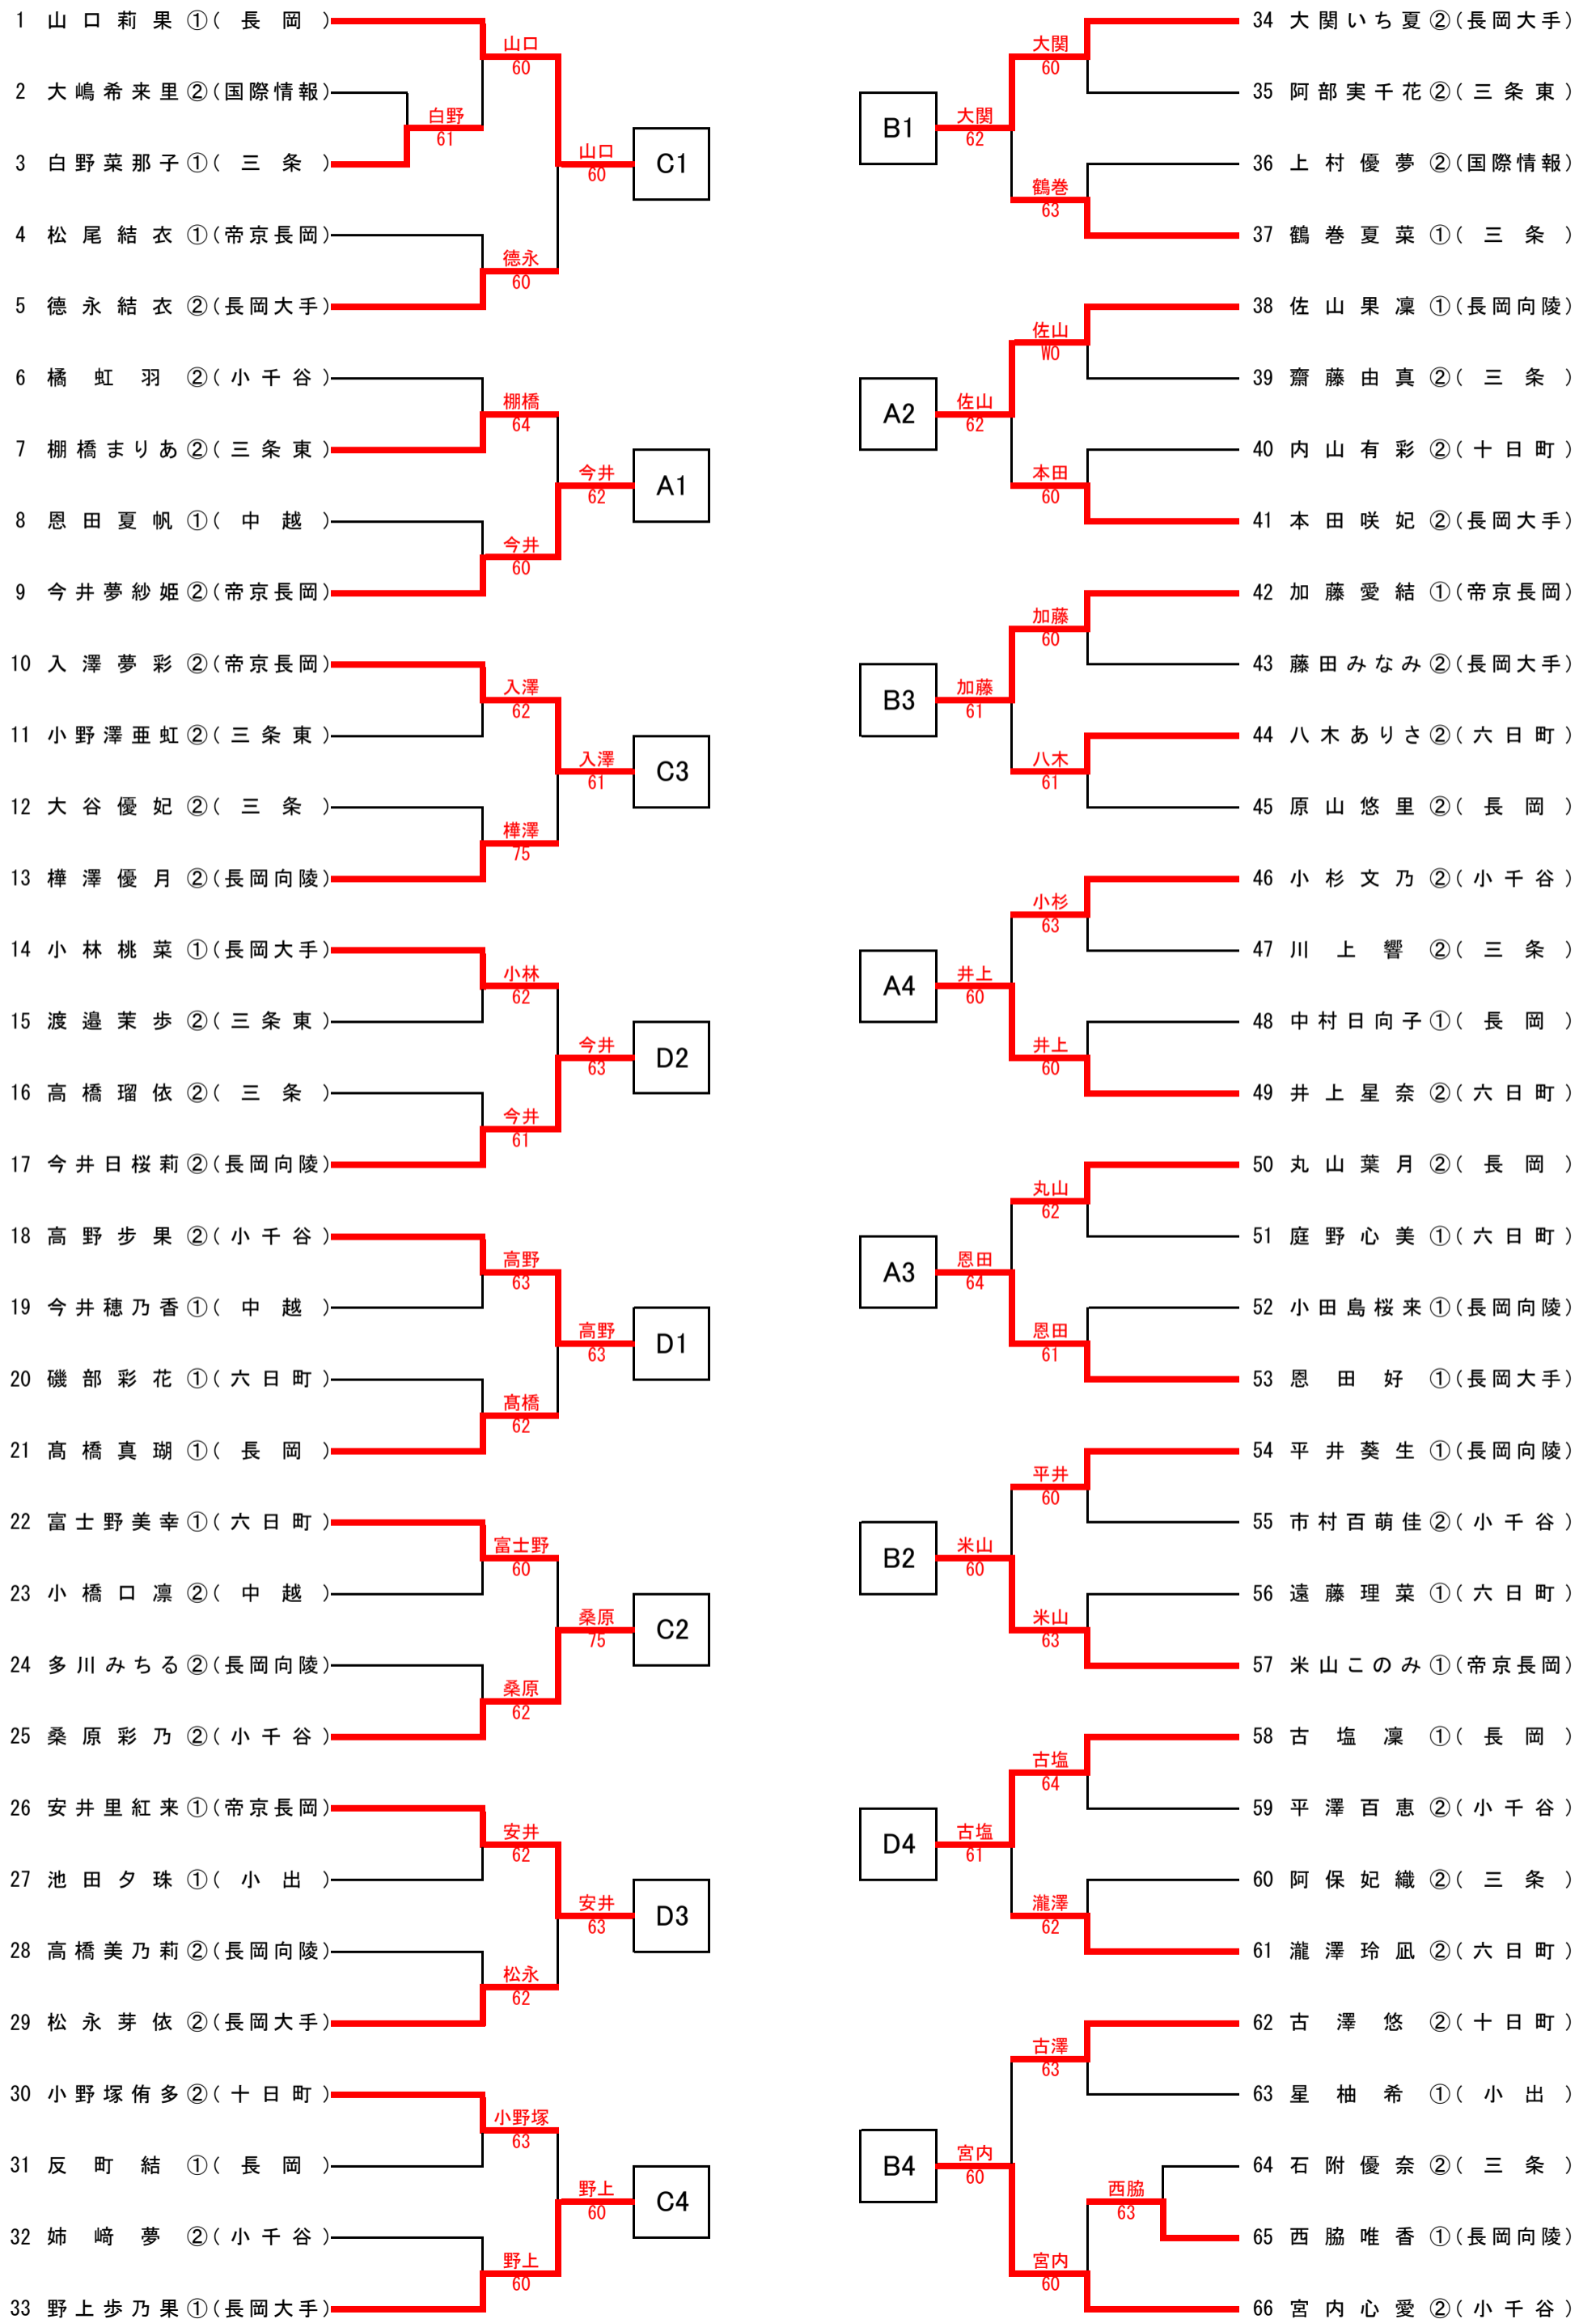

男子ダブルス

佐藤奨丸②・鷲頭英②  
(長岡)

女子ダブルス 本戦

女子シングルス 本戦