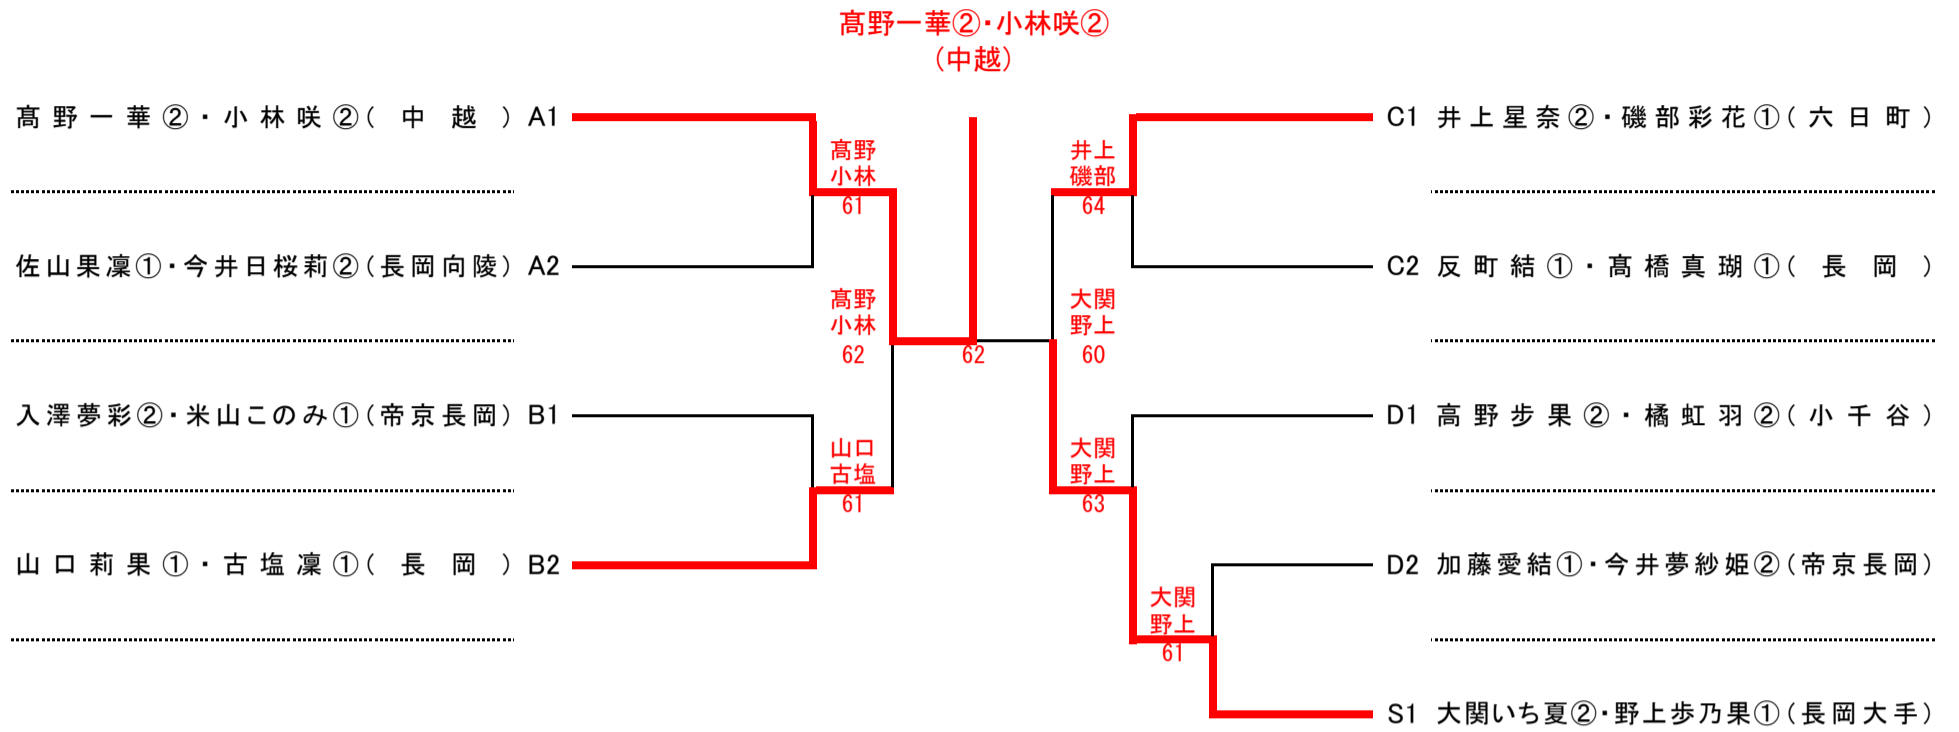

男子ダブルス

佐藤奨丸②・鷲頭英②  
(長岡)

女子ダブルス 本戦

女子シングルス 本戦