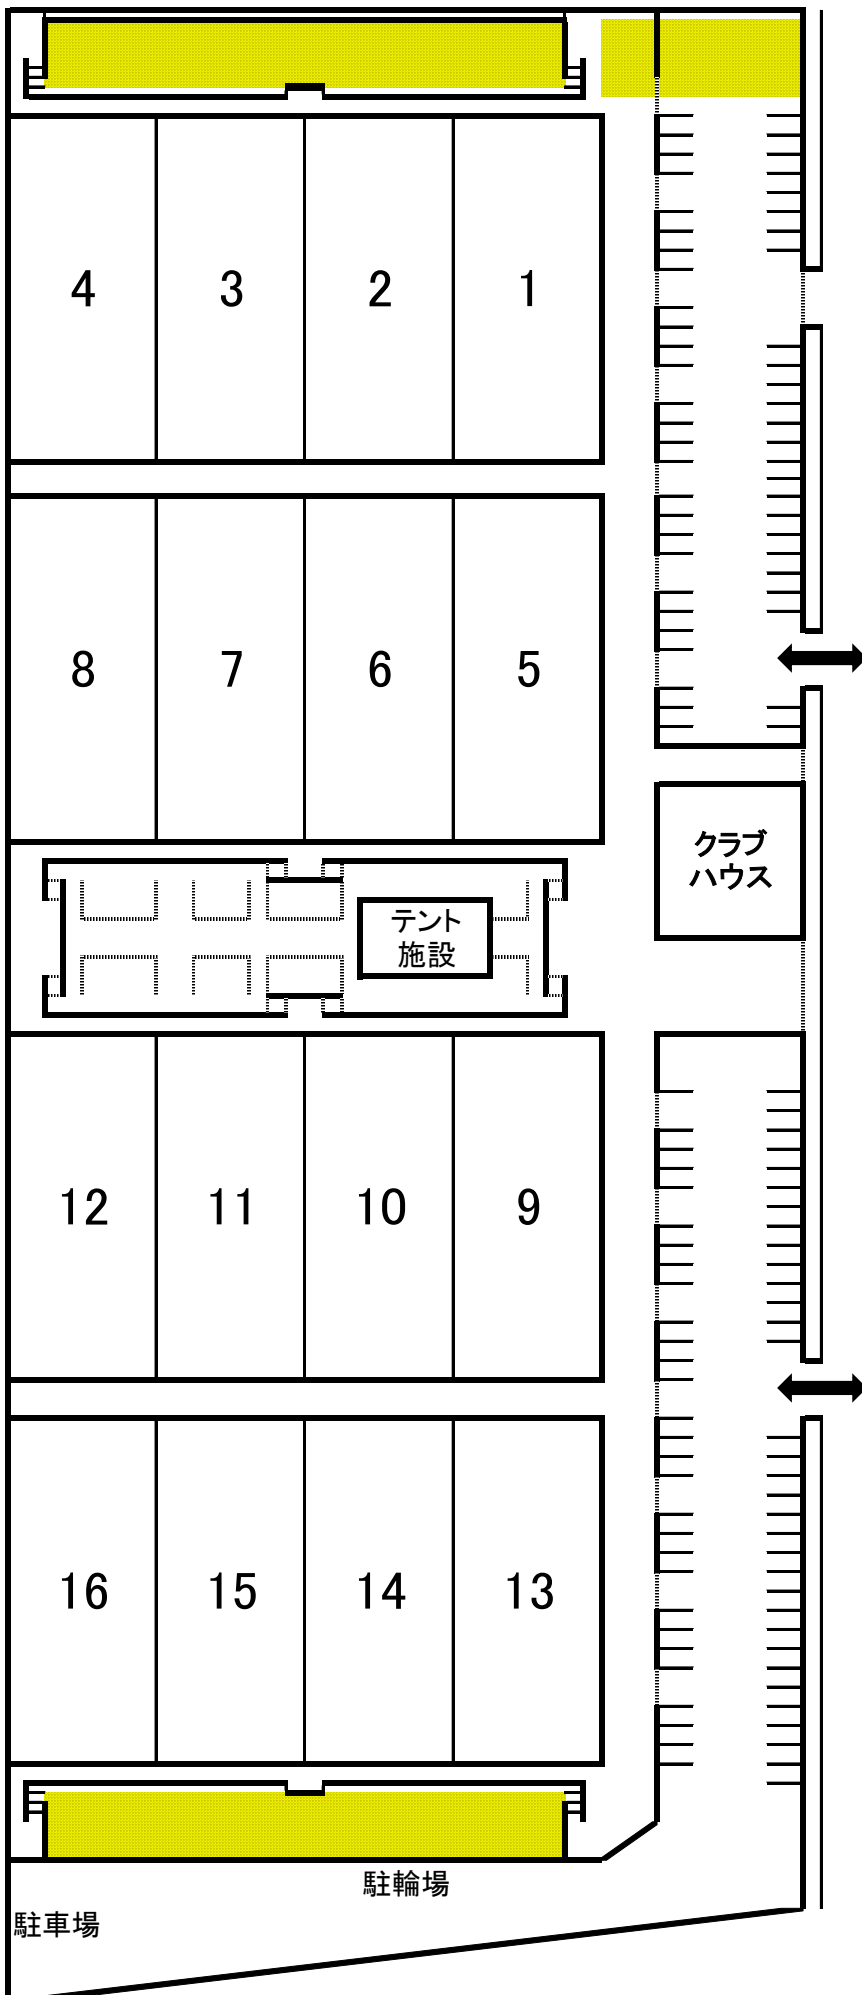

# 長岡市営希望が丘テニス場 案内図

## タープOKの場所

### ①北スタンド(全面)

(1~4コート側のスタンド)

### ②南スタンド(全面)

(13~16コート側のスタンド)