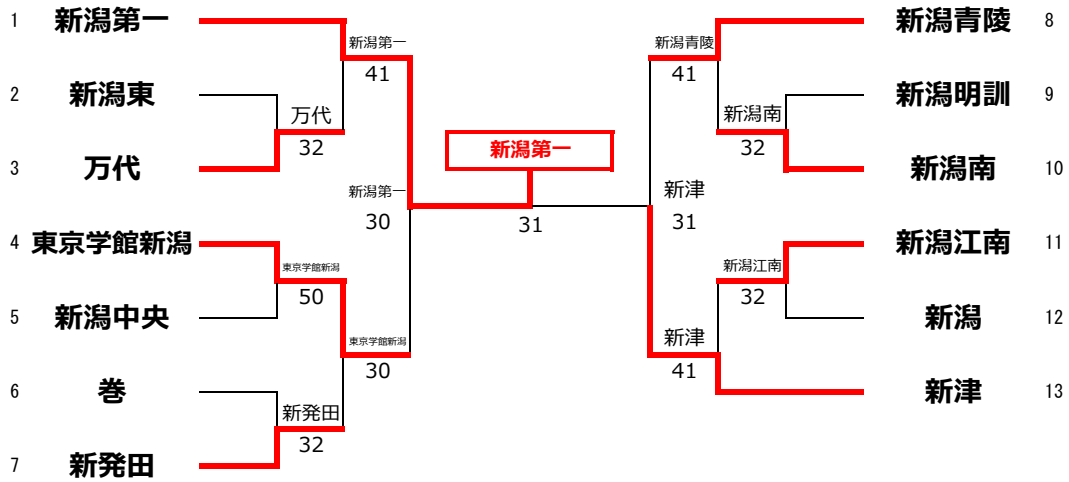

女子団体

女子順位決定戦

2～4位決定戦

5～8位決定戦

- 優勝 新潟第一高等学校
- 準優勝 新津高等学校
- 第3位 新潟青陵高等学校
- 第4位 東京学館新潟高等学校
- 第5位 新潟江南高等学校
- 第6位 新発田高等学校
- 第7位 巻高等学校
- 第8位 万代高等学校