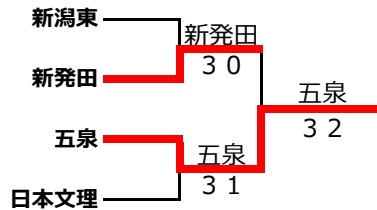

男子団体

男子順位決定戦

2～4位決定戦

5・6位決定戦

- 優勝 東京学館新潟高等学校
- 準優勝 新潟明訓高等学校
- 第3位 新潟第一高等学校
- 第4位 新潟高等学校
- 第5位 五泉高等学校
- 第6位 新発田高等学校
- 第7位 日本文理高等学校
- 第8位 新潟東高等学校

7・8位決定戦

令和2年度 第43回 全国選抜高校テニス大会 新潟・下越1次予選(男子) 結果公式記録用紙

男子 1-1			
	巻	③ - 2	新潟青陵
S1	小林源明②	⑥ - 1	坪谷悠叶②
D1	小林光稀② 佐久間康輔②	(7) ⑦ - 6 (2)	小林拓斗② 高橋温②
S2	丸山慶達②	⑥ - 0	小杉玲威②
D2	川崎稜大② 波塚悠介①	2 - ⑥	白川雅義② 長嶋一征②
S3	原雅人②	3 - ⑥	植木裕哉②