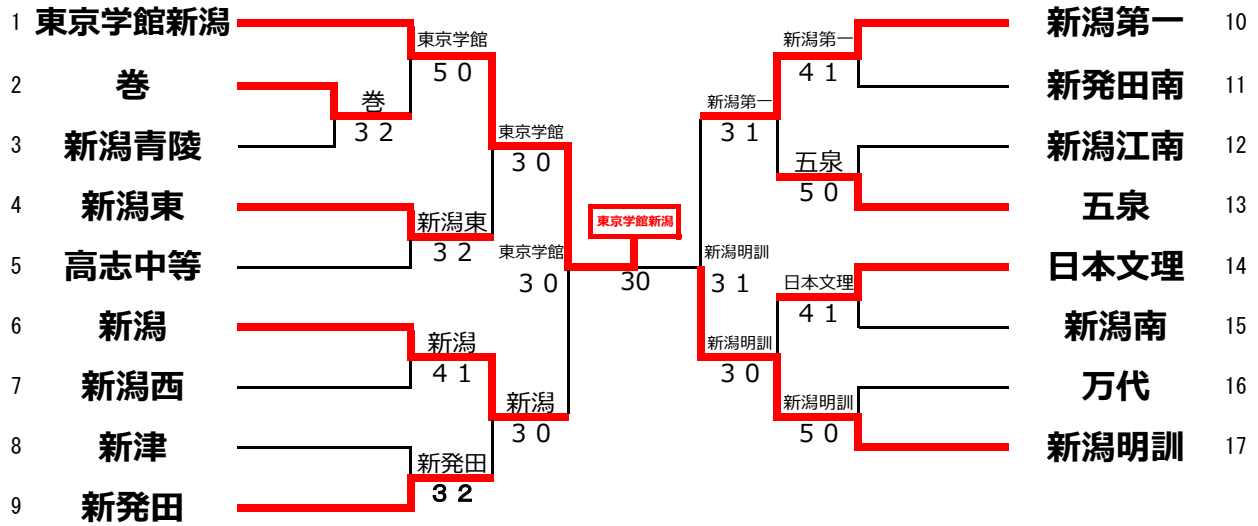

男子団体

男子順位決定戦

2～4位決定戦

5・6位決定戦

- 優勝 東京学館新潟高等学校
- 準優勝 新潟明訓高等学校
- 第3位 新潟第一高等学校
- 第4位 新潟高等学校
- 第5位 五泉高等学校
- 第6位 新発田高等学校
- 第7位 日本文理高等学校
- 第8位 新潟東高等学校

7・8位決定戦

令和2年度 第43回 全国選抜高校テニス大会 新潟・下越1次予選(男子) 結果公式記録用紙

男子 1-1			
	巻	③ - 2	新潟青陵
S1	小林源明②	⑥ - 1	坪谷悠叶②
D1	小林光稀② 佐久間康輔②	(7) ⑦ - 6 (2)	小林拓斗② 高橋温②
S2	丸山慶達②	⑥ - 0	小杉玲威②
D2	川崎稜大② 波塚悠介①	2 - ⑥	白川雅義② 長嶋一征②
S3	原雅人②	3 - ⑥	植木裕哉②