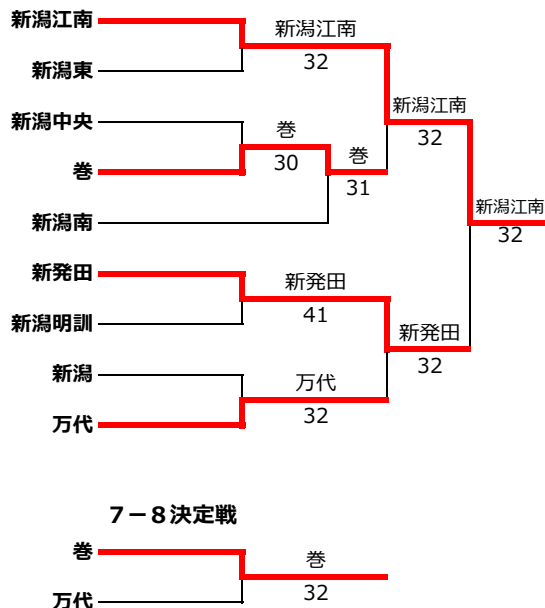

女子団体

女子順位決定戦

2～4位決定戦

5～8位決定戦

- 優勝 新潟第一高等学校
- 準優勝 新津高等学校
- 第3位 新潟青陵高等学校
- 第4位 東京学館新潟高等学校
- 第5位 新潟江南高等学校
- 第6位 新発田高等学校
- 第7位 巻高等学校
- 第8位 万代高等学校

令和2年度 第43回 全国選抜高校テニス大会 新潟・下越1次予選(女子) 結果公式記録用紙

女子 1-1			
	新潟東	2 - ③	万代
S1	田邊優②	2 - ⑥	塚野真帆①
D1	田邊愛② 矢田舞空②	⑥ - 1	鈴木このわ② 藤塚里世①
S2	戸松優②	0 - ⑥	栗原怜央奈②
D2	赤川舞衣① 佐藤祐希①	⑦ - 6 (4)	栗野由衣② 原田心和①
S3	伊藤千奈②	2 - ⑥	渡邊結衣②