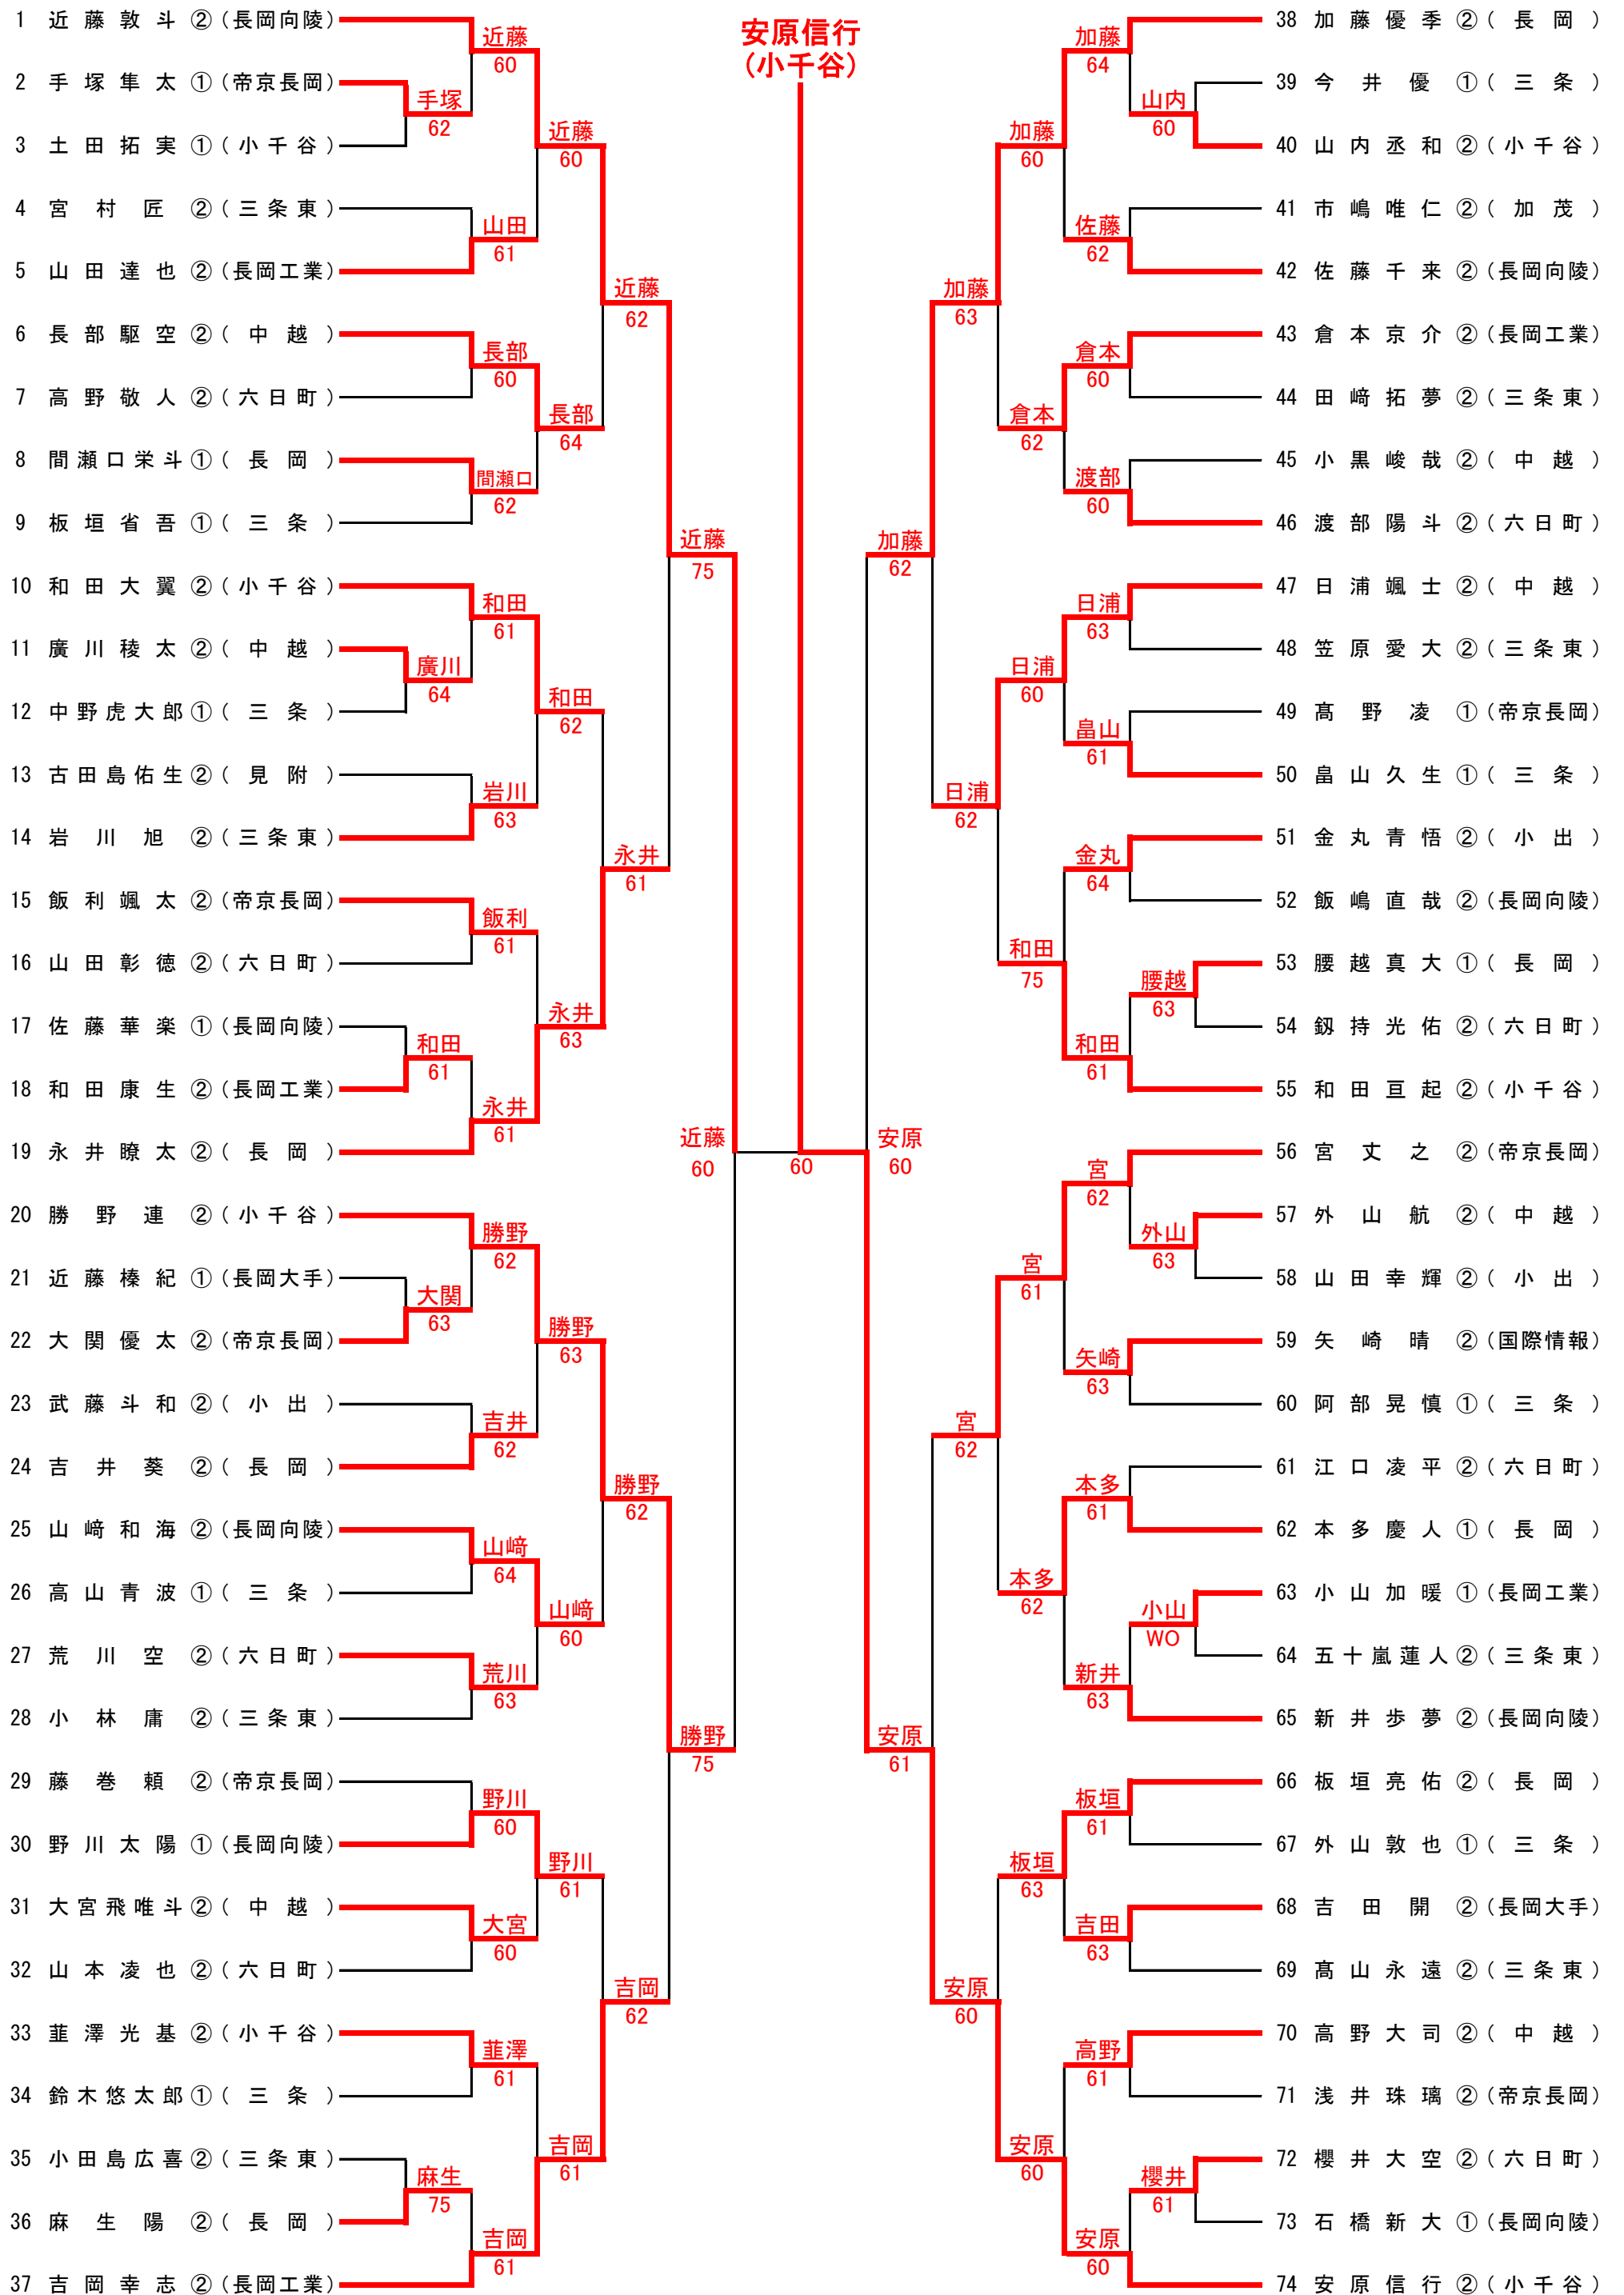

安原信行②・勝野連②  
(小千谷)

女子ダブルス

大関優和①・水野裕理①  
(長岡)