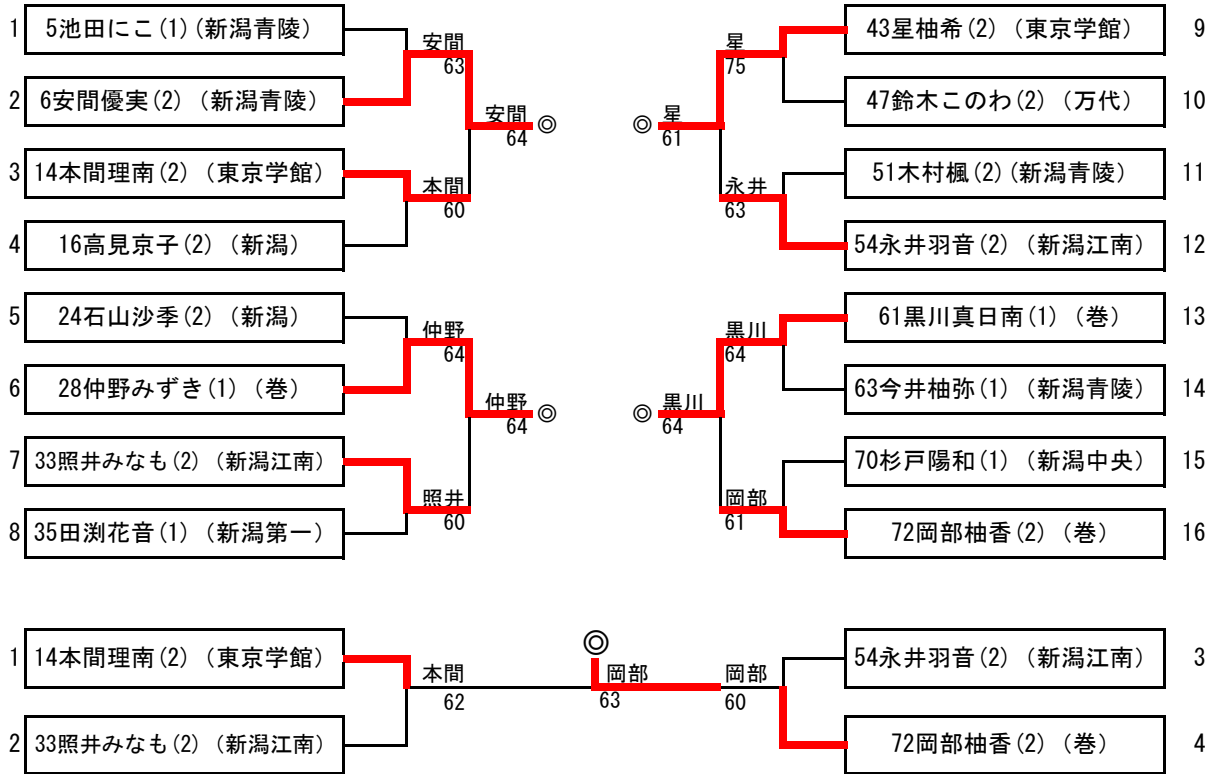

女子シングルス 県選手権出場決定戦