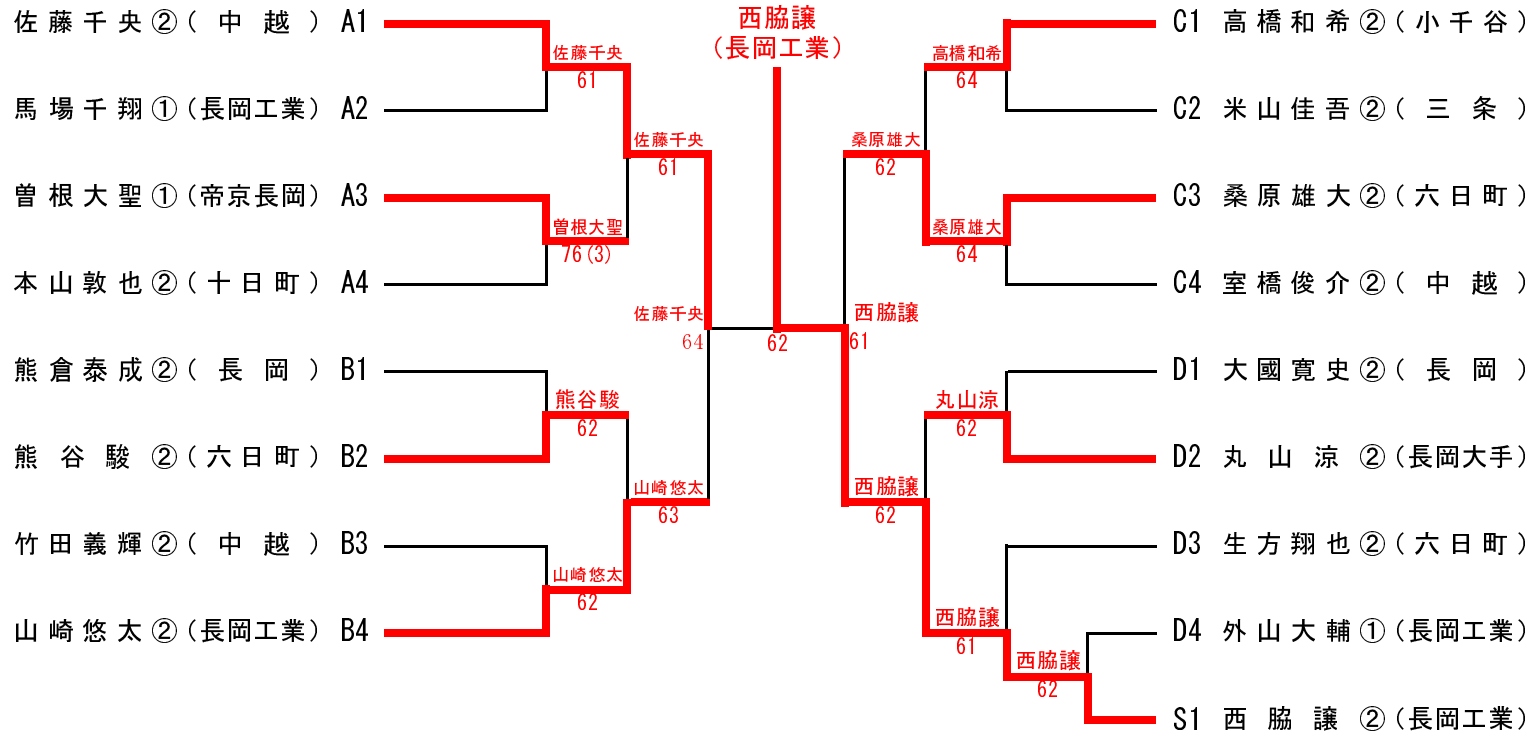

男子ダブルス 本戦

男子シングルス 本戦

女子ダブルス

女子シングルス

1	稲持さやか②(帝京長岡)		稲持さやか		
2	佐藤千春①(見附)		佐藤千春	60	
3	宗村明莉①(三条東)		宗村明莉	64	
4	畠山美紀②(三条)		畠山美紀		
5	齋木梨奈②(六日町)		齋木梨奈	62	
6	須藤美涼②(長岡)		須藤美涼	60	
7	近藤千鶴①(見附)		近藤千鶴	60	
8	加藤萌々①(長岡向陵)		加藤萌々		
9	片野希玖①(三条東)		片野希玖	62	
10	山田愛①(十日町)		山田愛		
11	石川真由子②(加茂)		石川真由子	61	
12	森本花菜②(小千谷)		森本花菜	60	
13	阿部優花①(三条)		阿部優花	W0	
14	上田亜依①(加茂)		上田亜依		
15	五十嵐百花②(三条東)		五十嵐百花	60	
16	石田美祐①(長岡向陵)		石田美祐	60	
17	桑原朝香②(六日町)		桑原朝香	61	
18	水落愛美①(十日町)		水落愛美		
19	関友香①(三条東)		関友香	60	
20	黒井真央②(国際情報)		黒井真央	63	
21	布川美優①(長岡向陵)		布川美優	60	
22	平賀朱莉①(加茂)		平賀朱莉	60	
23	石川優悠②(長岡)		石川優悠	61	
24	吉田陽菜①(帝京長岡)		吉田陽菜	60	
25	廣井美歩乃②(小千谷)		廣井美歩乃	62	
26	宮島歩未①(三条)		宮島歩未		
27	上村栞②(小出)		上村栞		
28	武淵茉莉乃②(六日町)		武淵茉莉乃	62	
29	山谷朱里②(小出)		山谷朱里		
30	笠原未来①(帝京長岡)		笠原未来	63	
31	鈴木日向子②(三条)		鈴木日向子	60	
32	星光夏②(六日町)		星光夏	61	
33	関美早季②(国際情報)		関美早季		
34	福崎希②(小千谷)		福崎希	63	
35	金子結乃②(三条)		金子結乃	60	
36	稲庭千紘①(長岡向陵)		稲庭千紘		
37	韭澤里奈②(小出)		韭澤里奈	61	
38	韭澤唯②(三条東)		韭澤唯		
39	浅野日菜子①(加茂)		浅野日菜子	62	
40	堀澤亜矢①(長岡大手)		堀澤亜矢	75	
41	深滝百絵①(長岡)		深滝百絵	60	
42	角谷璃理香①(国際情報)		角谷璃理香		
43	常山真未①(六日町)		常山真未		
44	南雲利奈①(小出)		南雲利奈	61	
45	金城あみ②(帝京長岡)		金城あみ	61	

女子シングルス 本戦