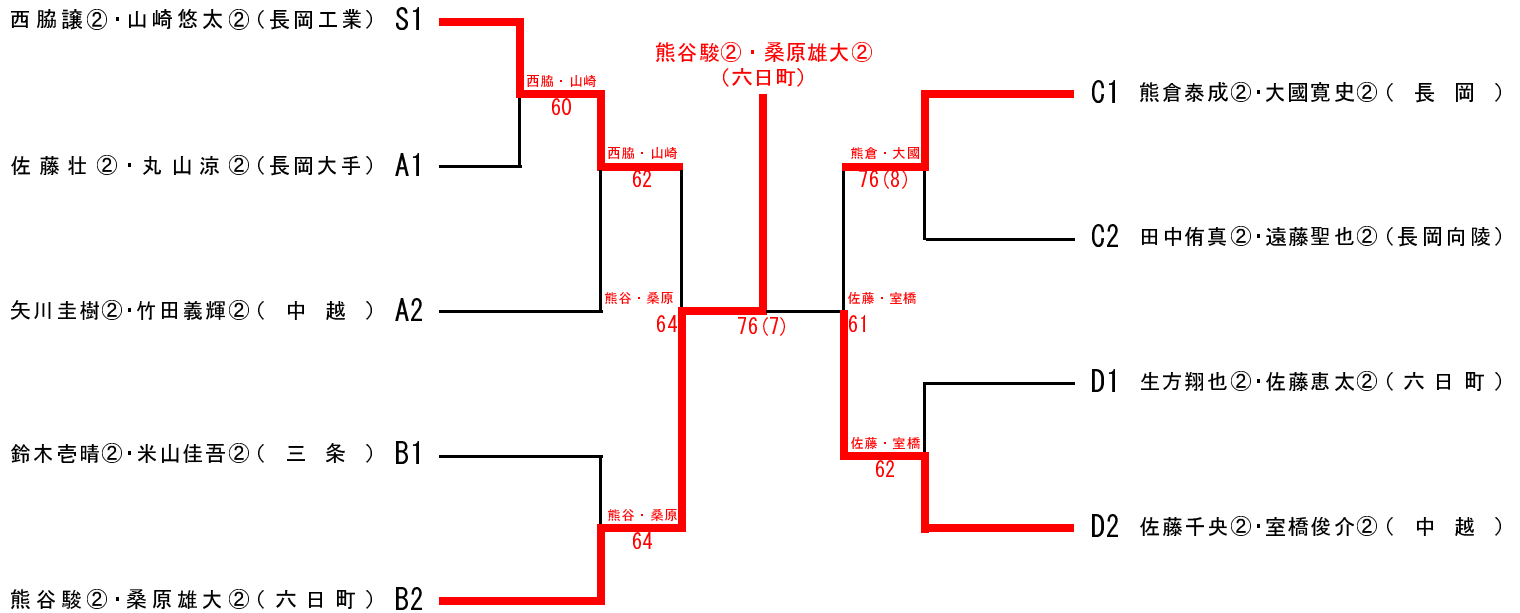

男子ダブルス 本戦

男子シングルス 本戦

女子ダブルス

女子シングルス

1	稲持さやか②(帝京長岡)		稲持さやか		
2	佐藤千春①(見附)		佐藤千春	60	
3	宗村明莉①(三条東)		宗村明莉	64	
4	畠山美紀②(三条)		畠山美紀		
5	齋木梨奈②(六日町)		齋木梨奈	62	
6	須藤美涼②(長岡)		須藤美涼	60	
7	近藤千鶴①(見附)		近藤千鶴	60	
8	加藤萌々①(長岡向陵)		加藤萌々		
9	片野希玖①(三条東)		片野希玖	62	
10	山田愛①(十日町)		山田愛		
11	石川真由子②(加茂)		石川真由子	61	
12	森本花菜②(小千谷)		森本花菜	60	
13	阿部優花①(三条)		阿部優花	W0	
14	上田亜依①(加茂)		上田亜依		
15	五十嵐百花②(三条東)		五十嵐百花	60	
16	石田美祐①(長岡向陵)		石田美祐	60	
17	桑原朝香②(六日町)		桑原朝香	61	
18	水落愛美①(十日町)		水落愛美		
19	関友香①(三条東)		関友香	60	
20	黒井真央②(国際情報)		黒井真央	63	
21	布川美優①(長岡向陵)		布川美優	60	
22	平賀朱莉①(加茂)		平賀朱莉	60	
23	石川優悠②(長岡)		石川優悠	61	
24	吉田陽菜①(帝京長岡)		吉田陽菜	60	
25	廣井美歩乃②(小千谷)		廣井美歩乃	62	
26	宮島歩未①(三条)		宮島歩未		
27	上村栞②(小出)		上村栞		
28	武淵茉莉乃②(六日町)		武淵茉莉乃	62	
29	山谷朱里②(小出)		山谷朱里		
30	笠原未来①(帝京長岡)		笠原未来	63	
31	鈴木日向子②(三条)		鈴木日向子	60	
32	星光夏②(六日町)		星光夏	61	
33	関美早季②(国際情報)		関美早季		
34	福崎希②(小千谷)		福崎希	63	
35	金子結乃②(三条)		金子結乃	60	
36	稲庭千紘①(長岡向陵)		稲庭千紘		
37	韭澤里奈②(小出)		韭澤里奈	61	
38	韭澤唯②(三条東)		韭澤唯		
39	浅野日菜子①(加茂)		浅野日菜子	62	
40	堀澤亜矢①(長岡大手)		堀澤亜矢	75	
41	深滝百絵①(長岡)		深滝百絵	60	
42	角谷璃理香①(国際情報)		角谷璃理香		
43	常山真未①(六日町)		常山真未		
44	南雲利奈①(小出)		南雲利奈	61	
45	金城あみ②(帝京長岡)		金城あみ	61	

女子シングルス 本戦