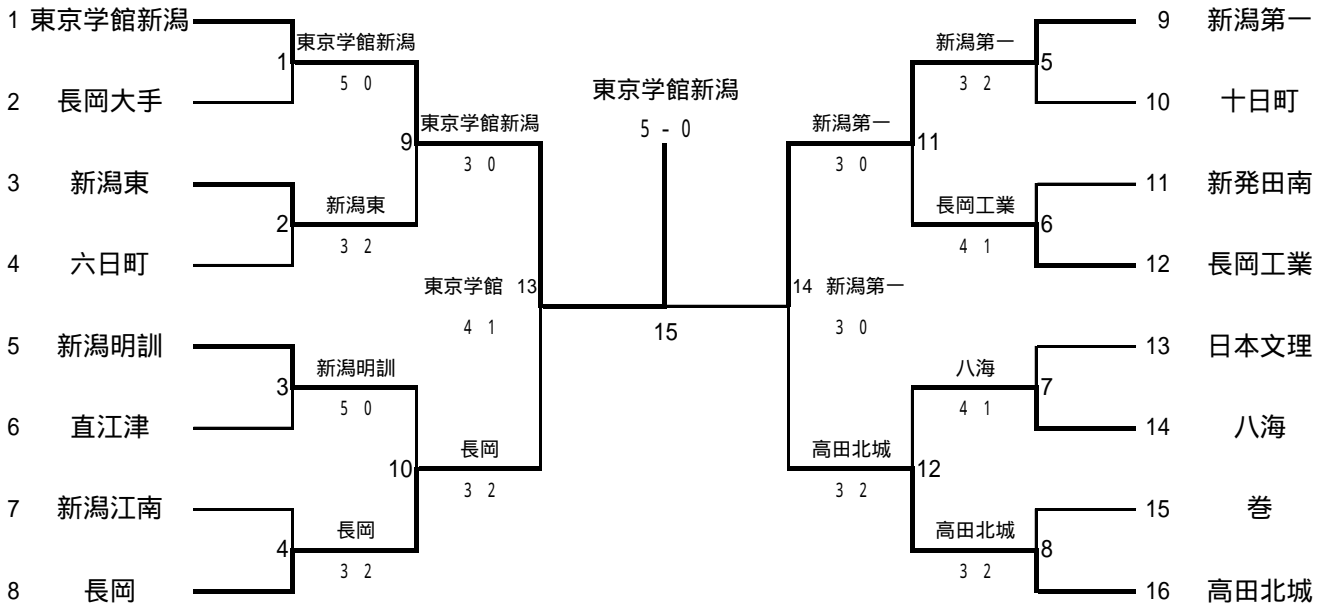

第26回全国選抜高校テニス大会県最終予選会

トーナメント別表12

男子