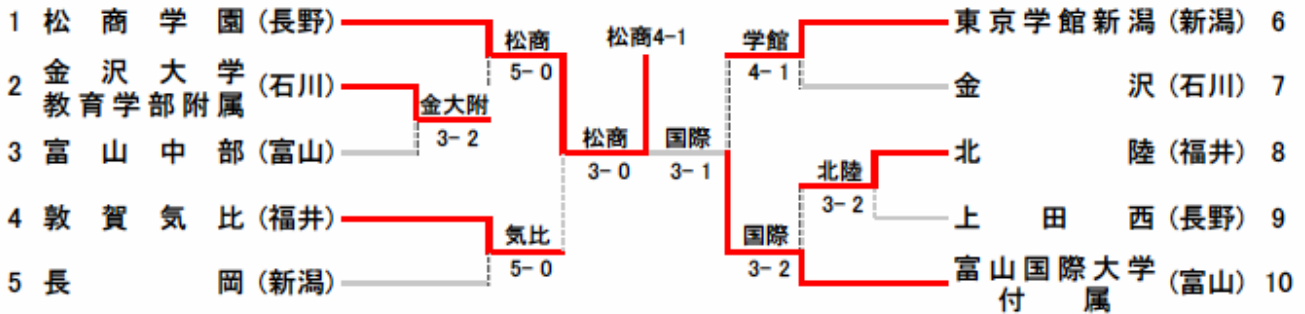

男子組合わせ

順位戦 (3~4位決定戦)

順位戦 (5~6位決定戦)

女子組合わせ

順位戦 (3~4位決定戦)

順位戦 (5~6位決定戦)