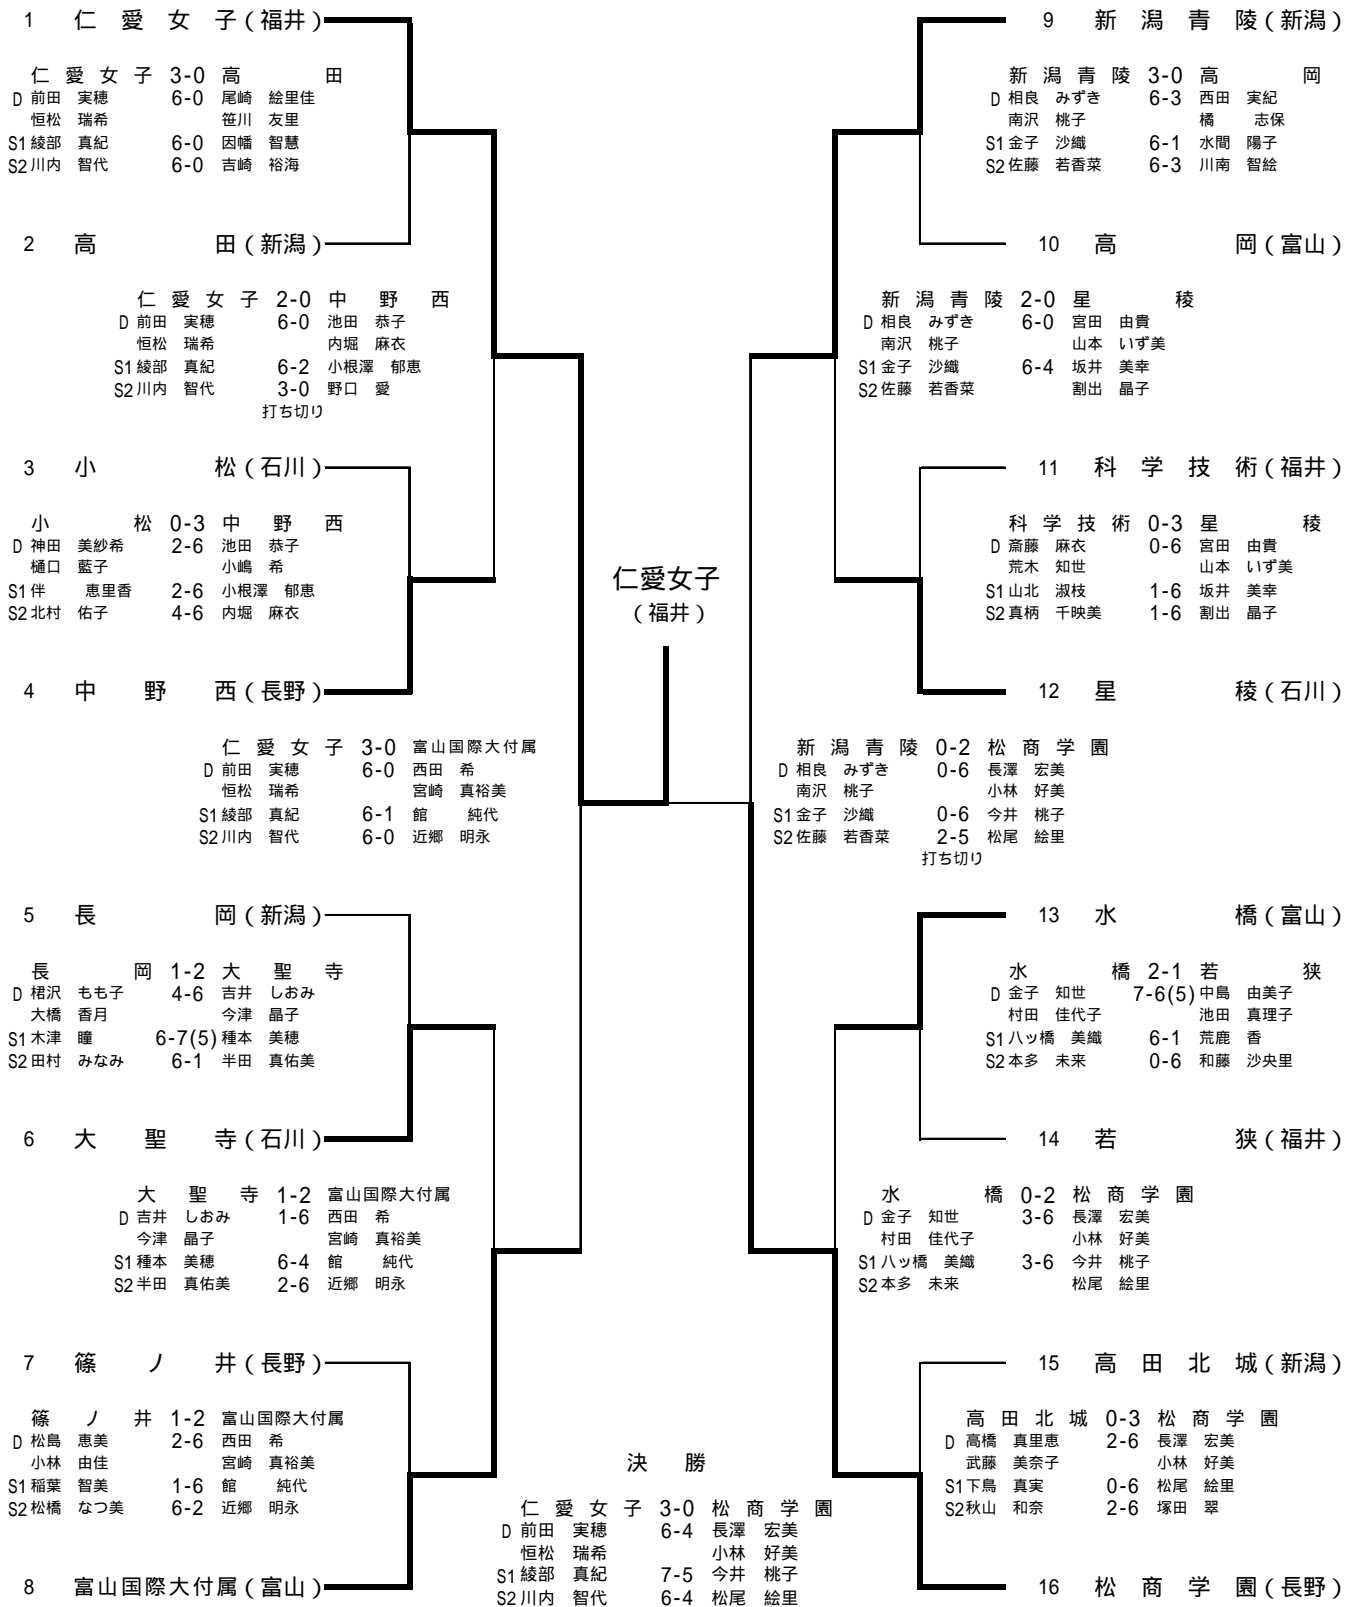

3位決定戦

木津・田村(長岡) 6 - 0 本間・小野(長岡)

平成15年度 北信越高等学校体育大会  
 第37回北信越高等学校テニス選手権大会  
**男子団体**

トーナメント別表7

平成15年度 北信越高等学校体育大会  
第37回北信越高等学校テニス選手権大会  
女子団体

トナリ別表8

平成15年度 北信越高等学校体育大会  
第37回北信越高等学校テニス選手権大会  
男子シングルス

トナリ別表9