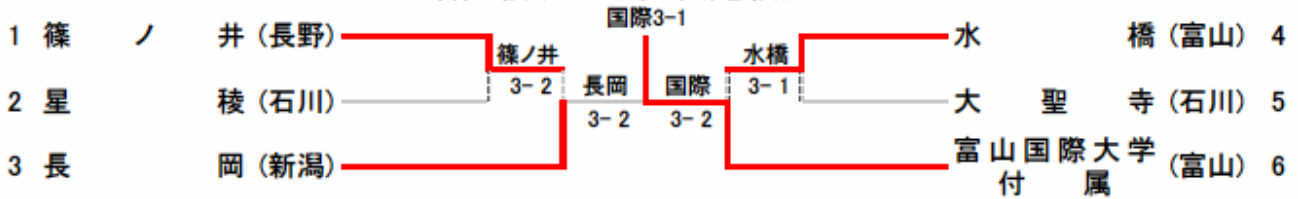

順位戦 (3~4位決定戦)