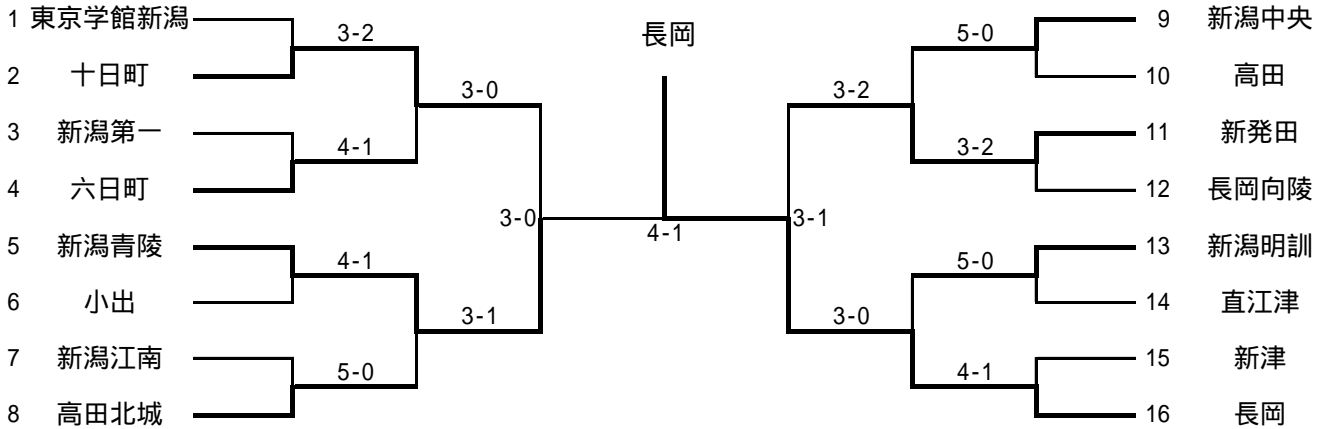

第26回全国選抜高校テニス大会県最終予選会

トーナメント別表12

男子

順位決定戦

トーナメント別表13

女子

順位決定戦

<p>男子 1回戦 1.東京学館新潟高校 Vs 2.長岡大手 高校 5 0</p> <p>D1 鈴木勇毅・清水徹也 6-1 安倍友司・丸山貴広 D2 山口 真・草木修平 6-1 大滝龍介・銀山 勲 S1 小林佑介 6-0 渡辺由規 S2 小出洋平 6-3 駒沢将太 S3 田原侑哉 6-1 水沢清志</p>	<p>男子 1回戦 3.新潟東 高校 Vs 4.六日町 高校 3 2</p> <p>D1 石山拓弥・上林周平 3-6 小杉 剛・中嶋博之 D2 本間将悟・星山克哉 5-7 板鼻孝明・山口 純 S1 古賀勇介 6-3 中嶋紘一 S2 小島秀行 6-1 小倉一訓 S3 大石 誠 7-6 小菅悠字希 (5)</p>	<p>男子 1回戦 5.新潟明訓 高校 Vs 6.直江津 高校 5 0</p> <p>D1 後藤祐樹・渡辺 匠 6-4 滝澤徹也・山崎北斗 D2 池野 充・佐藤 惇 6-1 杉田芳彰・井部 優 S1 石橋弘行 6-3 山本拓巳 S2 富田恭平 6-0 岩間隆之 S3 福田圭介 6-0 小田達大</p>
<p>男子 1回戦 7.新潟江南 高校 Vs 8.長岡 高校 2 3</p> <p>D1 斎藤弘朗・大越崇宏 6-4 江口泰弘・相原 侑 D2 野崎慎介・若林大輔 6-4 遠藤大典・入沢勇介 S1 坂井翔太 1-6 山田瑞人 S2 小山寿雄 4-6 渡辺 庸 S3 小日向航 2-6 滝沢 啓</p>	<p>男子 1回戦 9.新潟第一 高校 Vs 10.十日町 高校 3 2</p> <p>D1 山田達也・長谷川諒 3-6 関口智也・村山達朗 D2 味方佑輝・大塚拓也 0-6 田中 翔・内山貴史 S1 佐々木達哉 6-1 島田 拓 S2 熊倉大樹 6-4 富澤宏和 S3 石本健太 6-0 金子洋平</p>	<p>男子 1回戦 11.新潟田南 高校 Vs 12.長岡工業 高校 1 4</p> <p>D1 渡辺 聡・船山智史 7-6 多田真也・川上 剛 (5) D2 小倉政宏・河口 通 0-6 町永拓也・吉岡 諒 S1 石栗慎也 4-6 西脇俊哉 S2 鈴木佳鶴真 4-6 高橋雄太 S3 須藤一紀 5-7 中島健一</p>
<p>男子 1回戦 13.日本文理 高校 Vs 14.八海 高校 1 4</p> <p>D1 横山 寛・福田雄介 3-6 高橋直哉・窪田光一 D2 佐久間雄介・山田哲也 2-6 五十嵐貴昭・小船井甫 S1 原澤和直 1-6 廣田憲彦 S2 渡部高至 4-6 野上 真 S3 吉永有佑 7-6 伊平崇矩 (5)</p>	<p>男子 1回戦 15.巻 高校 Vs 16.高田北城 高校 2 3</p> <p>D1 山本一也・笠原勇矢 1-6 鈴木洋平・佐藤祐太 D2 小林曉彦・山田龍司 7-5 小林研吾・杉田友輝 S1 稲村隆行 6-3 柴田千裕 S2 船田純一 2-6 三上雄一郎 S3 渡辺祐貴 1-6 宮越健人</p>	<p>男子 2回戦 1.東京学館新潟高校 Vs 3.新潟東 高校 3 0</p> <p>D1 鈴木勇毅・清水徹也 6-3 石山拓弥・上林周平 D2 山口 真・草木修平 4-1 本間将悟・星山克哉 S1 小林佑介 6-0 古賀勇介 S2 小出洋平 6-1 小島秀行 S3 田原侑哉 2-0 大石 誠</p>