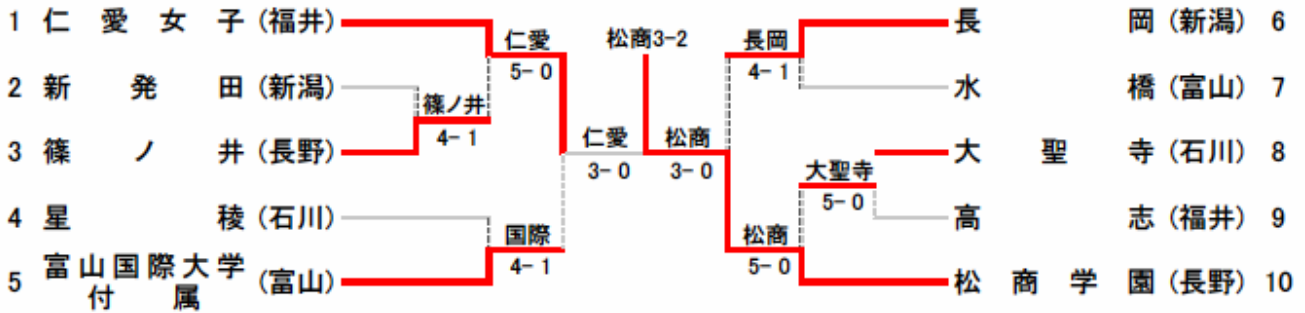

男子組合わせ

順位戦 (3~4位決定戦)

順位戦 (5~6位決定戦)

女子組合わせ

順位戦 (3~4位決定戦)

順位戦 (5~6位決定戦)