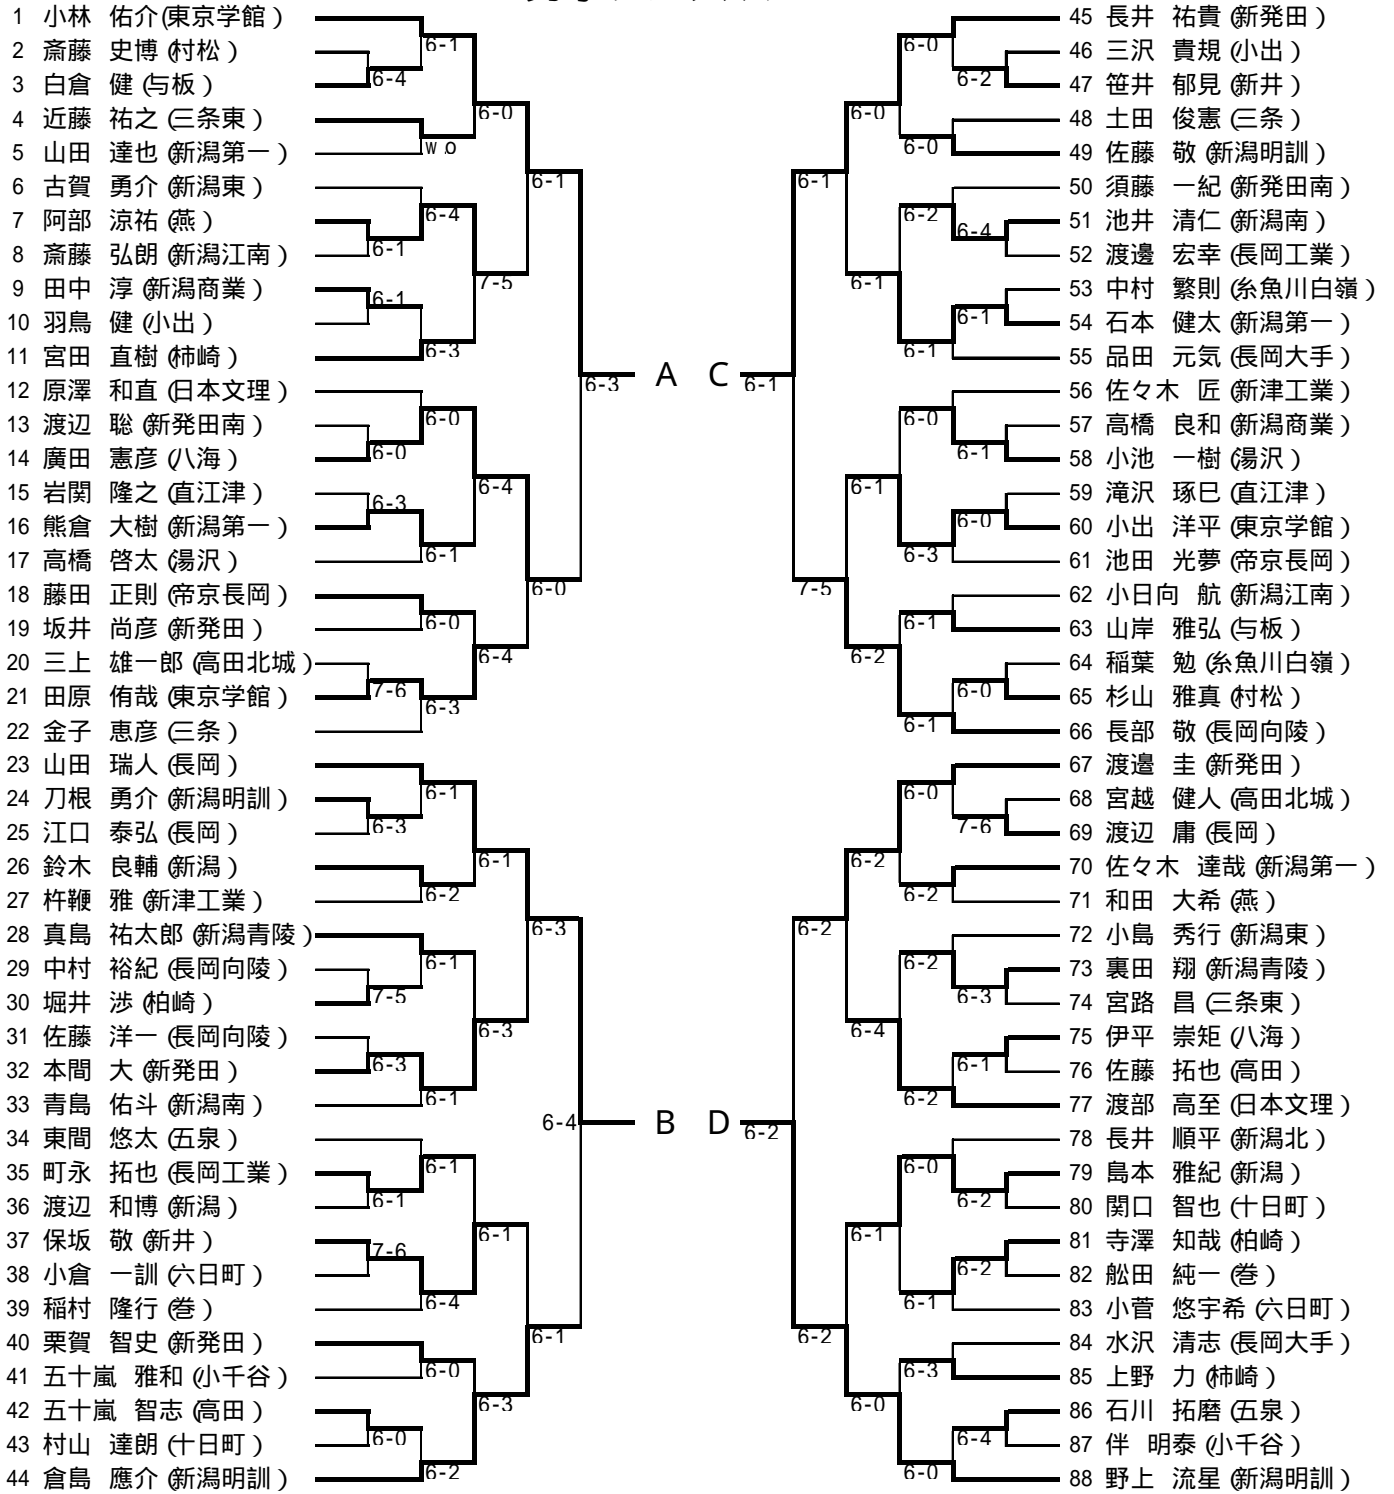

第58回国民体育大会テニス新潟県予選会
兼平成15年度新潟県テニス選手権大会
男子シングルス

トナメント別表10

	小林	山田	長井	野上	勝	敗	順位
A 小林 佑介 (東京学館)	-	4-2 3-4 7-4	4-5 0-2	0-4 3-5	1	2	3
B 山田 瑞人 (長岡)	2-4 4-2 勝 2-1	-	0-4 3-5	2-4	0	3	4
C 長井 祐貴 (新発田)	5-4 4-0 勝 2-0	4-0 5-3 勝 2-0	-	5-3 2-4 4-7 勝 1-2	2	1	2
D 野上 流星 (新潟明訓)	4-0 5-3 勝 2-0	4-2 4-2 勝 2-0	3-5 4-2 7-4 勝 2-1	-	3	0	1