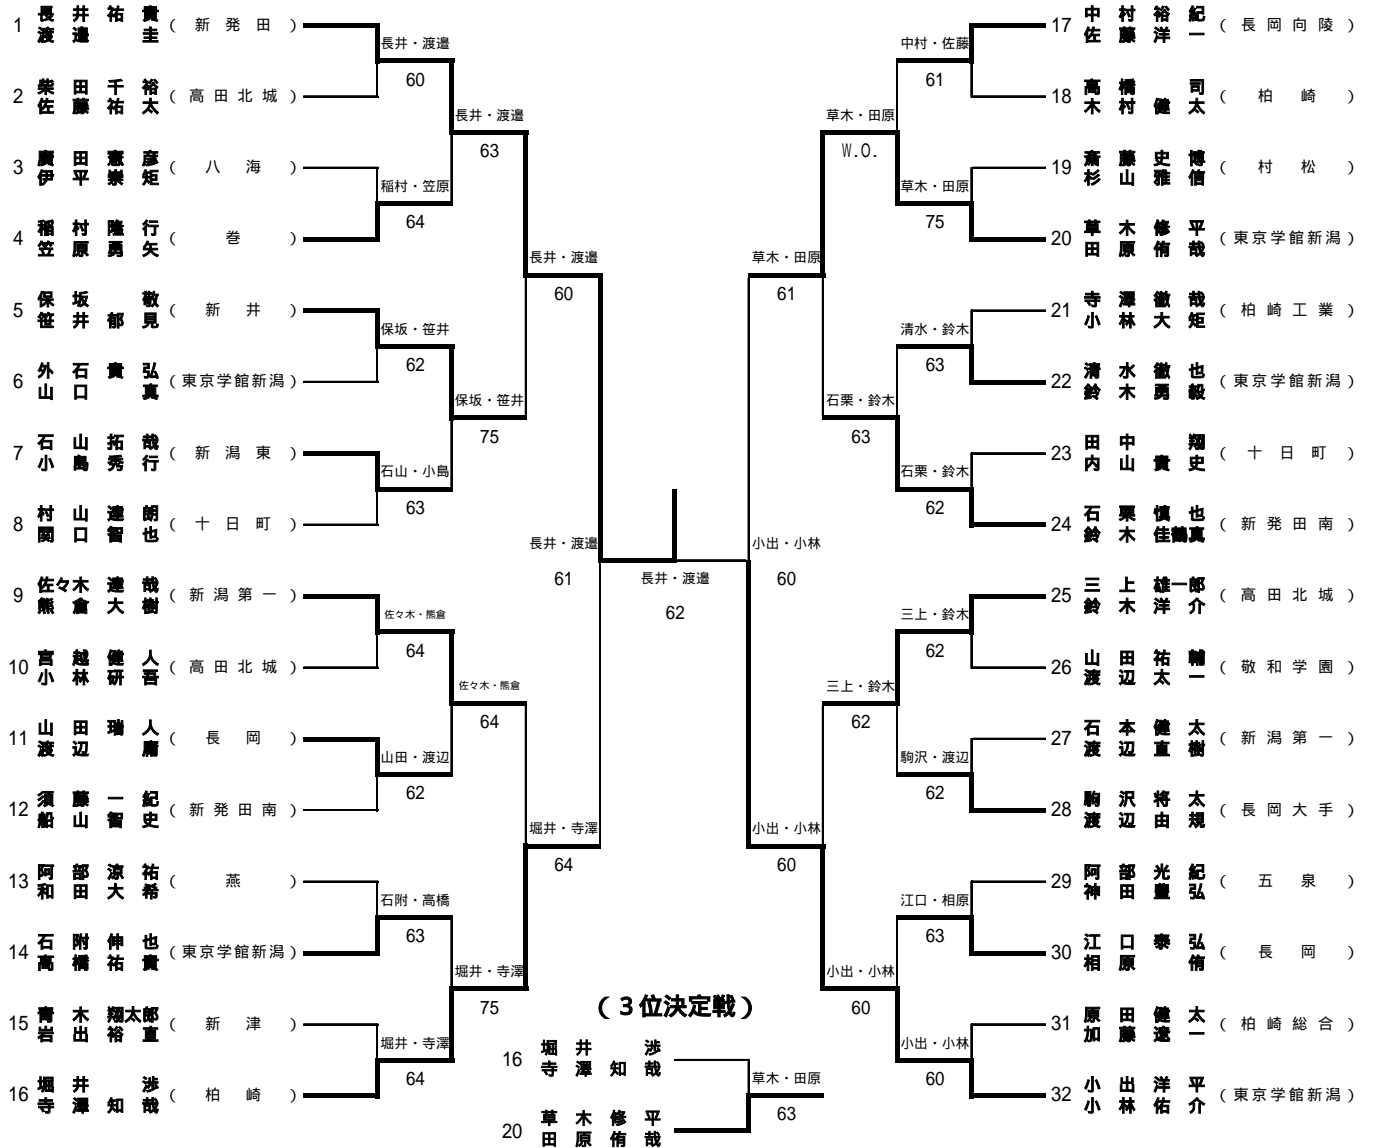

トナメント別表18

平成15年9月20日(土)

十日町市サンスポーツランドテニスコート

女子シングルス

3位決定戦

男子ダブルス

女子ダブルス