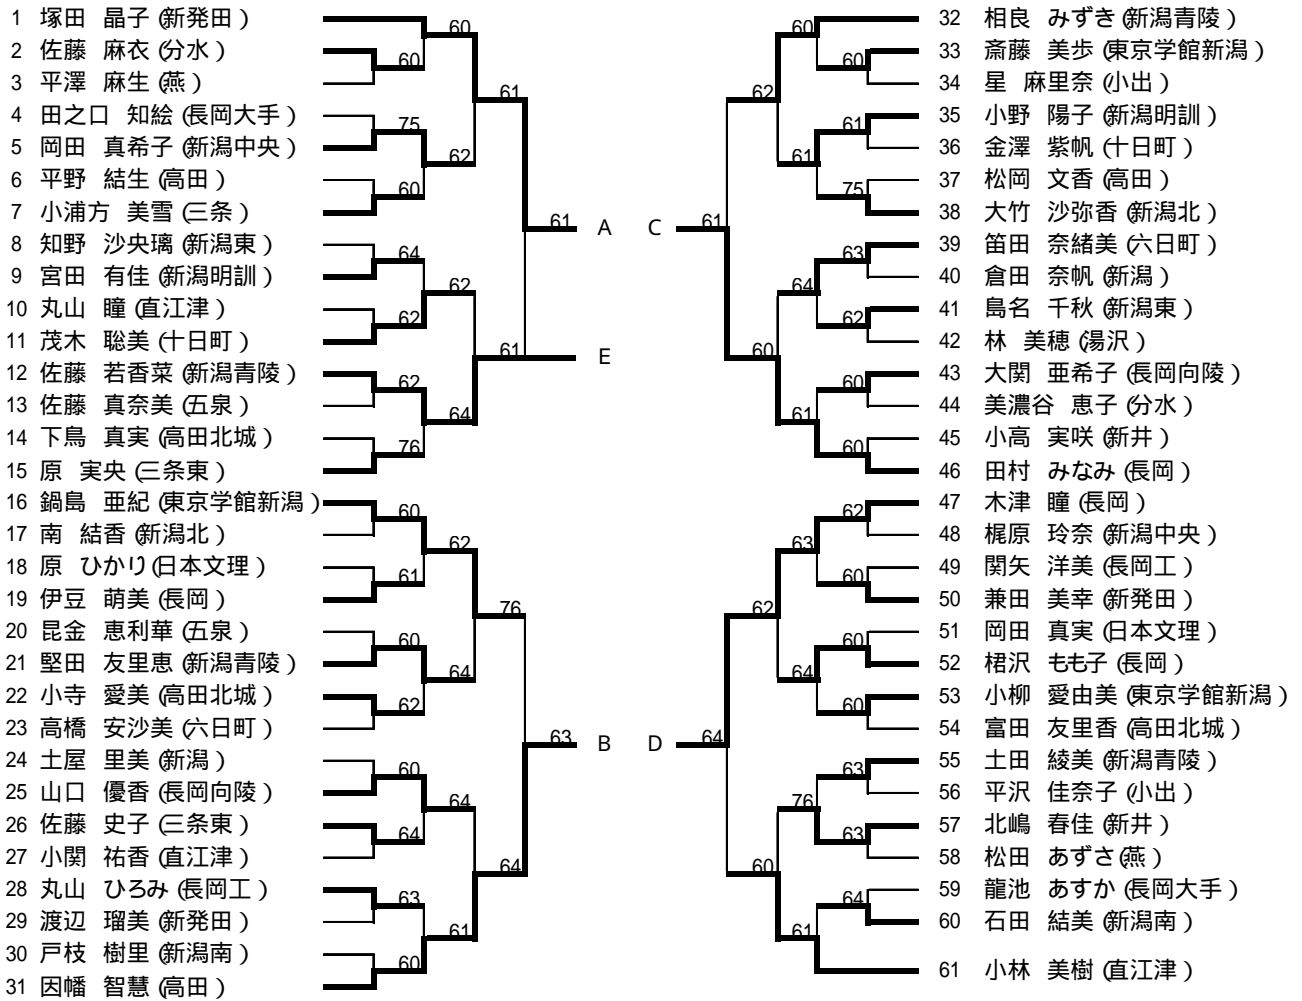

第58回国民体育大会テニス新潟県予選会
兼平成15年度新潟県テニス選手権大会

トナメント別表11

女子シングルス

	塚田	因幡	田村	木津	佐藤	勝	敗	順位
塚田 晶子 (新発田)		4-1 4-1	4-1 4-0	4-0 4-0	5-4 4-2	4	0	1
因幡 智慧 (高田)	1-4 1-4		4-2 3-5 2-7	4-0 4-1	4-2 0-4 5-7	1	2	4
田村 みなみ (長岡)	1-4 0-4	2-4 5-3 7-2		4-1 4-2	4-1 4-5 4-7	2	2	3
木津 瞳 (長岡)	0-4 0-4	0-4 1-4	1-4 2-4		2-4 4-5	0	4	5
佐藤 若香菜 (新潟青陵)	4-5 2-4	2-4 4-0 7-5	1-4 5-4 7-4	4-2 5-4		3	1	2