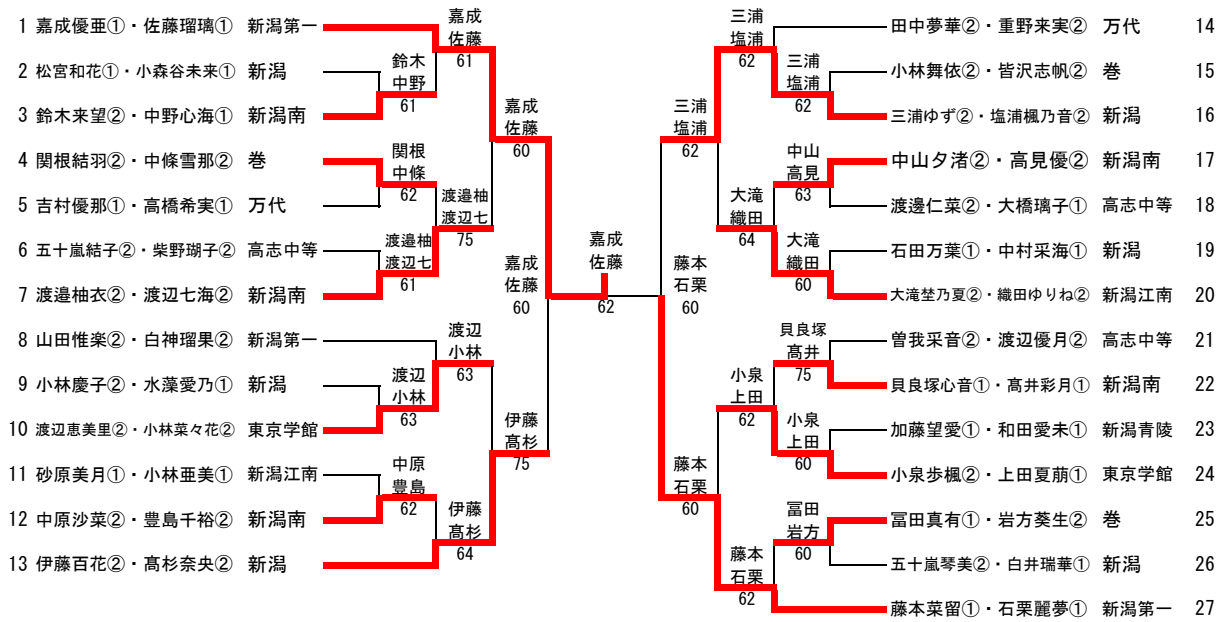

男子ダブルス

1	阿部陽来②・坂井悠哉②	東京学館	阿部坂井		佐野内山	佐野達哉②・内山連①	東京学館	32	
2	加藤滉大①・坂本雅治①	新潟第一	高橋鈴木	62	佐野内山	大倉迅②・久惠大輝②	万代	33	
3	高橋克希②・鈴木悠①	巻		64	佐野内山	長井朴	阿部直①・中村蒼真①	新潟南	34
4	渡辺悠人①・渡邊心①	新潟	渡辺悠 渡邊心		佐野内山		長井光志②・朴裁亨②	新潟	35
5	川島平蔵①・下間悠輝②	新潟西	栗田吉岡	63	佐野内山	澤田大平	澤田周人①・大平遼太①	巻	36
6	久富凌来①・植田桂太郎①	新潟南	栗田吉岡	60	佐野内山	澤田大平	西田悠②・竹中陸斗②	新潟西	37
7	栗田悠人②・吉岡修士郎②	高志中等		61	佐野内山	里村福岡	長谷川哩生①・森山敢太①	新潟第一	38
8	大江隼平②・小田中涉②	新潟	大江小田中		佐野内山		里村瞬②・福岡拓斗①	日本文理	39
9	久住亮太郎①・坂下朗①	新潟南	大江小田中	60	佐野内山	北川池田	長崎巴志②・吉田拓真②	新潟南	40
10	東出圭太②・市村優翔①	万代	東出市村	62	佐野内山	北川池田	北川大晴②・池田琉真②	新潟江南	41
11	酒井煌輝①・藤田琉夏①	日本文理		61	佐野内山	相澤坂本	原健太郎①・石岡新①	新潟	42
12	河内洸志郎①・難波海吏①	新潟江南	河内難波		佐野内山		相澤恭②・坂本琥太郎①	新潟第一	43
13	中村優斗①・虎澤春季①	東京学館	瀬戸原田	61	佐野内山	稲垣本間	山田悠生②・高橋諒成②	巻	44
14	竹内一弘②・松山凜②	新潟第一	瀬戸原田	61	佐野内山	谷口橋本	稲垣瑠人①・本間涼翔①	新潟青陵	45
15	瀬戸敬太②・原田佳祐①	巻		61	佐野内山	谷口橋本	遠山日向①・堀口柊志①	高志中等	46
16	坪井遥輝②・東海林辰朗②	新潟	坪井東海林		佐野内山		谷口景虎①・橋本拓斗①	東京学館	47
17	伊藤翔聖①・船山陽向②	巻	坪井東海林	61	佐野内山	高尾佐藤	高尾尚義②・佐藤航瑛①	新潟	48
18	小林優真②・金安公平②	東京学館	小林金安	62	佐野内山	高尾佐藤	藍澤成菜①・寺尾拓海①	新潟第一	49
19	田島文斗②・石川和輝②	新潟青陵		64	高尾佐藤	早川藤田	早川央人②・藤田琉生②	新潟江南	50
20	鈴木健心②・菅秋歌②	新潟南	鈴木菅		高尾佐藤	W.O.	永野桜太郎②・小越世範②	高志中等	51
21	本間遠成②・阿部隼斗②	万代	仲野〇〇〇	61	高尾佐藤	伊藤笹川	伊藤裕輝②・笹川大①	新潟南	52
22	大湊祐輝②・栗野裕悟①	新潟第一	仲野〇〇〇	63	高尾佐藤	小林高木	神田蒼志①・成田侑恭①	万代	53
23	仲野諒太郎②・〇〇〇②	新潟西		63	高尾佐藤	小林高木	日野浦光希②・川瀬広夢②	新潟西	54
24	石山馨②・長谷川生海②	新潟江南	石山長谷川		高尾佐藤		小林時也②・高木舜也②	巻	55
25	我妻輝一②・大橋暖②	万代	石山長谷川	61	高尾佐藤	上村平田	上村信頼②・平田大和②	万代	56
26	木間欧汰①・片岡春樹①	新潟南	木間片岡	63	高尾佐藤	ハッ貰平野	清野浩紀②・中島寿樹②	新潟江南	57
27	武石凌空②・田中雄士②	日本文理		60	高尾佐藤	ハッ貰平野	岡崎千紘②・福田隆文②	巻	58
28	酒造陽一②・鈴木桜麻②	新潟	鈴木山田		菅野渡邊		ハッ貰瑛太②・平野利樹①	新潟第一	59
29	鈴木壮太②・山田楓①	東京学館	鈴木山田	61	菅野渡邊	熊木桃井	熊木陵真①・桃井颯太①	新潟	60
30	柏木俊介②・樋口翔太②	新潟江南	小林敬 小林連	64	菅野渡邊	菅野渡邊	清水秀峰②・臼井直輝②	新潟南	61
31	小林敬大②・小林蓮真①	新潟第一		60	菅野渡邊		菅野翔希②・渡邊常成②	東京学館	62

女子ダブルス