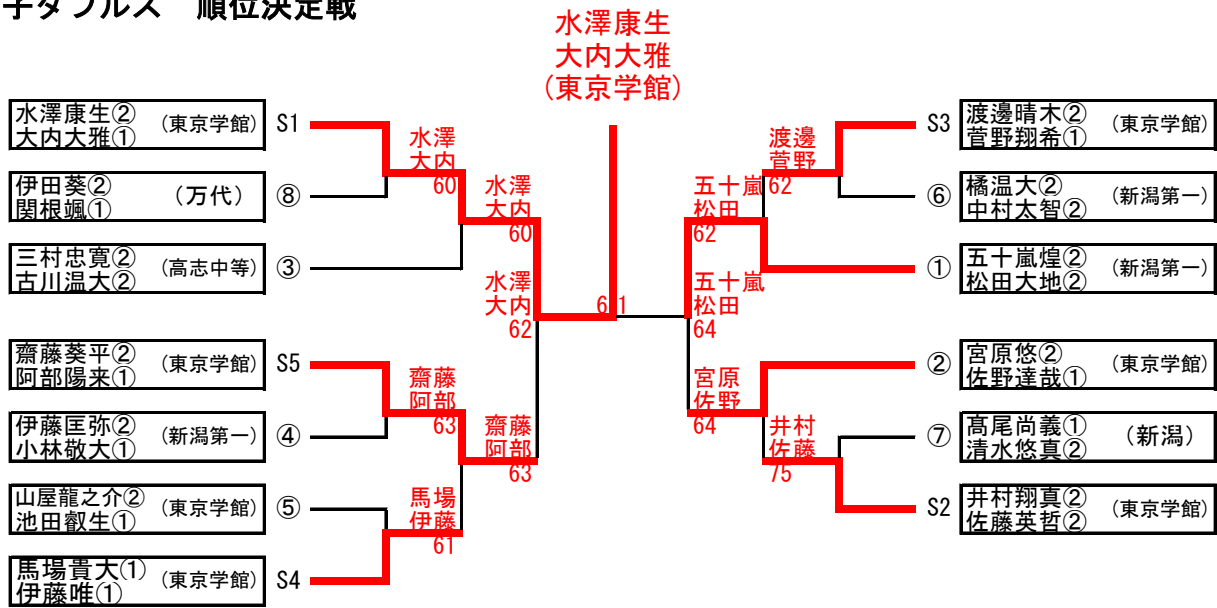

男子ダブルス

1	五十嵐煌② 松田大地②	(新潟第一)	五十嵐 松田	61	三村 古川	三村忠寛② 古川温大②	(高志中等)	32	
2	木村奏② 阿部広夢②	(東京学館)	木村 阿部	61	三村 古川	柏木俊介① 樋口翔大①	(新潟江南)	33	
3	長井光志① 長谷川一颯①	(新潟)	61	五十嵐 松田	小田中 坪井	田口元基② 佐伯真②	(新潟南)	34	
4	山田太一② 高野廉真②	(巻)	山田 高野	62	三村 古川	小田中涉① 坪井遥輝①	(新潟)	35	
5	小林亜沙陽② 阿部春人②	(新潟江南)	62	山田 高野	飯沼 中川	飯沼海大② 中川翔太②	(東京学館)	36	
6	小林温人② 鈴木健心①	(新潟南)	小林 鈴木	76(1)	五十嵐 神田	高木旭② 高橋克希①	(巻)	37	
7	大滝蓮央② 樋宮充②	(新潟商業)	75	60	五十嵐 神田	我妻輝一① 大橋暖①	(万代)	38	
8	里村瞬① 武石凌空①	(日本文理)	塚原 渡邊	61	三村 古川	五十嵐楓太② 神田康宏②	(新潟西)	39	
9	塚原義道② 渡邊常成①	(東京学館)	塚原 渡邊	61	土田 大江	土田煌生② 大江隼平①	(新潟)	40	
10	田村爽汰② 保坂充輝②	(新潟第一)	田村 保坂	63	松本 上松	北上岳登② 川瀬直輝②	(新潟南)	41	
11	寺崎文哉② 伊藤裕輝①	(新潟南)	62	伊田 関根	松本 上松	東出圭太① 阿部隼斗①	(万代)	42	
12	栗田悠人① 吉岡修士郎①	(高志中等)	栗田 吉岡	61	橘 中村	松本隆聖② 上松駿②	(東京学館)	43	
13	石山馨① 長谷川生海①	(新潟江南)	61	伊田 関根	藤田 早川	藤田琉生① 早川弘人①	(新潟江南)	44	
14	岡崎千紘① 船山陽向①	(巻)	伊田 関根	64	橘 中村	64	(新潟西)	45	
15	伊田葵② 関根颯①	(万代)	W0	60	橘 中村	星尚吾① 高橋諒成①	(巻)	46	
16	山屋龍之介② 池田叡生①	(東京学館)	山屋 池田	60	浅井 島田	橘温大② 中村太智②	(新潟第一)	47	
17	清野浩紀① 中島寿樹①	(新潟江南)	60	山屋 池田	浅井 島田	浅井吉真② 島田康平②	(新潟江南)	48	
18	長谷川湧② 小越世範①	(高志中等)	長谷川 小越	60	浅井 島田	相澤恭① 松崎智大②	(新潟第一)	49	
19	林典宏② 酒造陽一①	(新潟)	62	山屋 池田	曾我 佐藤	曾我康介② 佐藤敬太②	(東京学館)	50	
20	八ッ賀瑛太① 大湊祐輝①	(新潟第一)	吉田 菅	60	高尾 清水	谷口悠悟① 本間遼成①	(万代)	51	
21	吉田思琉② 菅秋歌①	(新潟南)	63	瀬戸 小林	高尾 清水	袖山浩輔② 高木舜也①	(巻)	52	
22	瀬戸敬太① 小林時也①	(巻)	瀬戸 小林	75	高尾 清水	高尾尚義① 清水悠真②	(新潟)	53	
23	上村信頼① 平田大和①	(万代)	62	60	田中 米本	三浦村正② 内山聖人②	(高志中等)	54	
24	魚沼隆汰② 田島文斗①	(新潟青陵)	魚沼 田島	76(1)	柳澤 山之内	田中逢介② 米本圭佑②	(新潟南)	55	
25	井海田敬紀② 二平駿介②	(新潟南)	76(1)	伊藤 小林	柳澤 山之内	柳澤禾一哩② 山之内洋人②	(高志中等)	56	
26	大倉迅① 久惠大輝①	(万代)	伊藤 小林	64	柳澤 山之内	鈴木桜麻① 朴裁亨①	(新潟)	57	
27	伊藤匡弥② 小林敬大①	(新潟第一)	63	伊藤 小林	池田 北川	高橋元春② 金井晴誉②	(新潟西)	58	
28	仲野諒太郎① 竹中陸斗①	(新潟西)	坂井 鈴木	62	宮原 佐野	池田琉真① 北川大晴①	(新潟江南)	59	
29	坂井悠哉① 鈴木壮太①	(東京学館)	63	三膳 羽賀	星野 川村	藤倉優奏① 竹内一弘①	(新潟第一)	60	
30	福田隆文① 山田悠生①	(巻)	三膳 羽賀	75	宮原 佐野	星野佳汰② 川村蓮①	(巻)	61	
31	三膳奏人② 羽賀右来②	(新潟江南)	60	60	宮原 佐野	下鳥光② 佐久間涼太②	(新潟南)	62	
					60	宮原 佐野	宮原悠② 佐野達哉①	(東京学館)	63

男子ダブルス 順位決定戦