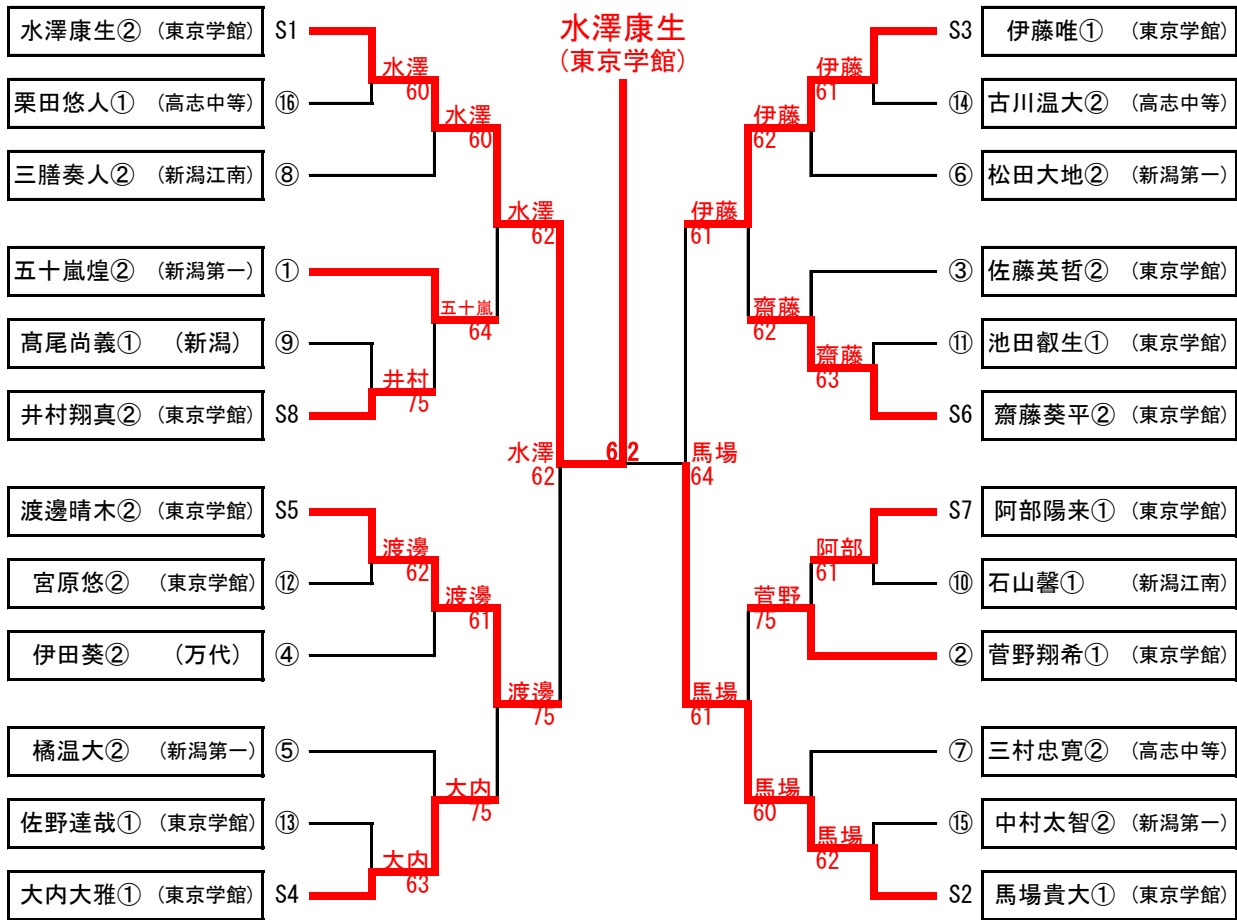

男子シングルス 順位決定戦

女子ダブルス

順位	選手名	所属	対戦相手	スコア	選手名	所属	スコア
1	阿部七音② 田中夢華①	(万代)	阿部田中	60	長谷川絢音② 小林くるみ②	(新潟西)	18
2	阿部好花① 鈴木来望①	(新潟南)	阿部鈴木	61	小林舞依① 中條雪那①	(巻)	19
3	姉崎佳音① 五十嵐琴美①	(新潟)	阿部田中	60	富澤茉莉② 野村柚葉②	(新潟江南)	20
4	山田ひなた① 伊藤心南①	(新潟中央)	小泉渡辺	60	柴野瑚子① 渡邊仁菜①	(高志中等)	21
5	小泉歩楓① 渡辺恵美里①	(東京学館)	吉藤安達	60	井上あやめ② 佐藤晴香①	(新潟青陵)	22
6	橋本和佳② 宇田聖奈②	(新潟江南)	吉藤安達	60	川瀬紀央菜② 佐藤瑠音②	(東京学館)	23
7	吉藤雪乃② 安達みなみ②	(巻)	吉藤安達	60	市村紗花② 田中晴菜②	(新潟)	24
8	中原沙菜① 豊島千裕①	(新潟南)	菊地金子	64	長井結愛② 竹内あやめ②	(新潟江南)	25
9	菊地悠楽② 金子さくら②	(新潟)	堀川曾我	60	坪野りさ② 淡路理琴②	(新潟江南)	26
10	堀川たまの② 曾我采音①	(高志中等)	堀川曾我	60	佐藤弥緒② 川上愛②	(巻)	27
11	三浦ゆず① 小林慶子①	(新潟)	堀川曾我	60	伊藤百花① 高杉奈央①	(新潟)	28
12	齋藤瑠莉② 高山和花②	(新潟江南)	山田白神	61	渡邊柚衣① 渡辺七海①	(新潟南)	29
13	山田惟楽① 白神留果①	(新潟第一)	清原三國	60	大滝埜乃夏① 織田ゆりね①	(新潟江南)	30
14	清原史乃② 三國陽子②	(新潟)	清原三國	60	高見優① 中山夕渚①	(新潟南)	31
15	本間悠② 関根結羽①	(巻)	清原三國	60	塩浦楓乃音① 權退琴①	(新潟)	32
16	長谷川由良② 丸山優衣①	(新潟江南)	松田渡辺	61	村山碧② 阿部美里愛②	(東京学館)	33
17	松田花怜② 渡辺優月①	(高志中等)