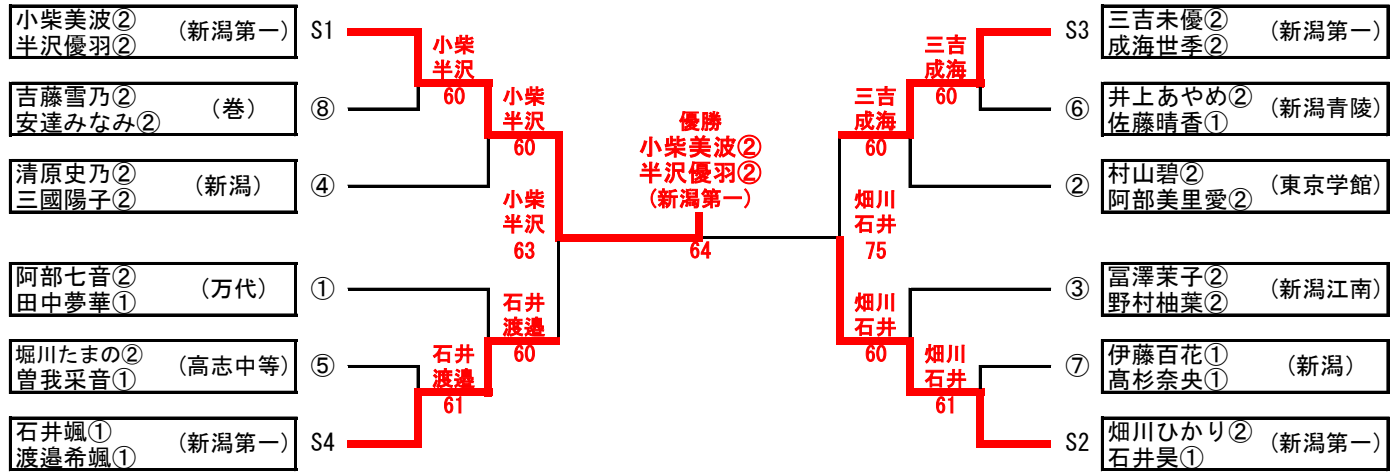

女子ダブルス

順位	選手名	所属	対戦相手	スコア	選手名	所属	スコア
1	阿部七音② 田中夢華①	(万代)	阿部田中	60	長谷川絢音② 小林くるみ②	(新潟西)	18
2	阿部好花① 鈴木来望①	(新潟南)	阿部鈴木	61	小林舞依① 中條雪那①	(巻)	19
3	姉崎佳音① 五十嵐琴美①	(新潟)	阿部田中	60	富澤茉莉② 野村柚葉②	(新潟江南)	20
4	山田ひなた① 伊藤心南①	(新潟中央)	小泉渡辺	60	柴野瑚子① 渡邊仁菜①	(高志中等)	21
5	小泉歩楓① 渡辺恵美里①	(東京学館)	吉藤安達	60	井上あやめ② 佐藤晴香①	(新潟青陵)	22
6	橋本和佳② 宇田聖奈②	(新潟江南)	吉藤安達	60	川瀬紀央菜② 佐藤瑠音②	(東京学館)	23
7	吉藤雪乃② 安達みなみ②	(巻)	吉藤安達	60	市村紗花② 田中晴菜②	(新潟)	24
8	中原沙菜① 豊島千裕①	(新潟南)	菊地金子	64	長井結愛② 竹内あやめ②	(新潟江南)	25
9	菊地悠楽② 金子さくら②	(新潟)	堀川曾我	60	坪野りさ② 淡路理琴②	(新潟江南)	26
10	堀川たまの② 曾我采音①	(高志中等)	堀川曾我	60	佐藤弥緒② 川上愛②	(巻)	27
11	三浦ゆず① 小林慶子①	(新潟)	堀川曾我	60	伊藤百花① 高杉奈央①	(新潟)	28
12	齋藤瑠莉② 高山和花②	(新潟江南)	山田白神	61	渡邊柚衣① 渡辺七海①	(新潟南)	29
13	山田惟楽① 白神留果①	(新潟第一)	清原三國	60	大滝埜乃夏① 織田ゆりね①	(新潟江南)	30
14	清原史乃② 三國陽子②	(新潟)	清原三國	60	高見優① 中山夕渚①	(新潟南)	31
15	本間悠② 関根結羽①	(巻)	清原三國	60	塩浦楓乃音① 權退琴①	(新潟)	32
16	長谷川由良② 丸山優衣①	(新潟江南)	松田渡辺	61	村山碧② 阿部美里愛②	(東京学館)	33
17	松田花怜② 渡辺優月①	(高志中等)					

女子ダブルス 順位決定戦