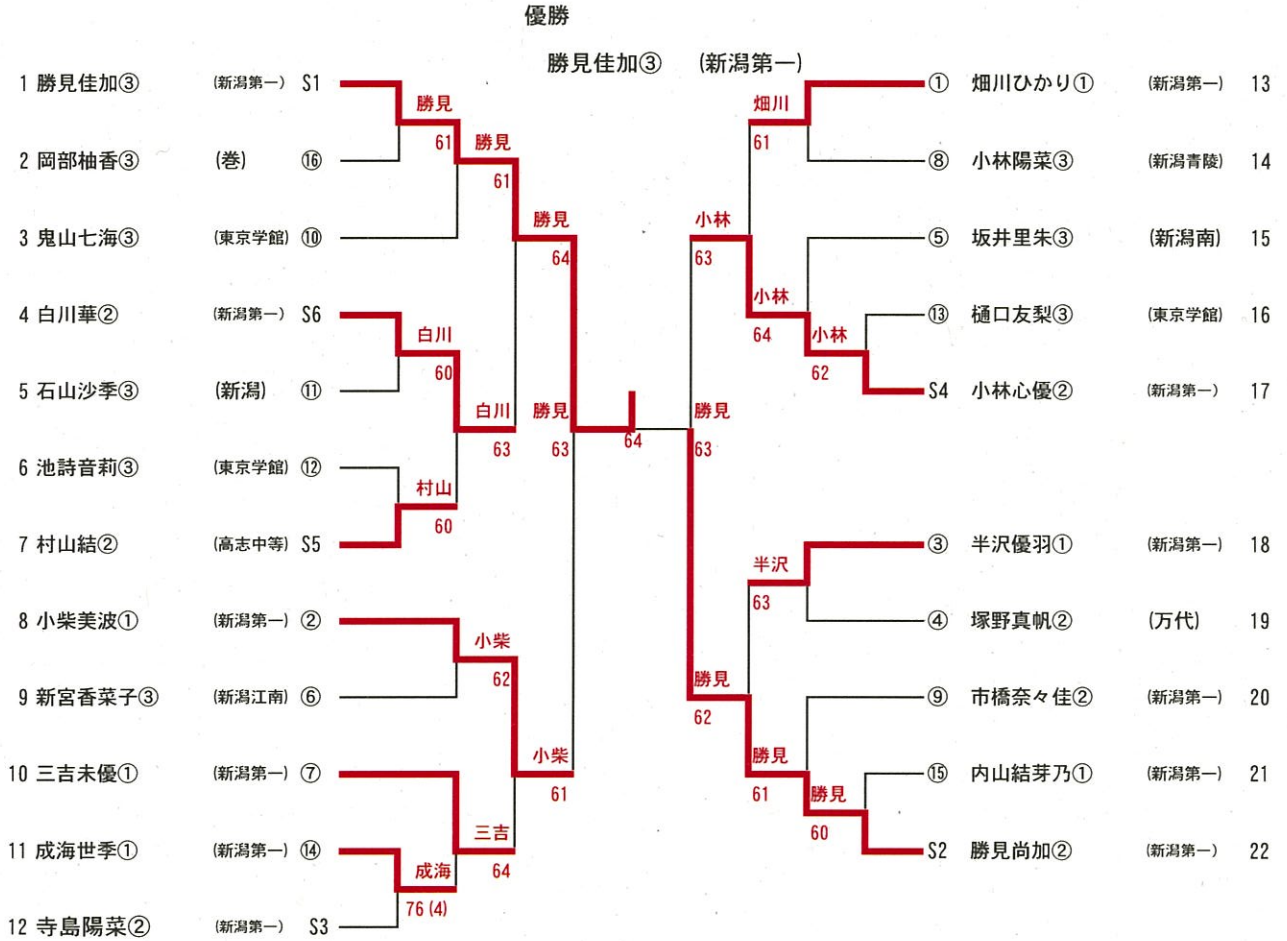

女子シングルス順位決定戦