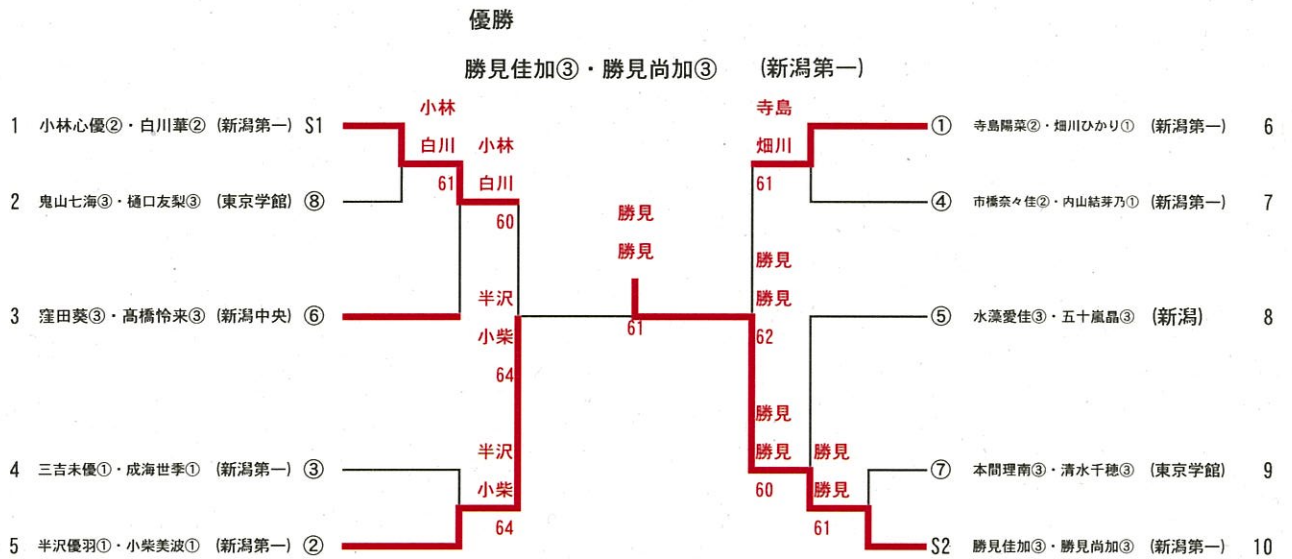

女子ダブルス順位決定戦