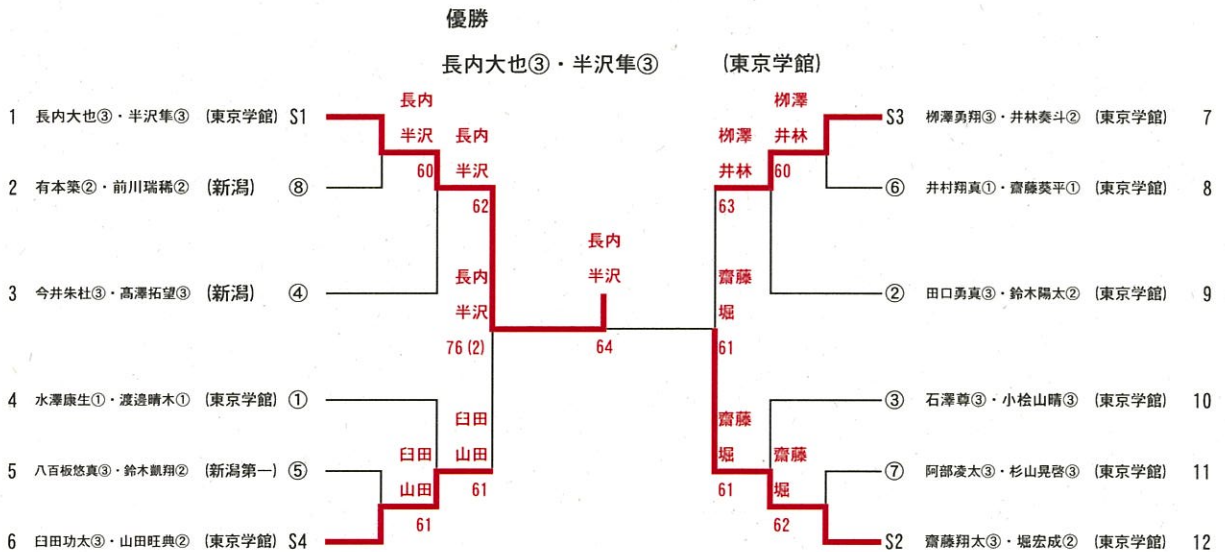

男子シングルス順位決定戦

男子ダブルス順位決定戦

男子シングルス

1	水澤康生①	(東京学館)	水澤 61	水澤 60	①
2	阿部泰知②	(新潟南)	阿部 64	水澤 60	
3	阿部壮馬②	(新潟商業)		水澤 60	
4	三村忠寛①	(高志中等)	三村 60		
5	本田隼人②	(新潟)			
6	前川瑞稀②	(新潟)	前川 60		
7	柘本新②	(新潟青陵)	田中 64		
8	田中爽太③	(新潟南)		前川 61	⑬
9	鈴木凱翔②	(新潟第一)	鈴木 75		
10	小岩麟太郎③	(日本文理)	鈴木 64		
11	田中飛羽③	(万代)			
12	柳澤勇翔③	(東京学館)	柳澤 60		
13	武田逸希②	(新潟西)	武田 62		
14	波塚悠介②	(巻)		柳澤 60	⑨
15	宮下隼①	(新潟商業)	土田 61		
16	土田駿③	(新潟江南)	坪谷 64		
17	坪谷悠叶③	(新潟青陵)			
18	吉原汐音③	(新潟南)	吉原 63		
19	小黒拓樹②	(新潟青陵)	佐藤 60		
20	佐藤隆大③	(新潟江南)		高澤 61	⑧
21	川崎稜大③	(巻)	原 64		
22	原匠音③	(新潟西)		高澤 60	
23	高澤拓望③	(新潟)			
24	八百板悠真③	(新潟第一)	八百板 60		
25	笹川快莉②	(日本文理)	笹川 63		
26	大島遼太郎③	(新潟江南)		八百板 62	⑤
27	山本悠太③	(新潟)	片野 60		
28	片野唯透③	(高志中等)			
29	小林源明③	(巻)	小林 60		
30	南健太郎③	(新潟江南)	小林 63		
31	小林琉生①	(高志中等)		小林 61	⑫
32	本間翔琉②	(日本文理)	田中 60		
33	田中璃空③	(新潟第一)		井村 62	
34	井村翔真①	(東京学館)			
35	高尾宗義②	(新潟第一)	高尾 60		
36	大橋駿②	(高志中等)	大橋 64		
37	宮木洸陽③	(新潟江南)		丸山 76/74	⑬
38	丸山知③	(新潟西)	丸山 60		
39	島津柗哉③	(新潟南)		丸山 60	
40	渋谷飛友③	(日本文理)			
41	野崎風雅②	(新潟西)	野崎 61		
42	長谷川智亮②	(万代)		渡邊 61	④
43	伊藤光太郎②	(新潟第一)	伊藤 63		
44	皆澤彰吾②	(巻)		渡邊 60	
45	渡邊晴木①	(東京学館)			

女子ダブルス