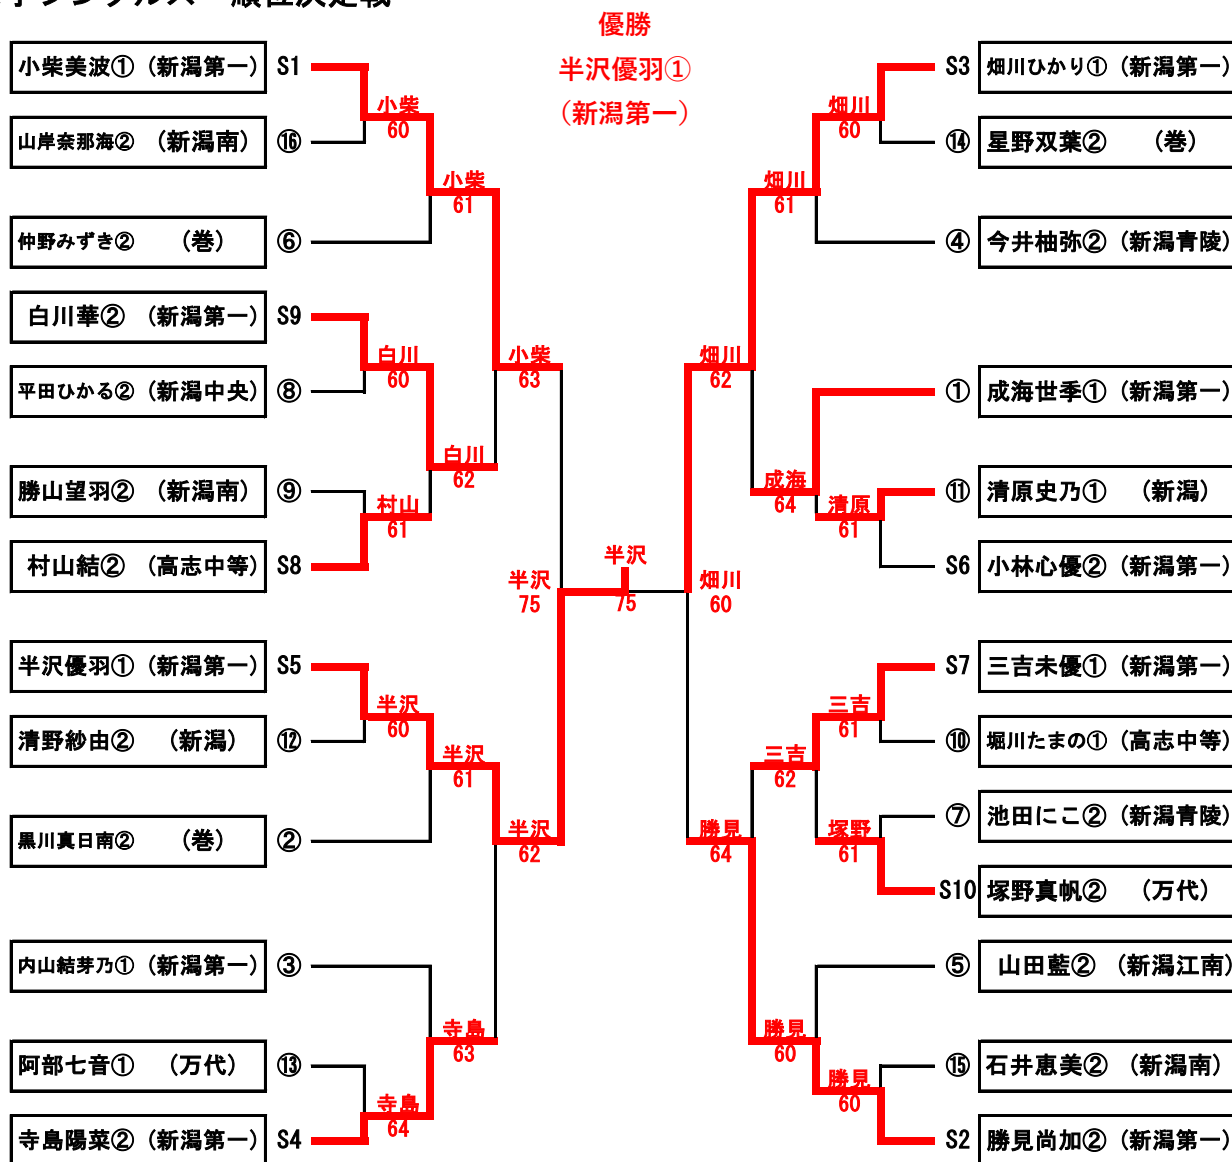

(訂正版)

令和3年度秋季新潟地区テニス大会

令和3年8月30日, 31日

新潟市庭球場

女子シングルス 順位決定戦

男子ダブルス
県選手権出場決定戦

7	竹石光希② 辻本隼成② (新潟南)	3-1の敗者	池和田 62 齋藤宮原 61 齋藤宮原 60	齋藤宮原 60	中村橋 63 中村橋 62 菅我山屋 62	3-5の敗者	中村太智① 橋温大① (新潟第一)	32
13	池吉平② 和田樹② (日本文理)	3-2の敗者				3-6の敗者	田中逢介① 米本圭佑① (新潟南)	40
18	土屋卓人② 浅井吉真② (新潟江南)	3-3の敗者				3-7の敗者	菅我康介① 山屋龍之介① (学館新潟)	45
27	齋藤葵平① 宮原悠① (学館新潟)	3-4の敗者				3-8の敗者	関根成淳② 伊田葵① (万代)	51

女子シングルス
県選手権出場決定戦

2	坪野りさ① (新潟江南)	2-1の敗者	川瀬 75 鯉沼 62 鯉沼 75 鯉沼 64 五十嵐 64 五十嵐 (中央) ret. 五十嵐 60	鯉沼 61	杉戸 62 杉戸 62 杉戸 61 小林 61 小林 61 村山 62	2-9の敗者	本間悠① (巻)	32
6	川瀬紀央菜① (学館新潟)	2-2の敗者				2-10の敗者	赤塚結凪② (新潟江南)	34
8	長谷川鞠音① (新潟西)	2-3の敗者				2-11の敗者	杉戸陽和② (新潟中央)	37
15	鯉沼萌② (新潟)	2-4の敗者				2-12の敗者	阿部美里愛① (学館新潟)	41
18	安達みなみ① (巻)	2-5の敗者				2-13の敗者	小林くるみ① (新潟西)	46
21	五十嵐梨花② (高志中等)	2-6の敗者				2-14の敗者	筒井彩伽② (新潟中央)	49
25	五十嵐雪峰② (新潟中央)	2-7の敗者				2-15の敗者	村山碧① (学館新潟)	52
28	菊地悠楽① (新潟)	2-8の敗者				2-16の敗者	松田奏① (学館新潟)	57

女子ダブルス
県選手権出場決定戦

	勝山望羽② 山岸奈那海② (新潟南)	3-1の敗者	勝山山岸 62 勝山山岸 60 坪野長井 63	長谷川小林 60	長谷川小林 62 長谷川小林 61 村山風間 61	3-5の敗者	長谷川鞠音① 小林くるみ① (新潟西)	
	五十嵐梨花② 松田花怜① (高志中等)	3-2の敗者				3-6の敗者	平田ひかる② 杉戸陽和② (新潟中央)	
	坪野りさ① 長井結愛① (新潟江南)	3-3の敗者				3-7の敗者	菊池悠楽① 市村紗栞① (新潟)	
	阿部美里愛① 園原胡桃① (学館新潟)	3-4の敗者				3-8の敗者	村山碧① 風間遥菜① (学館新潟)