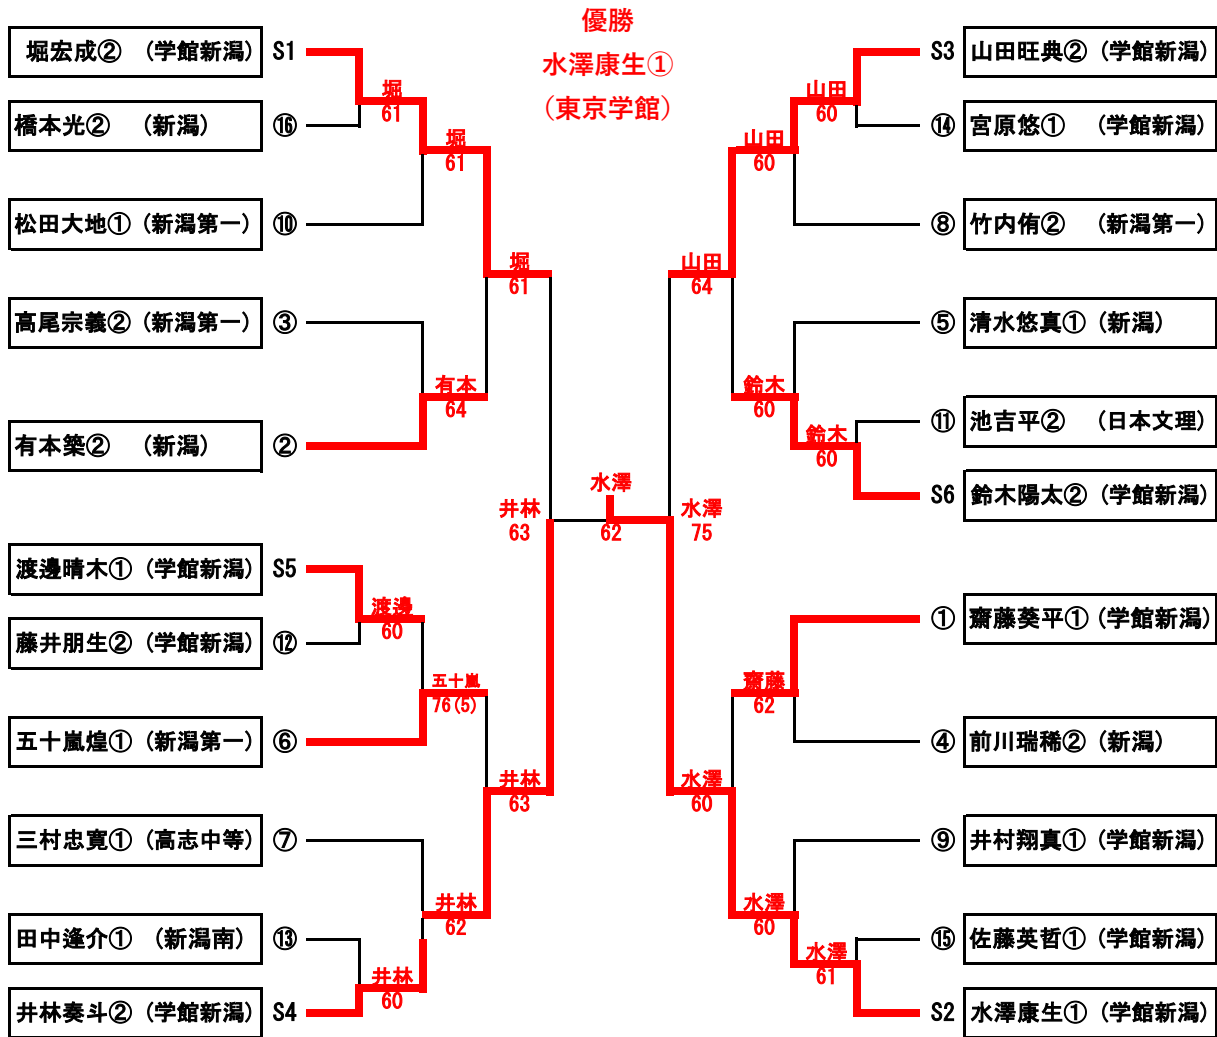

(訂正版)

令和3年度秋季新潟地区テニス大会

令和3年8月30日, 31日

新潟市庭球場

男子シングルス 順位決定戦