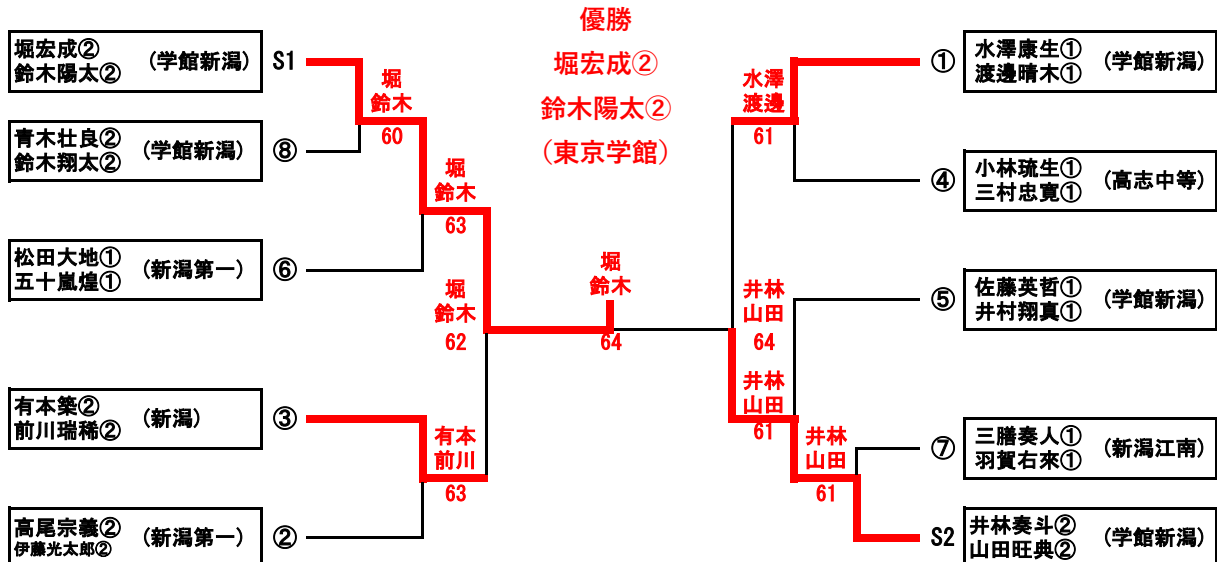

(訂正版)

令和3年度秋季新潟地区テニス大会

令和3年8月30日, 31日

新潟市庭球場

男子シングルス 順位決定戦

男子ダブルス 順位決定戦

女子ダブルス

1	白川華② 三吉未優①	(新潟第一)	白川三吉 60	今井池田 61	今井柚弥② 池田にこ②	(新潟青陵)	18
2	野村柚葉① 橋本和佳①	(新潟江南)	松田細河 62	吉藤川上 61	佐藤瑠音① 川瀬紀央菜①	(学館新潟)	19
3	松田奏① 細河芭月①	(学館新潟)	白川三吉 60	③ 今井池田 60	吉藤雪乃① 川上愛①	(巻)	20
4	勝山望羽② 山岸奈那海②	(新潟南)	勝山山岸 60	長谷川小林 64	長谷川絢音① 小林くるみ①	(新潟西)	21
5	五十嵐雪峰② 小式澤萌愛①	(新潟中央)			山田藍② 宮崎楓果②	(新潟江南)	22
6	赤塚結凪② 淡路理琴①	(新潟江南)	五十嵐松田 61	平田杉戸 63	小杉紗菜② 相馬香菜②	(新潟江南)	23
7	五十嵐梨花② 松田花怜①	(高志中等)	山澤星野 63	⑥ 鯉野清野 61	平田ひかる② 杉戸陽和②	(新潟中央)	24
8	山澤広佳② 星野双葉②	(巻)	山澤星野 76(4)	鯉沼清野 60	伊藤愛② 田淵花音②	(新潟第一)	25
9	清原史乃① 三國陽子①	(新潟)			鯉沼萌② 清野紗由②	(新潟)	26
10	塚野真帆② 阿部七音①	(万代)	塚野阿部 62	村山堀川 60	村山結② 堀川たまの①	(高志中等)	27
11	石井恵美② 小林心咲②	(新潟南)	塚野阿部 60	⑦ 村山堀川 60	長谷川由良① 宇田聖奈①	(新潟江南)	28
12	坪野りさ① 長井結愛①	(新潟江南)	坪野長井 w.o.	菊地市村 w.o.	大野幸夏② 難波風花②	(新潟商業)	29
13	片山楓音② 横山瑠香②	(新潟商業)			菊地悠奏① 市村紗柊①	(新潟)	30
14	田中晴菜① 後藤翠①	(新潟)	阿部團原 60	村山風間 75	安達みなみ① 佐藤弥緒①	(巻)	31
15	阿部美里愛① 團原胡桃①	(学館新潟)	黒川仲野 60	② 内山成海 61	村山碧① 風間遥菜①	(学館新潟)	32
16	齋藤瑠莉① 高山和花①	(新潟江南)	黒川仲野 60	菅田樋口 75	菅田日彩② 樋口沙緒里②	(新潟南)	33
17	黒川真日南② 仲野みずき②	(巻)		内山成海 60	富澤茉莉① 竹内あやめ①	(新潟江南)	34
					内山結芽乃① 成海世季①	(新潟第一)	35