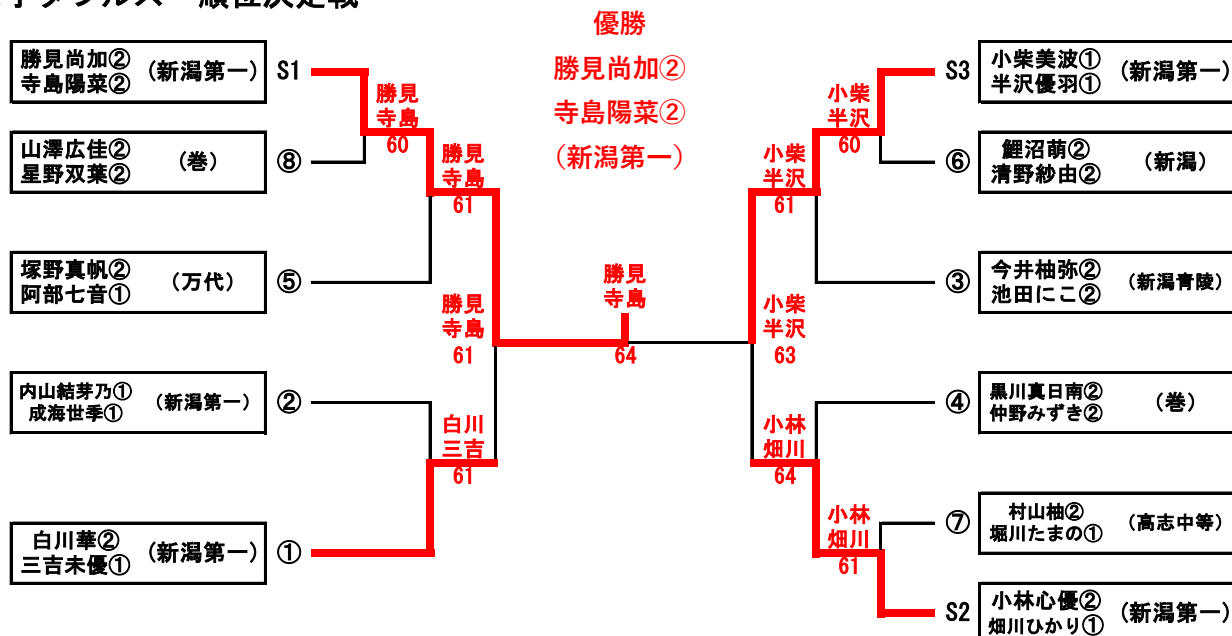

(訂正版)

令和3年度秋季新潟地区テニス大会

令和3年8月30日, 31日

新潟市庭球場

女子シングルス 順位決定戦

女子ダブルス 順位決定戦

男子ダブルス
 県選手権出場決定戦

7	竹石光希② 辻本隼成② (新潟南)	3-1の敗者	池和田 62 齋藤宮原 61 齋藤宮原 60	齋藤宮原 60	中村橋 63 中村橋 62 菅我山屋 62	3-5の敗者	中村太智① 橋温大① (新潟第一)	32
13	池吉平② 和田樹② (日本文理)	3-2の敗者				3-6の敗者	田中逢介① 米本圭佑① (新潟南)	40
18	土屋卓人② 浅井吉真② (新潟江南)	3-3の敗者				3-7の敗者	菅我康介① 山屋龍之介① (学館新潟)	45
27	齋藤葵平① 宮原悠① (学館新潟)	3-4の敗者				3-8の敗者	関根成淳② 伊田葵① (万代)	51