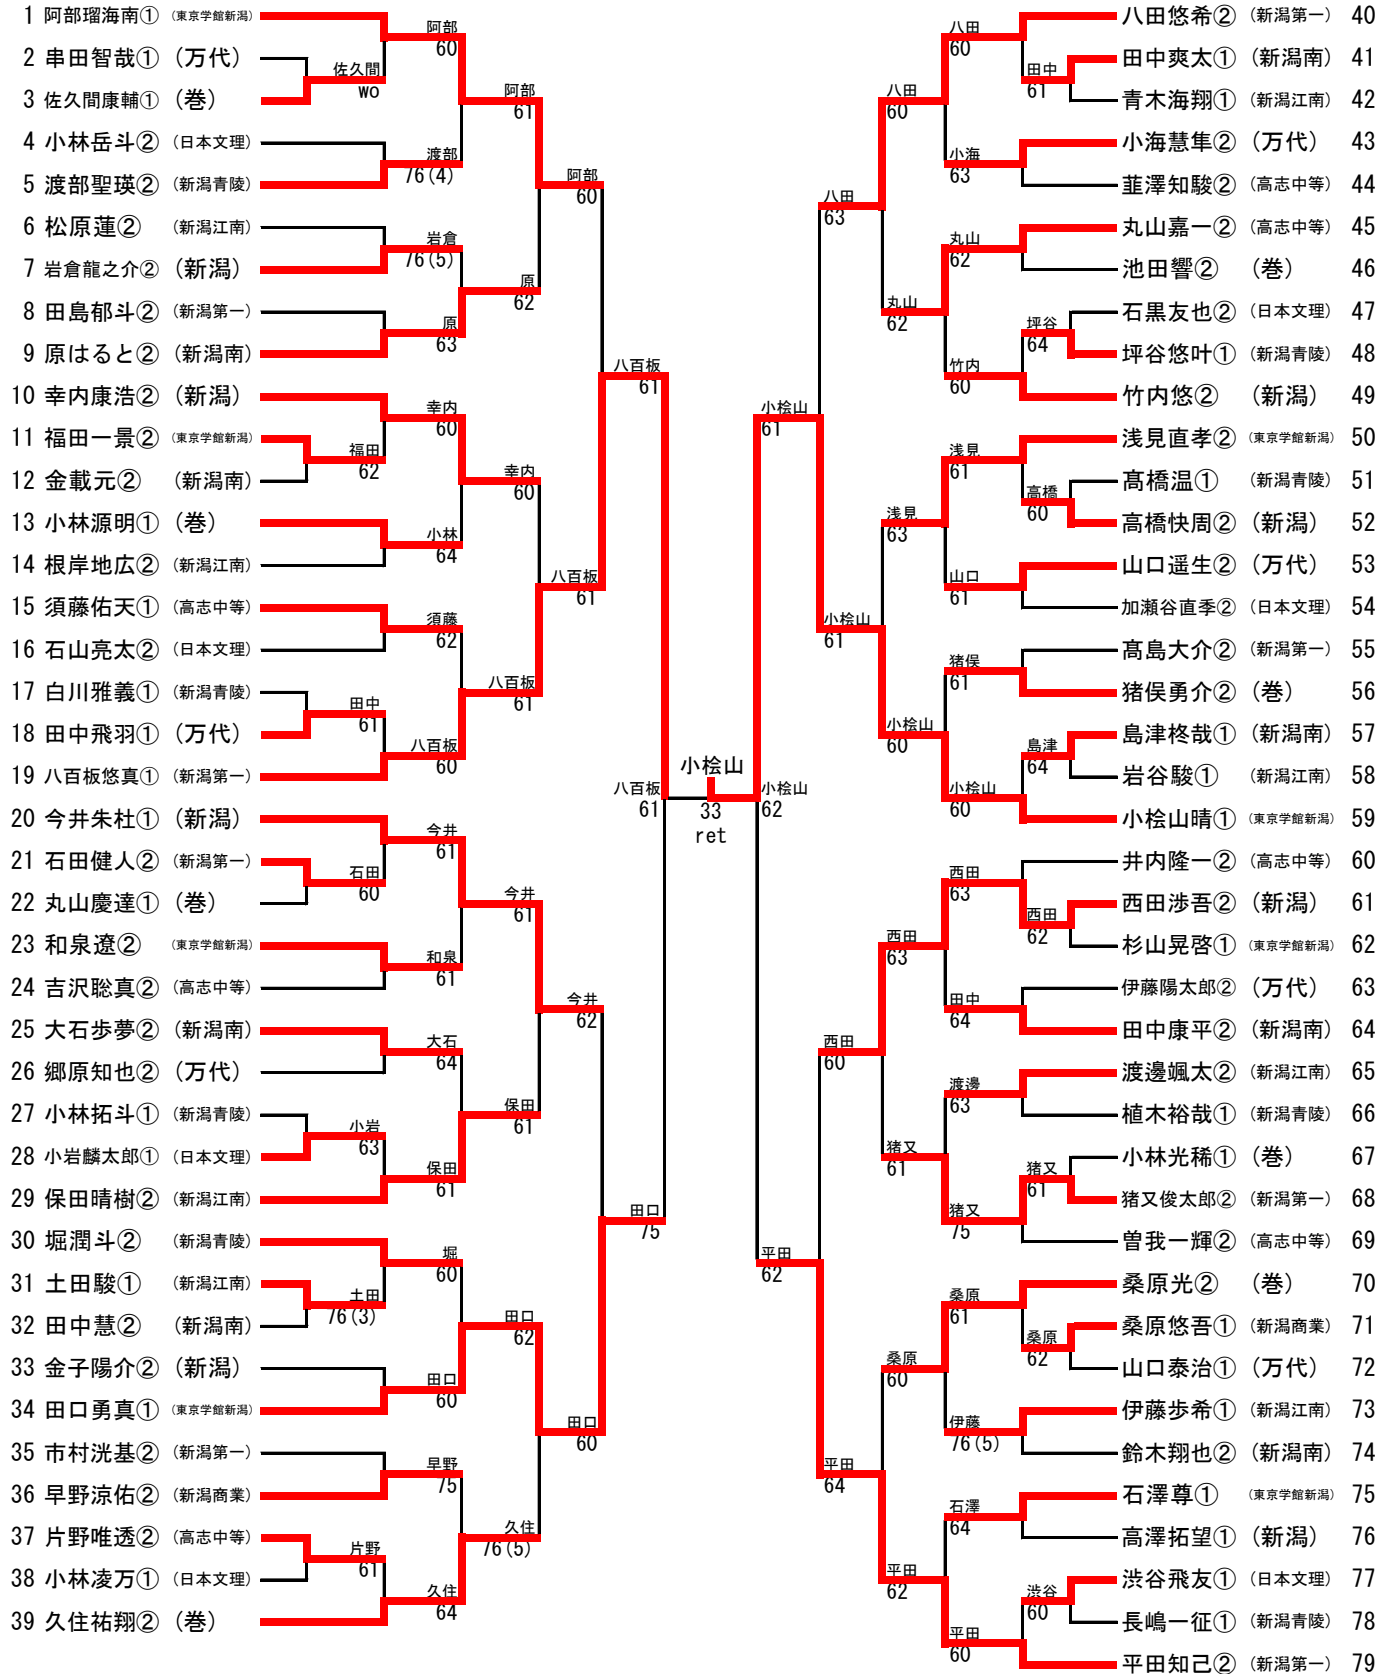

令和元年度新潟地区新進大会
令和元年 7月30日 7月31日
新潟市庭球場

男子シングルス

令和元年度新潟地区新進大会
令和元年 7月30日 7月31日
新潟市庭球場

女子ダブルス

1	成海就紫②・佐藤芽維② (新潟第一)	成海・佐藤	61	家老・齊藤	家老彩季②・齊藤心綾② (新潟)	25
2	稲泉萌②・五百川七海② (東京学園新潟)	稲泉・五百川	62	伊藤・細野	青山彩那①・渡辺乃愛① (新潟南)	26
3	安間優実①・菅井円① (新潟青陵)	成海・佐藤	60	伊藤優芽②・細野楓花② (東京学園新潟)	27	
4	今尾好花②・水藤愛佳① (新潟)	今尾・水藤	60	真田・太田	真田雅②・太田惠理奈② (巻)	28
5	高橋怜来①・渡邊愛矢① (新潟中央)	五十嵐・五十嵐	64	窪田葵①・小池瑞葉① (新潟中央)	29	
6	五十嵐由香②・五十嵐なお② (新潟南)	成海・佐藤	60	小林穂香②・松井美羽② (新潟第一)	30	
7	和田萌花②・澁谷祐美② (新潟)	和田・渋谷	61	奥村・星	奥村綾子②・星柚希① (東京学園新潟)	31
8	山田百香①・小泉遥香① (新潟江南)	山田・小泉	75	石原・木暮	栗原怜央奈①・渡邊結衣① (万代)	32
9	高橋和①・前田清華② (新潟南)	中村・平山	61	石原美春②・木暮ミュ① (巻)	33	
10	石黒彩乃①・木村奈央① (万代)	石黒・木村	61	五十嵐・江口	古田彩華②・横山友香② (新潟青陵)	34
11	渡辺陽香①・宮永まなか① (巻)	中村・平山	63	五十嵐晶①・江口美夏① (新潟)	35	
12	中村寧②・平山花鈴② (東京学園新潟)	成海・佐藤	62	広瀬歩香②・山崎すず② (新潟南)	36	
13	梅本胡桃②・上村明日菜② (万代)	中山・木村	62	松山弥生②・清水萌花② (新潟西)	37	
14	中山紗稀②・木村楓① (新潟青陵)	中山・木村	62	小林・松原	小林陽菜①・松原聡子① (新潟青陵)	38
15	高橋千春②・三谷莉生② (新潟南)	高橋・安達	64	富樫さつき①・花井日菜子① (新潟第一)	39	
16	高橋憂花②・安達雅② (東京学園新潟)	高橋・安達	62	兼野・鈴木	兼野由衣①・鈴木このわ① (万代)	40
17	山田菜々美①・山本紗貴① (巻)	高橋・安達	64	清水朱莉①・長谷川美月① (新潟中央)	41	
18	山岸芽生②・藤田彩花② (高志中等)	野中・広野	63	若杉・藤田	若杉侑加②・藤田明日香② (東京学園新潟)	42
19	橋本真英②・山下藍実② (新潟第一)	鬼山・外山	63	久住優唯子②・新宮香葉子① (新潟江南)	43	
20	鬼山七海①・外山沙雪② (東京学園新潟)	鬼山・外山	63	本間理奈①・池詩音莉① (東京学園新潟)	44	
21	今井咲良②・照井みなも① (新潟江南)	野中・広野	64	高野・今井	高野珠里②・今井杏弥② (新潟青陵)	45
22	田村彩香①・高見京子① (新潟)	田村・高見	60	宇佐美・岩崎	古山ひかり①・田代理佳子① (新潟)	46
23	柳澤香緒①・高野莉緒① (新潟中央)	野中・広野	63	宇佐美夏生①・岩崎円香① (巻)	47	
24	野中乙②・広野桜② (新潟西)	野中・広野	63	浜田・坂井	浜田果菜子②・坂井里朱① (新潟南)	48