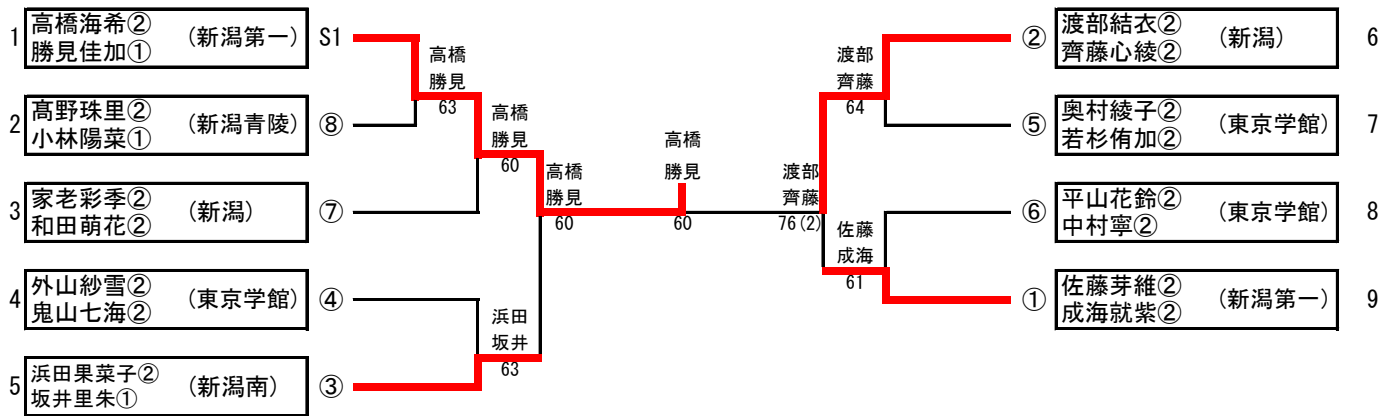

女子シングルス 順位決定戦

1位 沼野菜海② (新潟第一)

2位 渡部結衣② (新潟)  
 3位 勝見佳加① (新潟第一)  
 3位 高橋海希② (新潟第一)

女子ダブルス 順位決定戦

1位 高橋海希②・勝見佳加① (新潟第一)

2位 渡部結衣②・齊藤心綾② (新潟)  
 3位 浜田果菜子②・坂井里朱① (新潟南)  
 3位 佐藤芽維②・成海就紫② (新潟第一)

女子ダブルス

1	佐藤芽維② 成海就紫②	(新潟第一)	佐藤成海	60	①	浜田坂井	61	栗原渡邊	60	浜田果菜子② 坂井里朱①	(新潟南)	26
2	小泉遥香① 山田百香①	(新潟江南)	小泉山田	60	③	山岸藤田	62	渡谷今尾	64	栗原怜央奈① 渡邊結衣①	(万代)	27
3	高橋怜来① 渡邊愛矢①	(新潟中央)	高橋	60	⑥	平山中村	61	中山木村	64	古山ひかり① 田代理佳子①	(新潟)	28
4	田村彩香① 高見京子①	(新潟)	田村高見	64	⑦	家老和田	62	石原木暮	61	富樫さつき① 花井日菜子①	(新潟第一)	29
5	安達雅② 清水千穂①	(東京学館)	石黒木村	64	②	渡部齊藤	60	山田高澤	64	稲泉萌② 五百川七海②	(東京学館)	30
6	高橋和① 前田清華②	(新潟南)	石黒木村	64	④	外山鬼山	62	外山鬼山	64	宮永まなか① 渡辺陽香①	(巻)	31
7	石黒彩乃① 木村奈央①	(万代)	高野小林	62	⑤	奥村若杉	63	奥村若杉	63	古田彩華② 横山友香②	(新潟青陵)	32
8	高橋千春② 寺門紅音②	(新潟南)	梅本上村	75	⑧	高野小林	60	高野小林	62	山岸芽生② 藤田彩花②	(高志中等)	33
9	梅本胡桃② 上村明日菜②	(万代)	梅本上村	64	⑨	奥村若杉	60	奥村若杉	60	小林穂香② 松井美羽②	(新潟第一)	34
10	新宮香菜子① 照井みなも①	(新潟江南)	高橋藤田	63	⑩	奥村若杉	63	奥村若杉	63	澁谷祐美② 今尾好花②	(新潟)	35
11	高橋愛花② 藤田明日香①	(東京学館)	高橋藤田	63	⑪	奥村若杉	63	奥村若杉	63	三谷莉生② 宮原葉月①	(新潟南)	36
12	石山沙季① 藤瀬愛子①	(新潟)	高野小林	62	⑫	奥村若杉	63	奥村若杉	63	中山紗稀② 木村楓①	(新潟青陵)	37
13	高野珠里② 小林陽菜①	(新潟青陵)	高野小林	62	⑬	奥村若杉	63	奥村若杉	63	平山花鈴② 中村寧②	(東京学館)	38
14	奥村綾子② 若杉侑加②	(東京学館)	奥村若杉	60	⑭	奥村若杉	63	奥村若杉	63	家老彩季② 和田萌花②	(新潟)	39
15	鈴木萌愛② 永井羽音①	(新潟江南)	鈴木永井	62	⑮	奥村若杉	63	奥村若杉	63	本間理南① 樋口友梨①	(東京学館)	40
16	宇佐美夏生① 山本紗貴①	(巻)	奥村若杉	63	⑯	奥村若杉	63	奥村若杉	63	今井杏弥② 松原聡子①	(新潟青陵)	41
17	栗野由衣① 鈴木このわ①	(万代)	奥村若杉	63	⑰	奥村若杉	63	奥村若杉	63	清水朱莉① 小池瑞葉①	(新潟中央)	42
18	広瀬歩香② 山崎すず②	(新潟南)	奥村若杉	63	⑱	奥村若杉	63	奥村若杉	63	石原美春② 木暮ミユ①	(巻)	43
19	窪田葵① 塚田絢美①	(新潟中央)	奥村若杉	63	⑲	奥村若杉	63	奥村若杉	63	船山弥生② 清水萌花②	(新潟西)	44
20	真田雅② 太田恵理奈②	(巻)	奥村若杉	63	⑳	奥村若杉	63	奥村若杉	63	伊藤優芽② 細野楓花②	(東京学館)	45
21	五十嵐晶① 水藻愛佳①	(新潟)	奥村若杉	63	㉑	奥村若杉	63	奥村若杉	63	柳澤香緒① 高野莉緒①	(新潟中央)	46
22	橋本真英② 山下藍実②	(新潟第一)	奥村若杉	63	㉒	奥村若杉	63	奥村若杉	63	五十嵐由香② 五十嵐なお②	(新潟南)	47
23	外山紗雪② 鬼山七海②	(東京学館)	奥村若杉	63	㉓	奥村若杉	63	奥村若杉	63	久住優唯子② 今井咲良②	(新潟江南)	48
24	青山彩那① 渡辺乃愛①	(新潟南)	奥村若杉	63	㉔	奥村若杉	63	奥村若杉	63	山田菜々美① 高澤榛①	(巻)	49
25	野中乙② 広野桜②	(新潟西)	奥村若杉	63	㉕	奥村若杉	63	奥村若杉	63	安間優実① 菅井円①	(新潟青陵)	50
			奥村若杉	63	㉖	奥村若杉	63	奥村若杉	63	渡部結衣② 齊藤心綾②	(新潟)	51