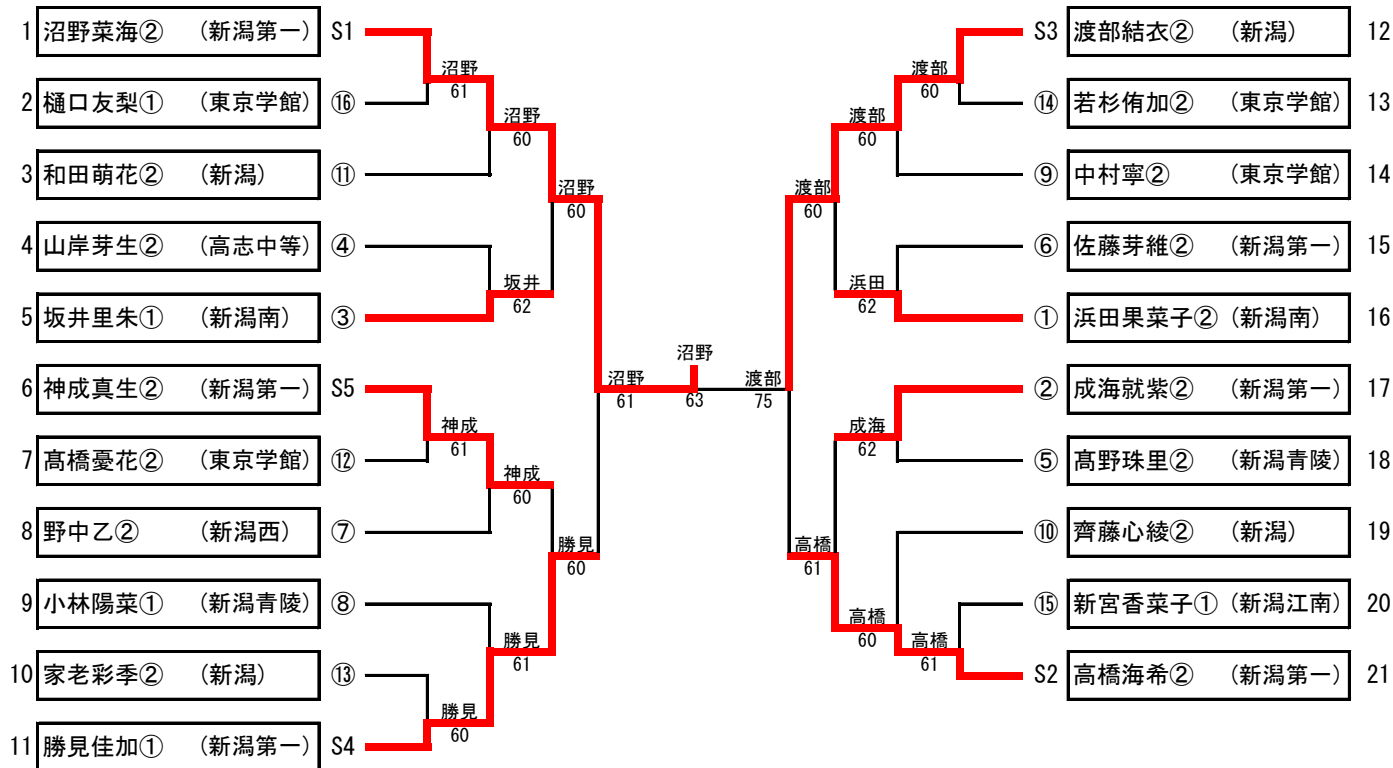

女子シングルス 順位決定戦

1位 沼野菜海② (新潟第一)

2位 渡部結衣② (新潟)
3位 勝見佳加① (新潟第一)
3位 高橋海希② (新潟第一)