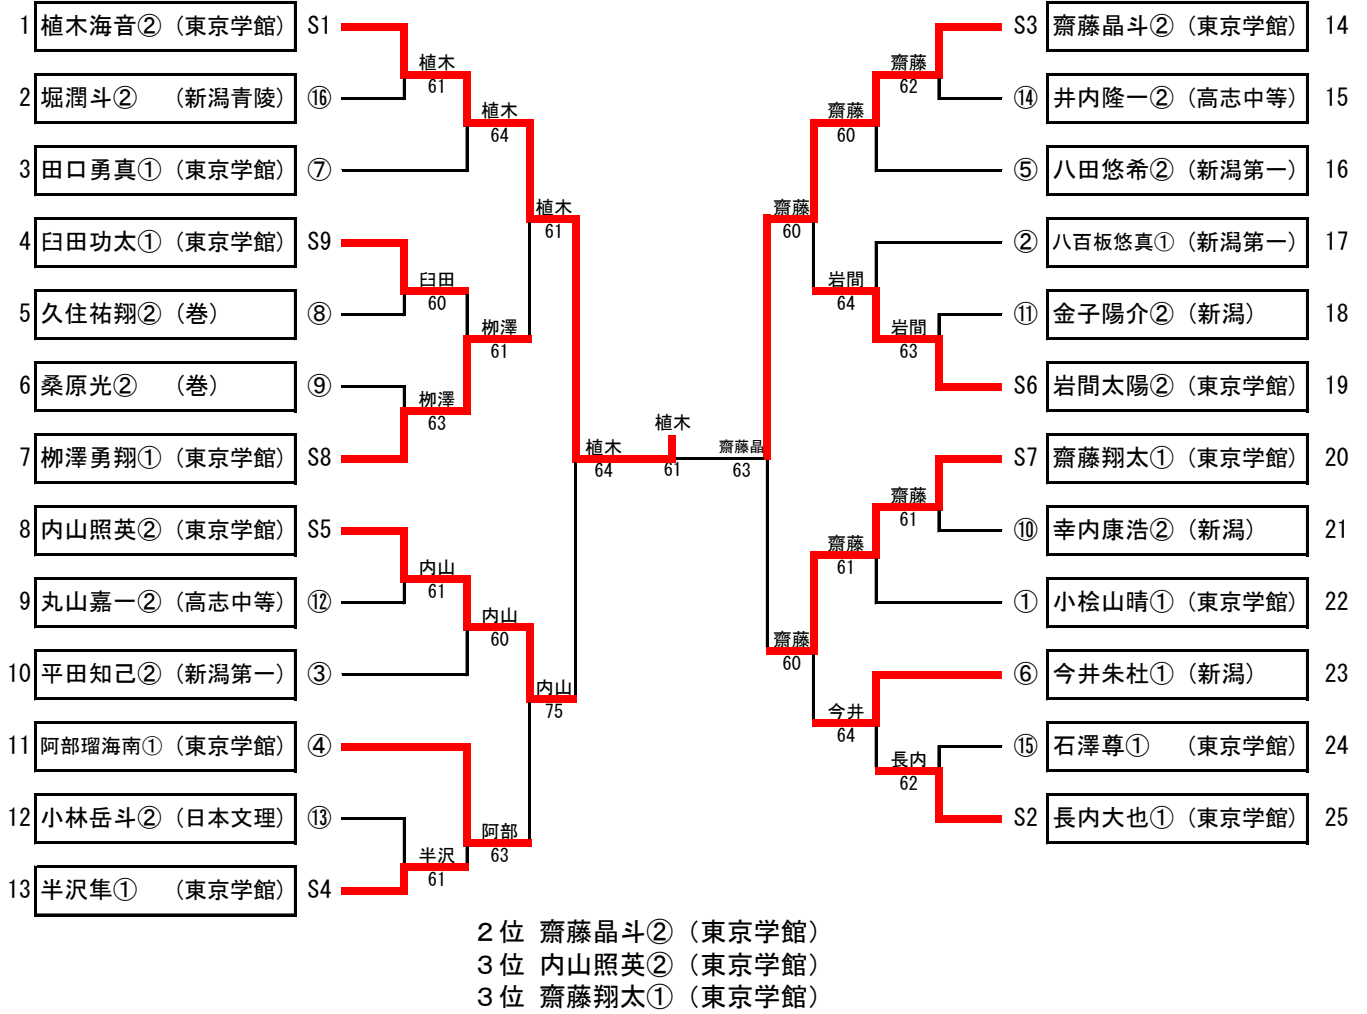

男子シングルス 順位決定戦

1位 植木海音② (東京学館)

男子ダブルス 順位決定戦

1位 植木海音②・内山照英② (東京学館)

男子ダブルス

1	長内大也① 半沢隼①	(東京学館)	長内 半沢	長内 半沢	曾我 丸山	曾我一輝② 丸山嘉一②	(高志中等)	33
2	山本悠太① 猪俣慧①	(新潟)	60 長内 半沢	長内 半沢	曾我 丸山	大石歩夢② 原はると②	(新潟南)	34
3	波塚智也② 早川陽駆②	(新潟南)	小林 渋谷	60 長内 半沢	60 河井 熊谷	河井琉飛① 熊谷香①	(新潟西)	35
4	小林凌万① 渋谷飛友①	(日本文理)	63 長内 半沢	長内 半沢	62 幸内 竹内	小林俊介② 上田隼平②	(新潟第一)	36
5	山口遥生② 小海慧隼②	(万代)	山口 小海	62 ①	64 幸内 竹内	浅見直孝② 福田一景②	(東京学館)	37
6	南健太郎① 大田瑛己①	(新潟江南)	61 山口 小海	山口 小海	63 幸内 竹内	猪俣勇介② 池田響②	(巻)	38
7	高島大介② 石田健人②	(新潟第一)	高島 石田	62	60 幸内 竹内	幸内康浩② 竹内悠②	(新潟)	39
8	高野竜輔② 角張涼介②	(新潟西)	62			岩谷駿① 阿部大和①	(新潟江南)	40
9	堀潤斗② 渡部聖瑛②	(新潟青陵)	堀 渡部			阿部凌太① 杉山晃啓①	(東京学館)	41
10	田中慧② 吉村聡司②	(新潟南)	61 西田 萩間	西田 萩間	阿部 杉山	島津柊哉① 田中爽太①	(新潟南)	42
11	西田涉吾② 萩間圭次郎②	(新潟)	76(9) 西田 萩間	西田 萩間	60 阿部 杉山	白川雅義① 長嶋一征①	(新潟青陵)	43
12	吉沢聡真② 菲澤知駿②	(高志中等)	62 石澤 和泉	石澤 和泉	62 八百板 平田	山中飛羽① 山口泰治①	(万代)	44
13	中野凌太② 田中瑠空①	(新潟第一)	中野 田中	76(3) 石澤 和泉	62 八百板 平田	須藤佑天② 片野唯透①	(高志中等)	45
14	朱俊吳① 大瀧竜也①	(万代)	64 石澤 和泉	石澤 和泉	60 八百板 平田	樋浦唯斗② 岸優太①	(新潟)	46
15	茜屋颯① 大島遼太郎①	(新潟江南)	石澤 和泉	60	60 八百板 平田	石山響① 佐藤隆大①	(新潟江南)	47
16	石澤尊① 和泉遼②	(東京学館)	60		60 八百板 平田	八百板悠真① 平田知己②	(新潟第一)	48
17	久住祐翔② 桑原光②	(巻)	金子 岩倉			帆苅翔平② 早野涼佑②	(新潟商業)	49
18	金子陽介② 岩倉龍之介②	(新潟)	76(4) 金子 岩倉	金子 岩倉	61 今井 高澤	今井朱杜① 高澤拓望①	(新潟)	50
19	渡邊真宗① 今井大地①	(東京学館)	60 渡邊 今井	60	61 松原 根岸	松原蓮② 根岸地広②	(新潟江南)	51
20	熊倉音生② 高橋勇真①	(新潟南)	63 八田 市村	八田 市村	62 今井 高澤	丸山慶達① 佐久間康輔①	(巻)	52
21	植木裕哉① 高橋温①	(新潟青陵)	八田 市村	75 八田 市村	62 今井 高澤	田島郁斗② 猪又俊太郎②	(新潟第一)	53
22	八田悠希② 市村洸基②	(新潟第一)	63 八田 市村	八田 市村	60 田島 猪又	石山亮太② 石黒友也②	(日本文理)	54
23	伊藤歩希① 土田駿①	(新潟江南)	小林 加瀬谷	61 八田 市村	61 田島 猪又	會澤雄軌② 田中康平②	(新潟南)	55
24	小林岳斗② 加瀬谷直季②	(日本文理)	63		64 會澤 田中	柁木駿介② 松野悠己②	(新潟西)	56
25	井内隆一② 高橋鍊央①	(高志中等)	井内 高橋			高橋快周② 大泉凜太郎②	(新潟)	57
26	神林勇和② 難波太介②	(新潟第一)	60 井内 高橋	井内 高橋	61 郷原 伊藤	郷原知也② 伊藤陽太郎②	(万代)	58
27	串田智哉① 川崎恵①	(万代)	金 鈴木	60	75 郷原 伊藤	佐々木光太郎① 吉原夕音①	(新潟南)	59
28	金載元② 鈴木翔也②	(新潟南)	60 小椋山 田口	小椋山 田口	64 小林 小林	小林源明① 小林光稀①	(巻)	60
29	出分貴人② 石川遥人②	(新潟)	61 出分 石川	61 小椋山 田口	61 岩間 阿部	青木海翔① 花井慎①	(新潟江南)	61
30	原雅人① 川崎稜大①	(巻)	63 小椋山 田口	小椋山 田口	62 岩間 阿部	小林拓斗① 坪谷悠叶①	(新潟青陵)	62
31	小池武瑠① 宮木洸陽①	(新潟江南)	60 小椋山 田口	60	60 岩間 阿部	星野倫生① 植村友輔①	(新潟第一)	63
32	小椋山晴① 田口勇真①	(東京学館)	60		61 岩間 阿部	岩間太陽② 阿部瑠海南①	(東京学館)	64