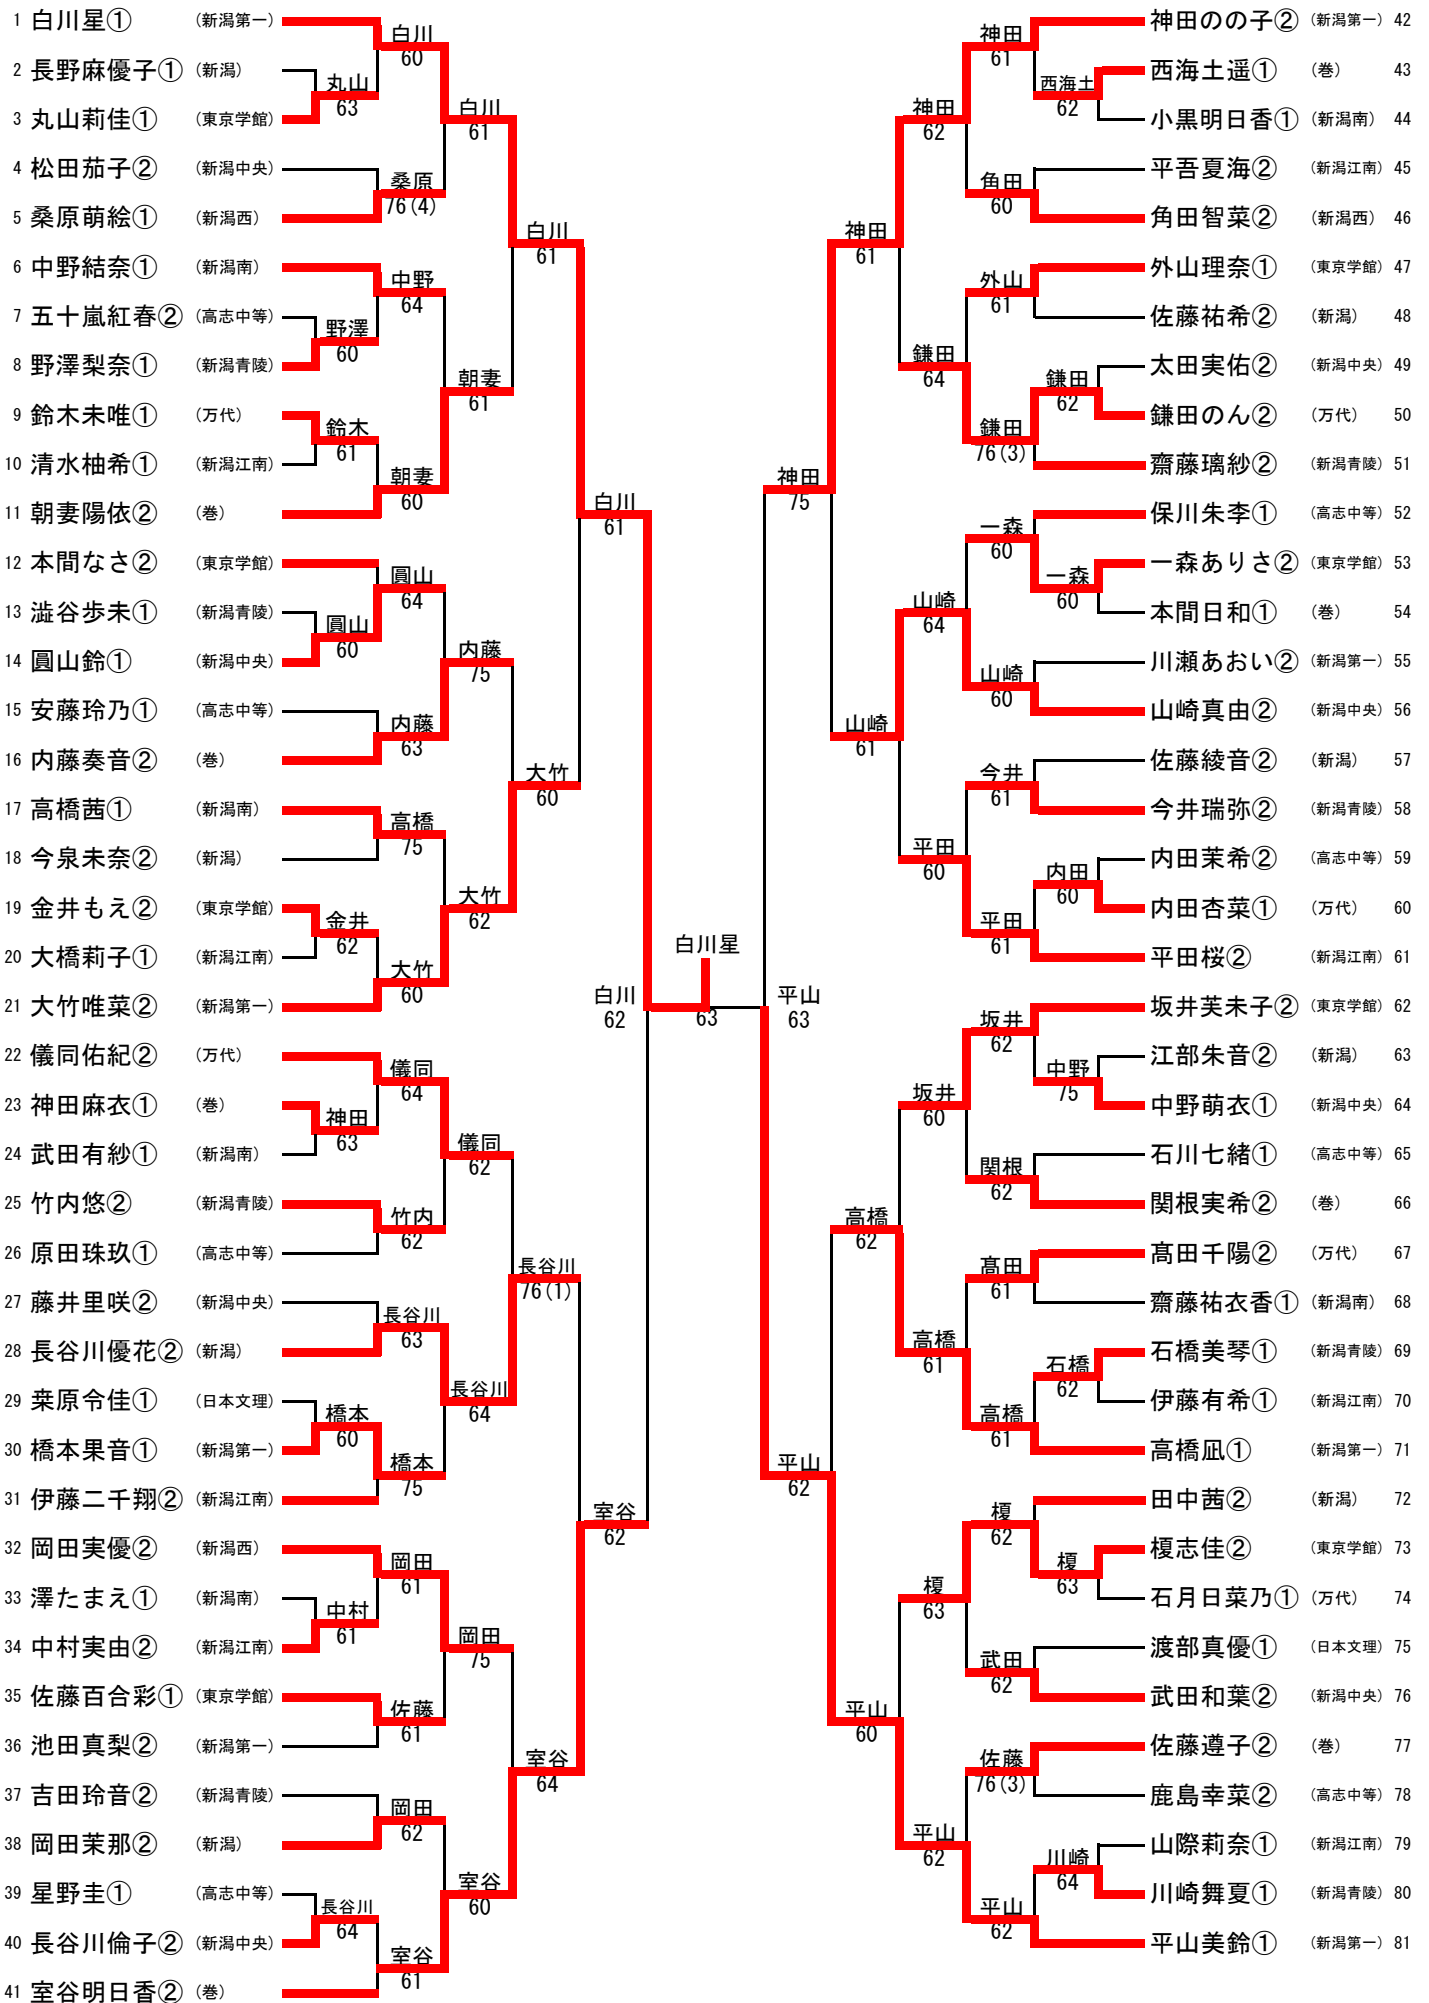

男子シングルス 結果

女子シングルス 結果

新潟市庭球場

女子ダブルス 結果

男子ダブルス 結果

1	高沢峻平②・野本真弘① (東京学館)	高沢・野本	60	西山・山際	西山・山際	高野駿太郎②・伊藤響② (巻)	42		
2	山田拓真①・長浜新汰① (新潟)	山田・長浜	75	西山・山際	西山・山際	野崎魁聖②・相馬一真② (新潟西)	43		
3	牛脇匠②・本間格哉② (巻)	高沢・野本	60	西山・山際	W・0	西山涼真②・山際愛斗② (新潟商業)	44		
4	小柳圭祐②・五十嵐拓海① (新潟青陵)	小柳・五十嵐	64	西山・山際	渡辺・大嶋	渡辺智哉②・大嶋大晴② (新潟第一)	45		
5	山添優也②・南波春樹② (日本文理)	高沢・野本	60	西山・山際	渡辺・大嶋	岡田希海②・姥名慧悟② (日本文理)	46		
6	五十嵐天斗羅①・亀田健輔① (新潟江南)	海老原・保苺	64	西山・山際	金子・中村	金子郁也②・中村朱里② (新潟)	47		
7	朝妻希望①・樋口俊樹① (新潟商業)	海老原・保苺	63	西山・山際	金子・中村	吉村・中村	61	笹川龍星①・高橋匠① (新潟青陵)	48
8	海老原由樹①・保苺雄斗① (万代)	大花・伊藤	63	西山・山際	金子・中村	吉村政樹①・中村優介① (万代)	49		
9	金子昂生①・仲丸涼介① (新潟西)	金子・仲丸	62	西山・山際	金子・中村	木村・渡辺	61	木村東洋②・渡辺隼任① (東京学館)	50
10	岡村圭輔①・森山楓馬① (新潟南)	大谷・伊藤	60	西山・山際	木村・渡辺	木村・渡辺	61	小崎嶋太②・浜村大介① (新潟江南)	51
11	大花裕生②・伊藤翼① (新潟第一)	高沢・野本	62	西山・山際	木村・渡辺	田澤裕太①・西田樹① (新潟南)	52		
12	入山拓斗①・南澤航太① (新潟南)	入山・南澤	63	西山・山際	菅川・成田	鈴木洋一②・石橋和樹② (新潟西)	53		
13	志村雄大②・吉川大地② (高志中等)	阿部・白井	62	西山・山際	菅川・成田	菅川・成田	76(5)	笹川祐人①・成田和樹① (新潟南)	54
14	阿部翔也①・白井翔太① (新潟工業)	入山・南澤	64	西山・山際	菅川・成田	服部浩輝②・片桐知茅② (新潟第一)	55		
15	中野晃介②・熊木聖② (新潟西)	松山・小松	W・0	西山・山際	廣川・中村	小松大洋①・鴨重楓音① (新潟工業)	56		
16	松山唯人②・小松直太郎② (巻)	霜越・杉山	63	清水・柄澤	廣川・中村	廣川涼②・中村陽希② (新潟江南)	57		
17	木村一紀①・鈴木雄陽① (新潟)	木村・鈴木	62	荒岡・皆川	戸松・内山	戸松和哉①・内山瑛樹① (高志中等)	58		
18	小林三省②・金子知樹② (新潟第一)	霜越・杉山	61	荒岡・皆川	清水・柄澤	春日勇斗①・菊地有記① (日本文理)	59		
19	阿部智弥①・清野慧① (東京学館)	富樫・近藤	16	荒岡・皆川	清水・柄澤	鷲尾・黒川	60	鷲尾幸洋①・黒川冬唯① (巻)	60
20	富樫大①・近藤龍一① (日本文理)	霜越・杉山	61	荒岡・皆川	清水・柄澤	清水・柄澤	63	菅川快斗②・木村駿介① (新潟)	61
21	霜越亮我②・杉山雄大② (新潟江南)	荒岡・皆川	61	荒岡・皆川	清水・柄澤	清水・柄澤	63	清水渉平①・柄澤廉② (東京学館)	62
22	渋井諒②・小池翼② (新潟第一)	渋井・小池	60	渡邊・後藤	渡邊・後藤	渡邊和真②・後藤太一② (東京学館)	63		
23	野崎颯馬①・土橋裕希① (新潟西)	丸山・田村	63	渡邊・後藤	松田・鷲津	丹野楓哉②・田中樹② (巻)	64		
24	丸山唯①・田村楓① (日本文理)	渋井・小池	60	渡邊・後藤	松田・鷲津	松田拓己②・鷲津晃平② (高志中等)	65		
25	吉原勇氣②・大野貴哉② (巻)	吉原・大野	64	中野・木村	中野・木村	中野大地②・木村海智② (日本文理)	66		
26	山根礼①・滝沢爽太① (新潟商業)	渋井・小池	60	中野・木村	諸橋孝汰②・小林聖弥② (新潟江南)	67			
27	真鍋颯太②・仲丸凛① (新潟江南)	真鍋・仲丸	61	藤田・甲賀	藤田佳佑②・甲賀祐斗① (新潟青陵)	68			
28	井村凌②・熊谷明音② (万代)	真鍋・仲丸	61	藤田・甲賀	阿部凌真①・多賀仁孝① (新潟南)	69			
29	松田元成①・宮永陽生① (新潟南)	齋藤・伊藤	62	松田・村松	平山・國松	田邊遼斗②・小田純也① (新潟西)	70		
30	齋藤圭祐①・伊藤佑起① (東京学館)	渡邊・北上	64	松田・村松	松田・村松	平山拓実②・國松直生② (新潟第一)	71		
31	渡邊拓真②・北上晃太郎② (新潟)	渋井・小池	62	松田・村松	松田・村松	松田笙太郎②・村松直斗② (新潟)	72		
32	赤間享生②・高原雄亮② (新潟商業)	赤間・高原	61	岡田・阿部	岡田・阿部	岡田柊二②・阿部偉大① (新潟第一)	73		
33	鶴物康太②・磯田悠大② (巻)	丸山・金塚	61	岡田・阿部	渡邊・木村	石垣凌②・金丸凌大② (高志中等)	74		
34	丸山聖也①・金塚航正① (東京学館)	赤間・高原	61	岡田・阿部	渡邊・木村	渡邊昂輝①・木村友紀① (万代)	75		
35	早川風太①・猪俣瑞貴① (高志中等)	樋浦・大滝	64	岡田・阿部	布施・吉田	廣野陽②・松川純也② (新潟)	76		
36	樋浦大偉成②・大滝大地② (新潟江南)	坂井・菅野	64	布施・吉田	布施・吉田	布施皓大②・吉田響② (新潟商業)	77		
37	鈴木駿斗②・高野佑馬① (新潟西)	鈴木・高野	61	荒岡・皆川	布施・吉田	桑原歩①・山寺遼太① (巻)	78		
38	程田健斗②・大野泰樹② (新潟青陵)	坂井・菅野	61	荒岡・皆川	武田・村山	武田祐斗②・村山碧社② (新潟青陵)	79		
39	宮川智尋①・川勝俊太① (新潟第一)	宮川・川勝	60	荒岡・皆川	武田・村山	稲葉優②・中野拓朗② (新潟西)	80		
40	小林亮②・星野希夢① (日本文理)	坂井・菅野	64	荒岡・皆川	西山・小柳	西山遼①・小柳知也① (新潟江南)	81		
41	坂井郁仁②・菅野紀希② (新潟)	荒岡・皆川	60	荒岡・皆川	西山・小柳	萱森元弥①・内藤吏玖① (新潟南)	82		
				荒岡・皆川	荒岡・皆川	荒岡宏輔②・皆川将也① (東京学館)	83		