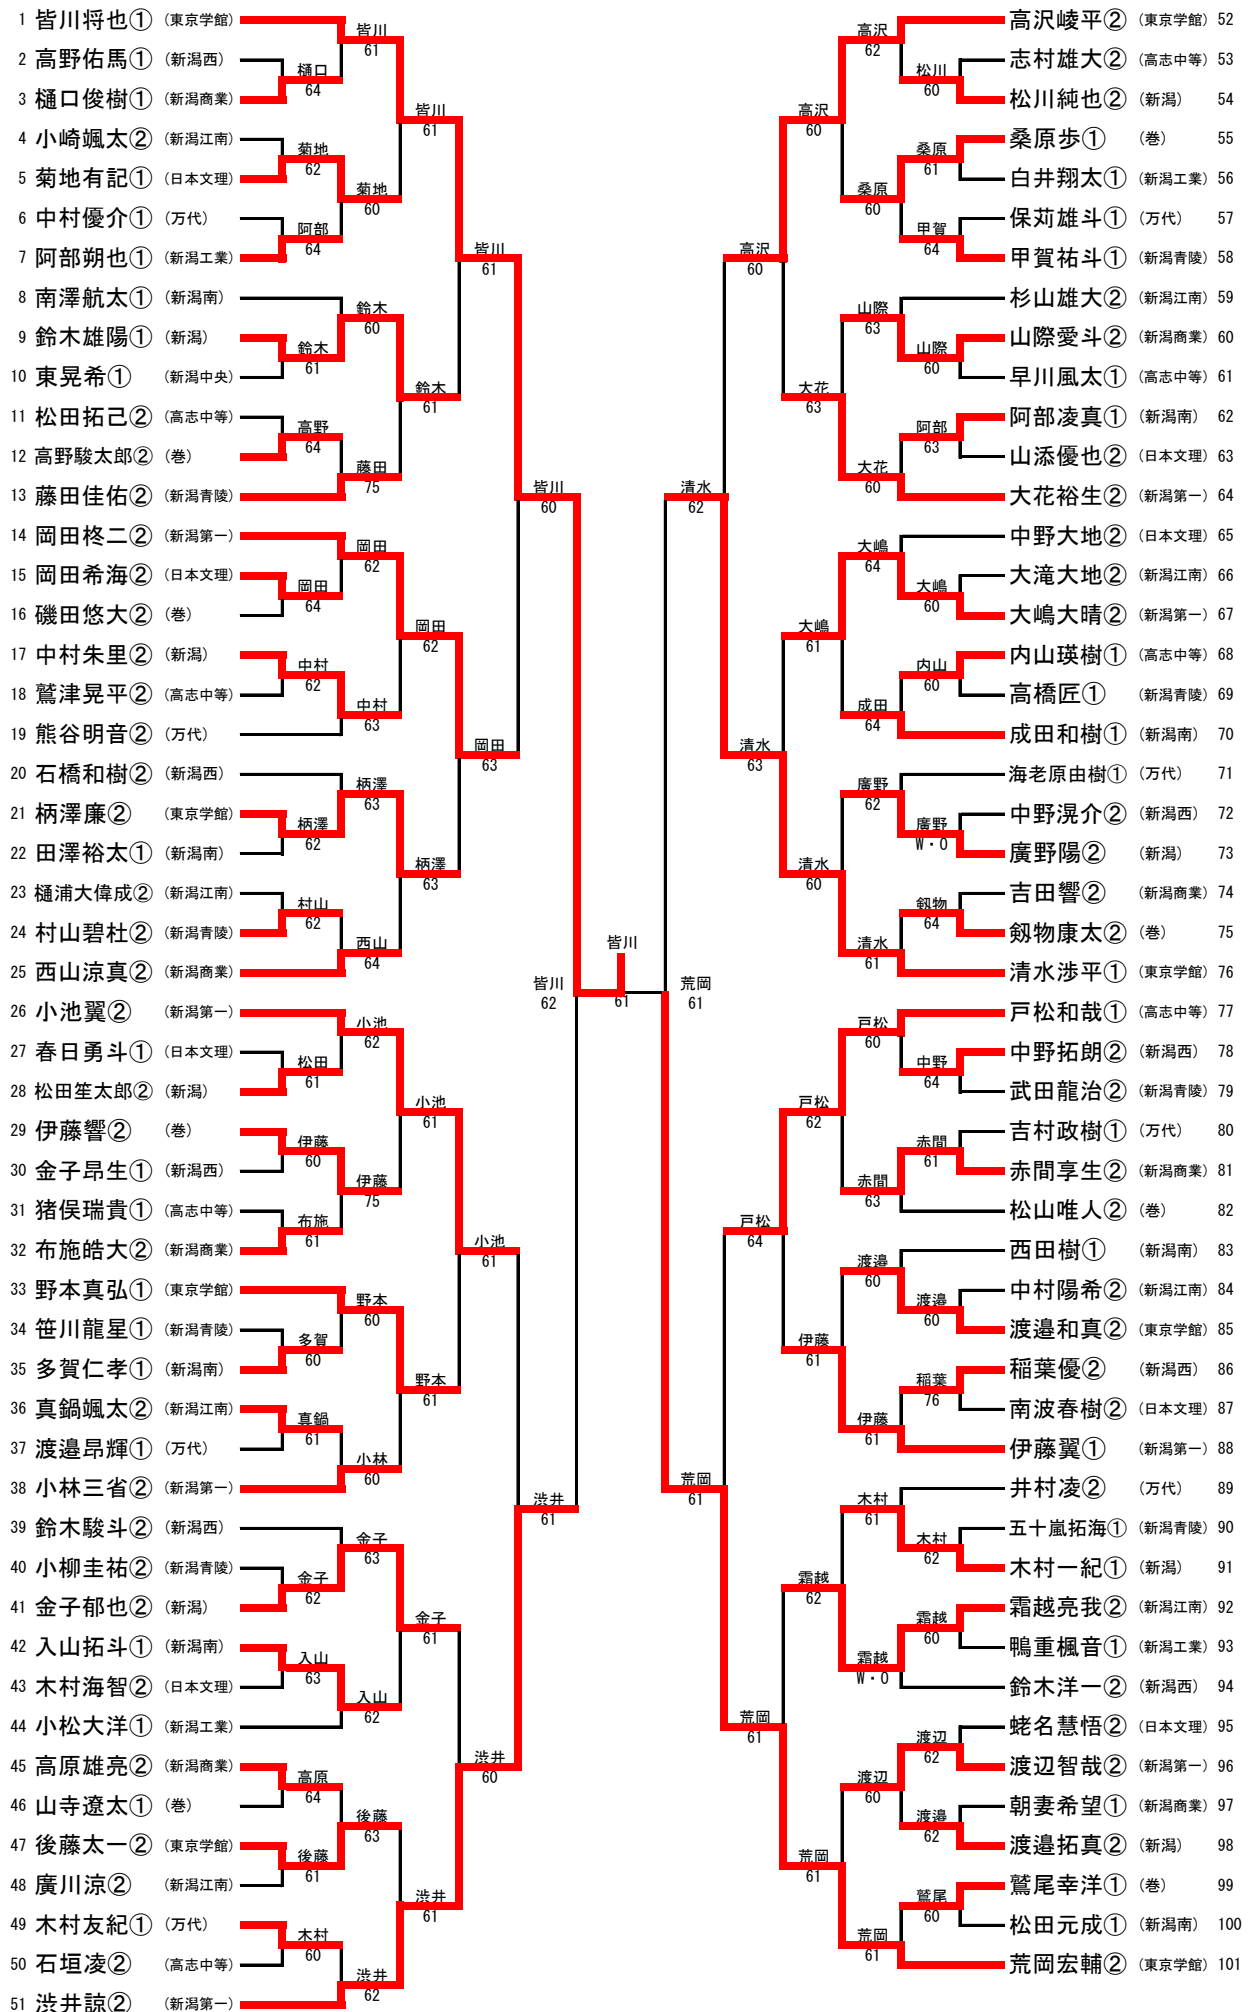

男子シングルス 結果

女子シングルス 結果

新潟市庭球場

女子ダブルス 結果

男子ダブルス 結果

1	高沢峻平②・野本真弘① (東京学館)	高沢・野本	60	西山・山際	西山・山際	高野駿太郎②・伊藤響② (巻)	42		
2	山田拓真①・長浜新汰① (新潟)	山田・長浜	75	西山・山際	西山・山際	野崎魁聖②・相馬一真② (新潟西)	43		
3	牛脇匠②・本間格哉② (巻)	高沢・野本	60	西山・山際	W・0	西山涼真②・山際愛斗② (新潟商業)	44		
4	小柳圭祐②・五十嵐拓海① (新潟青陵)	小柳・五十嵐	64	西山・山際	渡辺・大嶋	渡辺智哉②・大嶋大晴② (新潟第一)	45		
5	山添優也②・南波春樹② (日本文理)	高沢・野本	60	西山・山際	渡辺・大嶋	岡田希海②・姥名慧悟② (日本文理)	46		
6	五十嵐天斗羅①・亀田健輔① (新潟江南)	海老原・保苺	64	西山・山際	金子・中村	金子郁也②・中村朱里② (新潟)	47		
7	朝妻希望①・樋口俊樹① (新潟商業)	海老原・保苺	63	西山・山際	金子・中村	吉村・中村	61	笹川龍星①・高橋匠① (新潟青陵)	48
8	海老原由樹①・保苺雄斗① (万代)	大花・伊藤	63	西山・山際	金子・中村	吉村政樹①・中村優介① (万代)	49		
9	金子昂生①・仲丸涼介① (新潟西)	金子・仲丸	62	西山・山際	金子・中村	木村・渡辺	61	木村東洋②・渡辺隼任① (東京学館)	50
10	岡村圭輔①・森山楓馬① (新潟南)	大谷・伊藤	60	西山・山際	木村・渡辺	木村・渡辺	61	小崎嶋太②・浜村大介① (新潟江南)	51
11	大花裕生②・伊藤翼① (新潟第一)	高沢・野本	62	西山・山際	木村・渡辺	田澤裕太①・西田樹① (新潟南)	52		
12	入山拓斗①・南澤航太① (新潟南)	入山・南澤	63	西山・山際	菅川・成田	鈴木洋一②・石橋和樹② (新潟西)	53		
13	志村雄大②・吉川大地② (高志中等)	阿部・白井	62	西山・山際	菅川・成田	菅川・成田	76(5)	笹川祐人①・成田和樹① (新潟南)	54
14	阿部翔也①・白井翔太① (新潟工業)	入山・南澤	64	西山・山際	菅川・成田	服部浩輝②・片桐知茅② (新潟第一)	55		
15	中野晃介②・熊木聖② (新潟西)	松山・小松	W・0	西山・山際	廣川・中村	小松大洋①・鴨重楓音① (新潟工業)	56		
16	松山唯人②・小松直太郎② (巻)	霜越・杉山	63	清水・柄澤	廣川・中村	廣川涼②・中村陽希② (新潟江南)	57		
17	木村一紀①・鈴木雄陽① (新潟)	木村・鈴木	62	荒岡・皆川	戸松・内山	戸松和哉①・内山瑛樹① (高志中等)	58		
18	小林三省②・金子知樹② (新潟第一)	霜越・杉山	61	荒岡・皆川	清水・柄澤	春日勇斗①・菊地有記① (日本文理)	59		
19	阿部智弥①・清野慧① (東京学館)	富樫・近藤	16	荒岡・皆川	清水・柄澤	鷲尾・黒川	60	鷲尾幸洋①・黒川冬唯① (巻)	60
20	富樫大①・近藤龍一① (日本文理)	霜越・杉山	61	荒岡・皆川	清水・柄澤	清水・柄澤	63	菅川快斗②・木村駿介① (新潟)	61
21	霜越亮我②・杉山雄大② (新潟江南)	荒岡・皆川	61	荒岡・皆川	清水・柄澤	清水・柄澤	63	清水渉平①・柄澤廉② (東京学館)	62
22	渋井諒②・小池翼② (新潟第一)	渋井・小池	60	渡邊・後藤	渡邊・後藤	渡邊和真②・後藤太一② (東京学館)	63		
23	野崎颯馬①・土橋裕希① (新潟西)	丸山・田村	63	渡邊・後藤	松田・鷲津	丹野楓哉②・田中樹② (巻)	64		
24	丸山唯①・田村楓① (日本文理)	渋井・小池	60	渡邊・後藤	松田・鷲津	松田拓己②・鷲津晃平② (高志中等)	65		
25	吉原勇氣②・大野貴哉② (巻)	吉原・大野	64	中野・木村	中野・木村	中野大地②・木村海智② (日本文理)	66		
26	山根礼①・滝沢爽太① (新潟商業)	渋井・小池	60	中野・木村	諸橋孝汰②・小林聖弥② (新潟江南)	67			
27	真鍋颯太②・仲丸凛① (新潟江南)	真鍋・仲丸	61	藤田・甲賀	藤田佳佑②・甲賀祐斗① (新潟青陵)	68			
28	井村凌②・熊谷明音② (万代)	真鍋・仲丸	61	藤田・甲賀	阿部凌真①・多賀仁孝① (新潟南)	69			
29	松田元成①・宮永陽生① (新潟南)	齋藤・伊藤	62	松田・村松	平山・國松	田邊遼斗②・小田純也① (新潟西)	70		
30	齋藤圭祐①・伊藤佑起① (東京学館)	渡邊・北上	64	松田・村松	松田・村松	平山拓実②・國松直生② (新潟第一)	71		
31	渡邊拓真②・北上晃太郎② (新潟)	渋井・小池	62	松田・村松	松田・村松	松田笙太郎②・村松直斗② (新潟)	72		
32	赤間享生②・高原雄亮② (新潟商業)	赤間・高原	61	岡田・阿部	岡田・阿部	岡田柊二②・阿部偉大① (新潟第一)	73		
33	鶴物康太②・磯田悠大② (巻)	丸山・金塚	61	岡田・阿部	渡邊・木村	石垣凌②・金丸凌大② (高志中等)	74		
34	丸山聖也①・金塚航正① (東京学館)	赤間・高原	61	岡田・阿部	渡邊・木村	渡邊昂輝①・木村友紀① (万代)	75		
35	早川風太①・猪俣瑞貴① (高志中等)	樋浦・大滝	64	岡田・阿部	布施・吉田	廣野陽②・松川純也② (新潟)	76		
36	樋浦大偉成②・大滝大地② (新潟江南)	坂井・菅野	64	布施・吉田	布施・吉田	布施皓大②・吉田響② (新潟商業)	77		
37	鈴木駿斗②・高野佑馬① (新潟西)	鈴木・高野	61	荒岡・皆川	布施・吉田	桑原歩①・山寺遼太① (巻)	78		
38	程田健斗②・大野泰樹② (新潟青陵)	坂井・菅野	61	荒岡・皆川	武田・村山	武田祐斗②・村山碧社② (新潟青陵)	79		
39	宮川智尋①・川勝俊太① (新潟第一)	宮川・川勝	60	荒岡・皆川	武田・村山	稲葉優②・中野拓朗② (新潟西)	80		
40	小林亮②・星野希夢① (日本文理)	坂井・菅野	64	荒岡・皆川	西山・小柳	西山遼①・小柳知也① (新潟江南)	81		
41	坂井郁仁②・菅野紀希② (新潟)	荒岡・皆川	60	荒岡・皆川	西山・小柳	萱森元弥①・内藤吏玖① (新潟南)	82		
				荒岡・皆川	荒岡・皆川	荒岡宏輔②・皆川将也① (東京学館)	83		