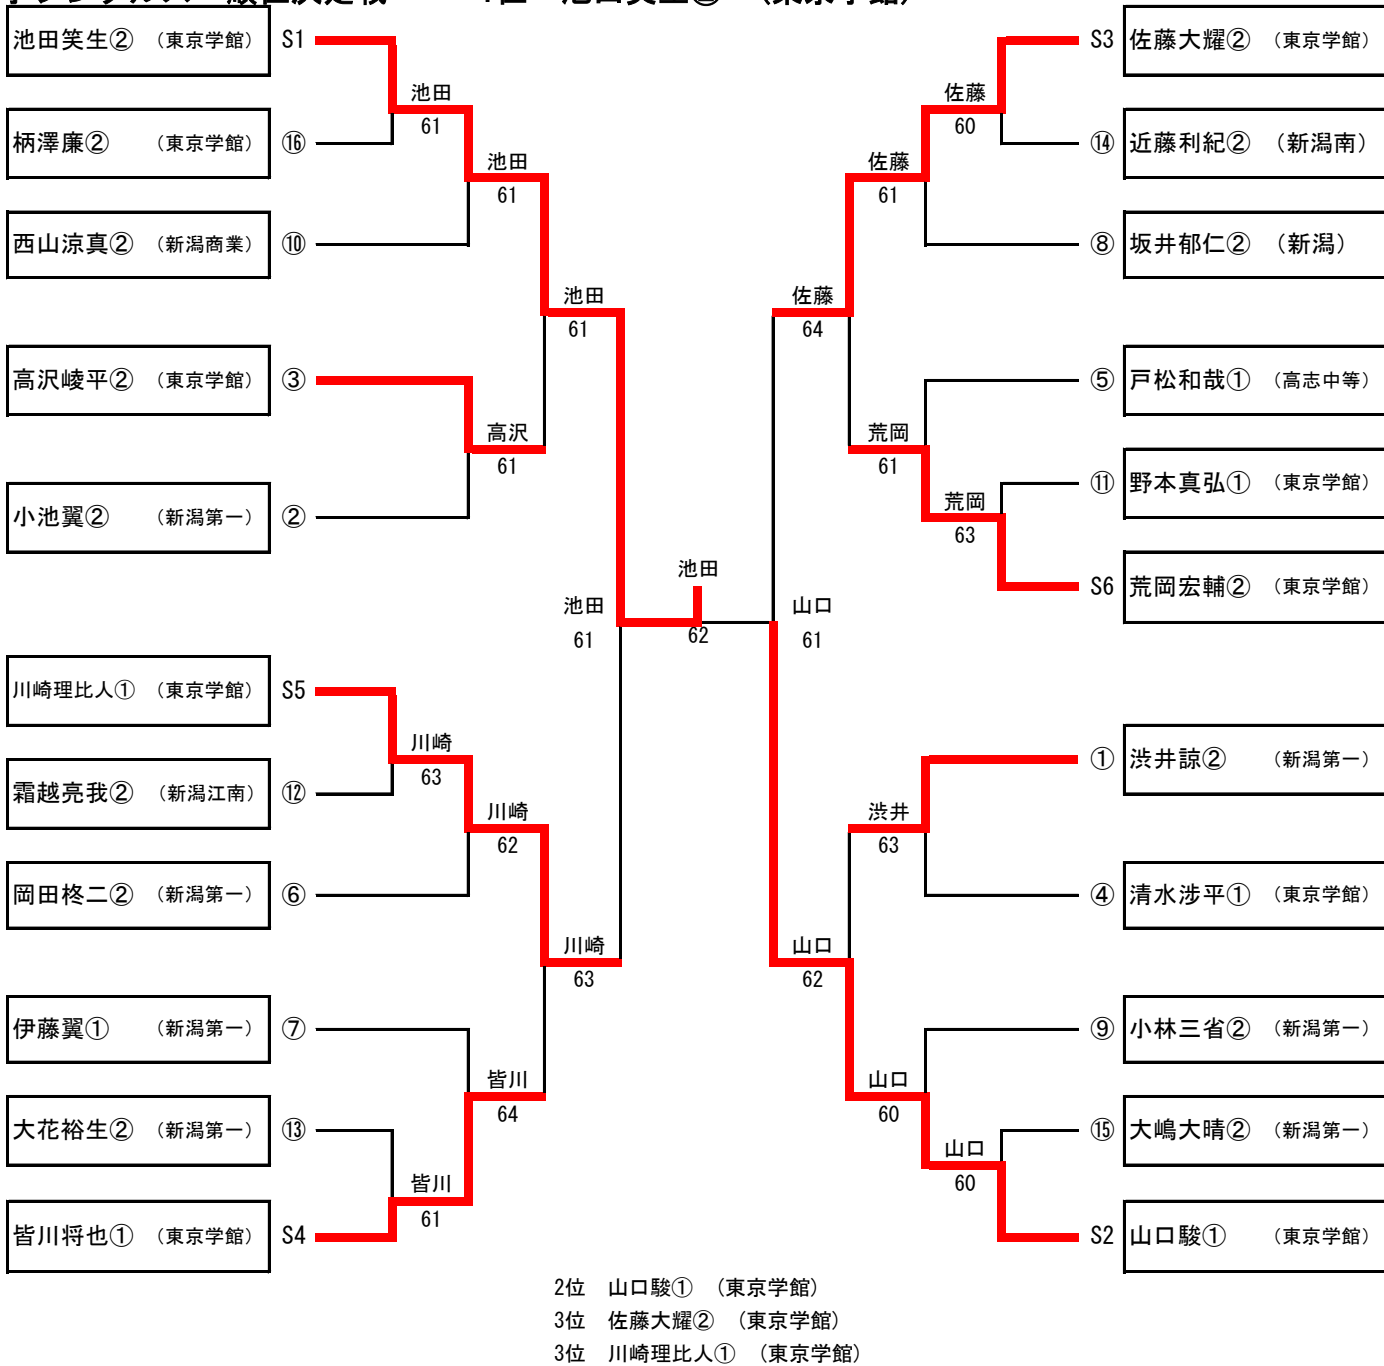

男子ダブルス 順位決定戦 1位 池田笑生② 佐藤大耀② (東京学館)

男子シングルス 順位決定戦 1位 池田笑生② (東京学館)

男子シングルス

1 洪井諒② (新潟第一)	2-1 洪井 60	高沢峻平② (東京学館)	52
2 高橋匠① (新潟青陵)	1-1 山添 61	鷺尾幸洋① (巻)	53
3 山添優也② (日本文理)	3-1 洪井 61 ①	渡邊昂輝① (万代)	54
4 渡邊拓真② (新潟)	1-2 渡邊 76(5)	布施皓大② (新潟商業)	55
5 熊谷明音② (万代)	2-2 山田 64	志村雄大② (高志中等)	56
6 中野拓朗② (新潟西)	1-3 山田 63	東晃希① (新潟中央)	57
7 山田敬直② (新潟南)	2-3 木村 60	石橋和樹② (新潟西)	58
8 木村一紀① (新潟)	1-4 中村 61	近藤利紀② (新潟南)	59
9 鷺津晃平② (高志中等)	3-2 柄澤 63 ⑩	高野佑馬① (新潟西)	60
10 中村陽希② (新潟江南)	1-5 富樫 62	菊池有記① (日本文理)	61
11 小柳圭祐② (新潟青陵)	2-4 柄澤 60	諸橋孝汰② (新潟江南)	62
12 富樫歩大① (日本文理)	2-5 小林 62	後藤太一② (東京学館)	63
13 柄澤廉② (東京学館)	1-6 吉田 61	金子郁哉② (新潟)	64
14 小林三省② (新潟第一)	3-3 小林 60 ⑨	野本真弘① (東京学館)	65
15 蛭名慧悟② (日本文理)	1-7 杉山 60	白井翔太① (新潟工業)	66
16 吉田響② (新潟商業)	2-6 杉山 62	小松直太郎② (巻)	67
17 木村友紀① (万代)	1-8 赤間 64	廣野陽② (新潟)	68
18 杉山雄大② (新潟江南)	3-4 坂井 63 ⑧	五十嵐拓海① (新潟青陵)	69
19 藤田佳佑② (新潟青陵)	1-9 本間 62	内山瑛樹① (高志中等)	70
20 赤間享生② (新潟商業)	2-8 坂井 60	中川昂大② (万代)	71
21 木村海智② (日本文理)	2-9 巨松 60	桑原歩① (巻)	72
22 松山唯人② (巻)	1-10 樋口 61	高原雄亮② (新潟商業)	73
23 本間貴大② (新潟南)	3-5 巨松 60 ⑤	高松拓己② (高志中等)	74
24 笹川龍星① (新潟青陵)	1-11 齋藤 60	松井陽史② (新潟南)	75
25 坂井郁仁② (新潟)	2-10 高野 63	岡田柊二② (新潟第一)	76
26 戸松和哉① (高志中等)	1-12 高野 76(5)	伊藤翼① (新潟第一)	77
27 田邊琉斗② (新潟西)	2-11 井村 63	中村朱里② (新潟)	78
28 樋口俊樹① (新潟商業)	1-13 南澤 60	吉原勇気② (巻)	79
29 齋藤圭佑① (東京学館)	3-6 霜越 61 ⑫	入山拓斗① (新潟南)	80
30 田中優貴② (新潟南)	1-14 菅野 61	程田健斗② (新潟青陵)	81
31 鈴木雄陽① (新潟)	2-12 霜越 63	鈴木駿斗② (新潟西)	82
32 高野駿太郎② (巻)	2-13 大花 63	伊藤響② (巻)	83
33 井村凌② (万代)	1-15 山寺 62	小松大洋① (新潟工業)	84
34 南澤航太① (新潟南)	3-7 大花 62 ⑬	村山碧杜② (新潟青陵)	85
35 海口幸太② (高志中等)	1-16 山際 62	杉山隼平② (新潟南)	86
36 中野滉介② (新潟西)	2-14 山際 64	吉村政樹① (万代)	87
37 菅野紀希② (新潟)	1-17 朝妻 61	西山涼真② (新潟商業)	88
38 霜越亮我② (新潟江南)	2-15 阿部 61	西山涼真② (新潟商業)	88
39 大花裕生② (新潟第一)	1-18 阿部 63	大嶋大晴② (新潟第一)	89
40 山寺遼太① (巻)	3-8 清水 63 ④	樋浦大偉成② (新潟江南)	90
41 吉川大地② (高志中等)	1-19 丸山 63	渡邊和真② (東京学館)	91
42 鈴木洋一② (新潟西)	2-16 清水 60	鴨重楓音① (新潟工業)	92
43 山際愛斗② (新潟商業)		海老原由樹① (万代)	93
44 真鍋颯太② (新潟江南)		中野大地② (日本文理)	94
45 武田龍治② (新潟青陵)		金丸凌大② (高志中等)	95
46 朝妻希望① (新潟商業)		阿部朔也① (新潟工業)	96
47 阿部倭大① (新潟第一)		木村東洋② (東京学館)	97
48 廣川涼② (新潟江南)		岡田希海② (日本文理)	98
49 稲葉優② (新潟西)		仲丸凜① (新潟江南)	99
50 丸山唯① (日本文理)		保苅雄斗① (万代)	100
51 清水渉平① (東京学館)		小池翼② (新潟第一)	101