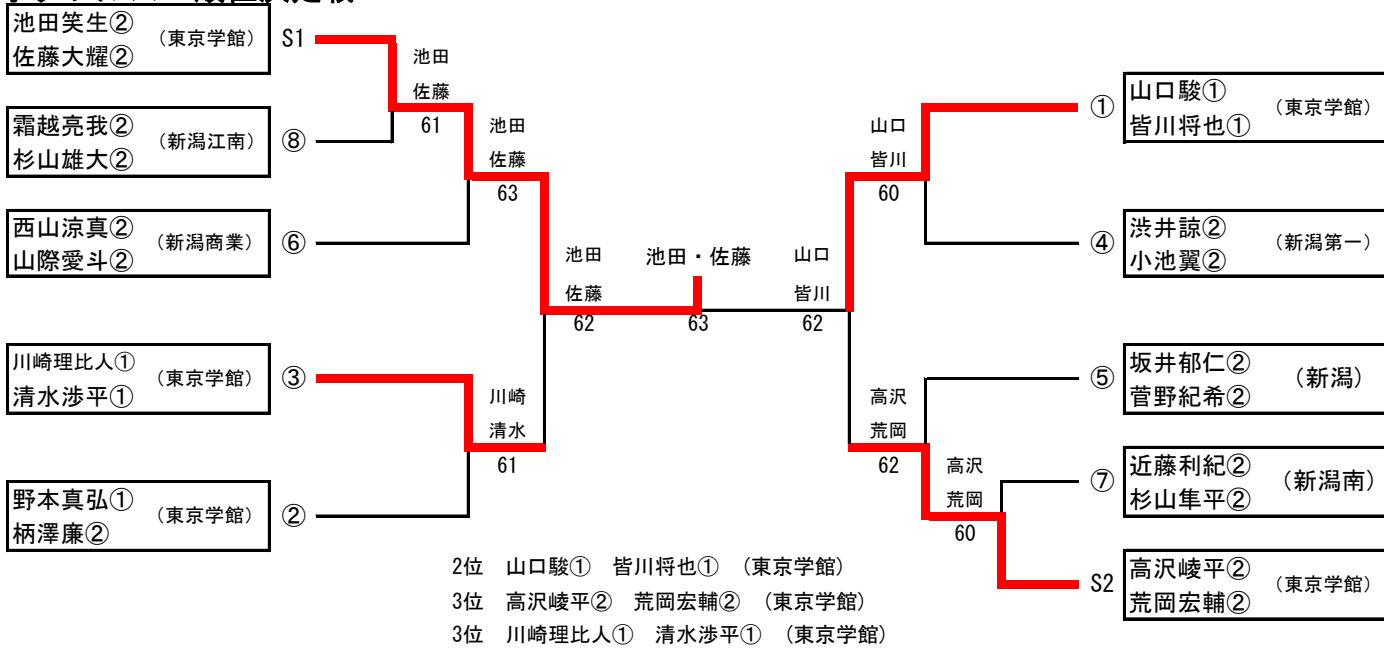

男子ダブルス 順位決定戦 1位 池田笑生② 佐藤大耀② (東京学館)

男子シングルス 順位決定戦 1位 池田笑生② (東京学館)

男子シングルス

1 洪井諒② (新潟第一)	2-1 洪井 60	高沢峻平② (東京学館)	52
2 高橋匠① (新潟青陵)	1-1 山添 61	鷺尾幸洋① (巻)	53
3 山添優也② (日本文理)	3-1 洪井 61 ①	渡邊昂輝① (万代)	54
4 渡邊拓真② (新潟)	1-2 渡邊 76(5)	布施皓大② (新潟商業)	55
5 熊谷明音② (万代)	2-2 山田 64	志村雄大② (高志中等)	56
6 中野拓朗② (新潟西)	1-3 山田 63	東晃希① (新潟中央)	57
7 山田敬直② (新潟南)	2-3 木村 60	石橋和樹② (新潟西)	58
8 木村一紀① (新潟)	1-4 中村 61	近藤利紀② (新潟南)	59
9 鷺津晃平② (高志中等)	3-2 柄澤 63 ⑩	高野佑馬① (新潟西)	60
10 中村陽希② (新潟江南)	1-5 富樫 62	菊池有記① (日本文理)	61
11 小柳圭祐② (新潟青陵)	2-4 柄澤 60	諸橋孝汰② (新潟江南)	62
12 富樫歩大① (日本文理)	2-5 小林 62	後藤太一② (東京学館)	63
13 柄澤廉② (東京学館)	1-6 吉田 61	金子郁哉② (新潟)	64
14 小林三省② (新潟第一)	3-3 小林 60 ⑨	野本真弘① (東京学館)	65
15 蛭名慧悟② (日本文理)	1-7 杉山 60	白井翔太① (新潟工業)	66
16 吉田響② (新潟商業)	2-6 杉山 62	小松直太郎② (巻)	67
17 木村友紀① (万代)	1-8 赤間 64	廣野陽② (新潟)	68
18 杉山雄大② (新潟江南)	3-4 坂井 63 ⑧	五十嵐拓海① (新潟青陵)	69
19 藤田佳佑② (新潟青陵)	1-9 本間 62	内山瑛樹① (高志中等)	70
20 赤間享生② (新潟商業)	2-8 坂井 60	中川昂大② (万代)	71
21 木村海智② (日本文理)	2-9 巨松 60	桑原歩① (巻)	72
22 松山唯人② (巻)	1-10 樋口 61	高原雄亮② (新潟商業)	73
23 本間貴大② (新潟南)	3-5 巨松 60 ⑤	高松拓己② (高志中等)	74
24 笹川龍星① (新潟青陵)	1-11 齋藤 60	松井陽史② (新潟南)	75
25 坂井郁仁② (新潟)	2-10 高野 63	岡田柊二② (新潟第一)	76
26 戸松和哉① (高志中等)	1-12 高野 76(5)	伊藤翼① (新潟第一)	77
27 田邊琉斗② (新潟西)	2-11 井村 63	中村朱里② (新潟)	78
28 樋口俊樹① (新潟商業)	1-13 南澤 60	吉原勇気② (巻)	79
29 齋藤圭佑① (東京学館)	3-6 霜越 61 ⑫	入山拓斗① (新潟南)	80
30 田中優貴② (新潟南)	1-14 菅野 61	程田健斗② (新潟青陵)	81
31 鈴木雄陽① (新潟)	2-12 霜越 63	鈴木駿斗② (新潟西)	82
32 高野駿太郎② (巻)	2-13 大花 63	伊藤響② (巻)	83
33 井村凌② (万代)	1-15 山寺 62	小松大洋① (新潟工業)	84
34 南澤航太① (新潟南)	3-7 大花 62 ⑬	村山碧杜② (新潟青陵)	85
35 海口幸太② (高志中等)	1-16 山際 62	杉山隼平② (新潟南)	86
36 中野滉介② (新潟西)	2-14 山際 64	吉村政樹① (万代)	87
37 菅野紀希② (新潟)	1-17 朝妻 61	西山涼真② (新潟商業)	88
38 霜越亮我② (新潟江南)	2-15 阿部 61	西山涼真② (新潟商業)	88
39 大花裕生② (新潟第一)	1-18 阿部 63	大嶋大晴② (新潟第一)	89
40 山寺遼太① (巻)	3-8 清水 63 ④	樋浦大偉成② (新潟江南)	90
41 吉川大地② (高志中等)	1-19 丸山 63	渡邊和真② (東京学館)	91
42 鈴木洋一② (新潟西)	2-16 清水 60	鴨重楓音① (新潟工業)	92
43 山際愛斗② (新潟商業)		海老原由樹① (万代)	93
44 真鍋颯太② (新潟江南)		中野大地② (日本文理)	94
45 武田龍治② (新潟青陵)		金丸凌大② (高志中等)	95
46 朝妻希望① (新潟商業)		阿部朔也① (新潟工業)	96
47 阿部倭大① (新潟第一)		木村東洋② (東京学館)	97
48 廣川涼② (新潟江南)		岡田希海② (日本文理)	98
49 稲葉優② (新潟西)		仲丸凜① (新潟江南)	99
50 丸山唯① (日本文理)		保苅雄斗① (万代)	100
51 清水渉平① (東京学館)		小池翼② (新潟第一)	101