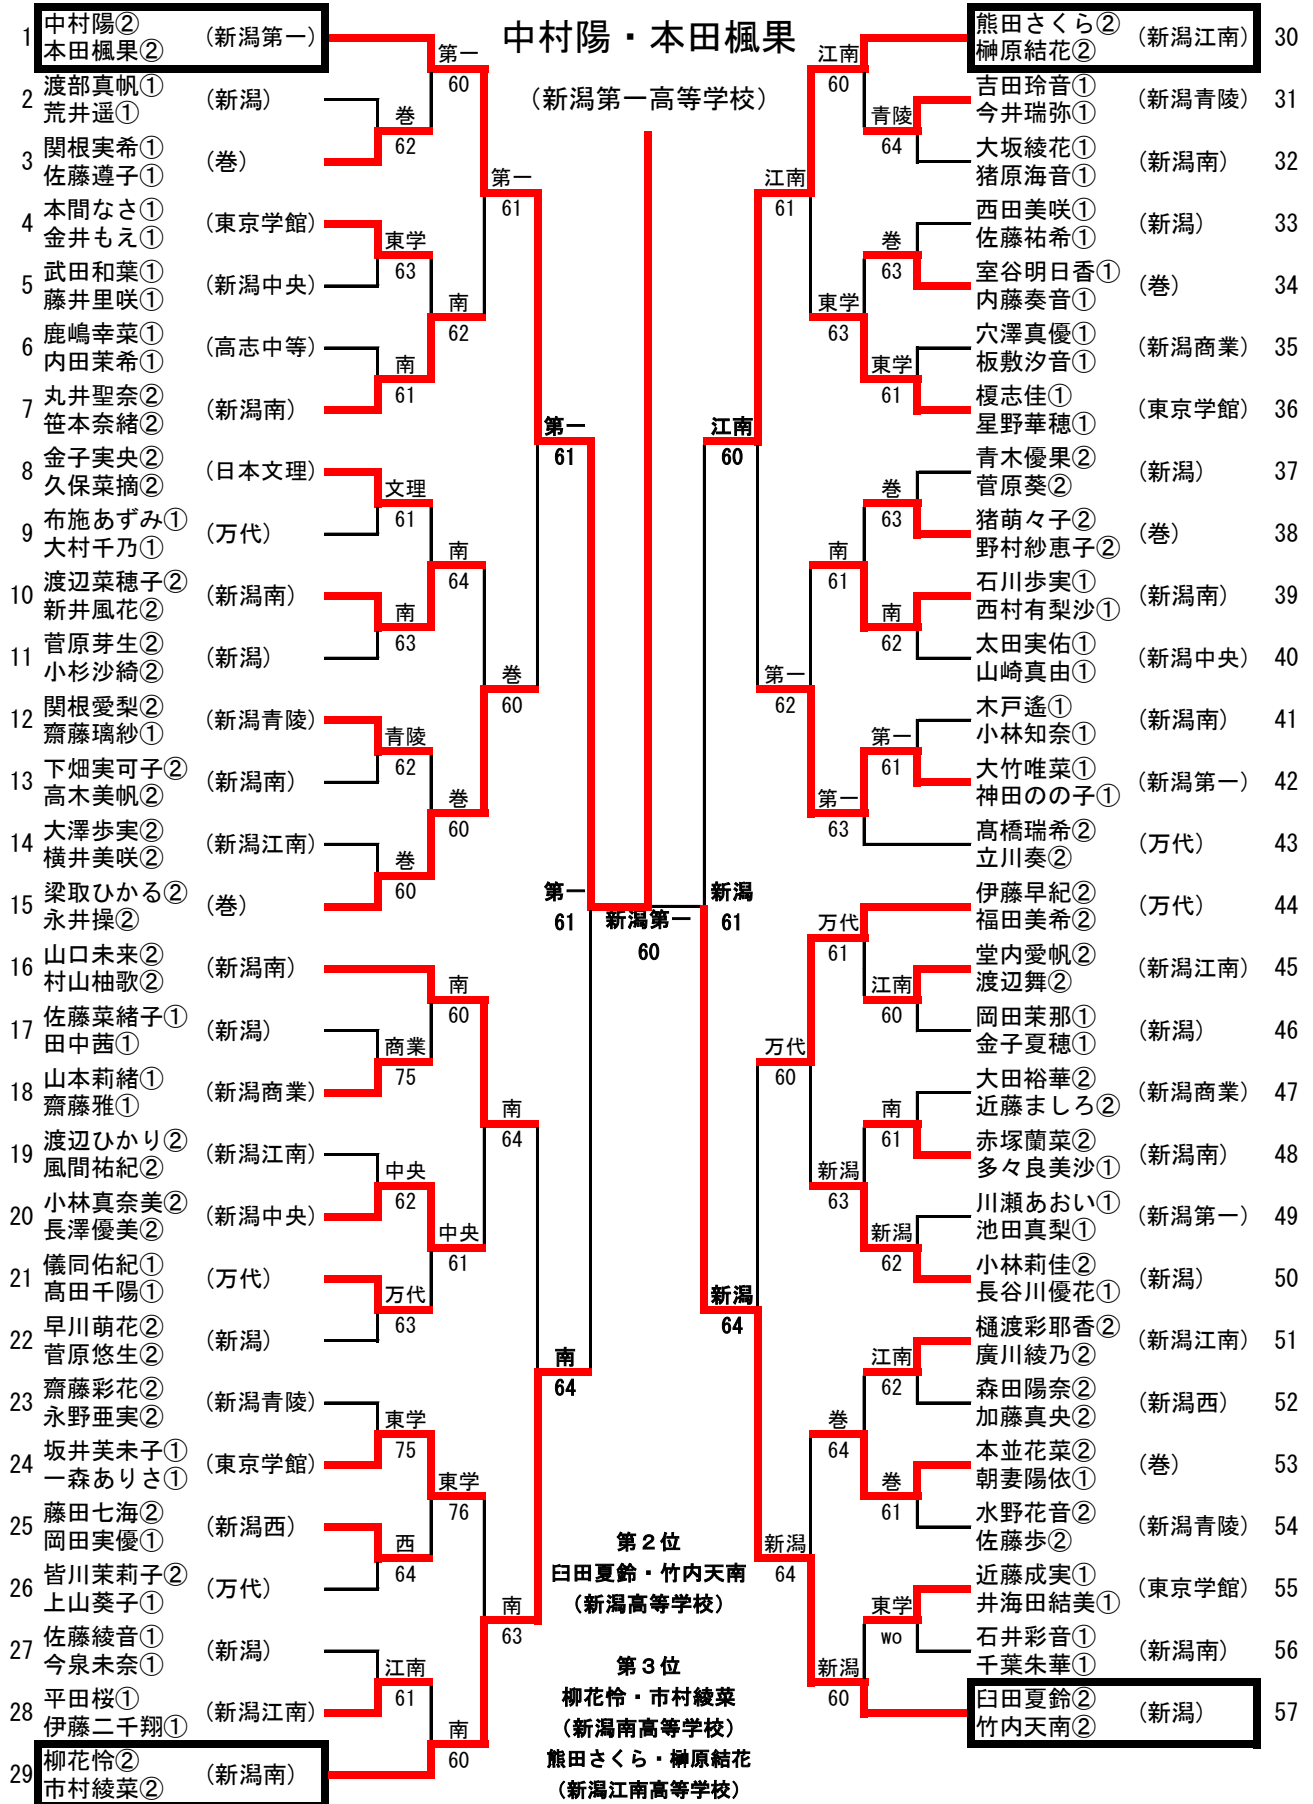

女子ダブルス

第1位

女子シングルス

順位	選手名	所属	対戦相手	スコア	順位	選手名	所属	スコア
1	本田楓果②	(新潟第一)	中村陽②	60	42	中村陽②	(新潟第一)	42
2	菅原芽生②	(新潟)	鎌田のん①	60	43	鎌田のん①	(万代)	43
3	丸井聖奈②	(新潟南)	内藤奏音①	60	44	内藤奏音①	(巻)	44
4	水野花音②	(新潟青陵)	樋渡彩耶香②	60	45	樋渡彩耶香②	(新潟江南)	45
5	松田茄子①	(新潟中央)	渡辺結奈②	60	46	渡辺結奈②	(日本文理)	46
6	穴澤真優②	(新潟商業)	村山柚歌②	60	47	村山柚歌②	(新潟南)	47
7	上山葵子①	(万代)	山崎真由①	60	48	山崎真由①	(新潟中央)	48
8	野村紗恵子②	(巻)	菅原葵②	75	49	菅原葵②	(新潟)	49
9	平田桜①	(新潟江南)	榎志佳①	64	50	榎志佳①	(東京学館)	50
10	久保菜摘②	(日本文理)	佐藤歩②	61	51	佐藤歩②	(新潟青陵)	51
11	一森ありさ①	(東京学館)	加藤真央②	75	52	加藤真央②	(新潟西)	52
12	藤田七海②	(新潟西)	坂井芙未子①	61	53	坂井芙未子①	(東京学館)	53
13	朝妻陽依①	(巻)	柳花怜②	63	54	柳花怜②	(新潟南)	54
14	早川萌花②	(新潟)	本並花菜②	63	55	本並花菜②	(巻)	55
15	高橋瑞希②	(万代)	齋藤雅①	60	56	齋藤雅①	(新潟商業)	56
16	金井もえ①	(東京学館)	福田美希②	60	57	福田美希②	(万代)	57
17	神田のの子①	(新潟第一)	齋藤彩花②	63	58	齋藤彩花②	(新潟青陵)	58
18	藤井里咲①	(新潟中央)	森田陽奈②	76(2)	59	森田陽奈②	(新潟西)	59
19	新井風花②	(新潟南)	菅原悠生②	63	60	菅原悠生②	(新潟)	60
20	竹内悠①	(新潟青陵)	武田和葉①	61	61	武田和葉①	(新潟中央)	61
21	廣川綾乃②	(新潟江南)	榊原結花②	62	62	榊原結花②	(新潟江南)	62
22	臼田夏鈴②	(新潟)	梁取ひかる②	61	63	梁取ひかる②	(巻)	63
23	渡辺舞②	(新潟江南)	池田真梨①	61	64	池田真梨①	(新潟第一)	64
24	儀同佑紀①	(万代)	齋藤璃紗①	60	65	齋藤璃紗①	(新潟青陵)	65
25	笹本奈緒②	(新潟南)	市村綾菜②	62	66	市村綾菜②	(新潟南)	66
26	五十嵐紅春①	(高志中等)	鹿嶋幸菜①	61	67	鹿嶋幸菜①	(高志中等)	67
27	近藤成実①	(東京学館)	竹内天南②	61	68	竹内天南②	(新潟)	68
28	永井操②	(巻)	渡辺ひかり②	62	69	渡辺ひかり②	(新潟江南)	69
29	太田実佑①	(新潟中央)	立川奏②	60	70	立川奏②	(万代)	70
30	川瀬あおい①	(新潟第一)	星野華穂①	75	71	星野華穂①	(東京学館)	71
31	関根愛梨②	(新潟青陵)	長澤優美②	75	72	長澤優美②	(新潟中央)	72
32	猪萌々子②	(巻)	渡辺菜穂子②	60	73	渡辺菜穂子②	(新潟南)	73
33	小林莉佳②	(新潟)	大竹唯菜①	62	74	大竹唯菜①	(新潟第一)	74
34	堂内愛帆②	(新潟江南)	金子実央②	60	75	金子実央②	(日本文理)	75
35	小林真奈美②	(新潟中央)	青木優果②	61	76	青木優果②	(新潟)	76
36	山口未来②	(新潟南)	今井瑞弥①	60	77	今井瑞弥①	(新潟青陵)	77
37	永野亜実②	(新潟青陵)	岡田実優①	63	78	岡田実優①	(新潟西)	78
38	山本莉緒①	(新潟商業)	皆川茉莉子②	63	79	皆川茉莉子②	(万代)	79
39	本間なさ①	(東京学館)	室谷明日香①	64	80	室谷明日香①	(巻)	80
40	佐藤成美②	(新潟西)	板敷汐音①	62	81	板敷汐音①	(新潟商業)	81
41	伊藤早紀②	(万代)	井海田結美①	60	82	井海田結美①	(東京学館)	82
			熊田さくら②	61	83	熊田さくら②	(新潟江南)	83

第1位
本田楓果
(新潟第一高等学校)

第2位
熊田さくら
(新潟江南高等学校)

第3位
臼田夏鈴
(新潟高等学校)
柳花怜
(新潟南高等学校)