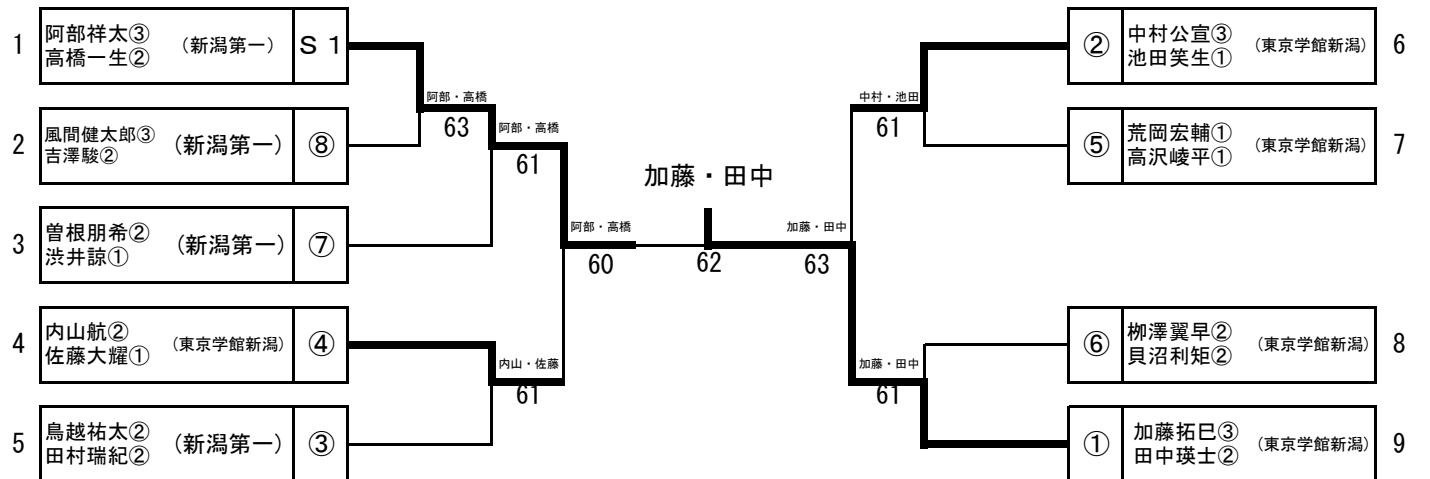

男子シングルス 順位決定戦

男子ダブルス 順位決定戦

女子シングルス 順位決定戦

女子ダブルス 順位決定戦

男子シングルス

1	池田笑生①	(東京学館新潟)	池田	61	池田	①	柳澤翼早②	(東京学館新潟)	53
2	小野智也③	(新潟南)	小野	62	池田		木村祐人②	(万代)	54
3	蘆田諒③	(新潟)	菅井	60	池田		土田柊②	(新潟西)	55
4	市川雅之②	(日本文理)	菅井	63	池田		小山立稀③	(新潟青陵)	56
5	菅井俊平太③	(新潟工業)	長沼	64	池田		畠山貴成②	(新潟)	57
6	長沼司③	(新潟西)	長沼	64	池田		宮崎誠③	(新潟南)	58
7	渡辺慎也③	(新潟江南)	本田	76(2)	池田		高橋風雅②	(巻)	59
8	本田純太③	(新潟南)	鍵谷	64	池田		本間優太③	(日本文理)	60
9	鍵谷新③	(新潟工業)	鍵谷	64	池田		堀川拓洋③	(高志中等)	61
10	太田智也②	(巻)	岩清水	64	池田		百田広夢③	(新潟工業)	62
11	本多智紀②	(新潟)	岩清水	64	池田		波田野拓大③	(新潟商業)	63
12	岩清水大河②	(新潟商業)	関	75	池田		黒鳥一輝③	(巻)	64
13	関拓人①	(新潟第一)	関	75	池田		洪井諒①	(新潟第一)	65
14	吉澤駿②	(新潟第一)	吉澤	62	池田		菅原大翔③	(東京学館新潟)	66
15	高橋優希③	(万代)	小林	64	池田		猪股有希②	(新潟工業)	67
16	小林大樹③	(新潟南)	小林	64	池田		鈴木雄仁②	(新潟江南)	68
17	佐野理稀斗③	(新潟青陵)	佐野	61	池田		小柳裕輝③	(日本文理)	69
18	内田匠一③	(日本文理)	塩崎	64	池田		久古大地③	(新潟南)	70
19	塩崎雄己③	(巻)	野末	61	池田		美濃克征③	(新潟青陵)	71
20	鈴木朝陽②	(高志中等)	野末	61	池田		小澤健太③	(新潟江南)	72
21	野末優斗③	(新潟江南)	鈴木	60	池田		須田宙③	(新潟商業)	73
22	原裕一③	(新潟青陵)	鈴木	60	池田		庄内知生②	(万代)	74
23	鈴木陽②	(新潟)	鈴木	60	池田		菊田航介②	(新潟工業)	75
24	中野大地①	(日本文理)	中野	63	池田		松田拓己①	(高志中等)	76
25	太田快③	(新潟商業)	中野	63	池田		長谷川夏巳③	(巻)	77
26	田村瑞紀②	(新潟第一)	田村	60	池田		内山航②	(東京学館新潟)	78
27	鳥越祐太②	(新潟第一)	鳥越	60	池田		荒岡宏輔①	(東京学館新潟)	79
28	井上拓哉③	(新潟江南)	竹内	63	池田		渡辺龍曼人③	(新潟工業)	80
29	竹内寛織③	(新潟西)	竹内	63	池田		織田真生②	(新潟青陵)	81
30	志田ハッサン③	(万代)	志田	60	池田		栗田晃③	(新潟南)	82
31	長嶺颯汰②	(高志中等)	志田	60	池田		嵐大貴③	(高志中等)	83
32	高田彬弘③	(新潟商業)	星野	61	池田		藤澤優竜②	(日本文理)	84
33	星野直也③	(新潟工業)	星野	61	池田		川口拓馬③	(新潟)	85
34	山岸洸③	(新潟西)	吉原	63	池田		棚橋勇斗②	(万代)	86
35	野村瑠維斗②	(万代)	吉原	76(5)	池田		佐藤和慎③	(新潟江南)	87
36	吉原圭祐③	(新潟江南)	吉原	76(5)	池田		水谷歩夢②	(高志中等)	88
37	中谷勇喜③	(新潟南)	中谷	60	池田		有坂颯吹③	(新潟西)	89
38	田中基暉②	(日本文理)	中谷	60	池田		湊拓真③	(新潟青陵)	90
39	貝沼利矩②	(東京学館新潟)	貝沼	60	池田		高沢峻平①	(東京学館新潟)	91
40	曾根朋希②	(新潟第一)	青木	64	池田		渡邊拓③	(巻)	92
41	磯西優宏③	(高志中等)	青木	60	池田		大須賀睦③	(新潟西)	93
42	青木健太③	(新潟)	青木	60	池田		志賀恭介②	(万代)	94
43	廣瀬大真③	(新潟西)	廣瀬	62	池田		小川元②	(新潟商業)	95
44	岡畑亮太③	(巻)	廣瀬	62	池田		坂井郁仁①	(新潟)	96
45	岩田雄真③	(新潟商業)	岩田	64	池田		小池翼①	(新潟第一)	97
46	内山悠史②	(高志中等)	内山	64	池田		高橋穂高③	(新潟南)	98
47	丸山達也③	(新潟江南)	内山	64	池田		稲村拓磨②	(日本文理)	99
48	中野裕太③	(新潟青陵)	檜	61	池田		有田凜太郎②	(新潟)	100
49	檜信太郎③	(新潟西)	檜	62	池田		寺澤優成③	(新潟商業)	101
50	白井慎③	(万代)	綿萩	75	池田		中口翔太②	(新潟工業)	102
51	綿萩舜②	(巻)	綿萩	75	池田		藤田佳佑①	(新潟青陵)	103
52	高橋一生②	(新潟第一)	高橋	60	池田		佐藤大耀①	(東京学館新潟)	104