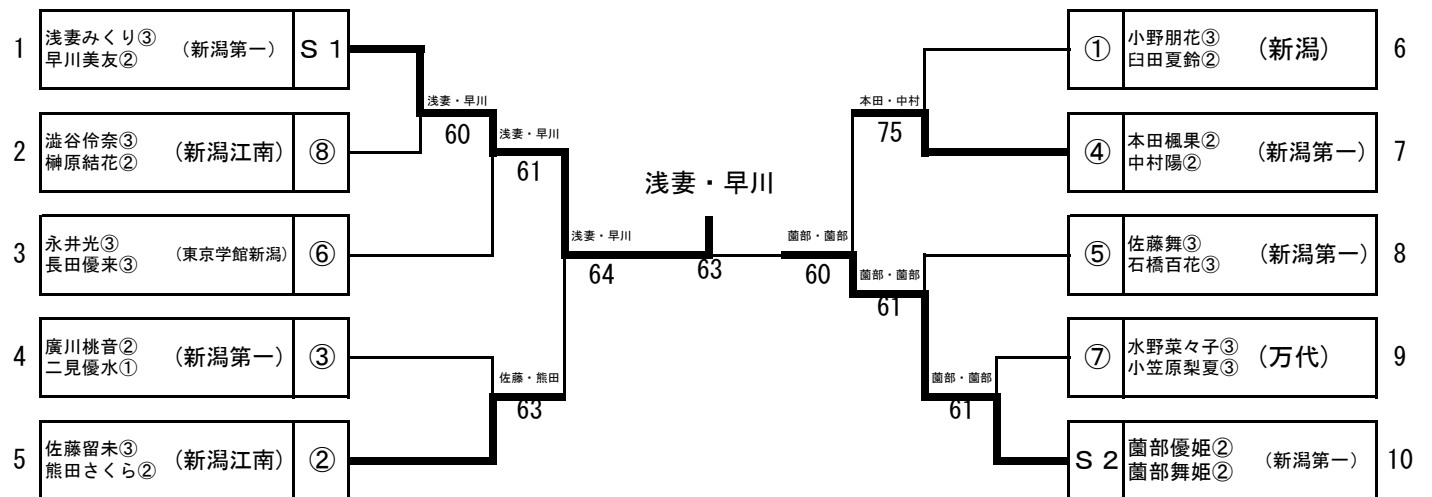

男子シングルス 順位決定戦

男子ダブルス 順位決定戦

女子シングルス 順位決定戦

女子ダブルス 順位決定戦

男子シングルス

1	池田笑生①	(東京学館新潟)	池田	61	池田	①	柳澤翼早②	(東京学館新潟)	53
2	小野智也③	(新潟南)	小野	62	池田		木村祐人②	(万代)	54
3	蘆田諒③	(新潟)	菅井	60	池田		土田柊②	(新潟西)	55
4	市川雅之②	(日本文理)	菅井	63	池田		小山立稀③	(新潟青陵)	56
5	菅井俊平太③	(新潟工業)	長沼	64	池田		畠山貴成②	(新潟)	57
6	長沼司③	(新潟西)	長沼	64	池田		宮崎誠③	(新潟南)	58
7	渡辺慎也③	(新潟江南)	本田	76(2)	池田		高橋風雅②	(巻)	59
8	本田純太③	(新潟南)	鍵谷	64	池田		本間優太③	(日本文理)	60
9	鍵谷新③	(新潟工業)	鍵谷	64	池田		堀川拓洋③	(高志中等)	61
10	太田智也②	(巻)	岩清水	64	池田		百田広夢③	(新潟工業)	62
11	本多智紀②	(新潟)	岩清水	64	池田		波田野拓大③	(新潟商業)	63
12	岩清水大河②	(新潟商業)	関	75	池田		黒鳥一輝③	(巻)	64
13	関拓人①	(新潟第一)	関	75	池田		洪井諒①	(新潟第一)	65
14	吉澤駿②	(新潟第一)	吉澤	62	池田		菅原大翔③	(東京学館新潟)	66
15	高橋優希③	(万代)	小林	64	池田		猪股有希②	(新潟工業)	67
16	小林大樹③	(新潟南)	小林	64	池田		鈴木雄仁②	(新潟江南)	68
17	佐野理稀斗③	(新潟青陵)	佐野	61	池田		小柳裕輝③	(日本文理)	69
18	内田匠一③	(日本文理)	塩崎	64	池田		久古大地③	(新潟南)	70
19	塩崎雄己③	(巻)	野末	61	池田		美濃克征③	(新潟青陵)	71
20	鈴木朝陽②	(高志中等)	野末	61	池田		小澤健太③	(新潟江南)	72
21	野末優斗③	(新潟江南)	鈴木	60	池田		須田宙③	(新潟商業)	73
22	原裕一③	(新潟青陵)	鈴木	60	池田		庄内知生②	(万代)	74
23	鈴木陽②	(新潟)	鈴木	60	池田		菊田航介②	(新潟工業)	75
24	中野大地①	(日本文理)	中野	63	池田		松田拓己①	(高志中等)	76
25	太田快③	(新潟商業)	中野	63	池田		長谷川夏巳③	(巻)	77
26	田村瑞紀②	(新潟第一)	田村	60	池田		内山航②	(東京学館新潟)	78
27	鳥越祐太②	(新潟第一)	鳥越	60	池田		荒岡宏輔①	(東京学館新潟)	79
28	井上拓哉③	(新潟江南)	竹内	63	池田		渡辺龍曼人③	(新潟工業)	80
29	竹内寛織③	(新潟西)	竹内	63	池田		織田真生②	(新潟青陵)	81
30	志田ハッサン③	(万代)	志田	60	池田		栗田晃③	(新潟南)	82
31	長嶺颯汰②	(高志中等)	志田	60	池田		嵐大貴③	(高志中等)	83
32	高田彬弘③	(新潟商業)	星野	61	池田		藤澤優竜②	(日本文理)	84
33	星野直也③	(新潟工業)	星野	61	池田		川口拓馬③	(新潟)	85
34	山岸洸③	(新潟西)	吉原	63	池田		棚橋勇斗②	(万代)	86
35	野村瑠維斗②	(万代)	吉原	76(5)	池田		佐藤和慎③	(新潟江南)	87
36	吉原圭祐③	(新潟江南)	吉原	76(5)	池田		水谷歩夢②	(高志中等)	88
37	中谷勇喜③	(新潟南)	中谷	60	池田		有坂颯吹③	(新潟西)	89
38	田中基暉②	(日本文理)	中谷	60	池田		湊拓真③	(新潟青陵)	90
39	貝沼利矩②	(東京学館新潟)	貝沼	60	池田		高沢峻平①	(東京学館新潟)	91
40	曾根朋希②	(新潟第一)	青木	64	池田		渡邊拓③	(巻)	92
41	磯西優宏③	(高志中等)	青木	60	池田		大須賀睦③	(新潟西)	93
42	青木健太③	(新潟)	青木	60	池田		志賀恭介②	(万代)	94
43	廣瀬大真③	(新潟西)	廣瀬	62	池田		小川元②	(新潟商業)	95
44	岡畑亮太③	(巻)	廣瀬	62	池田		坂井郁仁①	(新潟)	96
45	岩田雄真③	(新潟商業)	岩田	64	池田		小池翼①	(新潟第一)	97
46	内山悠史②	(高志中等)	内山	64	池田		高橋穂高③	(新潟南)	98
47	丸山達也③	(新潟江南)	内山	64	池田		稲村拓磨②	(日本文理)	99
48	中野裕太③	(新潟青陵)	檜	61	池田		有田凜太郎②	(新潟)	100
49	檜信太郎③	(新潟西)	檜	62	池田		寺澤優成③	(新潟商業)	101
50	白井慎③	(万代)	綿萩	75	池田		中口翔太②	(新潟工業)	102
51	綿萩舜②	(巻)	綿萩	75	池田		藤田佳佑①	(新潟青陵)	103
52	高橋一生②	(新潟第一)	高橋	60	池田		佐藤大耀①	(東京学館新潟)	104