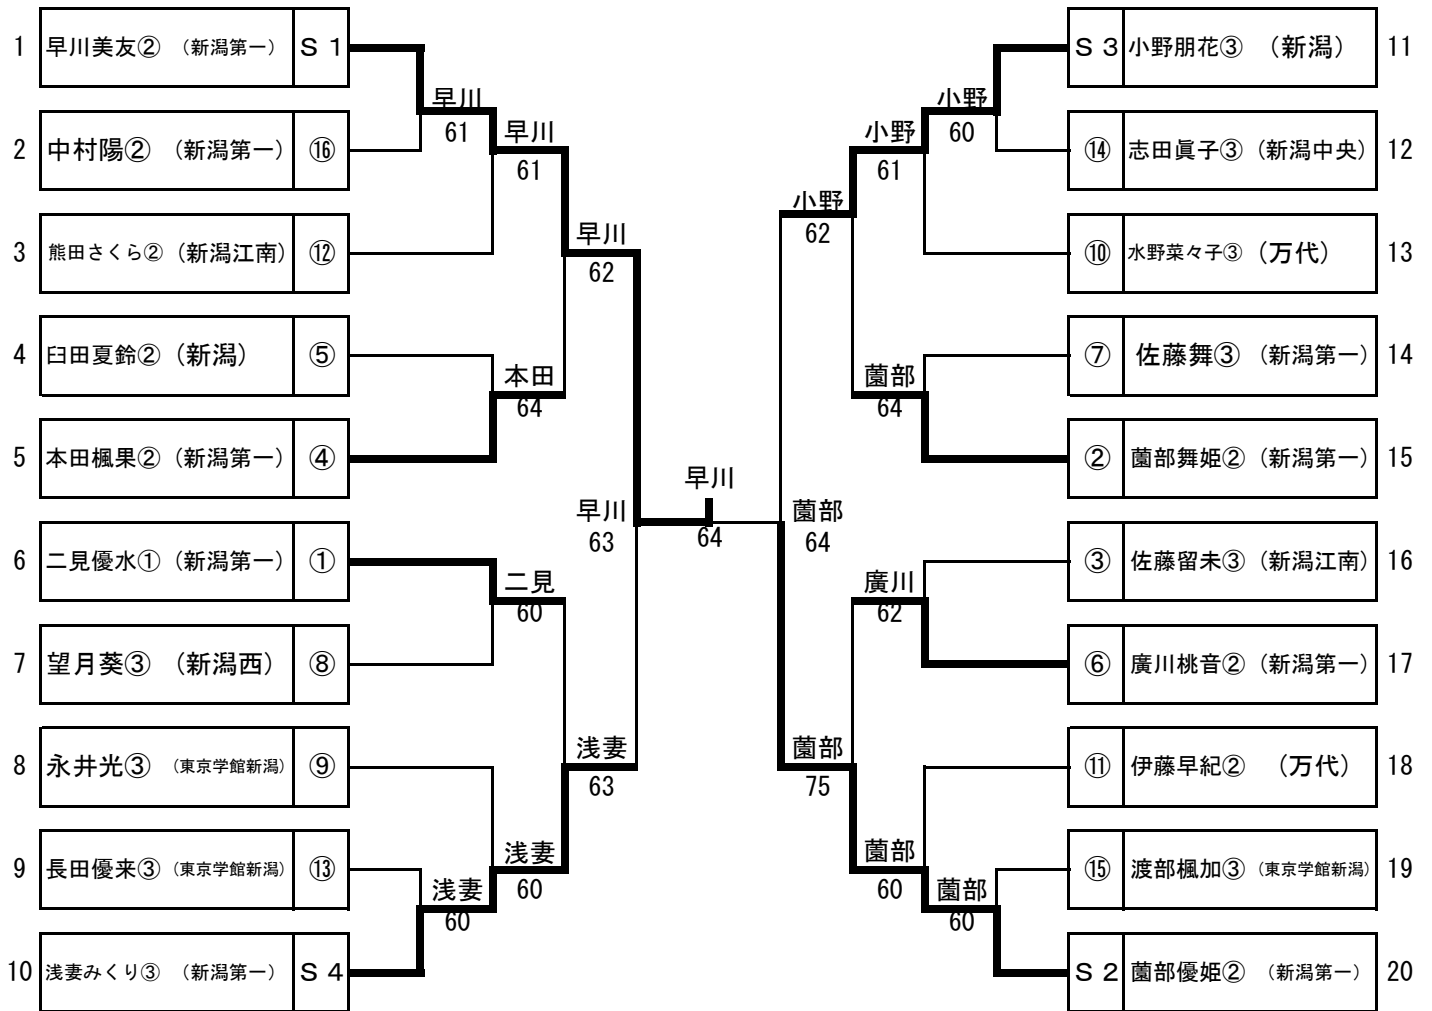

女子シングルス 順位決定戦

男子シングルス

1	池田笑生①	(東京学館新潟)	池田	61	池田	①	柳澤翼早②	(東京学館新潟)	53
2	小野智也③	(新潟南)	小野	62	池田		木村祐人②	(万代)	54
3	蘆田諒③	(新潟)	菅井	60	池田		土田柊②	(新潟西)	55
4	市川雅之②	(日本文理)	菅井	63	池田		小山立稀③	(新潟青陵)	56
5	菅井俊平太③	(新潟工業)	長沼	64	池田		畠山貴成②	(新潟)	57
6	長沼司③	(新潟西)	長沼	64	池田		宮崎誠③	(新潟南)	58
7	渡辺慎也③	(新潟江南)	本田	76(2)	池田		高橋風雅②	(巻)	59
8	本田純太③	(新潟南)	鍵谷	64	池田		本間優太③	(日本文理)	60
9	鍵谷新③	(新潟工業)	鍵谷	64	池田		堀川拓洋③	(高志中等)	61
10	太田智也②	(巻)	岩清水	64	池田		百田広夢③	(新潟工業)	62
11	本多智紀②	(新潟)	岩清水	64	池田		波田野拓大③	(新潟商業)	63
12	岩清水大河②	(新潟商業)	関	75	池田		黒鳥一輝③	(巻)	64
13	関拓人①	(新潟第一)	関	75	池田		洪井諒①	(新潟第一)	65
14	吉澤駿②	(新潟第一)	吉澤	62	池田		菅原大翔③	(東京学館新潟)	66
15	高橋優希③	(万代)	小林	64	池田		猪股有希②	(新潟工業)	67
16	小林大樹③	(新潟南)	小林	64	池田		鈴木雄仁②	(新潟江南)	68
17	佐野理稀斗③	(新潟青陵)	佐野	61	池田		小柳裕輝③	(日本文理)	69
18	内田匠一③	(日本文理)	塩崎	64	池田		久古大地③	(新潟南)	70
19	塩崎雄己③	(巻)	野末	61	池田		美濃克征③	(新潟青陵)	71
20	鈴木朝陽②	(高志中等)	野末	61	池田		小澤健太③	(新潟江南)	72
21	野末優斗③	(新潟江南)	鈴木	60	池田		須田宙③	(新潟商業)	73
22	原裕一③	(新潟青陵)	鈴木	60	池田		庄内知生②	(万代)	74
23	鈴木陽②	(新潟)	鈴木	60	池田		菊田航介②	(新潟工業)	75
24	中野大地①	(日本文理)	中野	63	池田		松田拓己①	(高志中等)	76
25	太田快③	(新潟商業)	中野	63	池田		長谷川夏巳③	(巻)	77
26	田村瑞紀②	(新潟第一)	田村	60	池田		内山航②	(東京学館新潟)	78
27	鳥越祐太②	(新潟第一)	鳥越	60	池田		荒岡宏輔①	(東京学館新潟)	79
28	井上拓哉③	(新潟江南)	竹内	63	池田		渡辺龍曼人③	(新潟工業)	80
29	竹内寛織③	(新潟西)	竹内	63	池田		織田真生②	(新潟青陵)	81
30	志田ハッサン③	(万代)	志田	60	池田		栗田晃③	(新潟南)	82
31	長嶺颯汰②	(高志中等)	志田	60	池田		嵐大貴③	(高志中等)	83
32	高田彬弘③	(新潟商業)	星野	61	池田		藤澤優竜②	(日本文理)	84
33	星野直也③	(新潟工業)	星野	61	池田		川口拓馬③	(新潟)	85
34	山岸洸③	(新潟西)	吉原	63	池田		棚橋勇斗②	(万代)	86
35	野村瑠維斗②	(万代)	吉原	76(5)	池田		佐藤和慎③	(新潟江南)	87
36	吉原圭祐③	(新潟江南)	吉原	76(5)	池田		水谷歩夢②	(高志中等)	88
37	中谷勇喜③	(新潟南)	中谷	60	池田		有坂颯吹③	(新潟西)	89
38	田中基暉②	(日本文理)	中谷	60	池田		湊拓真③	(新潟青陵)	90
39	貝沼利矩②	(東京学館新潟)	貝沼	60	池田		高沢峻平①	(東京学館新潟)	91
40	曾根朋希②	(新潟第一)	青木	64	池田		渡邊拓③	(巻)	92
41	磯西優宏③	(高志中等)	青木	60	池田		大須賀睦③	(新潟西)	93
42	青木健太③	(新潟)	青木	60	池田		志賀恭介②	(万代)	94
43	廣瀬大真③	(新潟西)	廣瀬	62	池田		小川元②	(新潟商業)	95
44	岡畑亮太③	(巻)	廣瀬	62	池田		坂井郁仁①	(新潟)	96
45	岩田雄真③	(新潟商業)	岩田	64	池田		小池翼①	(新潟第一)	97
46	内山悠史②	(高志中等)	内山	64	池田		高橋穂高③	(新潟南)	98
47	丸山達也③	(新潟江南)	内山	64	池田		稲村拓磨②	(日本文理)	99
48	中野裕太③	(新潟青陵)	檜	61	池田		有田凜太郎②	(新潟)	100
49	檜信太郎③	(新潟西)	檜	62	池田		寺澤優成③	(新潟商業)	101
50	白井慎③	(万代)	綿萩	75	池田		中口翔太②	(新潟工業)	102
51	綿萩舜②	(巻)	綿萩	75	池田		藤田佳佑①	(新潟青陵)	103
52	高橋一生②	(新潟第一)	高橋	60	池田		佐藤大耀①	(東京学館新潟)	104