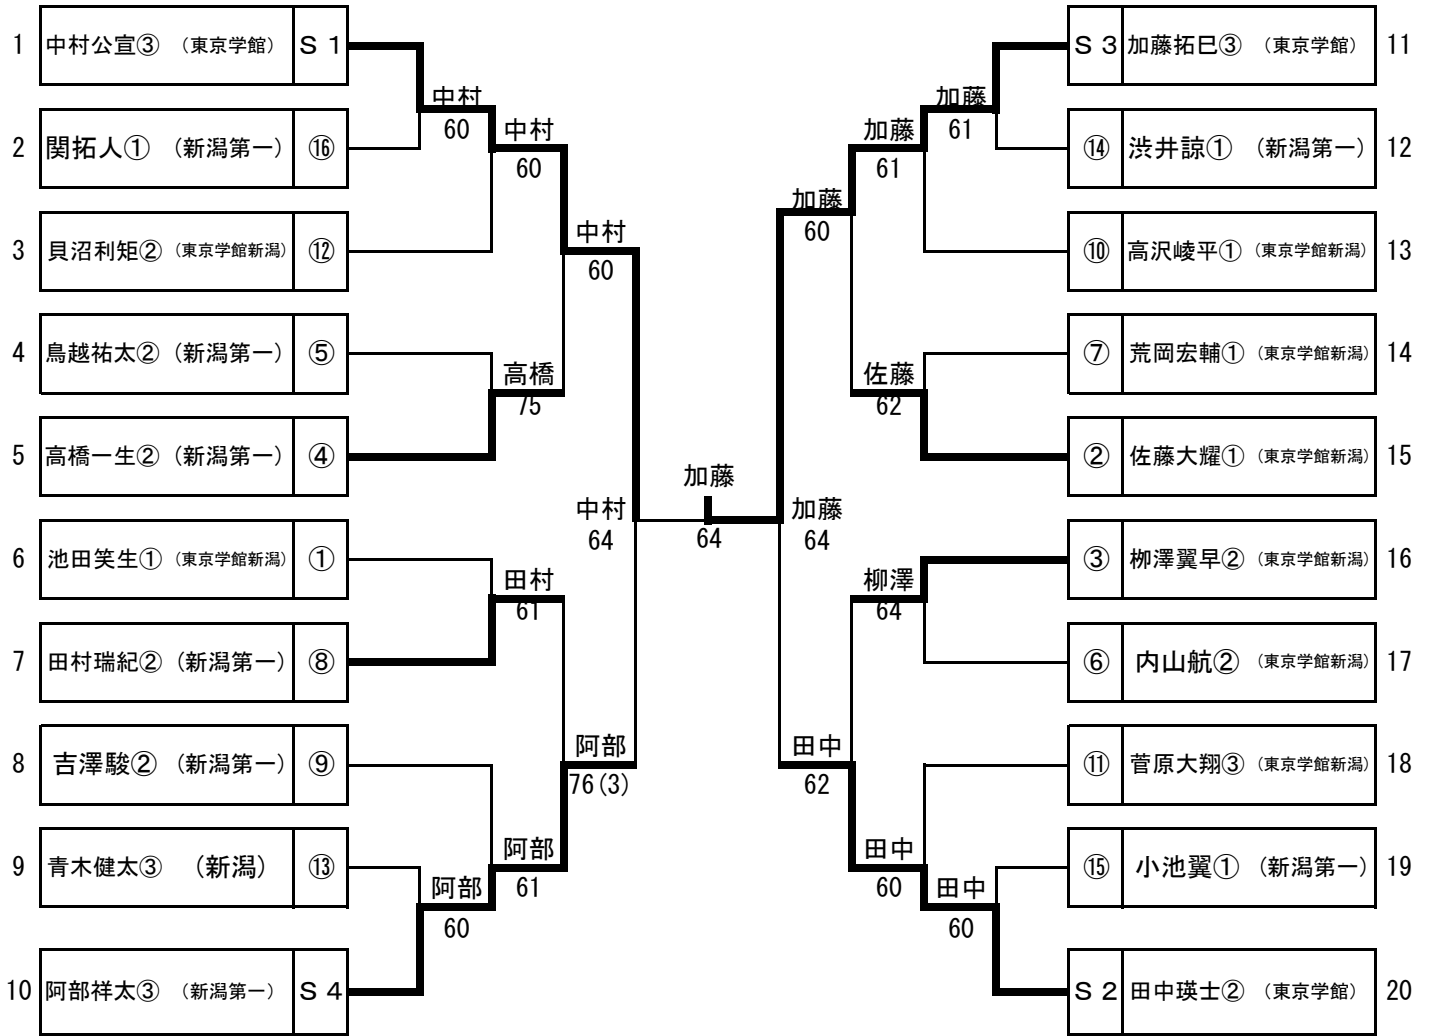

男子シングルス 順位決定戦