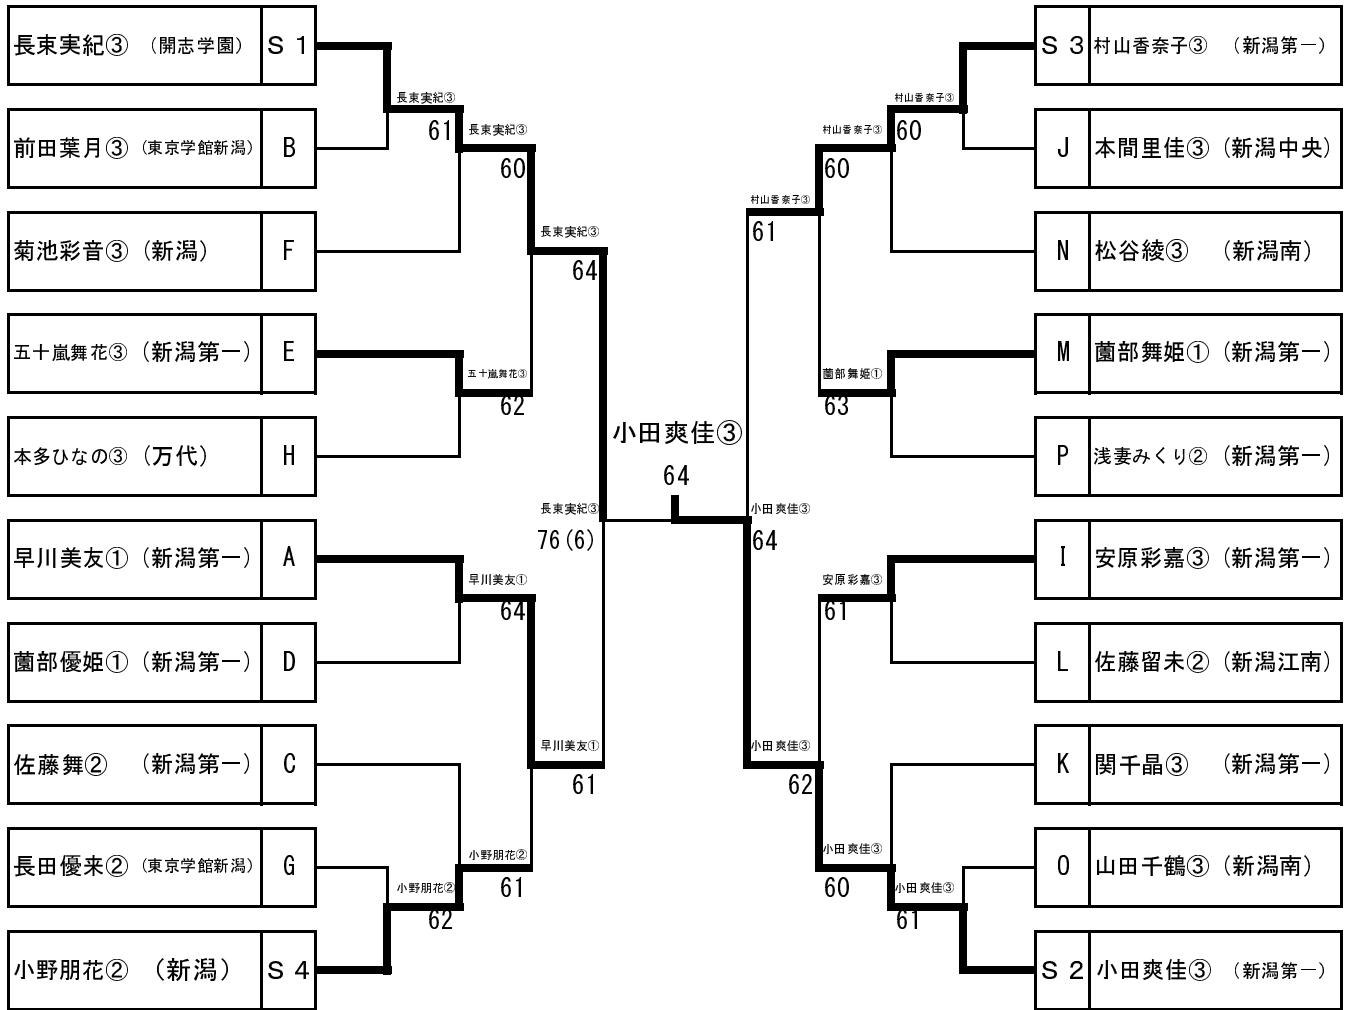

女子シングルス 順位決定戦

女子ダブルス 順位決定戦

平成27年度春季新潟地区テニス大会
平成27年4月30、5月1日
新潟市庭球場

男子ダブルス

- 1 後藤健太③ (東京学館新潟)
- 2 刑部響③ (新潟西)
- 3 長沼司② (新潟商業)
- 4 有坂風吹② (新潟工業)
- 5 渡邊瞬② (新潟工業)
- 6 須田宙② (新潟工業)
- 7 樋口誠矢③ (新潟工業)
- 8 田中雄大③ (新潟工業)
- 9 内山悠史① (高志中等)
- 10 鈴木朝陽① (新潟)
- 11 古俣利明③ (新潟)
- 12 中村勇利③ (新潟)
- 13 志賀恭介① (万代)
- 14 野村瑠維斗① (巻)
- 15 齋藤優至③ (巻)
- 16 石栗尚弥③ (新潟江南)
- 17 藤林寛人③ (新潟江南)
- 18 牧添弘都③ (新潟江南)
- 19 熊谷健利③ (新潟第一)
- 20 山崎誠司③ (新潟第一)
- 21 相田泰輔③ (新潟南)
- 22 鈴木涼菜③ (新潟南)
- 23 石川和博③ (巻)
- 24 竹内圭人③ (新潟)
- 25 田中良明③ (新潟)
- 26 川口拓馬② (新潟工業)
- 27 鶴巻幸之助③ (新潟工業)
- 28 玄善舜③ (新潟工業)
- 29 石川新悟③ (新潟西)
- 30 廣瀬大真② (新潟商業)
- 31 若田優真② (新潟商業)
- 32 太田快② (新潟第一)
- 33 若井隆展③ (新潟第一)
- 34 田村優樹③ (新潟第一)
- 35 田中陽一郎③ (新潟江南)
- 36 坂井祐太③ (新潟江南)
- 37 白川雄梧① (万代)
- 38 木村祐人① (万代)
- 39 本田純太② (新潟南)
- 40 久古大地② (新潟南)
- 41 増子和輝① (高志中等)
- 42 水谷夢歩① (高志中等)
- 43 本間優太② (日本文理)
- 44 内田匠一② (日本文理)
- 45 具沼友哉① (東京学館新潟)
- 46 柳澤翼早① (東京学館新潟)
- 47 長谷川大雅③ (新潟第一)
- 48 山崎純一朗③ (新潟第一)
- 49 丸山達也② (新潟江南)
- 50 小澤健太② (新潟江南)
- 51 塚本峻② (東京学館新潟)
- 52 多賀大悟② (東京学館新潟)
- 53 瀧澤爽大① (万代)
- 54 大野柱壽① (万代)
- 55 坂田大樹② (新潟商業)
- 56 高田彬弘② (新潟商業)
- 57 青木皓亮③ (新潟工業)
- 58 齊藤祐作③ (新潟工業)
- 59 横山大輝② (新潟西)
- 60 照井大輝② (新潟西)
- 61 清野正太③ (新潟南)
- 62 古山拓実③ (新潟南)
- 63 谷間敬太③ (新潟)
- 64 松園遠③ (新潟)
- 65 渡邊拓② (巻)
- 66 佐藤雄一③ (巻)
- 67 高木伊織③ (日本文理)
- 68 渡辺大蓮③ (日本文理)
- 69 志田ハッサン② (万代)
- 70 高橋優希② (万代)
- 71 若杉俊太③ (巻)
- 72 岡畑亮太② (巻)
- 73 百田広夢② (新潟工業)
- 74 菅井俊平太② (新潟工業)
- 75 櫻井友規③ (新潟商業)
- 76 木下翔③ (新潟商業)
- 77 岩野克之③ (新潟第一)
- 78 石井翔樹③ (新潟第一)
- 79 小林拓海③ (新潟西)
- 80 清水捺希③ (新潟西)
- 81 池田海斗③ (日本文理)
- 82 小柳裕輝② (日本文理)
- 83 藤田理久③ (新潟江南)
- 84 井上拓哉② (新潟江南)
- 85 高橋穂高② (新潟南)
- 86 宮崎誠② (新潟南)
- 87 小山大貴③ (新潟)
- 88 茂野直希③ (新潟)
- 89 小野塚慧③ (新潟)
- 90 塚野孝介③ (東京学館新潟)