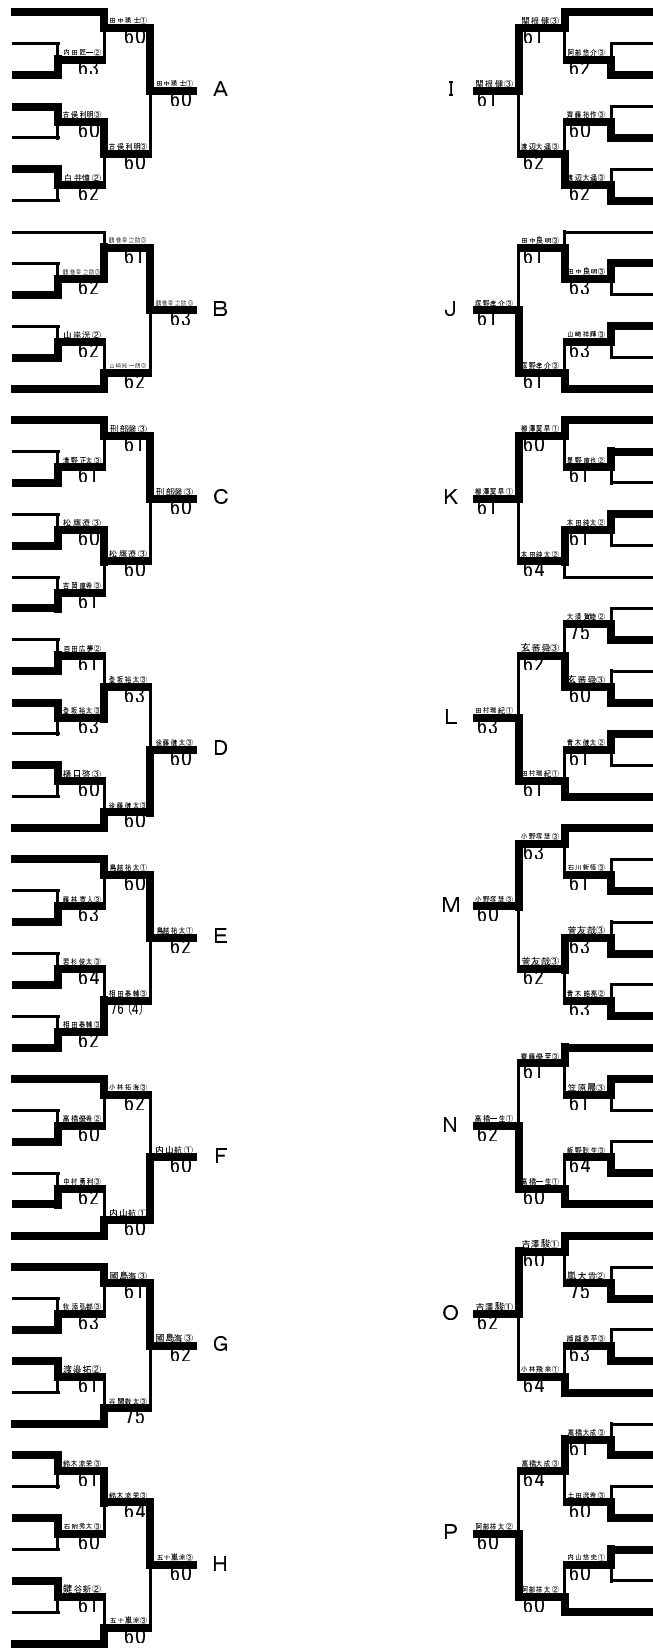

男子シングルス

1. 1 田中瑛士① (東京学館新潟)
2. 2 渋谷空人③ (巻)
3. 3 内田匠一② (日本文理)
4. 4 古俣利明③ (新潟)
5. 5 水谷歩夢① (高志中等)
6. 6 白井慎② (万代)
7. 7 小山立稀② (新潟青陵)
8. 8 鈴木大夢③ (高志中等)
9. 9 石山将③ (新潟江南)
10. 10 鶴巻幸之助③ (新潟工業)
11. 11 池田海斗③ (日本文理)
12. 12 山岸洸② (新潟西)
13. 13 山崎純一郎③ (新潟第一)
14. 14 刑部馨③ (東京学館新潟)
15. 15 竹内奎人③ (巻)
16. 16 清野正太③ (新潟南)
17. 17 吉澤良佑③ (新潟商業)
18. 18 松鷹遼③ (新潟)
19. 19 平野修司① (開志学園)
20. 20 吉岡直希③ (新潟江南)
21. 21 志賀恭介① (万代)
22. 22 百田広夢② (新潟工業)
23. 23 登坂裕太③ (新潟江南)
24. 24 富井浩紀③ (新潟)
25. 25 樋口啓③ (新潟南)
26. 26 磯西優宏② (高志中等)
27. 27 後藤健太③ (東京学館新潟)
28. 28 鳥越祐太① (新潟第一)
29. 29 湊拓真② (新潟青陵)
30. 30 藤林寛人③ (新潟江南)
31. 31 清水捺希③ (新潟西)
32. 32 若杉俊太③ (巻)
33. 33 伊藤大和③ (日本文理)
34. 34 相田泰輔③ (新潟南)
35. 35 小林拓海③ (新潟西)
36. 36 堀川拓洋② (高志中等)
37. 37 高橋優希② (万代)
38. 38 小柳裕輝② (日本文理)
39. 39 中村勇利③ (新潟)
40. 40 内山航① (東京学館新潟)
41. 41 國島海③ (東京学館新潟)
42. 42 中野裕太② (新潟青陵)
43. 43 牧添弘都③ (新潟江南)
44. 44 渡邊拓② (巻)
45. 45 川内拓海③ (日本文理)
46. 46 谷間敬太③ (新潟)
47. 47 鈴木涼栄③ (新潟南)
48. 48 佐野理稀斗② (新潟青陵)
49. 49 石附秀太③ (新潟江南)
50. 50 佐藤雄一③ (巻)
51. 51 鍵谷新② (新潟工業)
52. 52 廣瀬大真② (新潟西)
53. 53 五十嵐涼③ (新潟第一)

1. 関根健③ (新潟第一) 54
2. 斎藤信一① (万代) 55
3. 阿部悠介③ (新潟商業) 56
4. 山本廉③ (高志中等) 57
5. 齊藤祐作③ (新潟工業) 58
6. 監物幸翼③ (新潟南) 59
7. 渡辺大遥③ (日本文理) 60
8. 澤口紘希③ (新潟商業) 61
9. 田中良明③ (新潟) 62
10. 木田虎之介③ (新潟江南) 63
11. 山崎祥輝③ (新潟西) 64
12. 菅井俊平太② (新潟工業) 65
13. 塚野孝介③ (東京学館新潟) 66
14. 柳澤翼早① (東京学館新潟) 67
15. 星野直也② (新潟工業) 68
16. 保刈颯① (万代) 69
17. 本田純太② (新潟南) 70
18. 池田翔夢③ (新潟商業) 71
19. 高木伊織③ (日本文理) 72
20. 美濃亮征② (新潟青陵) 73
21. 大須賀睦② (新潟西) 74
22. 櫻井友規③ (新潟商業) 75
23. 玄蕃舜③ (新潟工業) 76
24. 青木健太② (新潟) 77
25. 本間優太② (日本文理) 78
26. 田村瑞紀① (新潟第一) 79
27. 小野塚慧③ (東京学館新潟) 80
28. 野村理維斗① (万代) 81
29. 石川新悟③ (新潟西) 82
30. 森永大幹③ (新潟商業) 83
31. 菅友哉③ (新潟南) 84
32. 石栗尚弥③ (巻) 85
33. 青木皓亮② (新潟工業) 86
34. 齋藤優至③ (巻) 87
35. 笠原晨③ (新潟南) 88
36. 原裕一② (新潟青陵) 89
37. 鈴木朝陽① (高志中等) 90
38. 飯野聡生③ (新潟商業) 91
39. 高橋一生① (新潟第一) 92
40. 吉澤駿① (新潟第一) 93
41. 棚橋勇斗① (万代) 94
42. 嵐大貴② (高志中等) 95
43. 真島奨大③ (新潟西) 96
44. 纈纈恭平③ (巻) 97
45. 小林飛来① (開志学園) 98
46. 志田ハッサン② (万代) 99
47. 高橋大成③ (新潟) 100
48. 木下翔③ (新潟商業) 101
49. 土田洸希③ (新潟江南) 102
50. 内山悠史① (高志中等) 103
51. 西濟晃輝② (新潟青陵) 104
52. 阿部祥太② (新潟第一) 105