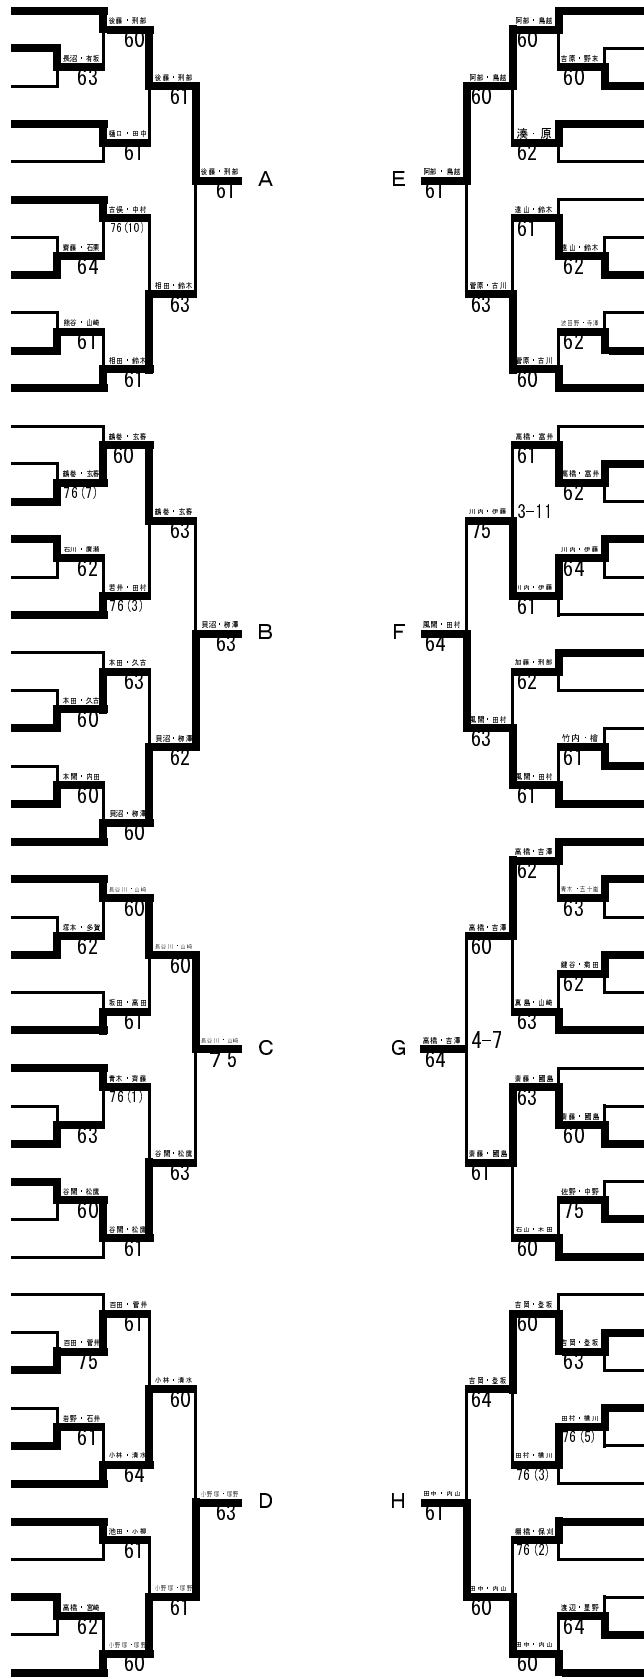

女子シングルス 順位決定戦

女子ダブルス 順位決定戦

平成27年度春季新潟地区テニス大会
平成27年4月30、5月1日
新潟市庭球場

男子ダブルス

- 1 後藤健太③ (東京学館新潟)
- 2 刑部響③ (新潟西)
- 3 長沼司② (新潟商業)
- 4 有坂風吹② (新潟工業)
- 5 渡邊瞬② (新潟工業)
- 6 須田宙② (新潟工業)
- 7 樋口誠矢③ (新潟工業)
- 8 田中雄大③ (新潟工業)
- 9 内山悠史① (高志中等)
- 10 鈴木朝陽① (新潟)
- 11 古俣利明③ (新潟)
- 12 中村勇利③ (新潟)
- 13 志賀恭介① (万代)
- 14 野村瑠維斗① (巻)
- 15 齋藤優至③ (巻)
- 16 石栗尚弥③ (新潟江南)
- 17 藤林寛人③ (新潟江南)
- 18 牧添弘都③ (新潟江南)
- 19 熊谷健利③ (新潟第一)
- 20 山崎誠司③ (新潟第一)
- 21 相田泰輔③ (新潟南)
- 22 鈴木涼菜③ (新潟南)
- 23 石川和博③ (巻)
- 24 竹内圭人③ (新潟)
- 25 田中良明③ (新潟)
- 26 川口拓馬② (新潟工業)
- 27 鶴巻幸之助③ (新潟工業)
- 28 玄善舜③ (新潟工業)
- 29 石川新悟③ (新潟西)
- 30 廣瀬大真② (新潟商業)
- 31 若田優真② (新潟商業)
- 32 太田快② (新潟第一)
- 33 若井隆展③ (新潟第一)
- 34 田村優樹③ (新潟第一)
- 35 田中陽一郎③ (新潟江南)
- 36 坂井祐太③ (新潟江南)
- 37 白川雄梧① (万代)
- 38 木村祐人① (万代)
- 39 本田純太② (新潟南)
- 40 久古大地② (新潟南)
- 41 増子和輝① (高志中等)
- 42 水谷夢歩① (高志中等)
- 43 本間優太② (日本文理)
- 44 内田匠一② (日本文理)
- 45 具沼友哉① (東京学館新潟)
- 46 柳澤翼早① (東京学館新潟)
- 47 長谷川大雅③ (新潟第一)
- 48 山崎純一朗③ (新潟第一)
- 49 丸山達也② (新潟江南)
- 50 小澤健太② (新潟江南)
- 51 塚本峻② (東京学館新潟)
- 52 多賀大悟② (東京学館新潟)
- 53 瀧澤爽大① (万代)
- 54 大野柱壽① (万代)
- 55 坂田大樹② (新潟商業)
- 56 高田彬弘② (新潟商業)
- 57 青木皓亮③ (新潟工業)
- 58 齊藤祐作③ (新潟工業)
- 59 横山大輝② (新潟西)
- 60 照井大輝② (新潟西)
- 61 清野正太③ (新潟南)
- 62 古山拓実③ (新潟南)
- 63 谷間敬太③ (新潟)
- 64 松園遠③ (新潟)
- 65 渡邊拓② (巻)
- 66 佐藤雄一③ (巻)
- 67 高木伊織③ (日本文理)
- 68 渡辺大蓮③ (日本文理)
- 69 志田ハッサン② (万代)
- 70 高橋優希② (万代)
- 71 若杉俊太③ (巻)
- 72 岡畑亮太② (巻)
- 73 百田広夢② (新潟工業)
- 74 菅井俊平太② (新潟工業)
- 75 櫻井友規③ (新潟商業)
- 76 木下翔③ (新潟商業)
- 77 岩野克之③ (新潟第一)
- 78 石井翔樹③ (新潟第一)
- 79 小林拓海③ (新潟西)
- 80 清水捺希③ (新潟西)
- 81 池田海斗③ (日本文理)
- 82 小柳裕輝② (日本文理)
- 83 藤田理久③ (新潟江南)
- 84 井上拓哉② (新潟江南)
- 85 高橋穂高② (新潟南)
- 86 宮崎誠② (新潟南)
- 87 小山大貴③ (新潟)
- 88 茂野直希③ (新潟)
- 89 小野塚慧③ (新潟)
- 90 塚野孝介③ (東京学館新潟)