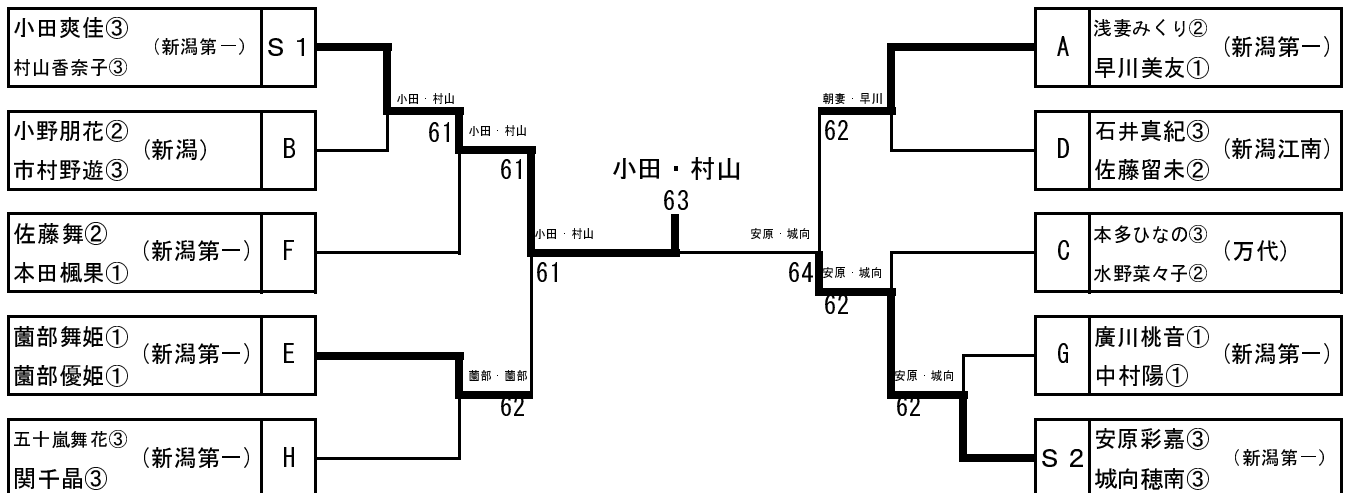

女子シングルス 順位決定戦

女子ダブルス 順位決定戦

平成27年度春季新潟地区テニス大会
平成27年4月30、5月1日
新潟市庭球場

男子ダブルス

- 1 後藤健太③ (東京学館新潟)
- 2 刑部響③ (新潟西)
- 3 長沼司② (新潟商業)
- 4 有坂風吹② (新潟工業)
- 5 渡邊瞬② (新潟工業)
- 6 須田宙② (新潟工業)
- 7 樋口誠矢③ (新潟工業)
- 8 田中雄大③ (新潟工業)
- 9 内山悠史① (高志中等)
- 10 鈴木朝陽① (新潟)
- 11 古俣利明③ (新潟)
- 12 中村勇利③ (新潟)
- 13 志賀恭介① (万代)
- 14 野村瑠維斗① (巻)
- 15 齋藤優至③ (巻)
- 16 石栗尚弥③ (新潟江南)
- 17 藤林寛人③ (新潟江南)
- 18 牧添弘都③ (新潟江南)
- 19 熊谷健利③ (新潟第一)
- 20 山崎誠司③ (新潟第一)
- 21 相田泰輔③ (新潟南)
- 22 鈴木涼菜③ (新潟南)
- 23 石川和博③ (巻)
- 24 竹内圭人③ (新潟)
- 25 田中良明③ (新潟)
- 26 川口拓馬② (新潟工業)
- 27 鶴巻幸之助③ (新潟工業)
- 28 玄善舜③ (新潟工業)
- 29 石川新悟③ (新潟西)
- 30 廣瀬大真② (新潟商業)
- 31 若田優真② (新潟商業)
- 32 太田快② (新潟第一)
- 33 若井隆展③ (新潟第一)
- 34 田村優樹③ (新潟第一)
- 35 田中陽一郎③ (新潟江南)
- 36 坂井祐太③ (新潟江南)
- 37 白川雄梧① (万代)
- 38 木村祐人① (万代)
- 39 本田純太② (新潟南)
- 40 久古大地② (新潟南)
- 41 増子和輝① (高志中等)
- 42 水谷夢歩① (高志中等)
- 43 本間優太② (日本文理)
- 44 内田匠一② (日本文理)
- 45 具沼友哉① (東京学館新潟)
- 46 柳澤翼早① (東京学館新潟)
- 47 長谷川大雅③ (新潟第一)
- 48 山崎純一朗③ (新潟第一)
- 49 丸山達也② (新潟江南)
- 50 小澤健太② (新潟江南)
- 51 塚本峻② (東京学館新潟)
- 52 多賀大悟② (東京学館新潟)
- 53 瀧澤爽大① (万代)
- 54 大野柱壽① (万代)
- 55 坂田大樹② (新潟商業)
- 56 高田彬弘② (新潟商業)
- 57 青木皓亮③ (新潟工業)
- 58 齊藤祐作③ (新潟工業)
- 59 横山大輝② (新潟西)
- 60 照井大輝② (新潟西)
- 61 清野正太③ (新潟南)
- 62 古山拓実③ (新潟南)
- 63 谷間敬太③ (新潟)
- 64 松園遠③ (新潟)
- 65 渡邊拓② (巻)
- 66 佐藤雄一③ (巻)
- 67 高木伊織③ (日本文理)
- 68 渡辺大蓮③ (日本文理)
- 69 志田ハッサン② (万代)
- 70 高橋優希② (万代)
- 71 若杉俊太③ (巻)
- 72 岡畑亮太② (巻)
- 73 百田広夢② (新潟工業)
- 74 菅井俊平太② (新潟工業)
- 75 櫻井友規③ (新潟商業)
- 76 木下翔③ (新潟商業)
- 77 岩野克之③ (新潟第一)
- 78 石井翔樹③ (新潟第一)
- 79 小林拓海③ (新潟西)
- 80 清水捺希③ (新潟西)
- 81 池田海斗③ (日本文理)
- 82 小柳裕輝② (日本文理)
- 83 藤田理久③ (新潟江南)
- 84 井上拓哉② (新潟江南)
- 85 高橋穂高② (新潟南)
- 86 宮崎誠② (新潟南)
- 87 小山大貴③ (新潟)
- 88 茂野直希③ (新潟)
- 89 小野塚慧③ (新潟)
- 90 塚野孝介③ (東京学館新潟)