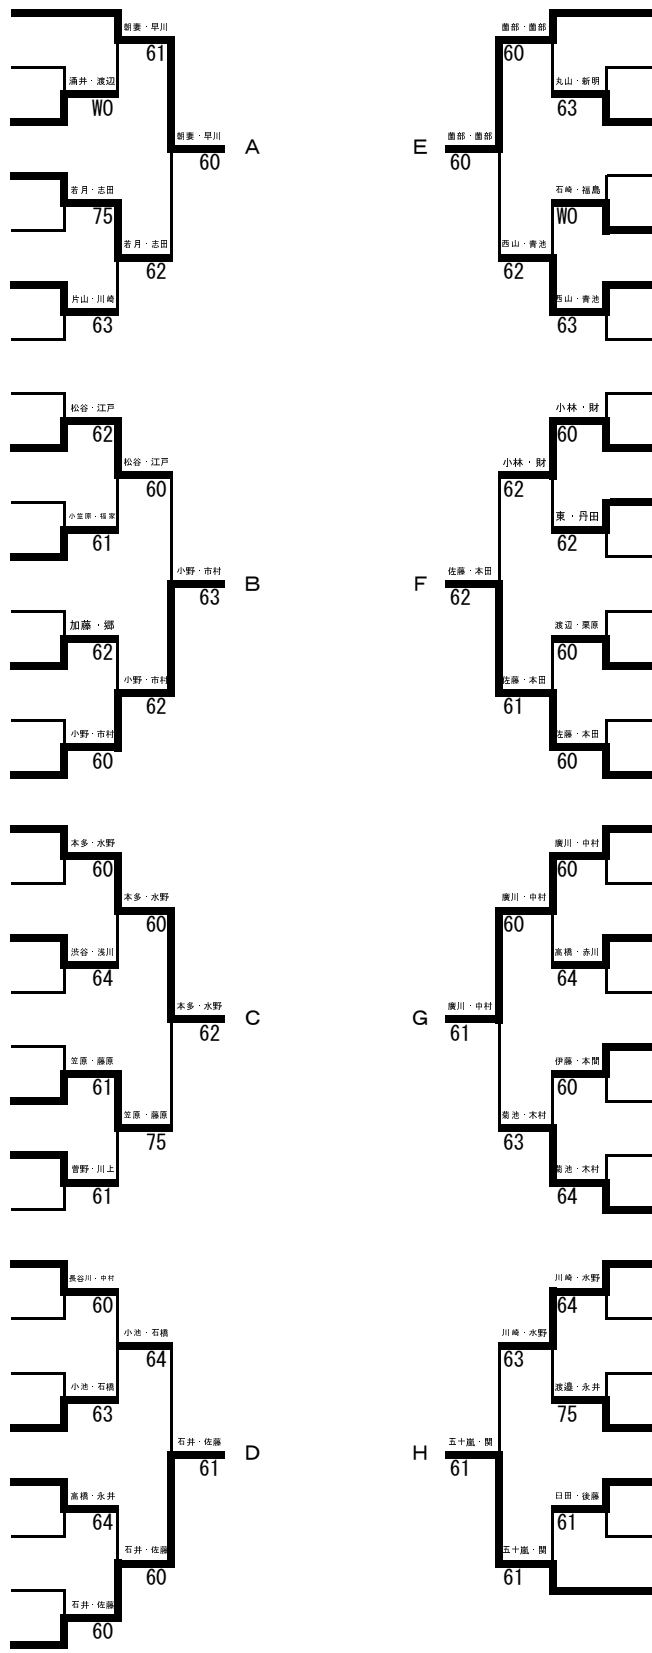

平成27年度春季新潟地区テニス大会
平成27年4月30、5月1日
新潟市庭球場

女子ダブルス

1. 1 浅妻みくり② (新潟第一)
2. 2 早川美友① (東京学館新潟)
3. 3 五十嵐朱鷺子① (新潟江南)
4. 4 佐藤真琴① (新潟中央)
5. 5 涌井香那③ (新潟)
6. 6 渡辺舞① (新潟南)
7. 7 若月遙香③ (日本文理)
8. 8 志田眞子② (巻)
9. 9 川上葵③ (新潟南)
10. 10 小池真琴③ (新潟南)
11. 11 片山凜② (日本文理)
12. 12 川崎夏実② (巻)
13. 13 結城りな② (新潟南)
14. 14 加藤瑞穂② (巻)
15. 15 清水まどか③ (巻)
16. 16 真柄水季② (新潟南)
17. 17 松谷綾③ (高志中等)
18. 18 江戸柚香子② (万代)
19. 19 松田侑子② (新潟西)
20. 20 若狭楓南② (新潟中央)
21. 21 小笠原梨夏② (東京学館新潟)
22. 22 福家美帆② (新潟)
23. 23 川合未来② (新潟中央)
24. 24 藤田七海① (新潟)
25. 25 加藤美紅③ (新潟)
26. 26 郷千早③ (新潟)
27. 27 本間友梨① (新潟)
28. 28 五十嵐翠① (新潟)
29. 29 小野朋花② (新潟)
30. 30 市村野遊③ (新潟)
31. 31 本多ひなの③ (新潟)
32. 32 水野菜々子② (新潟)
33. 33 長崎碧② (新潟)
34. 34 山崎千翔② (新潟)
35. 35 洪谷伶奈② (新潟)
36. 36 浅川優③ (新潟)
37. 37 山田千鶴③ (新潟)
38. 38 内山美空② (新潟)
39. 39 坂上葉瀬里② (新潟)
40. 40 青山千夏② (新潟)
41. 41 笠原優衣③ (新潟)
42. 42 藤原あやか② (新潟)
43. 43 菅野深紘③ (新潟)
44. 44 川上瑠夏③ (新潟)
45. 45 目黒莉李② (新潟)
46. 46 片桐由祈捺② (新潟)
47. 47 長谷川果奈③ (新潟)
48. 48 中村杏美③ (新潟)
49. 49 皆川茉莉子① (新潟)
50. 50 高橋瑞希① (新潟)
51. 51 吉田安里② (新潟)
52. 52 加藤舞② (新潟)
53. 53 小池陽菜③ (新潟)
54. 54 石橋百花② (新潟)
55. 55 高橋雅① (新潟)
56. 56 永井操① (新潟)
57. 57 榎佳穂③ (新潟)
58. 58 渡部楓加② (新潟)
59. 59 白井友香子② (新潟)
60. 60 長澤優美① (新潟)
61. 61 石井真紀③ (新潟)
62. 62 佐藤留未② (新潟)

1. 59 園部舞姫① (新潟第一) 32
2. 60 園部優姫① (新潟第一) 33
3. 61 小林亜衣② (新潟中央) 34
4. 62 渡部有紀② (新潟) 35
5. 63 丸山桃子② (新潟) 36
6. 64 新明英里佳② (高志中等) 37
7. 65 門倉朱音② (新潟江南) 38
8. 66 小野星② (新潟南) 39
9. 67 石崎天音② (新潟南) 40
10. 68 福島安里紗② (新潟南) 41
11. 69 西山菜々③ (万代) 42
12. 70 青池真里奈③ (新潟南) 43
13. 71 高橋美凧③ (新潟南) 44
14. 72 竹野みのり③ (新潟南) 45
15. 73 幸田美鈴② (新潟南) 46
16. 74 山田真菜② (新潟中央) 47
17. 75 小林瑞穂③ (新潟中央) 48
18. 76 財垂澄③ (新潟江南) 49
19. 77 東千尋③ (新潟江南) 50
20. 78 丹田萌絵③ (日本文理) 51
21. 79 小野由美子② (日本文理) 52
22. 80 鈴木郁美② (新潟) 53
23. 81 五十嵐萌③ (新潟) 54
24. 82 横田結衣③ (新潟) 55
25. 83 渡辺紗圭③ (東京学館新潟) 56
26. 84 栗原優樹③ (新潟青陵) 57
27. 85 南須原弥瑚③ (新潟青陵) 58
28. 86 関根愛梨① (新潟第一) 59
29. 87 佐藤舞② (新潟第一) 60
30. 88 本田楓果① (新潟第一) 61
31. 89 廣川桃音① (新潟第一) 62
32. 90 中村陽① (高志中等) 63
33. 91 佐野円香② (新潟南) 64
34. 92 五十嵐梨央② (新潟南) 65
35. 93 高橋明日香③ (新潟青陵) 66
36. 94 赤川真琳② (新潟青陵) 67
37. 95 間瀬晴香③ (新潟青陵) 68
38. 96 長谷川侑香③ (新潟中央) 69
39. 97 伊藤美希③ (新潟中央) 70
40. 98 本間里佳③ (万代) 71
41. 99 福田美希① (東京学館新潟) 72
42. 100 立川奏① (新潟) 73
43. 101 前田葉月③ (新潟) 74
44. 102 長田優来② (新潟) 75
45. 103 菊池彩音③ (新潟) 76
46. 104 木村碧③ (新潟江南) 77
47. 105 川崎理桜③ (新潟中央) 78
48. 106 水野七海③ (新潟中央) 79
49. 107 小柳夏鈴② (新潟西) 80
50. 108 権平優里奈② (新潟西) 81
51. 109 南彩香② (新潟) 82
52. 110 望月葵② (新潟) 83
53. 111 渡邊彩香③ (新潟) 84
54. 112 永井光② (新潟) 85
55. 113 白田夏鈴① (新潟) 86
56. 114 後藤香織② (新潟南) 87
57. 115 洪谷朋美② (新潟南) 88
58. 116 柳花怜① (新潟第一) 89
59. 117 五十嵐舞花③ (新潟第一) 90
60. 118 関千晶③ (新潟第一) 91