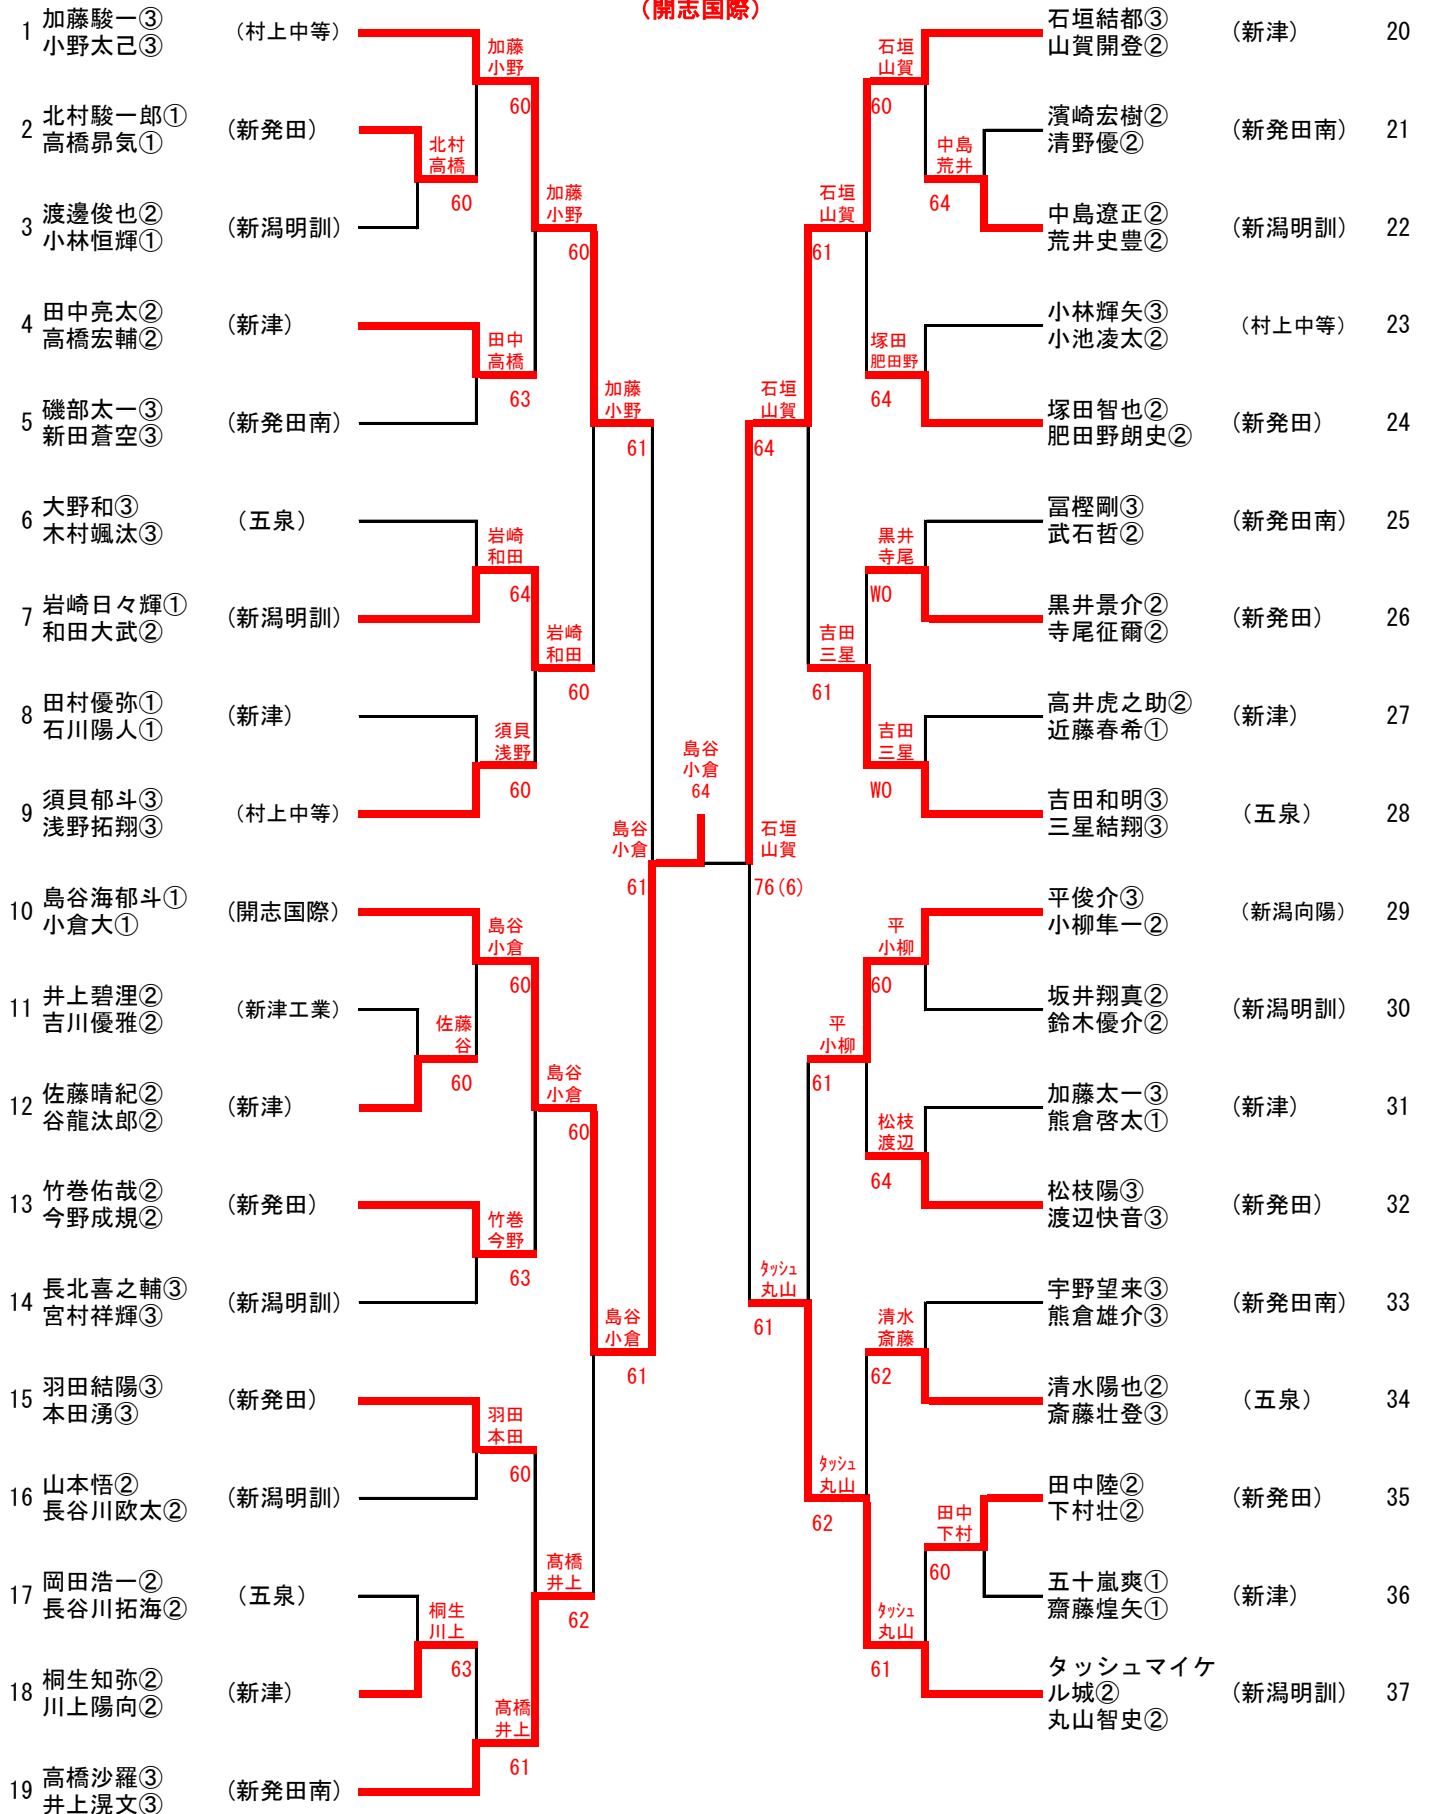

男子ダブルス

優勝
島谷海郁斗
小倉大
(開志国際)