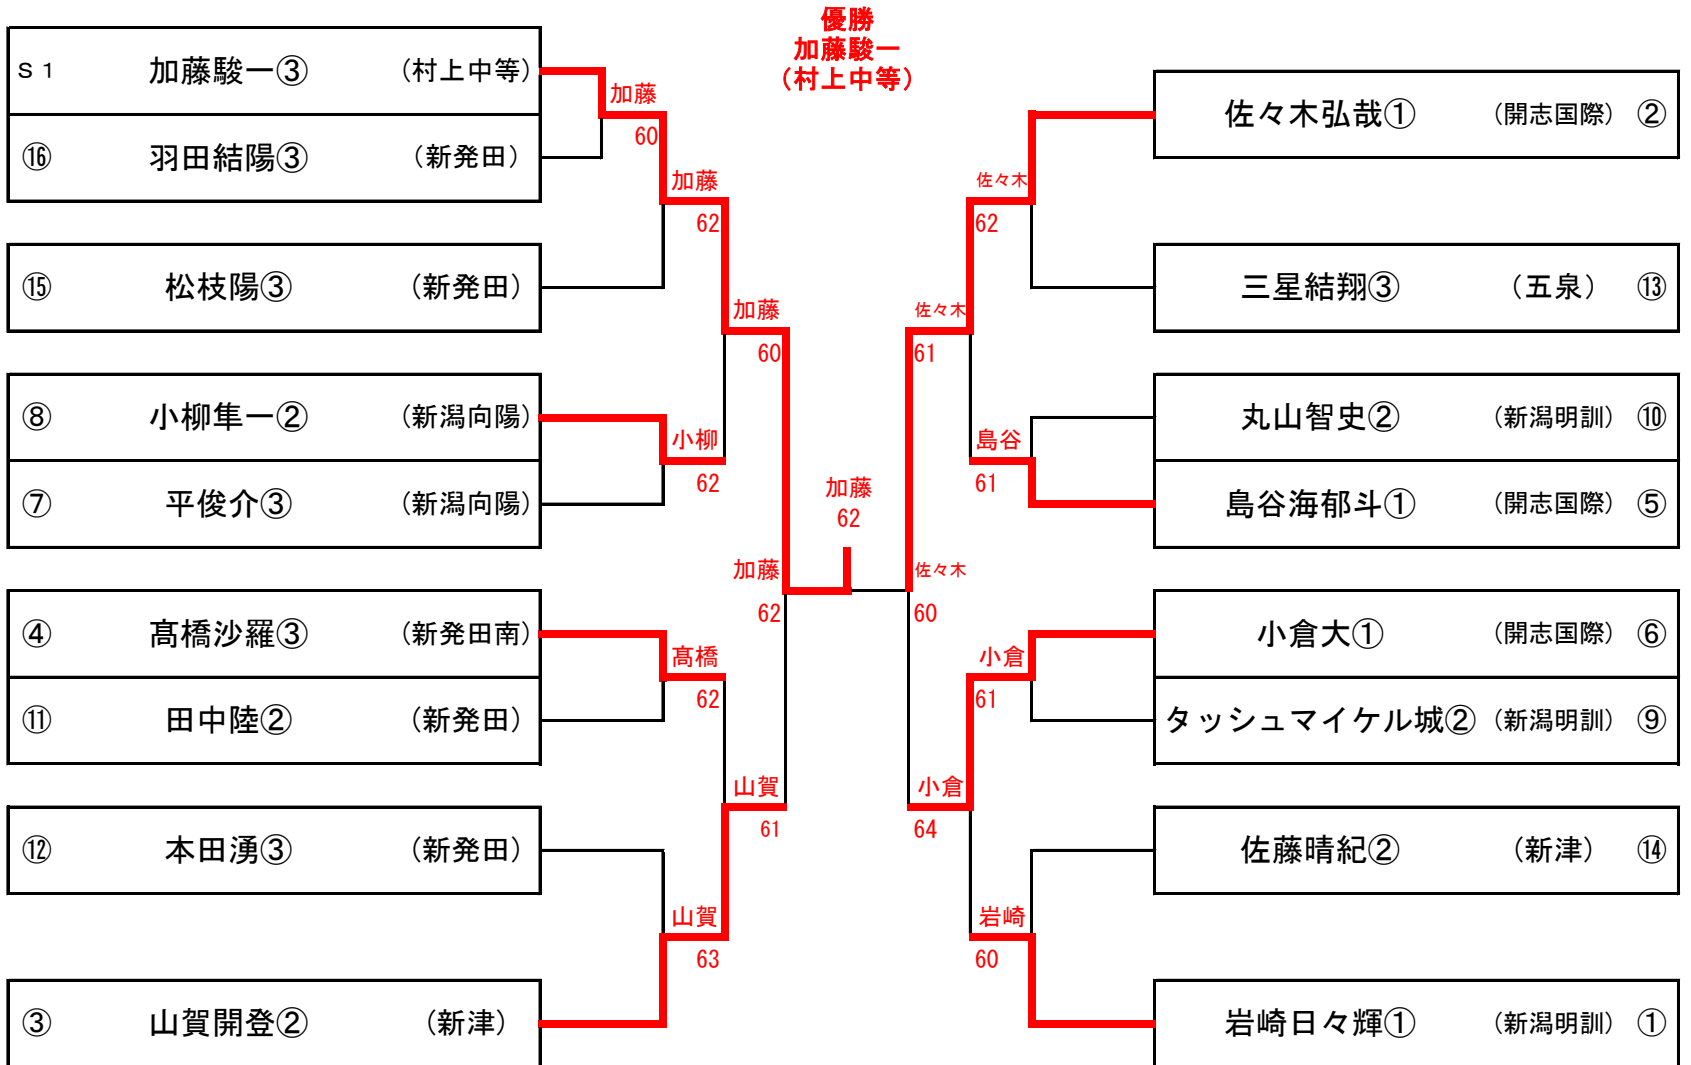

男子ダブルス

優勝
島谷海郁斗
小倉大
(開志国際)

男子シングルス

男子シングルス

1 岩崎日々輝①	(新潟明訓)	岩崎 ①	60	山賀開登②	(新津)	28
2 鈴木柊磨①	(村上中等)	鈴木	76	齋藤壮登③	(五泉)	29
3 長谷川拓海②	(五泉)			黒井景介②	(新発田)	30
4 津野章②	(新潟東)	田中	75	熊倉雄介③	(新発田南)	31
5 田中亮太②	(新津)	羽田	61	井上碧湊②	(新津工業)	32
6 清野優②	(新発田南)	羽田	60	長北喜之輔③	(新潟明訓)	33
7 羽田結陽③	(新発田)			佐藤晴紀②	(新津)	34
8 タッシュマイケル城②	(新潟明訓)	タッシュ ⑨	62	石垣結都③	(新津)	35
9 新田蒼空③	(新発田南)	木村	61	清水陽也②	(五泉)	36
10 木村颯汰③	(五泉)			和田大武②	(新潟明訓)	37
11 塚田智也②	(新発田)	塚田	75	田中陸②	(新発田)	38
12 加藤太一③	(新津)	小柳	62	浅野拓翔③	(村上中等)	39
13 小柳隼一②	(新潟向陽)			井上滉文③	(新発田南)	40
14 島谷海郁斗①	(開志国際)	島谷 ⑤	60	小倉大①	(開志国際)	41
15 鈴木優介②	(新潟明訓)	鈴木	75	平俊介③	(新潟向陽)	42
16 宇野望来③	(新発田南)			山本悟②	(新潟明訓)	43
17 高橋宏輔②	(新津)	本田	60	谷龍汰郎②	(新津)	44
18 本田湧③	(新発田)	本田	62	今野成規②	(新発田)	45
19 須貝郁斗③	(村上中等)	吉田	64	大野和③	(五泉)	46
20 吉田和明③	(五泉)			磯部太一③	(新発田南)	47
21 三星結翔③	(五泉)	三星	62	丸山智史②	(新潟明訓)	48
22 寺尾正爾②	(新発田)	三星	61	松枝陽③	(新発田)	49
23 小林輝矢③	(村上中等)	小林	60	永田航大③	(桜ヶ丘)	50
24 黒井龍太②	(新潟向陽)			小野太己③	(村上中等)	51
25 熊倉啓太①	(新津)	熊倉	61	富樫剛③	(新発田南)	52
26 坂井翔真②	(新潟明訓)	高橋	60	小池凌太②	(村上中等)	53
27 高橋沙羅③	(新発田南)			岡田浩一②	(五泉)	54
				佐々木弘哉①	(開志国際)	55