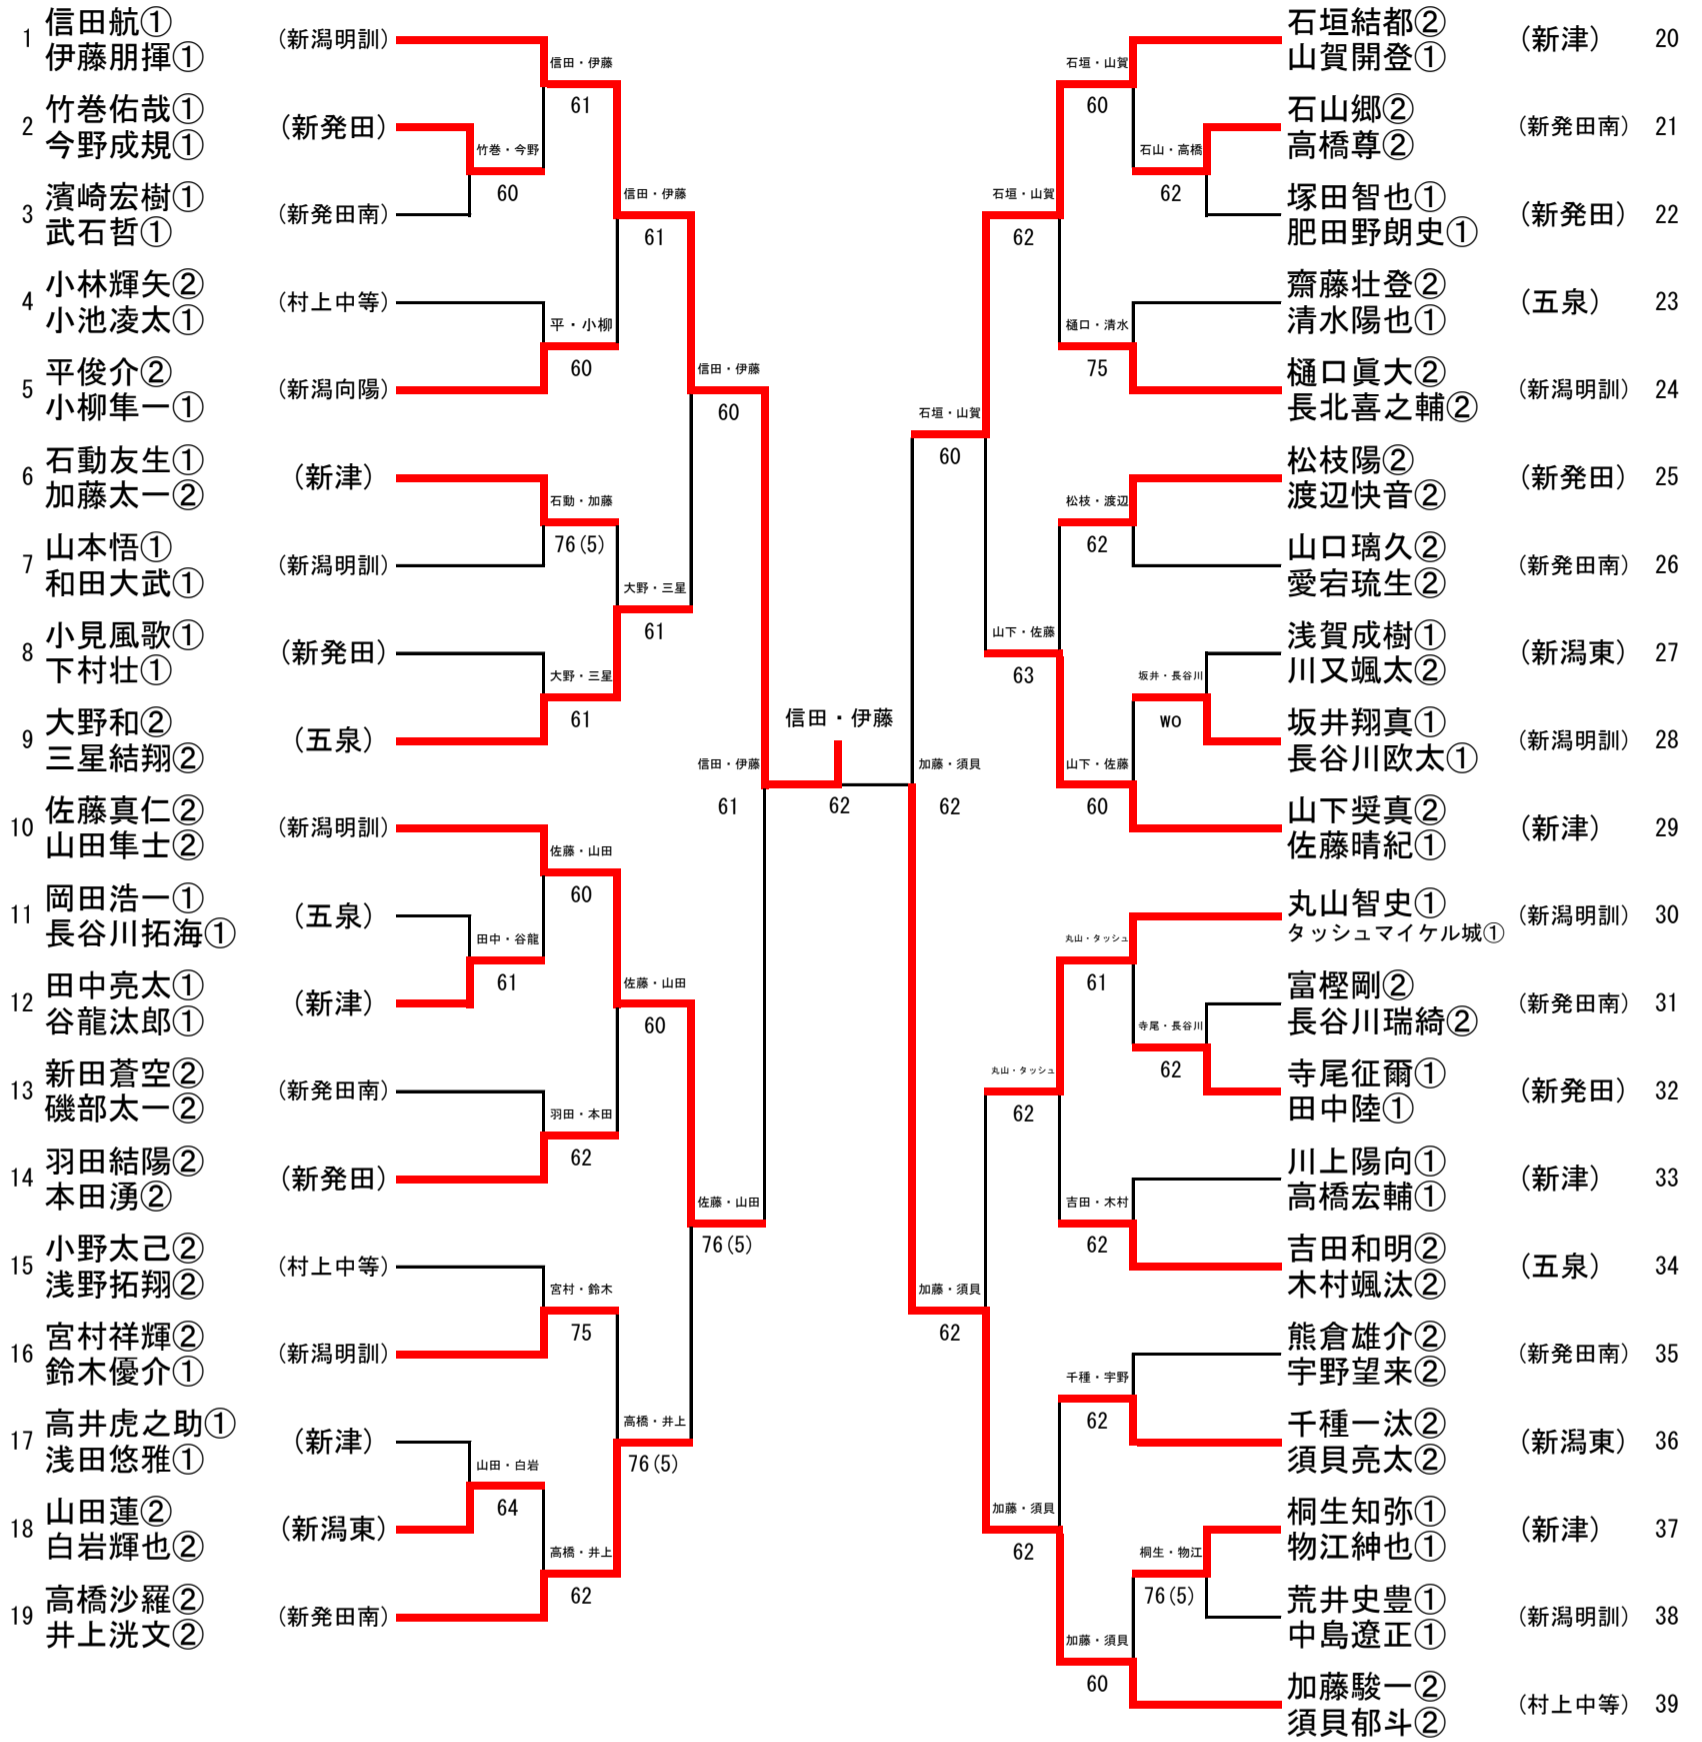

男子ダブルス

男子シングルス

1	加藤駿一②	(村上中等)	加藤	伊藤	伊藤朋揮②	(新潟明訓)	30		
2	清野優①	(新発田南)	肥田野	加藤	加藤太一②	(新津)	31		
3	肥田野朗史①	(新発田)	WO	加藤	富樫剛②	(新発田南)	32		
4	小柳隼一①	(新潟向陽)	小柳	加藤	須貝	浅賀成樹②	(新潟東)	33	
5	白岩輝也②	(新潟東)	63	加藤	WO	須貝郁斗②	(村上中等)	34	
6	樋口眞大②	(新潟明訓)	小柳	加藤	松枝	齋藤壮登②	(五泉)	35	
7	石垣結都②	(新津)	63	加藤	松枝	松枝陽②	(新発田)	36	
8	木村颯汰②	(五泉)	石垣	加藤	伊藤	平	平俊介②	(新潟向陽)	37
9	石動友生①	(新津)	63	加藤	伊藤	平	須貝亮太②	(新潟東)	38
10	タッシュマイケル城①	(新潟明訓)	木村	加藤	伊藤	平	山下奨真②	(新津)	39
11	浅野拓翔②	(村上中等)	75	加藤	伊藤	平	三星結翔②	(五泉)	40
12	井上滉文②	(新発田南)	タッシュ	加藤	伊藤	平	小池凌太①	(村上中等)	41
13	川又颯太②	(新潟東)	タッシュ	加藤	伊藤	平	磯部太一②	(新発田南)	42
14	今野成規①	(新発田)	64	加藤	伊藤	平	羽田結陽②	(新発田)	43
15	吉田和明②	(五泉)	60	加藤	伊藤	平	大野和②	(五泉)	44
16	山賀開登①	(新津)	タッシュ	加藤	伊藤	平	小林輝矢②	(村上中等)	45
17	長北喜之輔②	(新潟明訓)	60	加藤	伊藤	平	永田航大②	(村上桜)	46
18	岡田浩一①	(五泉)	井上	加藤	伊藤	平	佐藤晴紀①	(新津)	47
19	黒井龍太①	(新潟向陽)	WO	加藤	伊藤	平	宇野望来②	(新発田南)	48
20	小野太己②	(村上中等)	吉田	加藤	伊藤	平	井上碧湊①	(新津工業)	49
21	愛宕琉生②	(新発田南)	60	加藤	伊藤	平	塚田智也①	(新発田)	50
22	渡辺快音②	(新発田)	76	加藤	伊藤	平	山田隼士②	(新潟明訓)	51
23	千種一汰②	(新潟東)	山賀	加藤	伊藤	平	佐藤真仁②	(新潟明訓)	52
24	田中陸①	(新発田)	61	加藤	伊藤	平	本田湧②	(新発田)	53
25	川上陽向①	(新津)	山賀	加藤	伊藤	平	清水陽也①	(五泉)	54
26	丸山智史①	(新潟明訓)	長北	加藤	伊藤	平	新田蒼空②	(新発田南)	55
27	長谷川拓海①	(五泉)	61	加藤	伊藤	平	田中亮太①	(新津)	56
28	山田蓮②	(新潟東)	山賀	加藤	伊藤	平	津野章①	(新潟東)	57
29	高橋沙羅②	(新発田南)	小野	加藤	伊藤	平	信田航②	(新潟明訓)	58
			渡辺	加藤	伊藤	平			
			61	加藤	伊藤	平			
			高橋	加藤	伊藤	平			
			64	加藤	伊藤	平			
			田中	加藤	伊藤	平			
			76	加藤	伊藤	平			
			丸山	加藤	伊藤	平			
			61	加藤	伊藤	平			
			丸山	加藤	伊藤	平			
			60	加藤	伊藤	平			
			高橋	加藤	伊藤	平			
			62	加藤	伊藤	平			
			山田	加藤	伊藤	平			
			75	加藤	伊藤	平			
			高橋	加藤	伊藤	平			
			61	加藤	伊藤	平			