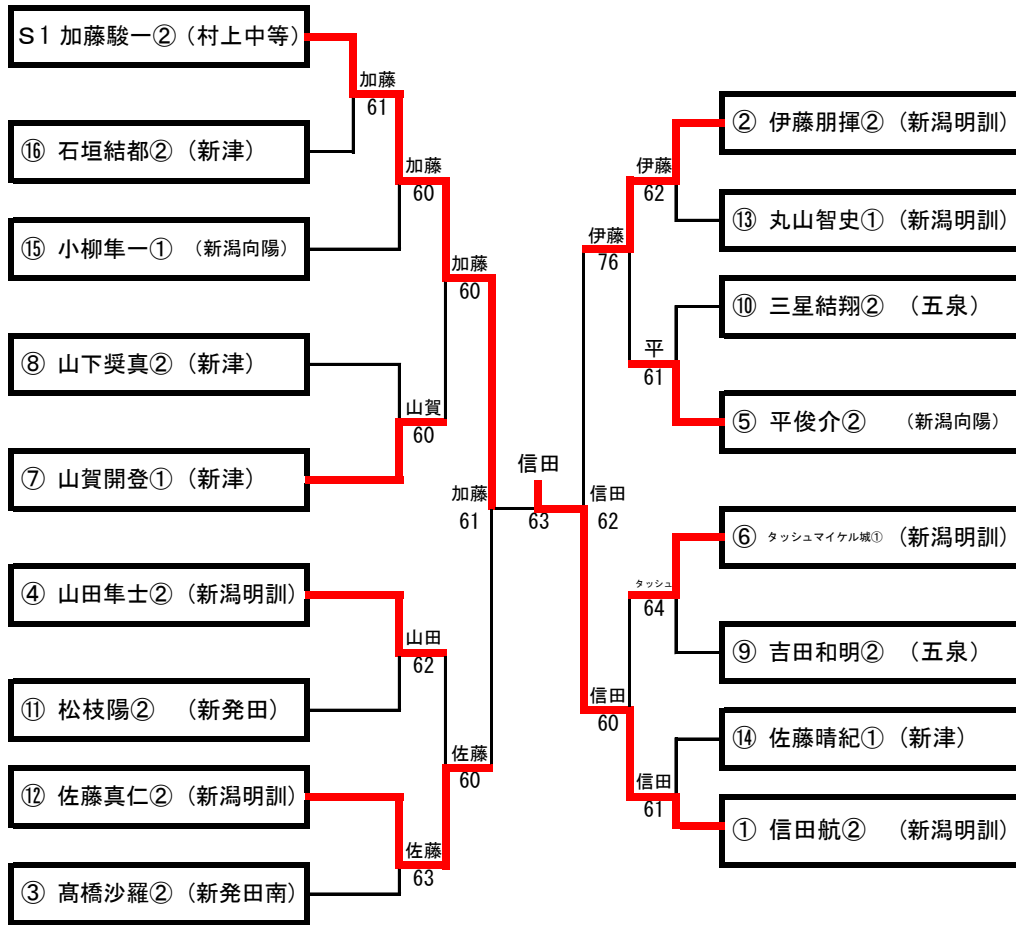

男子シングルス

女子ダブルス

1	岩野由依② 齋藤真結②	(新発田)		岩野・齋藤		佐藤・大島	佐藤にこ② 大島千空②	(新発田)	19
2	高橋和瑚① 八幡夢羽①	(新発田南)	60	高橋・八幡		岡村・五十嵐	伊藤実柚① 馬場結菜①	(新津)	20
3	熊倉咲希① 西山心菜①	(新津)	61	岩野・齋藤		佐藤・大島	岡村南々① 五十嵐優音①	(新潟明訓)	21
4	加藤柊花① 田村渚①	(五泉)		岩野・齋藤		田崎・安澤	久保田結菜② 小川真友香②	(新発田南)	22
5	青木心那① 坪井遙香①	(新潟明訓)	63	岩野・齋藤		佐藤・大島	田崎ひより② 安澤咲希②	(五泉)	23
6	雪琴音② 石綿凜乃②	(新津)		古泉・川島		細野・五十嵐	中川日和② 阿部美優②	(新潟東)	24
7	古泉聡子② 川島麗奈②	(新潟明訓)	62	佐藤・赤川		石川・横尾	細野真希① 五十嵐愛①	(新発田)	25
8	伊藤小梅① 中原結寿花①	(新発田)	76 (3)	佐藤・赤川	岩野・齋藤	石川・横尾	二宮若菜① 山口梓美①	(新潟明訓)	26
9	佐藤祐希② 赤川舞衣②	(新潟東)	60	岩野・齋藤	佐藤・大島	石川・横尾	石川芽依② 横尾彩歩②	(新津)	27
10	小池和夏① 沼田美羽①	(新潟向陽)		小池・沼田		久我・新田晃	久我日和梨① 新田見希望星①	(新潟向陽)	28
11	波多野ひめか① 加藤綾華①	(新津)	60	小池・沼田		砂川・土田	金子美優① 大竹まりな①	(新発田)	29
12	須貝奈々帆① 井上和花①	(新発田)	62	平野・石井		砂川・土田	砂川夏紀① 土田咲季①	(新潟明訓)	30
13	平野愛織真② 石井暖乃②	(新発田南)	60	大関・小形		出戸・渡邊	原田萌乃夏② 堀野愛優②	(新津)	31
14	佐野芹晴② 上野六花②	(村上中等)		波田野・小幡	大関・小形	小方・柿島	井口芽依② 齋藤凜乃①	(新潟東)	32
15	波田野歩美① 小幡心寧①	(新津)	W. O.	波田野・小幡		出戸・渡邊	出戸彩花② 渡邊愛梨②	(新発田南)	33
16	永井愛子① 山本陽菜①	(新発田)		加藤・平野	大関・小形	小方・柿島	鈴木まな① 近正ほのか①	(新発田)	34
17	加藤季楽① 平野綾音①	(新発田南)	64	大関・小形		小方・柿島	鈴木まな① 松井佑菜① 松田紗依①	(新潟明訓)	35
18	大関愛央② 小形茉優②	(新潟明訓)	64	大関・小形		小方・柿島	小方怜奈② 柿島彩那②	(新津)	36