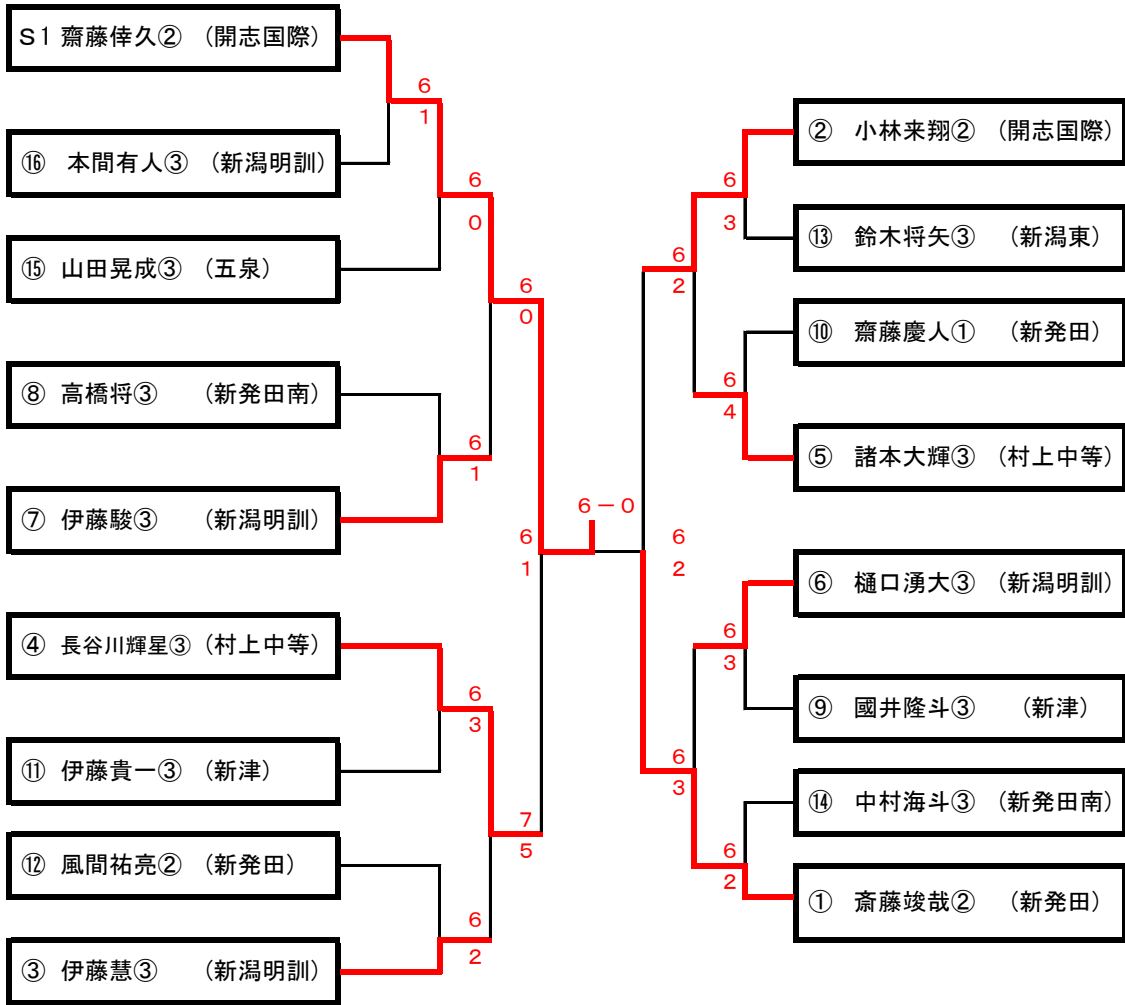

男子ダブルス

1 齋藤倭久②・小林来翔② (開志国際)		諸本大輝③・長谷川輝星③ (村上中等) 34
2 大村健①・丸山拓也① (五泉)		清水遼②・砂原春亘② (新津) 35
3 佐藤太陽③・相田郁弥③ (新津工業)		笠原俊介①・樋口泰亮① (新潟明訓) 36
4 山田瑛真③・皆川碧慰③ (新潟東)		阿部光希③・青木優斗③ (新津工業) 37
5 岡田尚大③・高橋健③ (新潟明訓)		田中颯人①・柴野凜太① (開志国際) 38
6 相馬琉生③・加藤拓斗③ (新潟向陽)		武田尚樹②・小見優羽② (新発田) 39
7 石津力③・奥村天晴③ (新津)		福田誠③・成田浩也③ (新潟東) 40
8 小林元③・小泉賢一③ (新発田)		金澤海心③・佐藤泰我③ (新潟向陽) 41
9 川崎堅斗③・風間雄大③ (村上中等)		藤澤雄矢②・吉田謙苑③ (新発田南) 42
10 田邊史明③・田中佑弥③ (新潟東)		小川祥吾③・大谷隼人③ (新発田) 43
11 坂内優太②・鈴木溪太① (新発田南)		樋口耀人③・落合太一② (新津工業) 44
12 前澤亮太②・木下雄太① (新潟明訓)		五十嵐玲紫③・石黒圭汰③ (五泉) 45
13 高橋佑豪②・赤松竜成② (新発田)		落合賛②・平安山翼② (新津) 46
14 小田泰楽③・伊與部介杜③ (村上)		槻間凜大②・渡邊優斗② (豊栄) 47
15 桐生楓基③・本間大雅③ (村上中等)		伊藤士②・大友七輝② (新発田南) 48
16 渡辺莉玖斗③・大滝侖② (敬和学園)		島田太郎②・小松原祐樹② (新潟東) 49
17 加藤拓真③・三浦宏太② (新津)		伊藤駿③・本間智也③ (新潟明訓) 50
18 阿部良紀③・鈴木将矢③ (新潟東)		渡邊そら③・市島聡一郎③ (新発田) 51
19 岩崎遼太郎③・川久保駿③ (村上中等)		市村泰誠③・山田晃成③ (五泉) 52
20 阿部佑樹②・中村友② (新津工業)		高橋将③・中村海斗③ (新発田南) 53
21 伊藤奏①・佐藤桂① (新潟明訓)		諏訪一貴③・長澤遼平③ (新津) 54
22 山田啓太③・吉田智哉③ (新津)		岩倉承太郎③・山崎侑真① (村上) 55
23 石山舜③・宗田涼太郎③ (村上桜ヶ丘)		本間有人③・高嶋成③ (新潟明訓) 56
24 長谷川龍之介③・熊倉沢斗③ (新発田南)		室本澄太②・廣川康平② (敬和学園) 57
25 齋藤慶人①・菅原悠暉① (新発田)		田中子龍③・相澤拓実③ (新潟東) 58
26 齋藤竣哉②・風間祐亮② (新発田)		宮嶋勇斗②・犬飼拓真② (五泉) 59
27 木村朔陽②・森山輝琉② (豊栄)		横山瑞稀②・新保海人② (新潟東) 60
28 蒲沢翔悟②・間航輝② (敬和学園)		青木郁②・高井礼央② (新津) 61
29 齋藤匠②・細川千拡② (五泉)		小見孝人③・富樫大① (村上中等) 62
30 目代真嘉③・広瀬椋③ (新発田南)		長谷川紫央③・土沼銀二③ (新津工業) 63
31 小杉優朋②・佐々木優人② (新潟明訓)		板垣裕介②・小川元輝② (新潟向陽) 64
32 高坂優希②・徳重蒼汰② (新潟東)		吉川元基③・星晴也③ (新発田南) 65
33 國井隆斗③・伊藤貴一③ (新津)		須貝京佑②・佐々木玄哉① (新発田) 66
	伊藤慧③・樋口湧大③ (新潟明訓) 67	