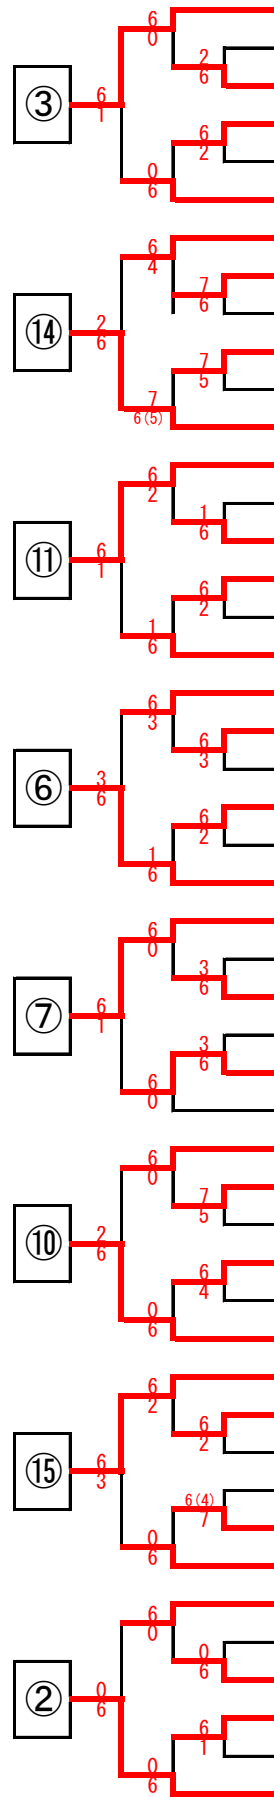

男子シングルス

1. 1 斎藤竣哉② (新発田)
2. 2 前澤亮太② (新潟明訓)
3. 3 加藤翔馬② (新潟向陽)
4. 4 相澤拓実③ (新潟東)
5. 5 蒲沢翔悟② (敬和学園)
6. 6 桐生楓基③ (村上中等)
7. 7 土沼銀二③ (新津工業)
8. 8 奥村天晴③ (新津)
9. 9 長谷川龍之介③ (新発田南)
10. 10 石黒圭汰③ (五泉)
11. 11 本間有人③ (新潟明訓)
12. 12 國井隆斗③ (新津)
13. 13 菅原悠暉① (新発田)
14. 14 細川千拡② (五泉)
15. 15 伊與部介杜③ (村上)
16. 16 槻間滉大② (豊栄)
17. 17 柴野尚喜③ (新潟向陽)
18. 18 山田瑛真③ (新潟東)
19. 19 柴野晃大① (開志国際)
20. 20 小見孝人③ (村上中等)
21. 21 青木優斗③ (新津工業)
22. 22 廣川康平② (敬和学園)
23. 23 高橋将③ (新発田南)
24. 24 長谷川輝星③ (村上中等)
25. 25 田村優月① (新潟北)
26. 26 森山輝琉② (豊栄)
27. 27 加藤拓真③ (新津)
28. 28 伊藤奏① (新潟明訓)
29. 29 佐藤泰我③ (新潟向陽)
30. 30 田邊史明③ (新潟東)
31. 31 阿部佑樹② (新津工業)
32. 32 風間祐亮② (新発田)
33. 33 田中颯人① (開志国際)
34. 34 熊倉沢斗③ (新発田南)
35. 35 市村泰誠③ (五泉)
36. 36 鈴木将矢③ (新潟東)
37. 37 五十嵐玲紫③ (五泉)
38. 38 吉田智哉③ (新津)
39. 39 石附知樹③ (敬和学園)
40. 40 金澤海心③ (新潟向陽)
41. 41 本間智也③ (新潟明訓)
42. 42 佐藤太陽③ (新津工業)
43. 43 藤澤雄矢② (新発田南)
44. 44 赤松竜成② (新発田)
45. 45 大倉健太② (村上桜ヶ丘)
46. 46 山崎侑真① (村上)
47. 47 諸本大輝③ (村上中等)

1. 伊藤慧③ (新潟明訓) 48
2. 小川元輝② (新潟向陽) 49
3. 犬飼拓真② (五泉) 50
4. 室本澄太② (敬和学園) 51
5. 渡邊優斗② (豊栄) 52
6. 小川祥悟③ (新発田) 53
7. 石山舜③ (村上桜ヶ丘) 54
8. 石津力③ (新津) 55
9. 風間雄大③ (村上中等) 56
10. 阿部良紀③ (新潟東) 57
11. 落合太一② (新津工業) 58
12. 中村海斗③ (新発田南) 59
13. 伊藤貴一③ (新津) 60
14. 高綱将汰① (新潟北) 61
15. 加藤拓斗③ (新潟向陽) 62
16. 岩倉承太郎③ (村上) 63
17. 樋口耀人③ (新津工業) 64
18. 高橋佑豪② (新発田) 65
19. 宮嶋勇斗② (五泉) 66
20. 間航輝② (敬和学園) 67
21. 伊藤士② (新発田南) 68
22. 福田誠③ (新潟東) 69
23. 富樫大① (村上中等) 70
24. 樋口湧大③ (新潟明訓) 71
25. 伊藤駿③ (新潟明訓) 72
26. 阿部光希③ (新津工業) 73
27. 大友七輝② (新発田南) 74
28. 宗田涼太郎③ (村上桜ヶ丘) 75
29. 三浦宏太② (新津) 76
30. 木村朔陽② (豊栄) 77
31. 田中佑弥③ (新潟東) 78
32. 板垣裕介② (新潟向陽) 79
33. 本間大雅③ (村上中等) 80
34. 齋藤匠② (五泉) 81
35. 渡辺莉玖斗③ (敬和学園) 82
36. 齋藤慶人① (新発田) 83
37. 山田晃成③ (五泉) 84
38. 高嶋成③ (新潟明訓) 85
39. 大滝侗② (敬和学園) 86
40. 長谷川紫央③ (新津工業) 87
41. 田中子龍③ (新潟東) 88
42. 坂内優太② (新発田南) 89
43. 小田泰泰③ (村上) 90
44. 岩崎遼太郎③ (村上中等) 91
45. 加藤日向② (新潟北) 92
46. 武田尚樹② (新発田) 93
47. 山田啓太③ (新津) 94
48. 小林来翔② (開志国際) 95