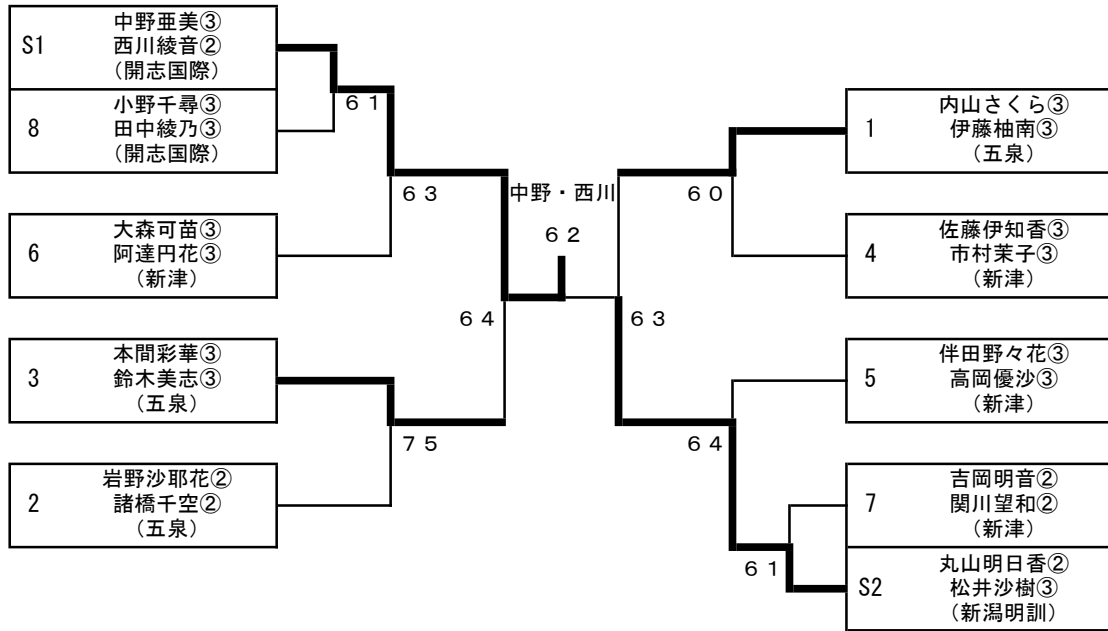

平成30年度春季下越地区テニス大会
平成30年5月1日～2日
胎内市国際交流公園テニスコート

女子ダブルス

1	内山さくら③ 伊藤柚南③	(五泉)	内山・伊藤	6 0	①	本間彩華③ 鈴木美志③	(五泉)	20
2	櫻井梨乃① 山口真友子①	(新発田南)	櫻井・山口	6 3	③	佐藤佳奈子① 関根怜乃①	(新津)	21
3	伊藤綾乃① 権瓶万葉①	(新潟明訓)	内山・伊藤	6 0	③	斎藤理那① 赤塚莉穂①	(新潟明訓)	22
4	佐藤唯愛① 廣島璃々子①	(新津)	佐藤・廣島	6 2	③	齋藤夏来③ 中上凜香③	(新発田南)	23
5	富井リナ② 花澤まりな②	(新潟向陽)		6 2	③	高橋奈菜③ 矢川七海③	(新発田)	24
6	秋葉沙希③ 高橋伽羅①	(新発田)	桑野・岡	7 6	⑧	若林佳子③ 出戸千笑②	(新発田)	25
7	桑野未羽② 岡千尋②	(新津)	田中・小野	6 1	⑥	小林花② 土田瑠梨②	(五泉)	26
8	山口愛可② 藤田紗英②	(村上中等)	田中・小野	6 1	⑥	高杉真利③ 樋口ひかり②	(新潟明訓)	27
9	小野千尋③ 田中綾乃③	(新潟明訓)		6 1	⑥	渡瀬茉音③ 番場志帆②	(新潟東)	28
10	伴田野々花③ 高岡優沙③	(新津)	伴田・高岡	6 4	⑤	大森可苗③ 阿達円花③	(新津)	29
11	斎藤蘭菜② 本田麻結②	(新発田)	斎藤・本田	6 0	⑤	吉岡明音② 関川望和②	(新津)	30
12	今里彩音① 星亜珠加①	(五泉)	伴田・高岡	6 2	⑦	山口里歌② 本間夏海②	(新発田南)	31
13	吉田詩音② 渡辺葉理②	(新潟明訓)	吉田・渡辺	6 0	⑦	赤塚未波② 鈴木満里菜②	(新潟向陽)	32
14	廣川泉水① 佐藤優海①	(新潟北)		6 0	⑦	鈴木麻由子③ 長澤芽生③	(新潟明訓)	33
15	小林ひなた② 臼井瑠奈②	(村上中等)	小林・臼井	6 4	②	武藤未優② 齊木ことみ②	(新津)	34
16	山本カレン① 内山真優①	(新潟明訓)		6 4	②	若月仁美② 石山愉理②	(新潟明訓)	35
17	金田優依② 平麻由②	(新潟東)	木村・寺尾	6 4	②	川村日奈子① 佐藤美紅①	(新発田)	36
18	木村友美① 寺尾凜①	(新発田)	佐藤・市村	6 0	②	平野杏① 山崎葵①	(村上中等)	37
19	佐藤伊知香③ 市村葉子③	(新津)	佐藤・市村	6 2	②	岩野沙耶花② 諸橋千空②	(五泉)	38

女子ダブルス

平成30年度春季下越地区テニス大会
平成30年5月1日～2日
胎内市国際交流公園テニスコート

女子シングルス

1 本間彩華③ (五泉)	本間	6 0	①
2 山崎葵① (村上中等)	若月	6 1	
3 若月仁美② (新潟明訓)			
4 渡瀬茉音③ (新潟東)	秋葉	6 1	
5 秋葉沙希③ (新発田)	秋葉	6 2	⑬
6 齋藤夏来③ (新発田南)	齋藤	6 3	
7 市村茉莉③ (新津)			
8 阿達円花③ (新津)	鈴木	6 2	⑨
9 赤塚未波② (新潟向陽)	鈴木	6 0	
10 鈴木麻由子③ (新潟明訓)			
11 矢川七海③ (新発田)	矢川	6 2	
12 本間夏海② (新発田南)	小林	6 1	⑧
13 小林花② (五泉)			
14 西川綾音② (開志国際)	西川	6 3	⑤
15 若林佳子③ (新発田)	若林	6 1	
16 花澤まりな② (新潟向陽)			
17 関川望和② (新津)	関川	6 0	
18 山口愛可② (村上中等)	関川	6 0	⑫
19 長澤芽生③ (新潟明訓)	鈴木	6 0	
20 鈴木美志③ (五泉)			
21 岩野沙耶花② (五泉)	岩野	6 0	
22 番場志帆② (新潟東)	岩野	6 1	⑬
23 本田麻結② (新発田)	本田	6 0	
24 臼井瑠奈② (村上中等)			
25 山口真友子① (新発田南)	樋口	6 2	
26 樋口ひかり② (新潟明訓)	佐藤	6 3	④
27 佐藤伊知香③ (新津)			