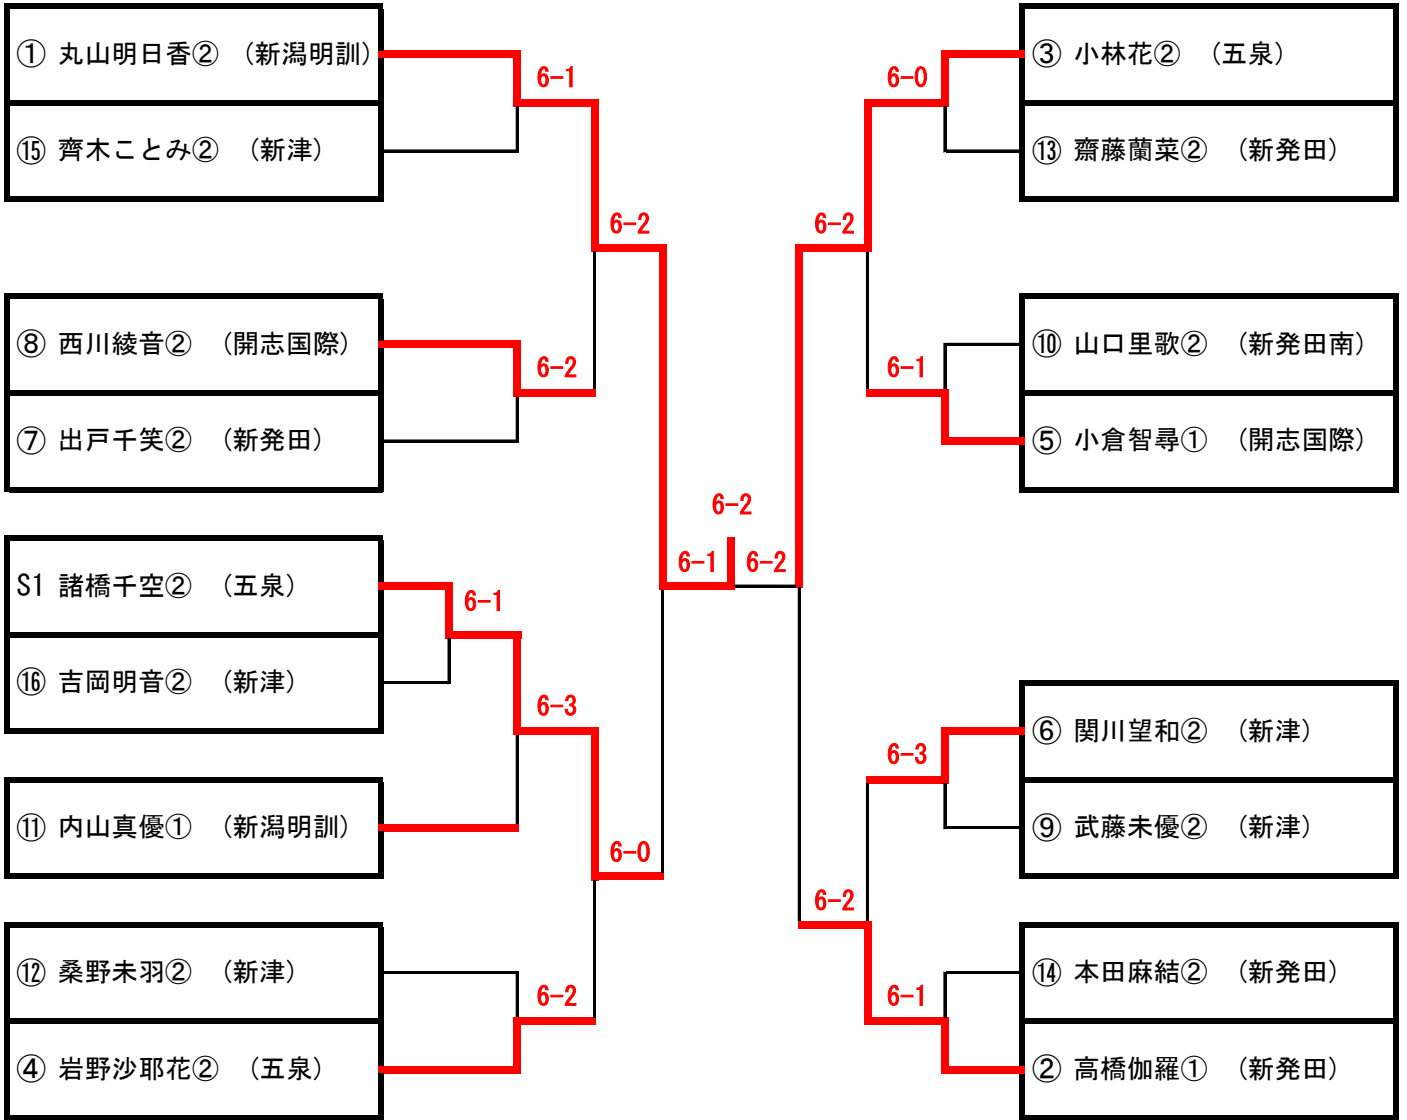

女子シングルス

女子シングルス

1 丸山明日香② (新潟明訓)	6-0	①	31 小林花② (五泉)
2 山崎葵① (村上中等)	7-5		32 小林未来① (新発田南)
3 平麻由② (新潟東)			33 岡千尋② (新津)
4 星亜珠加① (五泉)	6-0		34 佐藤優海① (新潟北)
5 赤塚莉穂① (新潟明訓)	6-2	⑬	35 富井リナ② (新潟向陽)
6 金田優依② (新潟東)	6-2		36 石山愉理② (新潟明訓)
7 吉岡明音② (新津)			37 本田麻結② (新発田)
8 武藤未優② (新津)	6-2		38 土田瑠梨② (五泉)
9 山口真友子① (新発田南)	6-0	⑨	39 高橋りのん① (新発田南)
10 遠藤若葉① (敬和学園)	6-4		40 臼井瑠奈② (村上中等)
11 赤塚未波② (新潟向陽)			41 内山真優① (新潟明訓)
12 星美月① (敬和学園)	6-2		42 星美優① (新潟東)
13 廣川泉水① (新潟北)	6-3	⑧	43 鈴木満里菜② (新潟向陽)
14 斎藤理那① (新潟明訓)	6-0		44 川村日奈子① (新発田)
15 西川綾音② (開志国際)			45 関川望和② (新津)
16 小倉智尋① (開志国際)	6-0		46 出戸千笑② (新発田)
17 花澤まりな② (新潟向陽)	6-1	⑤	47 関矢恵① (新潟向陽)
18 関根怜乃① (新津)	7-6		48 渡邊寧々① (新発田南)
19 寺尾凜① (新発田)			49 番場志帆② (新潟東)
20 佐藤美紅① (新発田)	6-4		50 佐藤唯愛① (新津)
21 本間夏海② (新発田南)	6-2	⑫	51 藤田紗英② (村上中等)
22 岡田凌果① (新潟向陽)	6-1		52 山口里歌② (新発田南)
23 桑野未羽② (新津)			53 樋口ひかり② (新潟明訓)
24 齋藤蘭菜② (新発田)	6-0		54 木村友美① (新発田)
25 岡優衣① (新潟東)	6-0	⑬	55 山口愛可② (村上中等)
26 小林ひなた② (村上中等)	6-1		56 齊木ことみ② (新津)
27 櫻井梨乃① (新発田南)			57 若月仁美② (新潟明訓)
28 吉田詩音② (新潟明訓)	6-0		58 小林凜① (新発田南)
29 石津美紅① (敬和学園)	6-0	④	59 平野杏① (村上中等)
30 岩野沙耶花② (五泉)			60 高橋伽羅① (新発田)