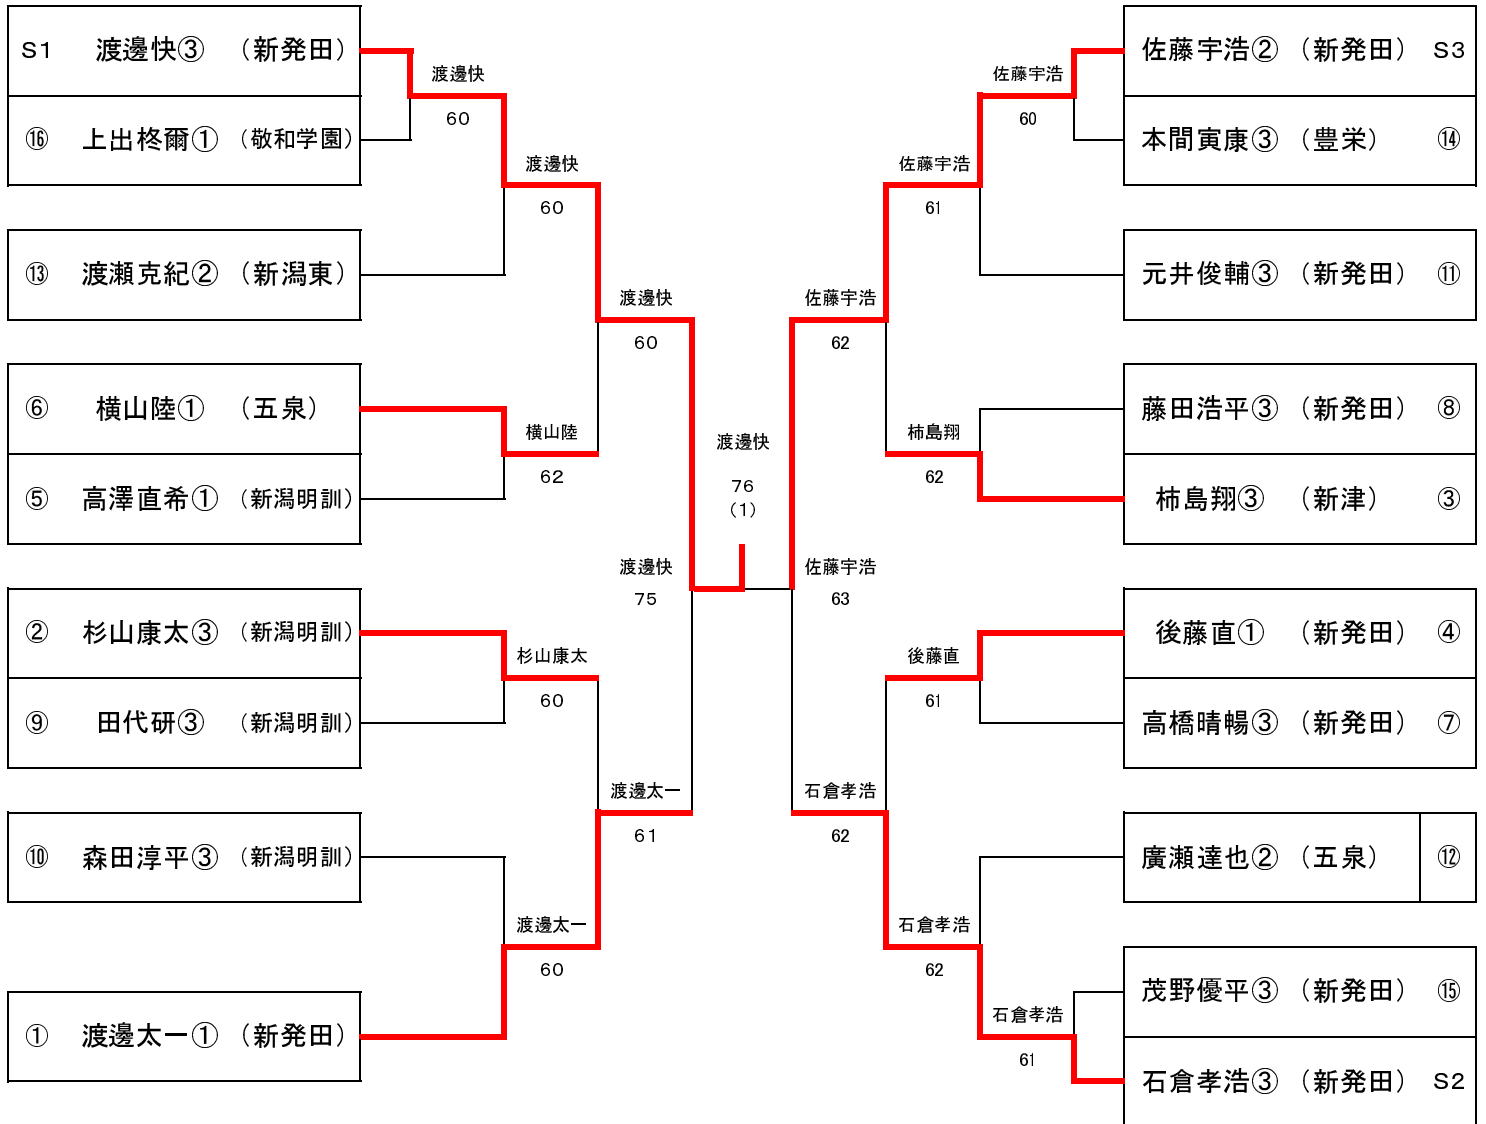

平成27年度春季下越地区テニス大会 男子順位決定戦

男子シングルス

平成27年度春季下越地区テニス大会 男子順位決定戦

男子ダブルス

男子シングルス

1 渡邊太一① (新発田)	渡邊太一 60	① 渡邊太一	3 柿島翔 (新津)	62	3 柿島翔	51 柿島翔③ (新津)	51
2 信田達哉③ (新津)	鷲尾和希 76(4)	② 信田達哉	4 柿島翔 (新津)	61	4 柿島翔	52 柿島翔③ (新津)	52
3 鷲尾和希③ (新潟東)	船山翔太 60	③ 鷲尾和希	5 石塚祐輝 (新発田)	61	5 石塚祐輝	53 増子拓紀② (村上)	53
4 黒崎竜司② (豊栄)	池田昌広 75	④ 黒崎竜司	6 石塚祐輝 (新発田)	62	6 石塚祐輝	54 石塚祐輝② (新発田)	54
5 船山翔太② (村上)	池田昌広 60	⑤ 船山翔太	7 藤井俊生 (新潟明訓)	61	7 藤井俊生	55 村山巧② (村上桜ヶ丘)	55
6 中川友瑛② (村上桜ヶ丘)	新保雄介 61	⑥ 中川友瑛	8 藤井俊生 (新潟明訓)	62	8 藤井俊生	56 藤井俊生③ (新潟明訓)	56
7 池田昌広② (新潟向陽)	新保雄介 60	⑦ 池田昌広	9 本間寛康 (新津工業)	61	9 本間寛康	57 笹川壘斗② (敬和学園)	57
8 浅野祐稀③ (新津工業)	上出柁爾 62	⑧ 浅野祐稀	10 本間寛康 (新津工業)	62	10 本間寛康	58 天城雄大③ (新津工業)	58
9 本間寛晴③ (村上中等)	上出柁爾 61	⑨ 本間寛晴	11 本間寛康 (新津工業)	75	11 本間寛康	59 本間寛康③ (豊栄)	59
10 新保雄介② (五泉)	上出柁爾 63	⑩ 新保雄介	12 坂上明日翔 (新潟向陽)	62	12 坂上明日翔	60 大谷昂③ (村上中等)	60
11 上出柁爾① (敬和学園)	田代研 75	⑪ 上出柁爾	13 坂上明日翔 (新潟向陽)	64	13 坂上明日翔	61 神田響希② (新潟向陽)	61
12 黒田翔太③ (新発田南)	佐藤智紀 60	⑫ 黒田翔太	14 元井俊輔 (新発田)	61	14 元井俊輔	62 坂上明日翔③ (新発田南)	62
13 小川亮③ (新潟明訓)	安中智大 61	⑬ 小川亮	15 元井俊輔 (新発田)	60	15 元井俊輔	63 佐藤竜寛③ (新潟東)	63
14 田代研③ (新潟明訓)	安中智大 64	⑭ 田代研	16 池内春樹 (新潟明訓)	63	16 池内春樹	64 元井俊輔③ (新発田)	64
15 秋山大輔② (村上)	藤田浩平 61	⑮ 秋山大輔	17 田原祐太 (新潟東)	60	17 田原祐太	65 池内春樹② (新潟明訓)	65
16 佐藤智紀③ (新発田南)	藤田浩平 61	⑯ 佐藤智紀	18 武石歩夢② (新潟北)	60	18 武石歩夢	66 佐藤達貴③ (新津)	66
17 安中智大② (新潟向陽)	藤田浩平 61	⑰ 安中智大	19 塚野海斗③ (新津工業)	60	19 塚野海斗	67 田原祐太③ (新潟東)	67
18 本多祐登② (新津工業)	横山龍志 61	⑱ 本多祐登	20 小野里龍慧② (新発田南)	64	20 小野里龍慧	68 田原祐太② (新潟北)	68
19 菊池優太③ (五泉)	中村湧介 63	⑲ 菊池優太	21 井上敬 (新潟向陽)	62	21 井上敬	69 塚野海斗③ (新津工業)	69
20 横山龍志② (新潟東)	鈴木虎太郎 61	⑳ 横山龍志	22 羽田光 (村上中等)	63	22 羽田光	70 小野里龍慧② (新発田南)	70
21 中村湧介③ (新津)	藤田浩平 61	㉑ 中村湧介	23 横山陸 (五泉)	60	23 横山陸	71 伴田峻哉② (敬和学園)	71
22 渡邊寛武③ (村上桜ヶ丘)	高澤直希 63	㉒ 渡邊寛武	24 高橋晴暢③ (新発田)	60	24 高橋晴暢	72 井上敬② (新潟向陽)	72
23 宮園裕行② (敬和学園)	佐藤巧 60	㉓ 宮園裕行	25 中江大樹③ (新発田南)	61	25 中江大樹	73 小田慎介② (村上桜ヶ丘)	73
24 鈴木虎太郎③ (村上中等)	高澤直希 62	㉔ 鈴木虎太郎	26 志田駿人② (新潟東)	64	26 志田駿人	74 羽田光③ (村上中等)	74
25 藤田浩平③ (新発田)	高澤直希 62	㉕ 藤田浩平	27 志田駿人③ (新潟向陽)	64	27 志田駿人	75 横山陸① (五泉)	75
26 高澤直希① (新潟明訓)	木村日呂 76(3)	㉖ 高澤直希	28 佐藤勇太③ (新潟向陽)	60	28 佐藤勇太	76 高橋晴暢③ (新発田)	76
27 小田島悠③ (豊栄)	坂井慶至 62	㉗ 小田島悠	29 佐藤銀河② (村上)	60	29 佐藤銀河	77 齋藤由雅② (村上桜ヶ丘)	77
28 佐藤巧② (新潟向陽)	頼所樹 61	㉘ 佐藤巧	30 森田淳平③ (新潟明訓)	62	30 森田淳平	78 中江大樹③ (新発田南)	78
29 滝沢瑠生③ (新津)	廣瀬達也 60	㉙ 滝沢瑠生	31 長谷川直斗 (村上中等)	61	31 長谷川直斗	79 志田駿人② (新潟東)	79
30 大矢駿介③ (村上桜ヶ丘)	赤塚佑真 62	㉚ 大矢駿介	32 大久保友登② (豊栄)	62	32 大久保友登	80 志田駿人③ (新潟向陽)	80
31 木村日呂③ (村上)	伊藤和也 62	㉛ 木村日呂	33 大仁田空② (敬和学園)	61	33 大仁田空	81 佐藤銀河② (村上)	81
32 坂井慶至③ (敬和学園)	廣瀬達也 61	㉜ 坂井慶至	34 蒲澤和季③ (五泉)	61	34 蒲澤和季	82 佐藤銀河② (村上)	82
33 頼所樹③ (新発田南)	渡瀬克紀 64	㉝ 頼所樹	35 茂野優平③ (新発田)	61	35 茂野優平	83 森田淳平③ (新潟明訓)	83
34 佐藤匠② (村上中等)	上村直貴 63	㉞ 佐藤匠	36 加藤葵③ (五泉)	63	36 加藤葵	84 桑原琢人③ (村上中等)	84
35 赤塚佑真② (新発田)	渡瀬克紀 61	㉟ 赤塚佑真	37 鈴木直人③ (村上桜ヶ丘)	60	37 鈴木直人	85 長谷川直斗② (新津)	85
36 伊藤和也③ (新潟東)	伊藤直人 61	㊱ 伊藤和也	38 渡部友也③ (新潟東)	62	38 渡部友也	86 大久保友登② (豊栄)	86
37 廣瀬達也② (五泉)	伊藤直人 60	㊲ 廣瀬達也	39 渡部友也③ (新潟東)	75	39 渡部友也	87 大仁田空② (敬和学園)	87
38 渡瀬克紀② (新潟東)	小川成世 61	㊳ 渡瀬克紀	40 佐藤優希③ (村上)	60	40 佐藤優希	88 蒲澤和季③ (五泉)	88
39 上村直貴② (新発田南)	阿部真太郎 64	㊴ 上村直貴	41 昆佳英② (新津工業)	60	41 昆佳英	89 茂野優平③ (新発田)	89
40 渡辺拓真③ (村上桜ヶ丘)	阿部真太郎 60	㊵ 渡辺拓真	42 嶋倉敦紀③ (新津)	61	42 嶋倉敦紀	90 加藤葵③ (五泉)	90
41 金子久慶① (敬和学園)	後藤直 61	㊶ 金子久慶	43 大島敬也② (豊栄)	61	43 大島敬也	91 鈴木直人③ (村上桜ヶ丘)	91
42 伊藤直人③ (五泉)	賀川群 60	㊷ 伊藤直人	44 高橋和磨③ (新発田南)	61	44 高橋和磨	92 渡部友也③ (新潟東)	92
43 白井陸② (新潟北)	賀川群 60	㊸ 白井陸	45 高橋和磨③ (新発田南)	60	45 高橋和磨	93 渡部友也③ (新潟東)	93
44 小川成世③ (新潟向陽)	後藤直 61	㊹ 小川成世	46 岩淵柁大② (新潟向陽)	60	46 岩淵柁大	94 佐藤優希③ (村上)	94
45 三浦直也② (村上)	後藤直 61	㊺ 三浦直也	47 赤川光流② (敬和学園)	60	47 赤川光流	95 嶋倉敦紀③ (新津)	95
46 高橋尚史③ (村上中等)	後藤直 61	㊻ 高橋尚史	48 杉山康太③ (新潟明訓)	60	48 杉山康太	96 高橋和磨③ (新発田南)	96
47 阿部真太郎② (新津)	後藤直 61	㊼ 阿部真太郎	49 岩淵柁大② (新潟向陽)	60	49 岩淵柁大	97 高橋和磨③ (新発田南)	97
48 賀川群③ (新潟明訓)	後藤直 61	㊽ 賀川群	50 赤川光流② (敬和学園)	60	50 赤川光流	98 岩淵柁大② (新潟向陽)	98
49 石本嵩也② (新津工業)	後藤直 61	㊾ 石本嵩也	51 杉山康太③ (新潟明訓)	60	51 杉山康太	99 赤川光流② (敬和学園)	99
50 後藤直① (新発田)	後藤直 61	㊿ 後藤直				100 杉山康太③ (新潟明訓)	100