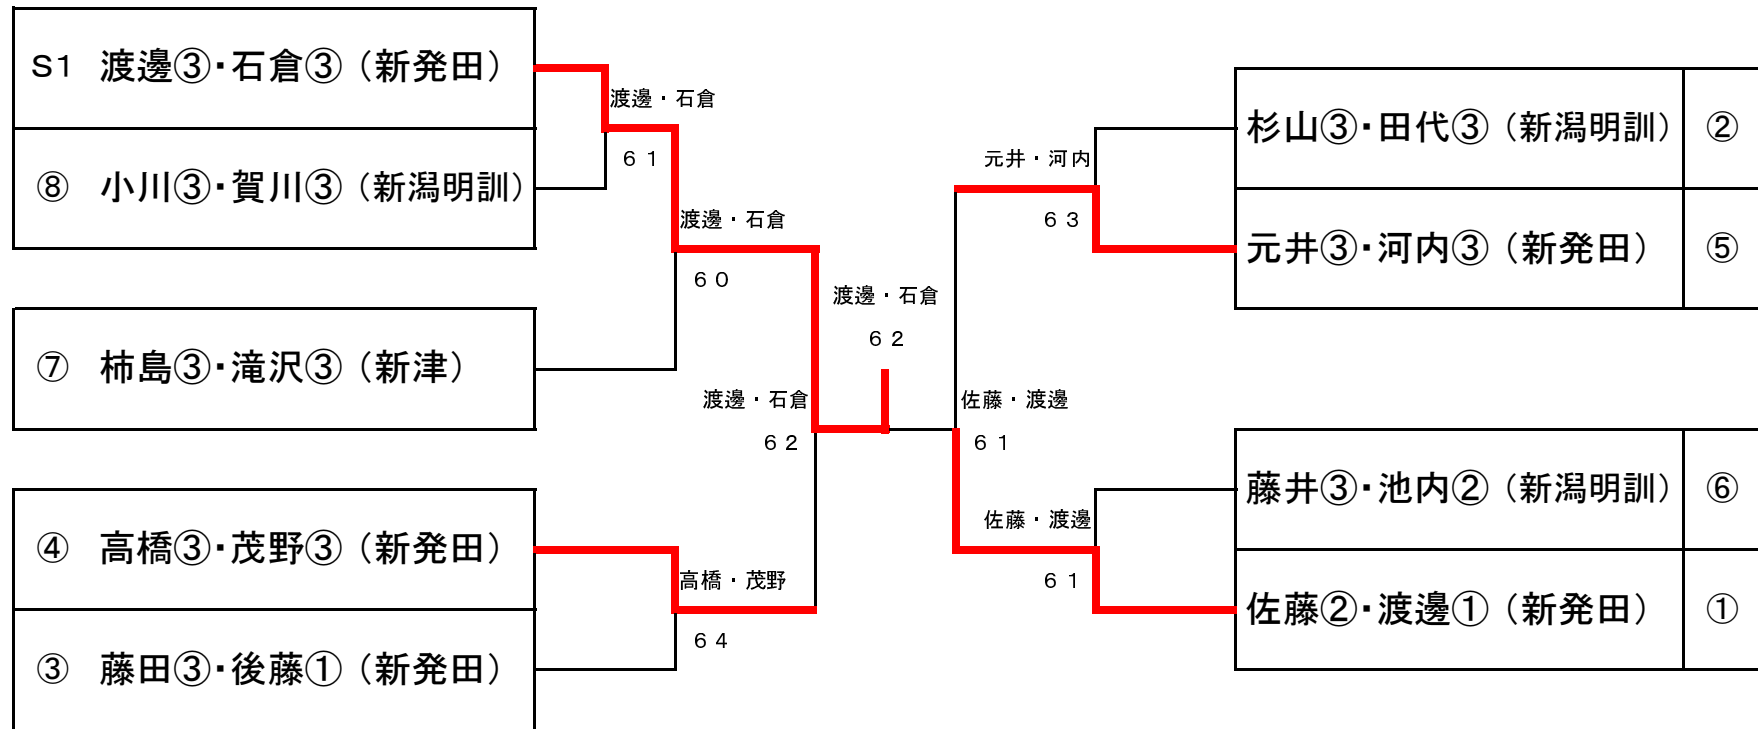

平成27年度春季下越地区テニス大会 男子順位決定戦

男子シングルス

平成27年度春季下越地区テニス大会 男子順位決定戦

男子ダブルス

男子シングルス

1 渡邊太一① (新発田)	渡邊太一 60	① 渡邊太一	3 柿島翔 (新津)	62	3 柿島翔	51 柿島翔③ (新津)	51
2 信田達哉③ (新津)	鷲尾和希 76(4)	② 信田達哉	4 柿島翔 (新津)	61	4 柿島翔	52 柿島翔③ (新津)	52
3 鷲尾和希③ (新潟東)	船山翔太 60	③ 鷲尾和希	5 石塚祐輝 (新発田)	61	5 石塚祐輝	53 増子拓紀② (村上)	53
4 黒崎竜司② (豊栄)	池田昌広 75	④ 黒崎竜司	6 石塚祐輝 (新発田)	62	6 石塚祐輝	54 石塚祐輝② (新発田)	54
5 船山翔太② (村上)	池田昌広 60	⑤ 船山翔太	7 藤井俊生 (新潟明訓)	61	7 藤井俊生	55 村山巧② (村上桜ヶ丘)	55
6 中川友瑛② (村上桜ヶ丘)	新保雄介 61	⑥ 中川友瑛	8 藤井俊生 (新潟明訓)	62	8 藤井俊生	56 藤井俊生③ (新潟明訓)	56
7 池田昌広② (新潟向陽)	新保雄介 60	⑦ 池田昌広	9 本間寛康 (新津工業)	61	9 本間寛康	57 笹川壘斗② (敬和学園)	57
8 浅野祐稀③ (新津工業)	上出柁爾 62	⑧ 浅野祐稀	10 本間寛康 (新津工業)	62	10 本間寛康	58 天城雄大③ (新津工業)	58
9 本間寛晴③ (村上中等)	上出柁爾 61	⑨ 本間寛晴	11 本間寛康 (新津工業)	75	11 本間寛康	59 本間寛康③ (豊栄)	59
10 新保雄介② (五泉)	上出柁爾 63	⑩ 新保雄介	12 坂上明日翔 (新潟向陽)	62	12 坂上明日翔	60 大谷昂③ (村上中等)	60
11 上出柁爾① (敬和学園)	田代研 75	⑪ 上出柁爾	13 坂上明日翔 (新潟向陽)	64	13 坂上明日翔	61 神田響希② (新潟向陽)	61
12 黒田翔太③ (新発田南)	佐藤智紀 60	⑫ 黒田翔太	14 元井俊輔 (新発田)	61	14 元井俊輔	62 坂上明日翔③ (新発田南)	62
13 小川亮③ (新潟明訓)	安中智大 61	⑬ 小川亮	15 元井俊輔 (新発田)	60	15 元井俊輔	63 佐藤竜寛③ (新潟東)	63
14 田代研③ (新潟明訓)	安中智大 64	⑭ 田代研	16 池内春樹 (新潟明訓)	63	16 池内春樹	64 元井俊輔③ (新発田)	64
15 秋山大輔② (村上)	藤田浩平 61	⑮ 秋山大輔	17 田原祐太 (新潟東)	60	17 田原祐太	65 池内春樹② (新潟明訓)	65
16 佐藤智紀③ (新発田南)	藤田浩平 61	⑯ 佐藤智紀	18 武石歩夢② (新潟北)	60	18 武石歩夢	66 佐藤達貴③ (新津)	66
17 安中智大② (新潟向陽)	藤田浩平 61	⑰ 安中智大	19 塚野海斗③ (新津工業)	60	19 塚野海斗	67 田原祐太③ (新潟東)	67
18 本多祐登② (新津工業)	横山龍志 61	⑱ 本多祐登	20 小野里龍慧② (新発田南)	64	20 小野里龍慧	68 田原祐太② (新潟北)	68
19 菊池優太③ (五泉)	中村湧介 63	⑲ 菊池優太	21 井上敬 (新潟向陽)	62	21 井上敬	69 塚野海斗③ (新津工業)	69
20 横山龍志② (新潟東)	鈴木虎太郎 61	⑳ 横山龍志	22 羽田光 (村上中等)	63	22 羽田光	70 小野里龍慧② (新発田南)	70
21 中村湧介③ (新津)	藤田浩平 61	㉑ 中村湧介	23 横山陸 (五泉)	60	23 横山陸	71 伴田峻哉② (敬和学園)	71
22 渡邊寛武③ (村上桜ヶ丘)	高澤直希 63	㉒ 渡邊寛武	24 高橋晴暢③ (新発田)	60	24 高橋晴暢	72 井上敬② (新潟向陽)	72
23 宮園裕行② (敬和学園)	佐藤巧 60	㉓ 宮園裕行	25 中江大樹③ (新発田南)	61	25 中江大樹	73 小田慎介② (村上桜ヶ丘)	73
24 鈴木虎太郎③ (村上中等)	高澤直希 62	㉔ 鈴木虎太郎	26 志田駿人② (新潟東)	64	26 志田駿人	74 羽田光③ (村上中等)	74
25 藤田浩平③ (新発田)	高澤直希 62	㉕ 藤田浩平	27 志田駿人③ (新潟向陽)	64	27 志田駿人	75 横山陸① (五泉)	75
26 高澤直希① (新潟明訓)	木村日呂 76(3)	㉖ 高澤直希	28 佐藤勇太③ (新潟向陽)	60	28 佐藤勇太	76 高橋晴暢③ (新発田)	76
27 小田島悠③ (豊栄)	坂井慶至 62	㉗ 小田島悠	29 佐藤銀河② (村上)	60	29 佐藤銀河	77 齋藤由雅② (村上桜ヶ丘)	77
28 佐藤巧② (新潟向陽)	頼所樹 61	㉘ 佐藤巧	30 森田淳平③ (新潟明訓)	62	30 森田淳平	78 中江大樹③ (新発田南)	78
29 滝沢瑠生③ (新津)	廣瀬達也 60	㉙ 滝沢瑠生	31 長谷川直斗 (村上中等)	61	31 長谷川直斗	79 志田駿人② (新潟東)	79
30 大矢駿介③ (村上桜ヶ丘)	赤塚佑真 62	㉚ 大矢駿介	32 大久保友登② (豊栄)	62	32 大久保友登	80 志田駿人③ (新潟向陽)	80
31 木村日呂③ (村上)	伊藤和也 62	㉛ 木村日呂	33 大仁田空② (敬和学園)	61	33 大仁田空	81 佐藤銀河② (村上)	81
32 坂井慶至③ (敬和学園)	廣瀬達也 61	㉜ 坂井慶至	34 蒲澤和季③ (五泉)	61	34 蒲澤和季	82 佐藤銀河② (村上)	82
33 頼所樹③ (新発田南)	渡瀬克紀 64	㉝ 頼所樹	35 茂野優平③ (新発田)	61	35 茂野優平	83 森田淳平③ (新潟明訓)	83
34 佐藤匠② (村上中等)	上村直貴 63	㉞ 佐藤匠	36 加藤葵③ (五泉)	63	36 加藤葵	84 桑原琢人③ (村上中等)	84
35 赤塚佑真② (新発田)	渡瀬克紀 61	㉟ 赤塚佑真	37 鈴木直人③ (村上桜ヶ丘)	60	37 鈴木直人	85 長谷川直斗② (新津)	85
36 伊藤和也③ (新潟東)	伊藤直人 61	㊱ 伊藤和也	38 渡部友也③ (新潟東)	62	38 渡部友也	86 大久保友登② (豊栄)	86
37 廣瀬達也② (五泉)	伊藤直人 60	㊲ 廣瀬達也	39 渡部友也③ (新潟東)	75	39 渡部友也	87 大仁田空② (敬和学園)	87
38 渡瀬克紀② (新潟東)	小川成世 61	㊳ 渡瀬克紀	40 佐藤優希③ (村上)	60	40 佐藤優希	88 蒲澤和季③ (五泉)	88
39 上村直貴② (新発田南)	阿部真太郎 64	㊴ 上村直貴	41 昆佳英② (新津工業)	60	41 昆佳英	89 茂野優平③ (新発田)	89
40 渡辺拓真③ (村上桜ヶ丘)	阿部真太郎 60	㊵ 渡辺拓真	42 嶋倉敦紀③ (新津)	61	42 嶋倉敦紀	90 加藤葵③ (五泉)	90
41 金子久慶① (敬和学園)	後藤直 61	㊶ 金子久慶	43 大島敬也② (豊栄)	61	43 大島敬也	91 鈴木直人③ (村上桜ヶ丘)	91
42 伊藤直人③ (五泉)	賀川群 60	㊷ 伊藤直人	44 高橋和磨③ (新発田南)	61	44 高橋和磨	92 渡部友也③ (新潟東)	92
43 白井陸② (新潟北)	賀川群 60	㊸ 白井陸	45 高橋和磨③ (新発田南)	60	45 高橋和磨	93 渡部友也③ (新潟東)	93
44 小川成世③ (新潟向陽)	後藤直 61	㊹ 小川成世	46 岩淵柁大② (新潟向陽)	60	46 岩淵柁大	94 佐藤優希③ (村上)	94
45 三浦直也② (村上)	後藤直 61	㊺ 三浦直也	47 赤川光流② (敬和学園)	60	47 赤川光流	95 嶋倉敦紀③ (新津)	95
46 高橋尚史③ (村上中等)	後藤直 61	㊻ 高橋尚史	48 杉山康太③ (新潟明訓)	60	48 杉山康太	96 高橋和磨③ (新発田南)	96
47 阿部真太郎② (新津)	後藤直 61	㊼ 阿部真太郎	49 岩淵柁大② (新潟向陽)	60	49 岩淵柁大	97 高橋和磨③ (新発田南)	97
48 賀川群③ (新潟明訓)	後藤直 61	㊽ 賀川群	50 赤川光流② (敬和学園)	60	50 赤川光流	98 岩淵柁大② (新潟向陽)	98
49 石本嵩也② (新津工業)	後藤直 61	㊾ 石本嵩也	51 杉山康太③ (新潟明訓)	60	51 杉山康太	99 赤川光流② (敬和学園)	99
50 後藤直① (新発田)	後藤直 61	㊿ 後藤直				100 杉山康太③ (新潟明訓)	100