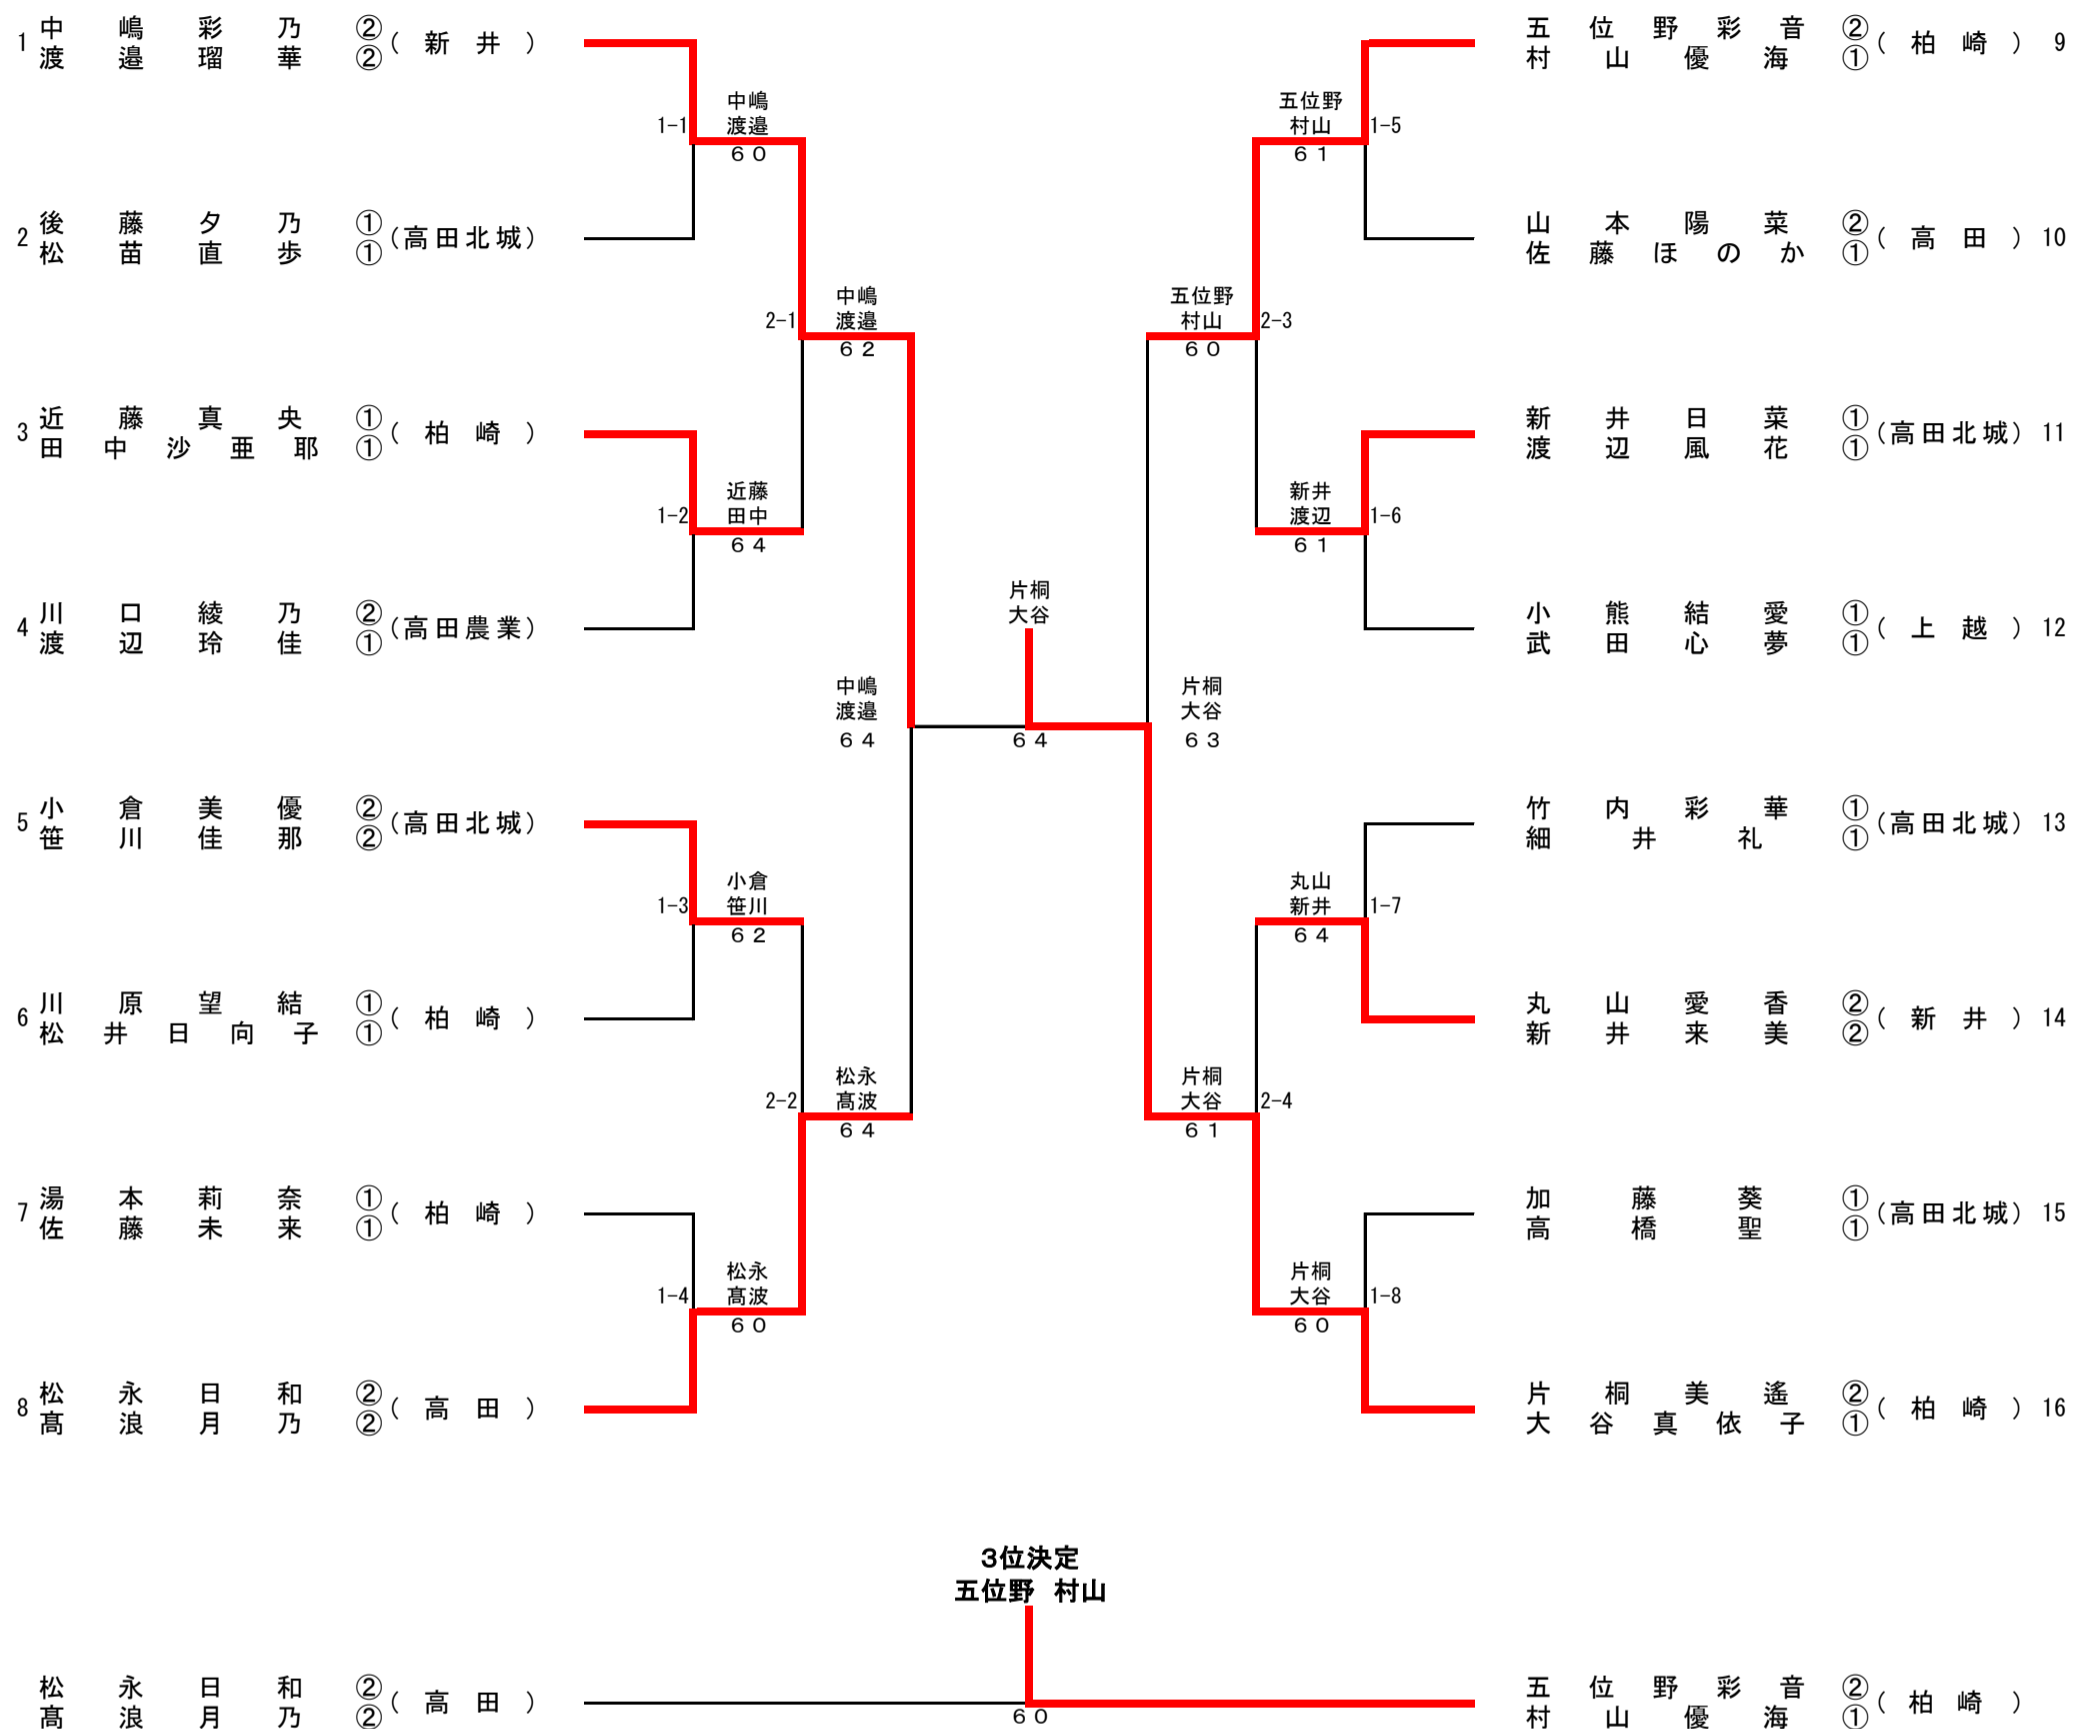

男子ダブルス

1	横内 尾藤 健大 介智	① (高田) ② (高田)	2-1 横内 尾藤 6 0	春川 岸 2-5 春川 岸 6 0	春岸 川 幸 希	② (柏崎工業) 16
2	栗田 真 拓 藤井 真 脩	① (高田北城)	1-1 栗田 藤井 6 3	山本 栗原 W.O	小林 塚 陽 葵 林 柊 汰	① (高田) 17
3	松原 韻 記 藤村 凪	① (柏崎)	3-1 横内 尾藤 6 0	春川 岸 3-3 春川 岸 6 1	山本 原 弥 洋 栗 本 優 平	① (高田北城) 18
4	秋山 楓 太 芋川 空 舞	① (高田北城)	1-2 秋山 芋川 6 1	野尻 横尾 6 4	阿部 川 浩 也 笹 涼 介	② (柏崎) 19
5	佐藤 智 也 徳間 翔 翔	① (柏崎工業)	2-2 中島 中村 6 4	八木 長嶋 2-6 八木 長嶋 6 0	野横 尻 健 介 尾 豪 大	① (高田) 20
6	金子 隼 星 澤 暢 生	② (新井)	1-3 中島 中村 6 4	八木 長嶋 1-10 八木 長嶋 6 2	木水 村 友 哉 野 有 哉	① (上越) 21
7	中島 優 拳 村 真 真	② (上越)	横内 尾藤 6 1	浜中山 山田 7 5 浜中山 山田 6 3	八木 嶋 駿 平 嶋 拓 哉	② (高田北城) 22
8	栗原 健 太 中村 優 太	② (柏崎)	1-4 栗原 中村 6 2	吉越 小林 1-11 吉越 小林 6 2	吉越 虎 之 介 小 林 史 昂	② (上越総合技術) 23
9	佐藤 蒼 蓮 齊 蒼 紫	① (上越総合技術)	2-3 栗原 中村 6 1	吉越 小林 2-7 吉越 小林 6 1	杉山 田 謙 介 川 悠 貴	② (高田北城) 24
10	瀬川 太 一 尾 武 斗	② (高田北城)	1-5 涌井 岡田 6 2	吉野 岡田 1-12 吉野 岡田 6 1	小戸 網 颯 太 川 樹 樹	① (柏崎) 25
11	涌井 陽 平 岡 智 也	② (新井)	3-2 宮島 中澤 6 3	浜中山 山田 3-4 浜中山 山田 6 1	吉野 中 悠 斗 野 暖 人	② (高田) 26
12	大野 蓮 駿 岩崎 駿	① (上越)	1-6 大野 岩崎 7 6 (2)	近藤 網本 1-13 近藤 網本 6 3	近網 藤 璃 音 本 晴 晴	② (柏崎工業) 27
13	藤巻 宗 太 大 周 太	② (高田北城)	2-4 宮島 中澤 6 1	浜中山 山田 2-8 浜中山 山田 6 0	丸山 山 蓮 輝 岸 大 輝	① (上越) 28
14	二宮 秀 太 小 林 諒	① (高田)	1-7 宮島 中澤 6 1		浜山 中 湧 佑 斗 田 雅 之	② (新井) 29
15	宮島 慎 平 中澤 知 人	② (柏崎工業)			春岸 川 幸 希	② (柏崎工業)
				3位決定		
				春川 岸		
				7 6 (1)		

3位決定

中島

中島拳②(上越)

6 4

浜中湧佑斗②(新井)

男子シングルスB

女子ダブルス

女子シングルスA