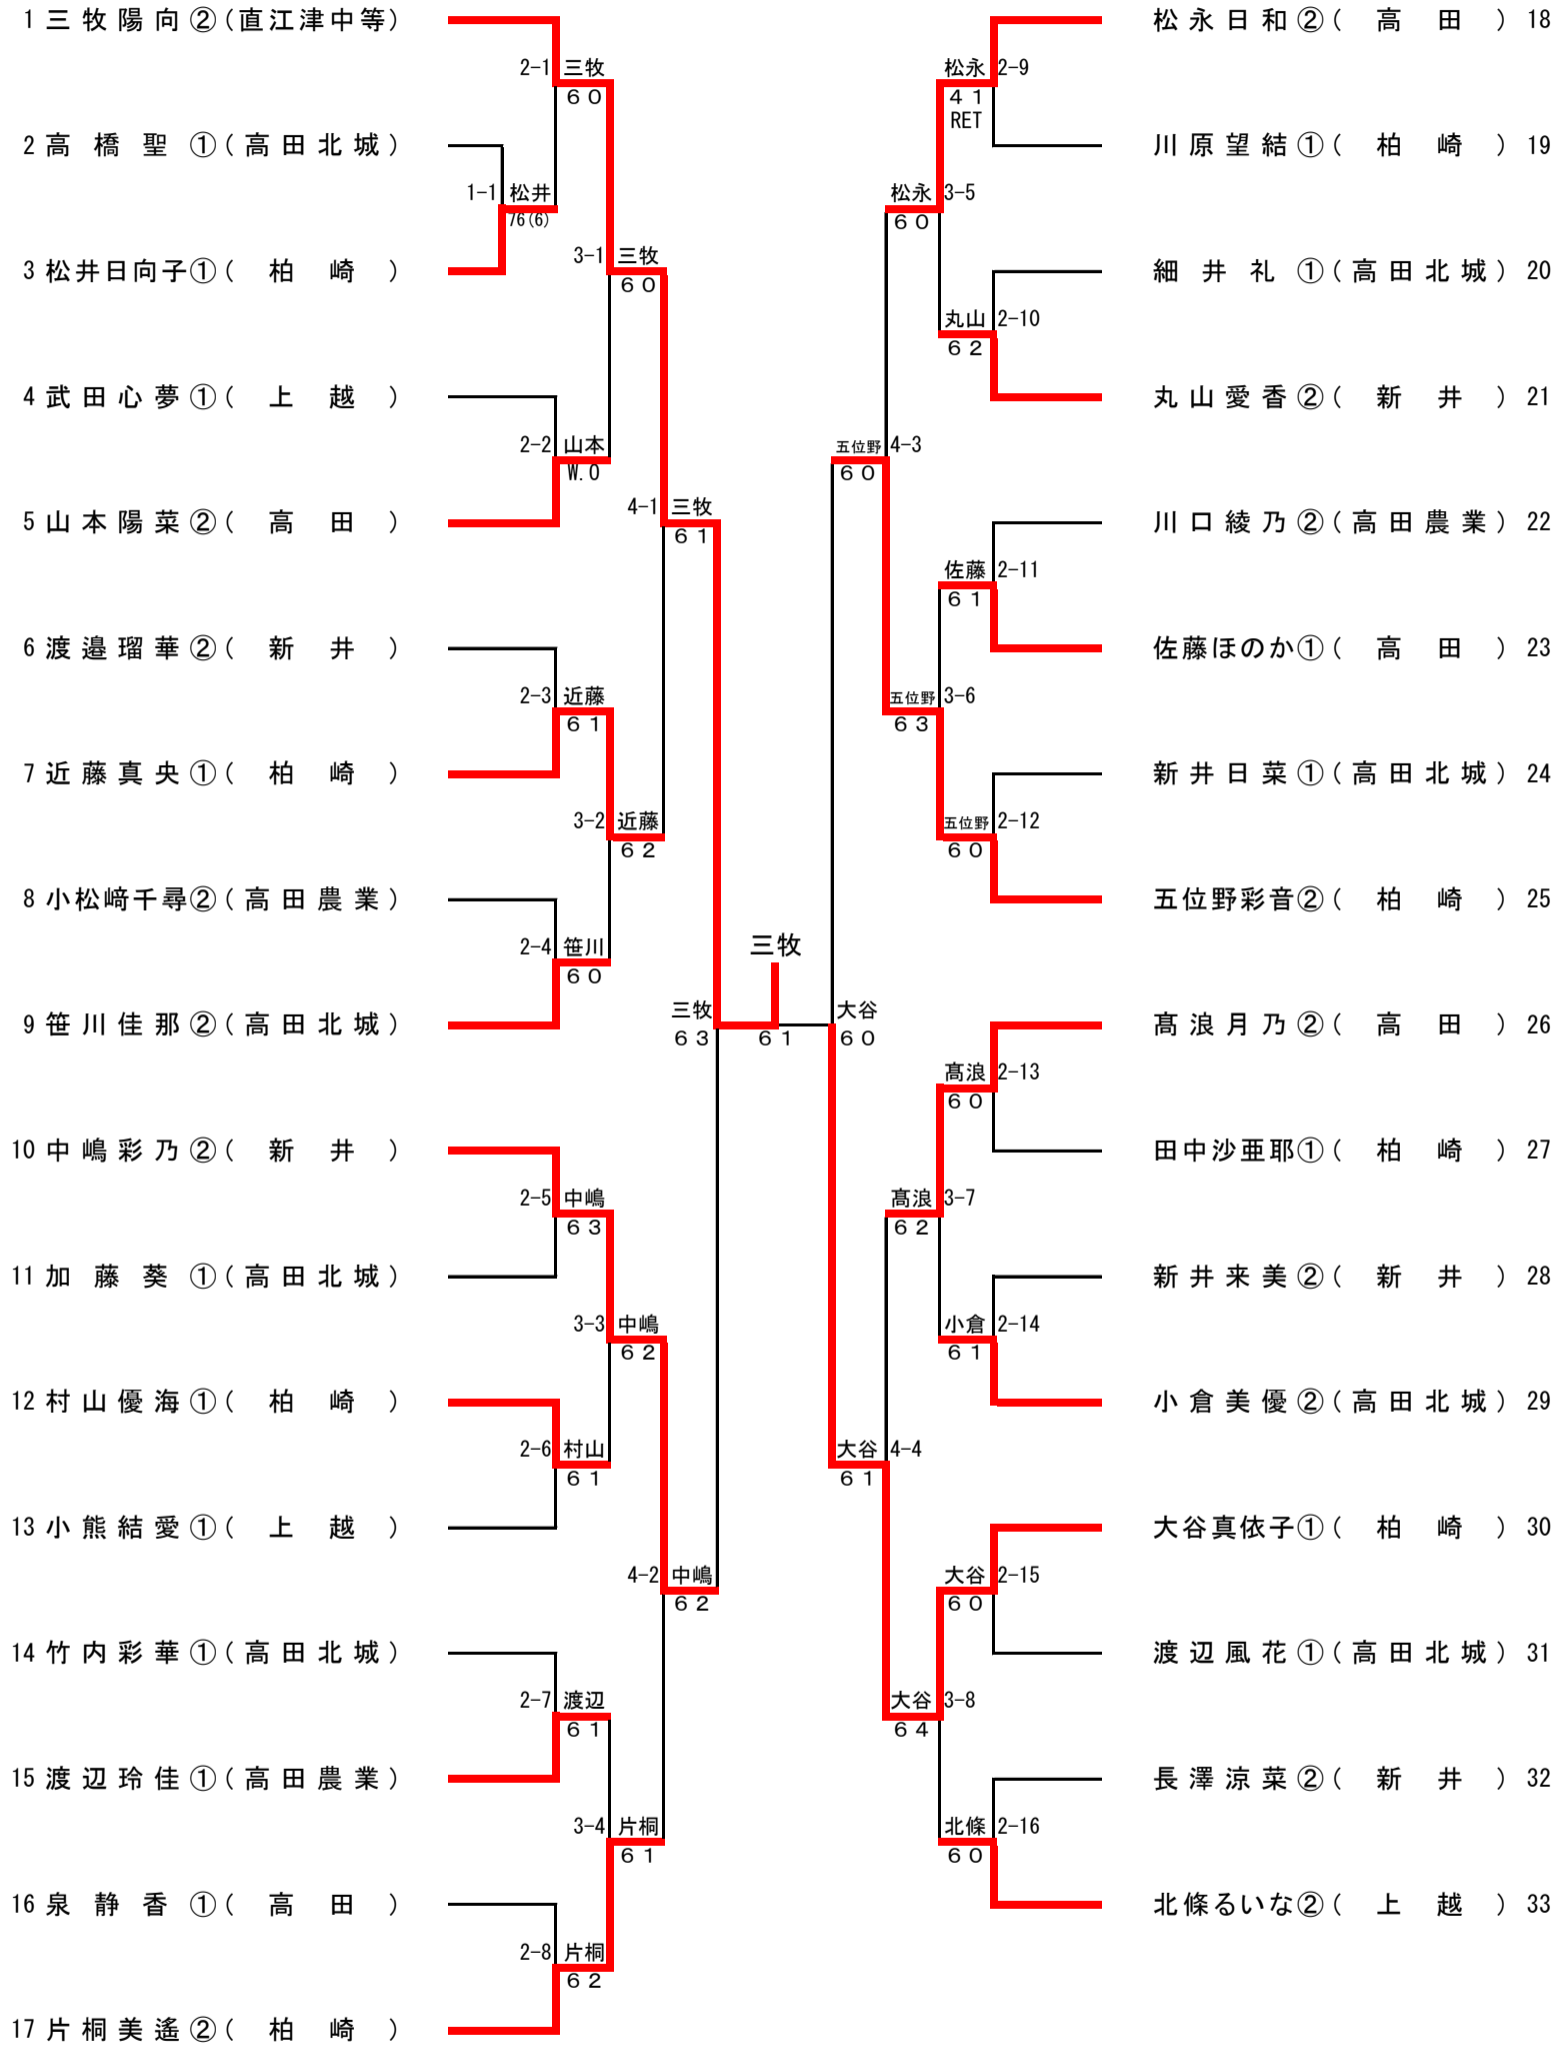

男子ダブルス

1	横内 尾藤 健大 介智	① (高田) ② (高田)	2-1 横内 尾藤 6 0	春川 岸 2-5 春川 岸 6 0	春岸 川 幸 希	② (柏崎工業) 16
2	栗田 真 拓 藤井 真 脩	① (高田北城)	1-1 栗田 藤井 6 3	山本 栗原 W.O	小林 塚 陽 葵 林 柊 汰	① (高田) 17
3	松原 韻 記 藤村 凪	① (柏崎)	3-1 横内 尾藤 6 0	春川 岸 3-3 春川 岸 6 1	山本 原 弥 洋 栗 本 優 平	① (高田北城) 18
4	秋山 楓 太 芋川 空 舞	① (高田北城)	1-2 秋山 芋川 6 1	野尻 横尾 6 4	阿部 川 浩 也 笹 涼 介	② (柏崎) 19
5	佐藤 智 也 徳間 翔 翔	① (柏崎工業)	2-2 中島 中村 6 4	八木 長嶋 2-6 八木 長嶋 6 0	野横 尻 健 介 尾 豪 大	① (高田) 20
6	金子 隼 星 澤 暢 生	② (新井)	1-3 中島 中村 6 4	八木 長嶋 1-10 八木 長嶋 6 2	木水 村 友 哉 野 有 哉	① (上越) 21
7	中島 優 拳 村 真 真	② (上越)	横内 尾藤 6 1	浜中山 山田 7 5 浜中山 山田 6 3	八木 嶋 駿 平 嶋 拓 哉	② (高田北城) 22
8	栗原 健 太 中村 優 太	② (柏崎)	1-4 栗原 中村 6 2	吉越 小林 1-11 吉越 小林 6 2	吉越 虎 之 介 小 林 史 昂	② (上越総合技術) 23
9	佐藤 蒼 蓮 齊 蒼 紫	① (上越総合技術)	2-3 栗原 中村 6 1	吉越 小林 2-7 吉越 小林 6 1	杉山 田 謙 介 川 悠 貴	② (高田北城) 24
10	瀬川 太 一 尾 武 斗	② (高田北城)	1-5 涌井 岡田 6 2	吉野 岡田 1-12 吉野 岡田 6 1	小戸 網 颯 太 川 樹 樹	① (柏崎) 25
11	涌井 陽 平 岡 智 也	② (新井)	3-2 宮島 中澤 6 3	浜中山 山田 3-4 浜中山 山田 6 1	吉野 中 悠 斗 野 暖 人	② (高田) 26
12	大野 蓮 駿 岩崎 駿	① (上越)	1-6 大野 岩崎 7 6 (2)	近藤 網本 1-13 近藤 網本 6 3	近網 藤 璃 音 本 晴 晴	② (柏崎工業) 27
13	藤巻 宗 太 大 周 太	② (高田北城)	2-4 宮島 中澤 6 1	浜中山 山田 2-8 浜中山 山田 6 0	丸山 山 蓮 輝 岸 大 輝	① (上越) 28
14	二宮 秀 太 小 林 諒	① (高田)	1-7 宮島 中澤 6 1		浜山 中 湧 佑 斗 田 雅 之	② (新井) 29
15	宮島 慎 平 中澤 知 人	② (柏崎工業)			春岸 川 幸 希	② (柏崎工業)
				3位決定		
				春川 岸		
				7 6 (1)		

3位決定

中島

中島拳②(上越)

6 4

浜中湧佑斗②(新井)

男子シングルスB

女子ダブルス

女子シングルスA