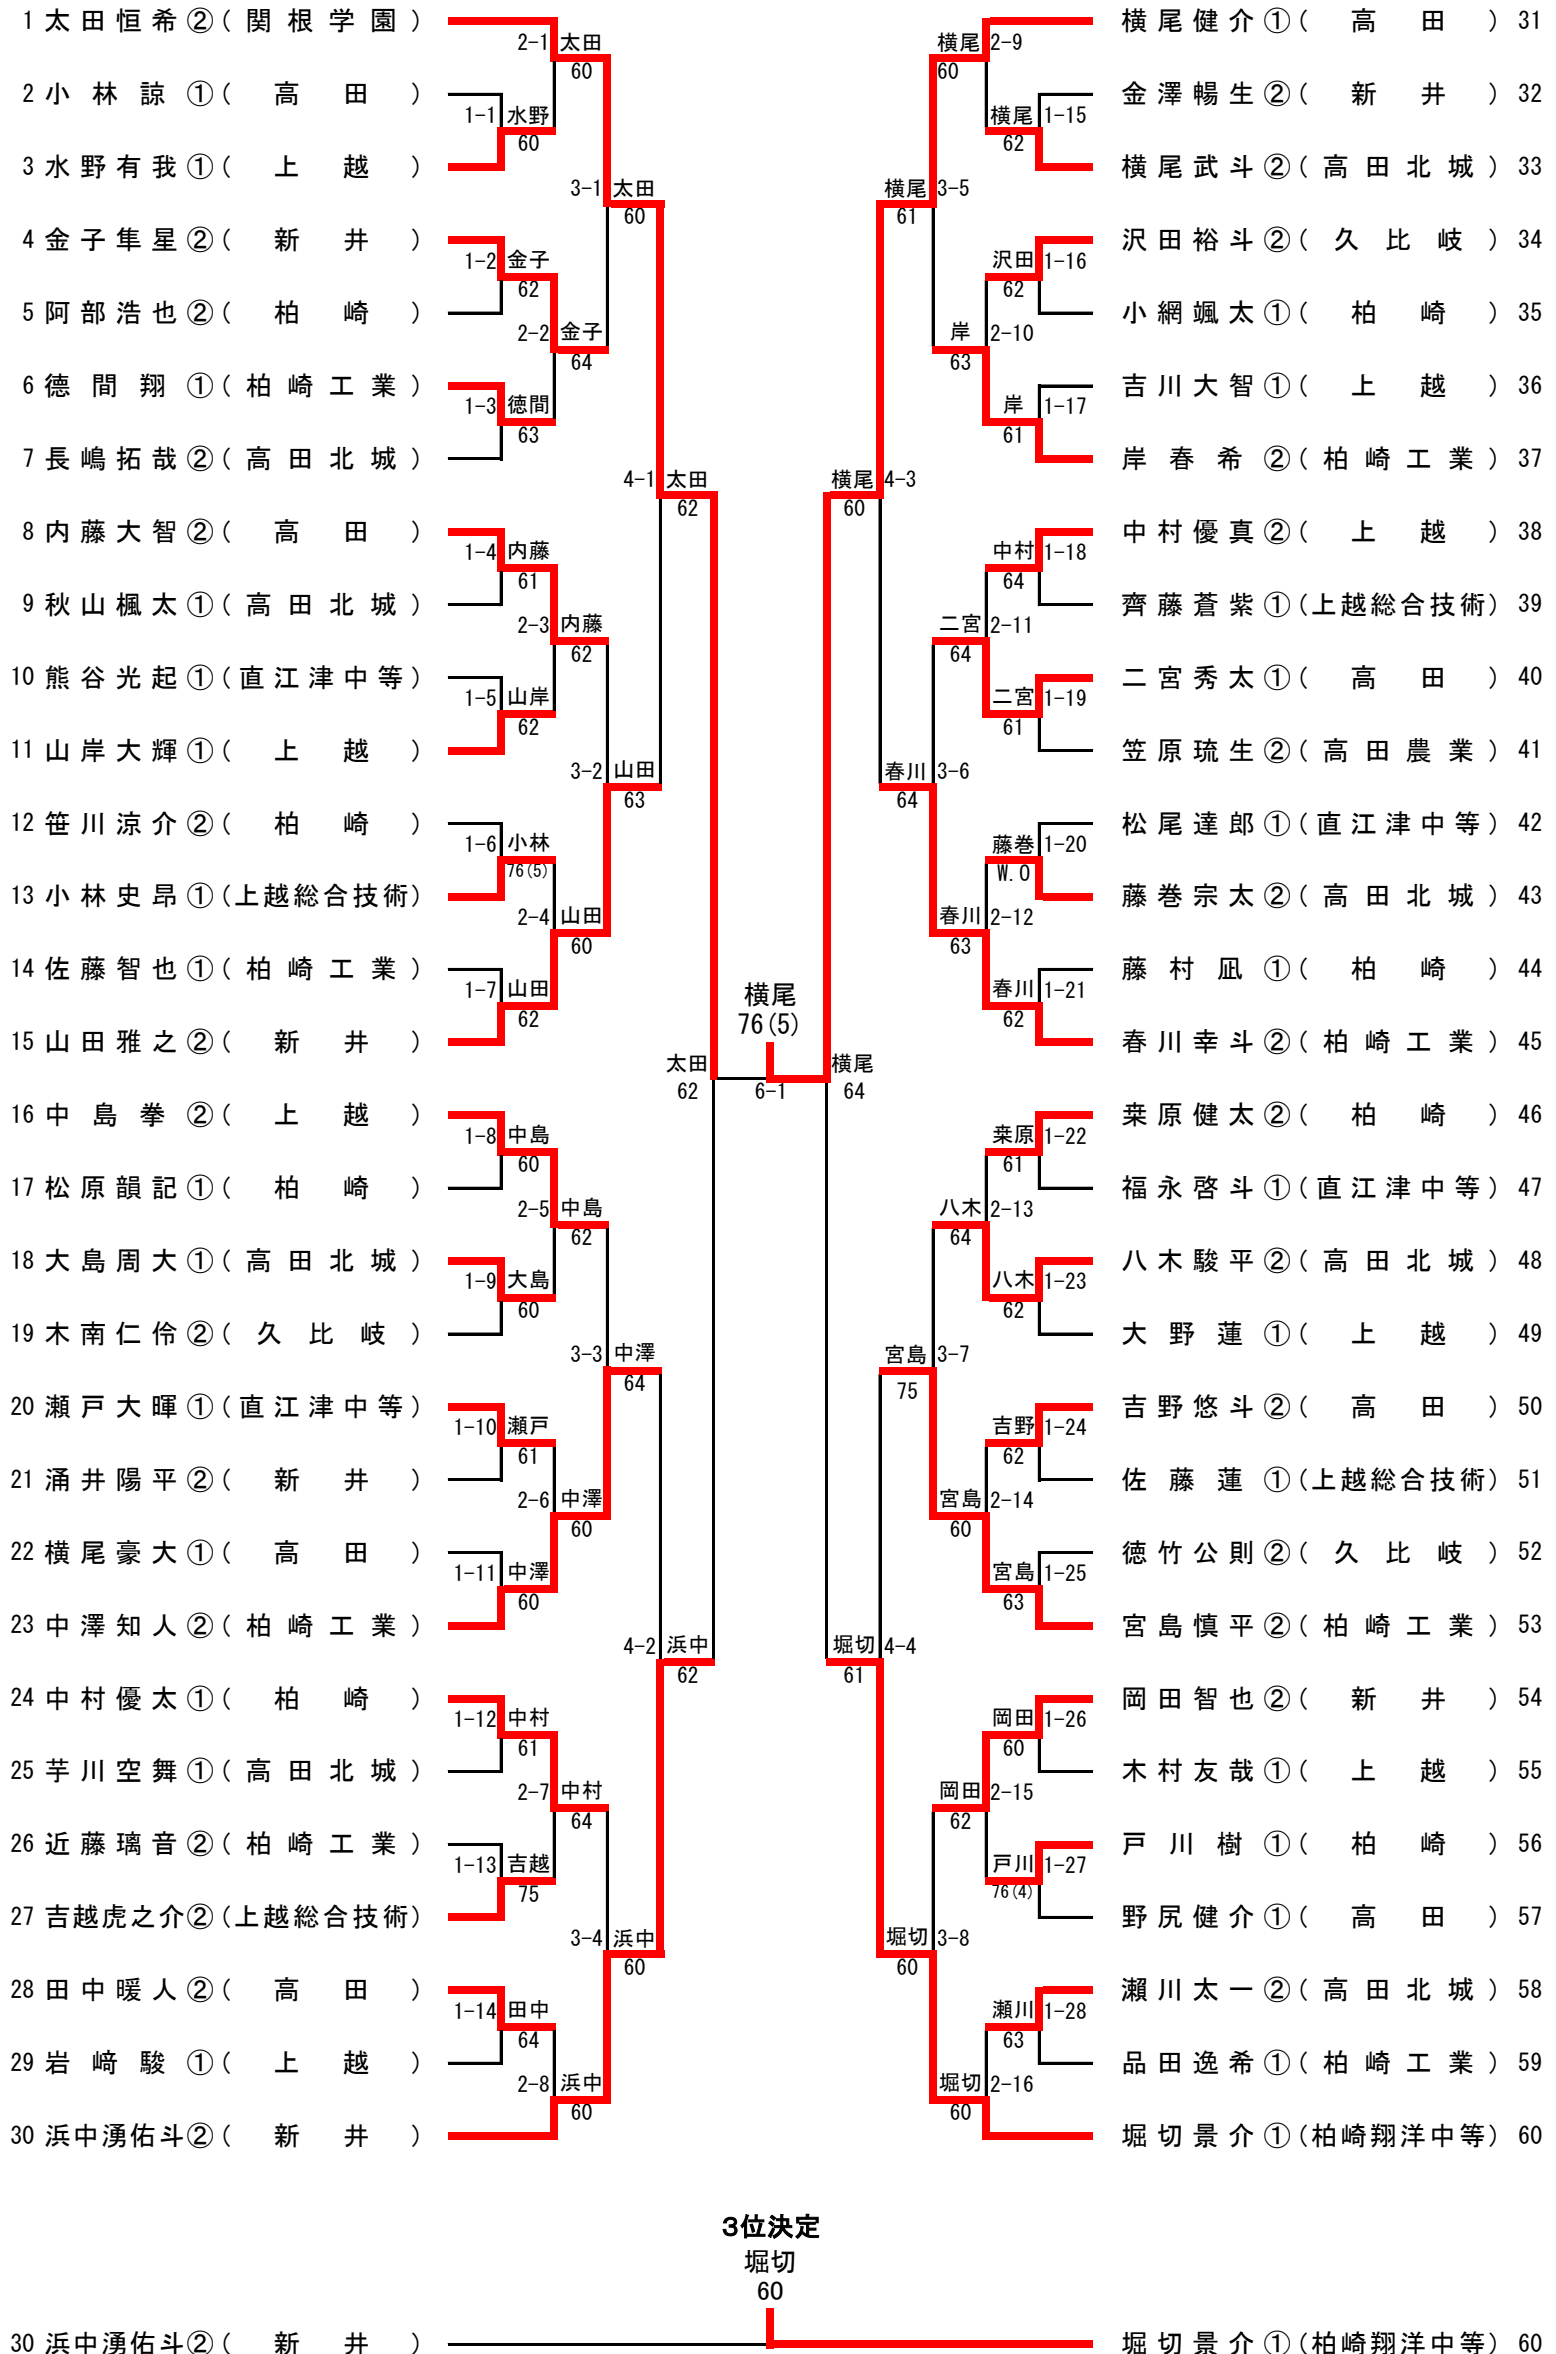

男子ダブルス

1	横内 尾藤 健大 介智	① (高田) ② (高田)	2-1	横尾内藤	60	春川岸	2-9	春川岸	2-9	春川 幸斗 希	② (柏崎工業) 18
2	松原 韻記	① (柏崎)	1-1	松原藤村	63	春川岸	3-5	春川岸	3-5	山本 弥洋 優平	① (高田北城) 19
3	杉田 謙介 拓	② (高田北城) ① (高田北城)	3-1	横尾内藤	61	山岸丸山	2-10	山岸丸山	2-10	佐藤 蒼 蓮紫	① (上越総合技術) 20
4	水野 有友 我哉	① (上越)	2-2	金子金澤	61	横尾内藤	4-1	横尾内藤	4-1	山岸 大輝 蓮	① (上越) 21
5	金子 隼星 生	② (新井)	4-1	横尾内藤	63	長嶋藤卷	2-11	長嶋藤卷	2-11	長藤 拓宗 哉太	② (高田北城) 22
6	沢田 裕斗 伶	② (久比岐)	2-3	沢田木南	63	横尾内藤	4-3	横尾内藤	4-3	熊谷 光啓 起斗	① (直江津中等) 23
7	秋山 楓周 太	① (高田北城)	3-2	吉越小林	62	横尾内藤	4-3	横尾内藤	4-3	吉田 悠斗 人	② (高田) 24
8	近藤 璃音 翔	② (柏崎工業) ① (柏崎工業)	2-4	吉越小林	62	横尾内藤	4-3	横尾内藤	4-3	原村 健優 太	② (柏崎) 25
9	吉越 虎之介 史昂	② (上越総合技術) ① (上越総合技術)	2-4	吉越小林	62	横尾内藤	4-3	横尾内藤	4-3	八木 駿空 平舞	② (高田北城) 26
10	中島 優拳 真	② (上越)	2-5	中島中村	62	横尾内藤	4-3	横尾内藤	4-3	野尻 健秀 介太	① (高田) 27
11	山川 悠太 貴陽	② (高田北城) ① (高田北城)	3-3	中島中村	75	横尾内藤	4-3	横尾内藤	4-3	品田 逸希 晴	① (柏崎工業) 28
12	瀬戸 大達 暉郎	① (直江津中等)	2-6	阿部笹川	不戦勝	横尾内藤	4-3	横尾内藤	4-3	大岩 蓮駿	① (上越) 29
13	阿部 浩也 介	② (柏崎)	4-2	宮島中澤	60	横尾内藤	4-3	横尾内藤	4-3	小戸 颯太 樹	① (柏崎) 30
14	涌井 陽平 也	② (新井)	2-7	涌井岡田	62	横尾内藤	4-3	横尾内藤	4-3	徳白 公琉 則以	② (久比岐) 31
15	瀬川 太武 一斗	② (高田北城)	3-4	宮島中澤	63	横尾内藤	4-3	横尾内藤	4-3	大小 柗陽 汰葵	① (高田) 32
16	横尾 豪大 諒	① (高田)	2-8	宮島中澤	60	横尾内藤	4-3	横尾内藤	4-3	吉川 大文 智哉	① (上越) 33
17	宮島 慎知 平人	② (柏崎工業)				横尾内藤	4-3	横尾内藤	4-3	浜中 湧佑 斗之	② (新井) 34

3位決定
宮島中澤

17	宮島 慎知 平人	② (柏崎工業)			61	原村 健優 太	② (柏崎) 25
----	----------	----------	--	--	----	---------	-----------

男子シングルス

女子ダブルス

女子シングルス

1 北條るいな②(上越)			大谷真依子①(柏崎) 20
2 山本涼佳①(久比岐)			青山心美①(新井) 21
3 高橋聖①(高田北城)			新井日菜①(高田北城) 22
4 新井来美②(新井)			川原望結①(柏崎) 23
5 小熊結愛①(上越)			佐藤ほのか①(高田) 24
6 山本陽菜②(高田)			丸山愛香②(新井) 25
7 竹内彩華①(高田北城)			加藤葵①(高田北城) 26
8 山本凜②(久比岐)			山田由美江②(久比岐) 27
9 近藤真央①(柏崎)			長澤涼菜②(新井) 28
10 中嶋彩乃②(新井)			片桐美遙②(柏崎) 29
11 川口綾乃②(高田農業)			高浪月乃②(高田) 30
12 中村真美①(直江津中等)			渡辺風花①(高田北城) 31
13 泉静香①(高田)			松井日向子①(柏崎) 32
14 小松崎千尋②(高田農業)			笹川佳那②(高田北城) 33
15 小倉美優②(高田北城)			村山優海①(柏崎) 34
16 渡邊瑠華②(新井)			細井礼①(高田北城) 35
17 武田心夢①(上越)			田中沙亜耶①(柏崎) 36
18 高橋れん②(直江津中等)			渡辺玲佳①(高田農業) 37
19 五位野彩音②(柏崎)			松永日和②(高田) 38