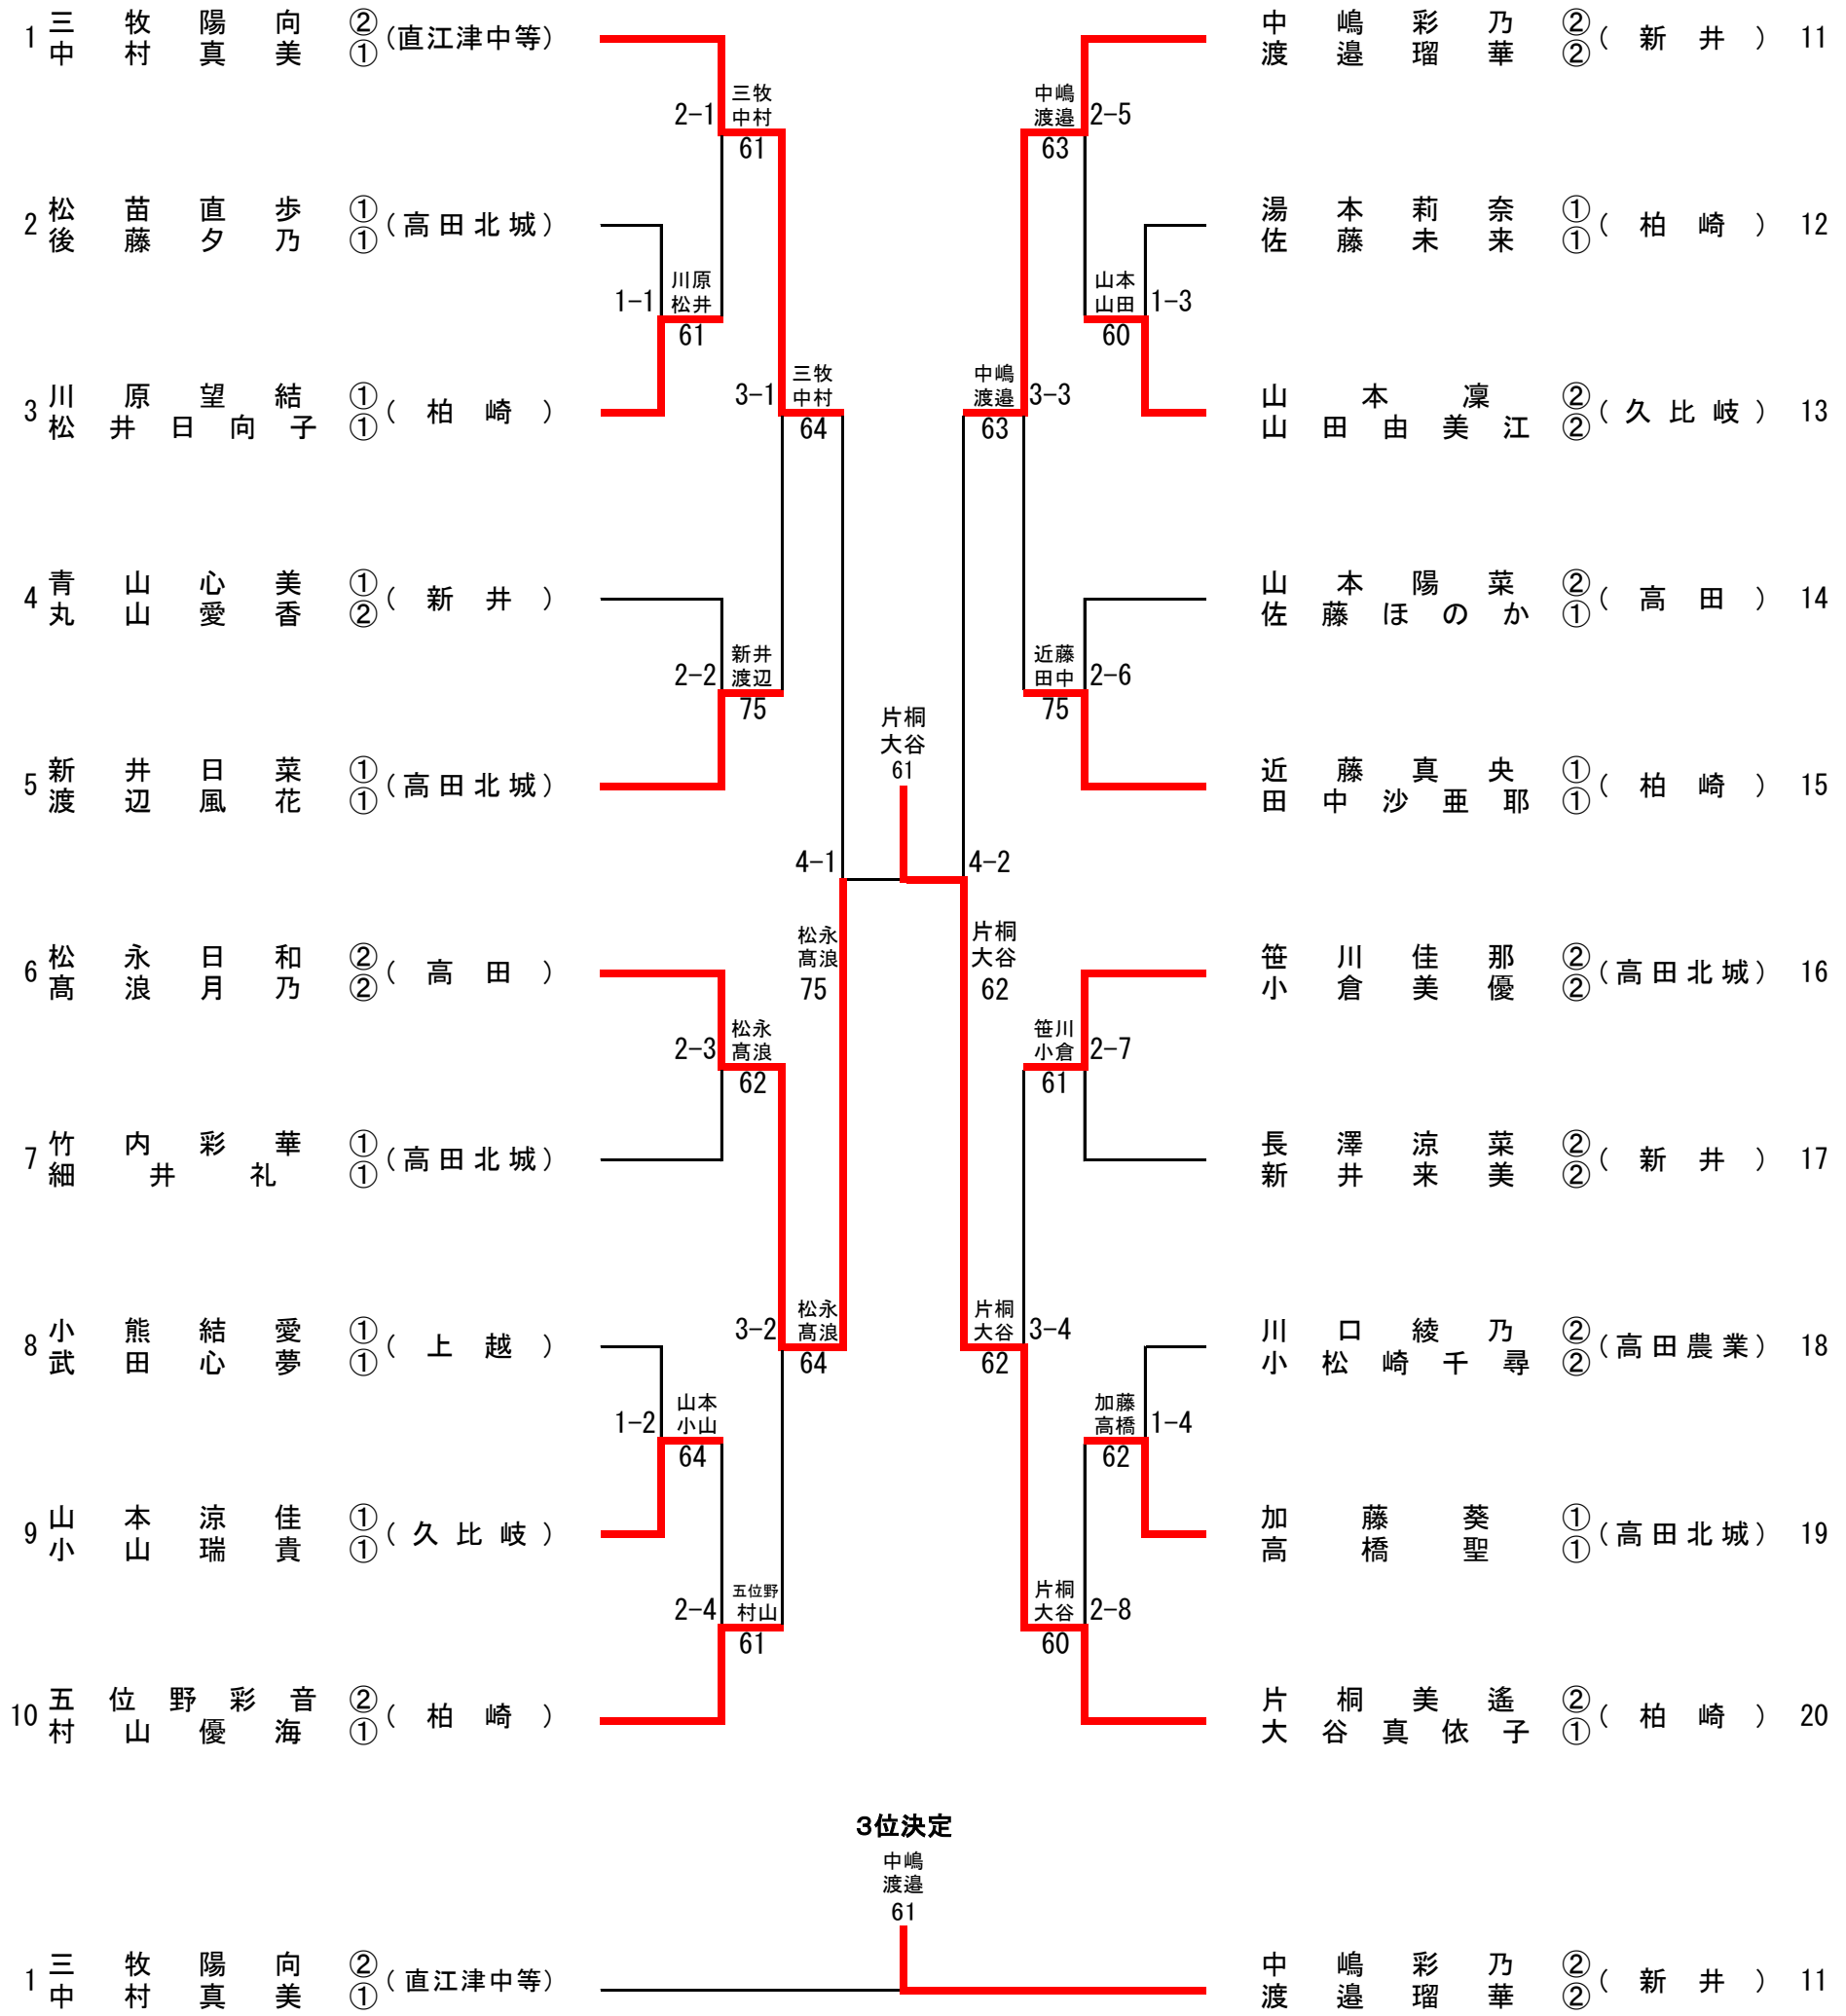

男子ダブルス

1	横内 尾藤 健大 介智	① (高田) ② (高田)	2-1	横尾内藤	60	春川岸	2-9	春川岸	2-9	春川 幸斗 希	② (柏崎工業) 18
2	松原 韻記	① (柏崎)	1-1	松原藤村	63	春川岸	3-5	春川岸	3-5	山本 弥洋 優平	① (高田北城) 19
3	杉田 謙介 拓	② (高田北城) ① (高田北城)	3-1	横尾内藤	61	山岸丸山	2-10	山岸丸山	2-10	佐藤 蒼 蓮紫	① (上越総合技術) 20
4	水野 有友 我哉	① (上越)	2-2	金子金澤	61	横尾内藤	4-1	横尾内藤	4-1	山岸 大輝 蓮	① (上越) 21
5	金子 隼星 生	② (新井)	4-1	横尾内藤	63	長嶋藤卷	2-11	長嶋藤卷	2-11	長藤 拓宗 哉太	② (高田北城) 22
6	沢田 裕斗 伶	② (久比岐)	2-3	沢田木南	63	横尾内藤	4-3	横尾内藤	4-3	熊谷 光啓 起斗	① (直江津中等) 23
7	秋山 楓周 太	① (高田北城)	3-2	吉越小林	62	横尾内藤	4-3	横尾内藤	4-3	吉田 悠斗 人	② (高田) 24
8	近藤 璃音 翔	② (柏崎工業) ① (柏崎工業)	2-4	吉越小林	62	横尾内藤	4-3	横尾内藤	4-3	原村 健優 太	② (柏崎) 25
9	吉越 虎之介 史昂	② (上越総合技術) ① (上越総合技術)	2-4	吉越小林	62	横尾内藤	4-3	横尾内藤	4-3	八木 駿空 平舞	② (高田北城) 26
10	中島 優拳 真	② (上越)	2-5	中島中村	62	横尾内藤	4-3	横尾内藤	4-3	野尻 健秀 介太	① (高田) 27
11	山川 悠太 貴陽	② (高田北城) ① (高田北城)	3-3	中島中村	75	横尾内藤	4-3	横尾内藤	4-3	品田 逸希 晴	① (柏崎工業) 28
12	瀬戸 大達 暉郎	① (直江津中等)	2-6	阿部笹川	不戦勝	横尾内藤	4-3	横尾内藤	4-3	大岩 蓮駿	① (上越) 29
13	阿部 浩也 介	② (柏崎)	4-2	宮島中澤	60	横尾内藤	4-3	横尾内藤	4-3	小戸 颯太 樹	① (柏崎) 30
14	涌井 陽平 也	② (新井)	2-7	涌井岡田	62	横尾内藤	4-3	横尾内藤	4-3	徳白 公琉 則以	② (久比岐) 31
15	瀬川 太武 一斗	② (高田北城)	3-4	宮島中澤	63	横尾内藤	4-3	横尾内藤	4-3	大小 柗陽 汰葵	① (高田) 32
16	横尾 豪大 諒	① (高田)	2-8	宮島中澤	60	横尾内藤	4-3	横尾内藤	4-3	吉川 大文 智哉	① (上越) 33
17	宮島 慎知 平人	② (柏崎工業)				横尾内藤	4-3	横尾内藤	4-3	浜中 湧佑 斗之	② (新井) 34

3位決定
宮島中澤

17	宮島 慎知 平人	② (柏崎工業)			61	原村 健優 太	② (柏崎) 25
----	----------	----------	--	--	----	---------	-----------

男子シングルス

女子ダブルス

女子シングルス

1 北條るいな②(上越)			大谷真依子①(柏崎) 20
2 山本涼佳①(久比岐)			青山心美①(新井) 21
3 高橋聖①(高田北城)			新井日菜①(高田北城) 22
4 新井来美②(新井)			川原望結①(柏崎) 23
5 小熊結愛①(上越)			佐藤ほのか①(高田) 24
6 山本陽菜②(高田)			丸山愛香②(新井) 25
7 竹内彩華①(高田北城)			加藤葵①(高田北城) 26
8 山本凜②(久比岐)			山田由美江②(久比岐) 27
9 近藤真央①(柏崎)			長澤涼菜②(新井) 28
10 中嶋彩乃②(新井)			片桐美遙②(柏崎) 29
11 川口綾乃②(高田農業)			高浪月乃②(高田) 30
12 中村真美①(直江津中等)			渡辺風花①(高田北城) 31
13 泉静香①(高田)			松井日向子①(柏崎) 32
14 小松崎千尋②(高田農業)			笹川佳那②(高田北城) 33
15 小倉美優②(高田北城)			村山優海①(柏崎) 34
16 渡邊瑠華②(新井)			細井礼①(高田北城) 35
17 武田心夢①(上越)			田中沙亜耶①(柏崎) 36
18 高橋れん②(直江津中等)			渡辺玲佳①(高田農業) 37
19 五位野彩音②(柏崎)			松永日和②(高田) 38