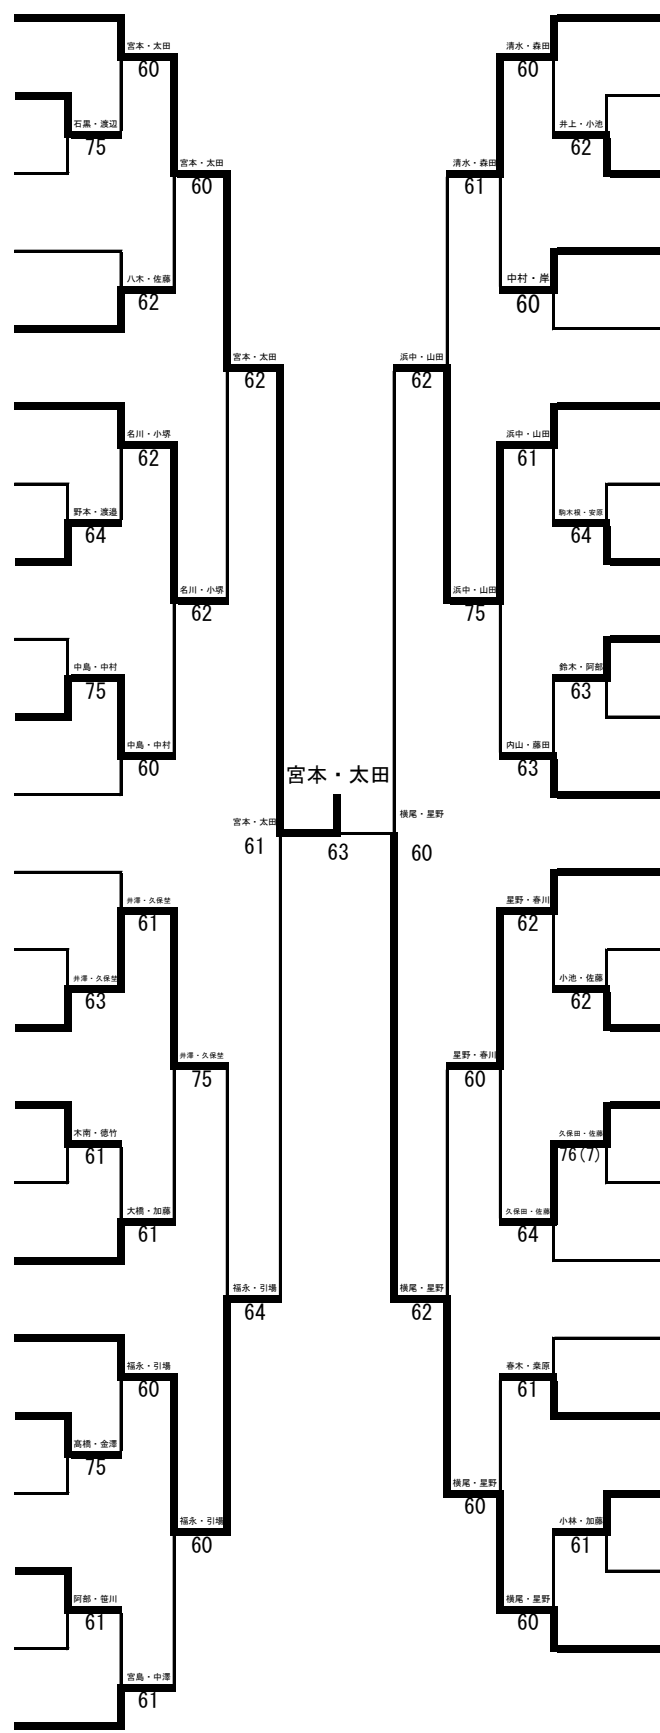

男子シングルス 決勝トーナメント

- 宮本一輝② (関根)

- 浜中湧佑斗① (新井) **A**

- 春川幸斗① (柏工) **B**

- 井澤 愛希② (高田北城) **C**

- 中村冬馬② (柏工) **D**

- 福永怜也② (直中等) **E**

- 星野尚希② (柏工) **F**

- 加藤太一② (柏工) **G**

- 清水 優翔② (高田北城) **H**

- I 太田恒希① (関根)

- J 河野空② (新井)

- K 及川椋太② (直中等)

- L 星野遥輝② (高田)

- M 大橋兼太② (柏工)

- N 久保埜 隼②(高田北城)

- O 佐藤悠喜② (有恒)

- P 横尾俊介② (高田)

男子ダブルス

- 1 宮本一輝②(関根)
太田恒希①
- 2 石黒靖人②(直中等)
渡辺慧②
- 3 渡辺雄斗①(柏崎)
中川舜①
- 4 池田涼馬②(有恒)
丸山正裕②
- 5 八木駿平①(高田北)
佐藤佑哉①(城)
- 6 名川勇斗②(高田北)
小堺友介②(城)
- 7 田中暖人①(高田)
吉野悠斗①
- 8 野本俊作②(上総技)
渡邊楽斗②
- 9 河野空②(新井)
金子隼星①
- 10 中島拳①(上越)
中村優真①
- 11 小栗隼斗②(柏工)
杉浦輝道②
- 12 五十嵐功樹②(柏崎)
滝澤聖也②
- 13 上野拓也②(直中等)
及川椋太②
- 14 井澤愛希②(高田北)
久保埜隼②(城)
- 15 木南仁伶①(久比岐)
徳竹公則①
- 16 小林大透②(有恒)
晒科僚太②
- 17 大橋兼太②(柏工)
加藤太一②
- 18 福永怜也②(直中等)
引場大兄②
- 19 高橋真幸②(新井)
金澤暢生①
- 20 鈴木優人②(松代)
斎藤拓海②
- 21 阿部浩也①(柏崎)
笹川涼介①
- 22 長嶋拓哉①(高田北)
杉田謙介①(城)
- 23 宮島慎平①(柏工)
中澤知人①

- 清水優翔②(高田北)
森田光稀②(城) 24
- 佐藤悠喜②(有恒)
倉俣圭吾② 25
- 井上泰一②(直中等)
小池弥真斗② 26
- 中村冬馬②(柏工)
岸春希① 27
- 宮崎真拓②(上総技)
吉越虎之介① 28
- 浜中湧佑斗①(新井)
山田雅之① 29
- 瀬川太一①(高田北)
藤巻宗太①(城) 30
- 駒不根孝太郎②(上越) 31
- 安原航太②
- 鈴木雄大②(柏崎) 32
- 阿部瑠維斗②
- 内藤大智①(高田) 33
- 川原大和①
- 内山泰我②(柏工) 34
- 藤田拓実②
- 星野尚希②(柏工) 35
- 春川幸斗①
- 和田大地②(松代) 36
- 桑原義季②
- 小池佑弥②(上総技) 37
- 佐藤夏之②
- 久保田優士②(柏崎) 38
- 佐藤航輔②
- 熊谷圭悟②(直中等) 39
- 相馬貫人②
- 近藤洋介②(高田北)
高倉流河②(城) 40
- 小山和輝②(上越) 41
- 岡本竜也②
- 春木卓②(柏崎) 42
- 栞原健太①
- 小林寛太②(柏工) 43
- 加藤英輝②
- 涌井陽平①(新井) 44
- 岡田智也①
- 横尾俊介②(高田) 45
- 星野遥輝②