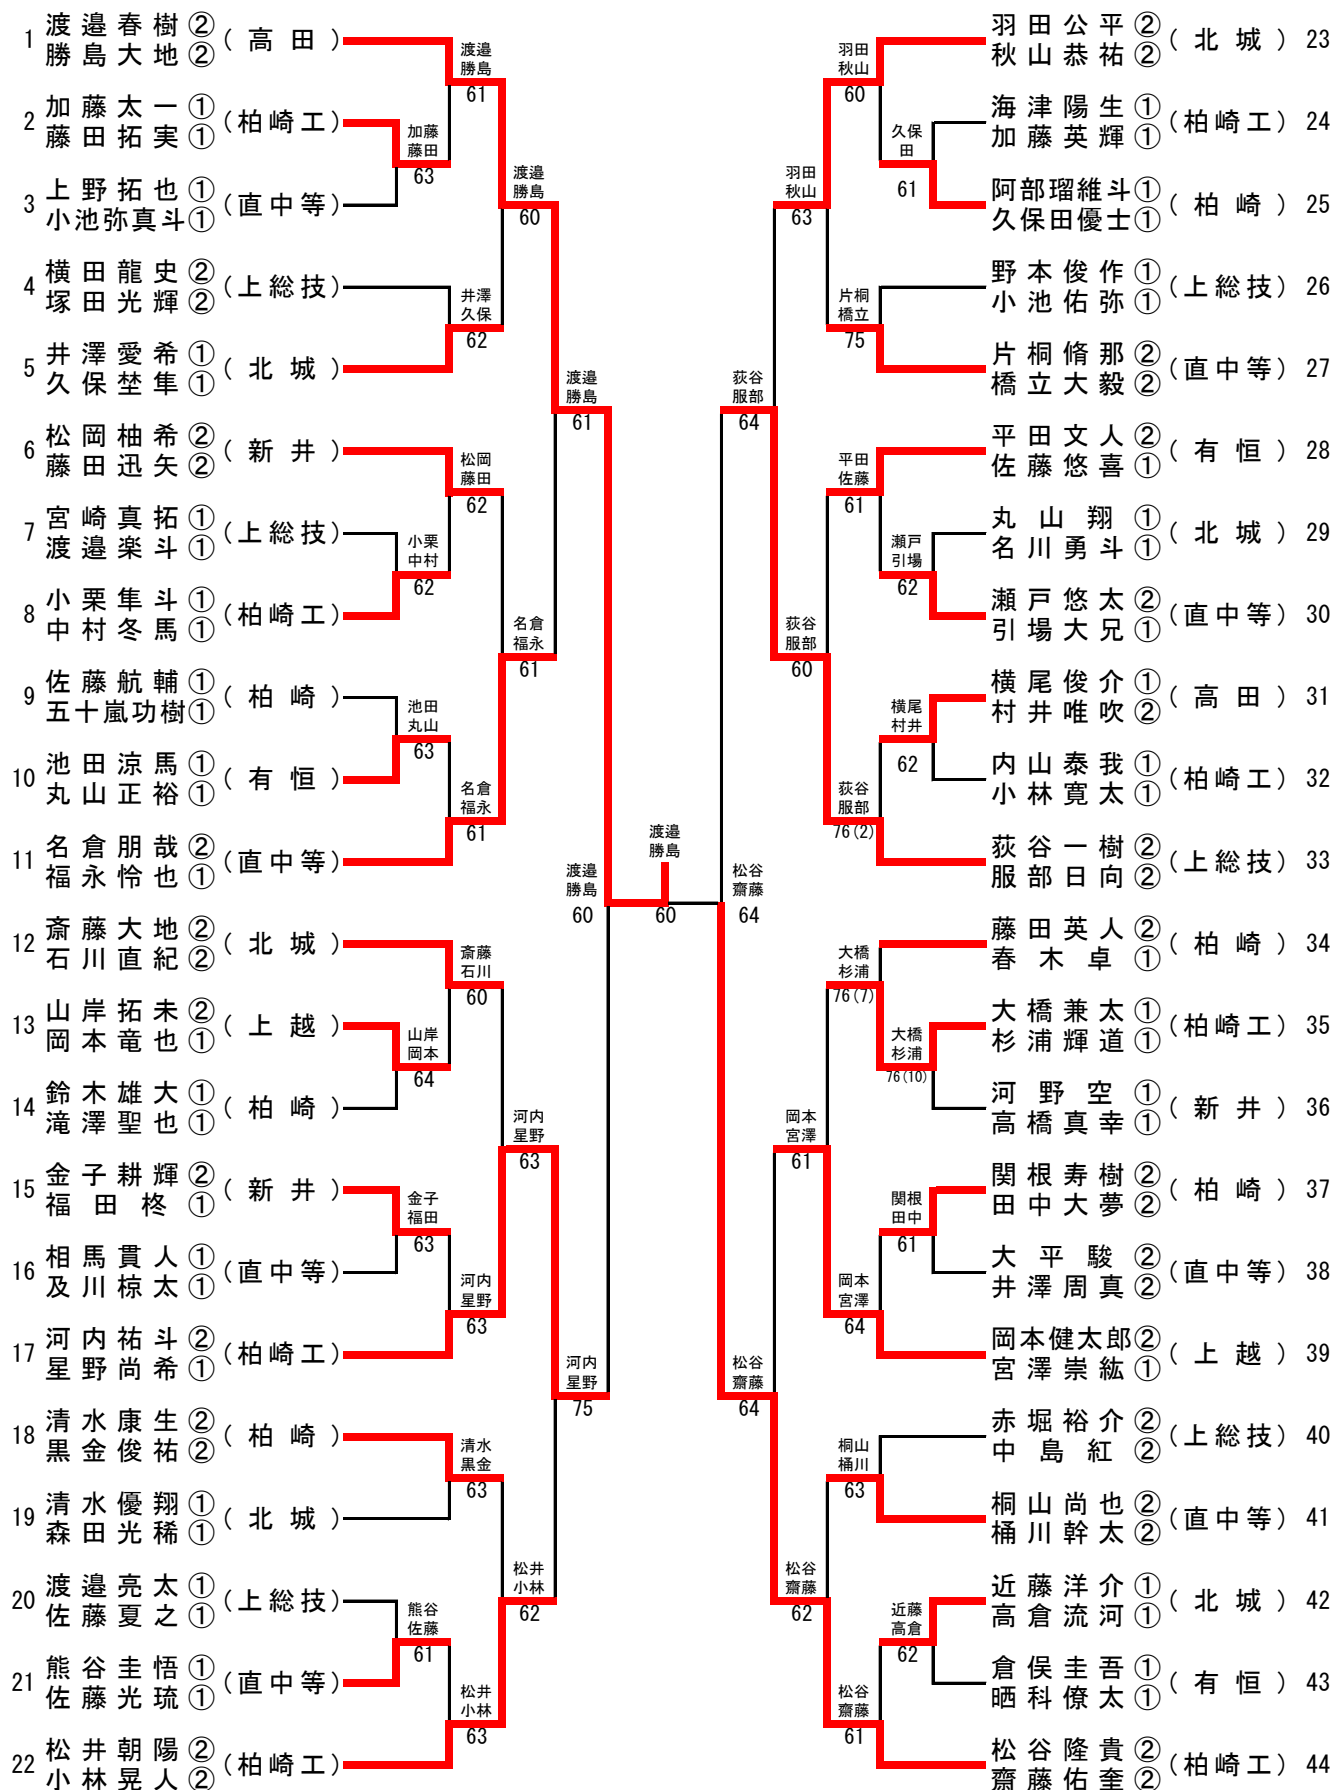

男子ダブルス

3位決定

荻谷服部

河内 祐斗② (柏崎工)
星野 尚希① (柏崎工)

76(4)

荻谷 一樹② (上総技)
服部 日向② (上総技)

男子シングルス

3位決定

女子ダブルス

女子シングルス