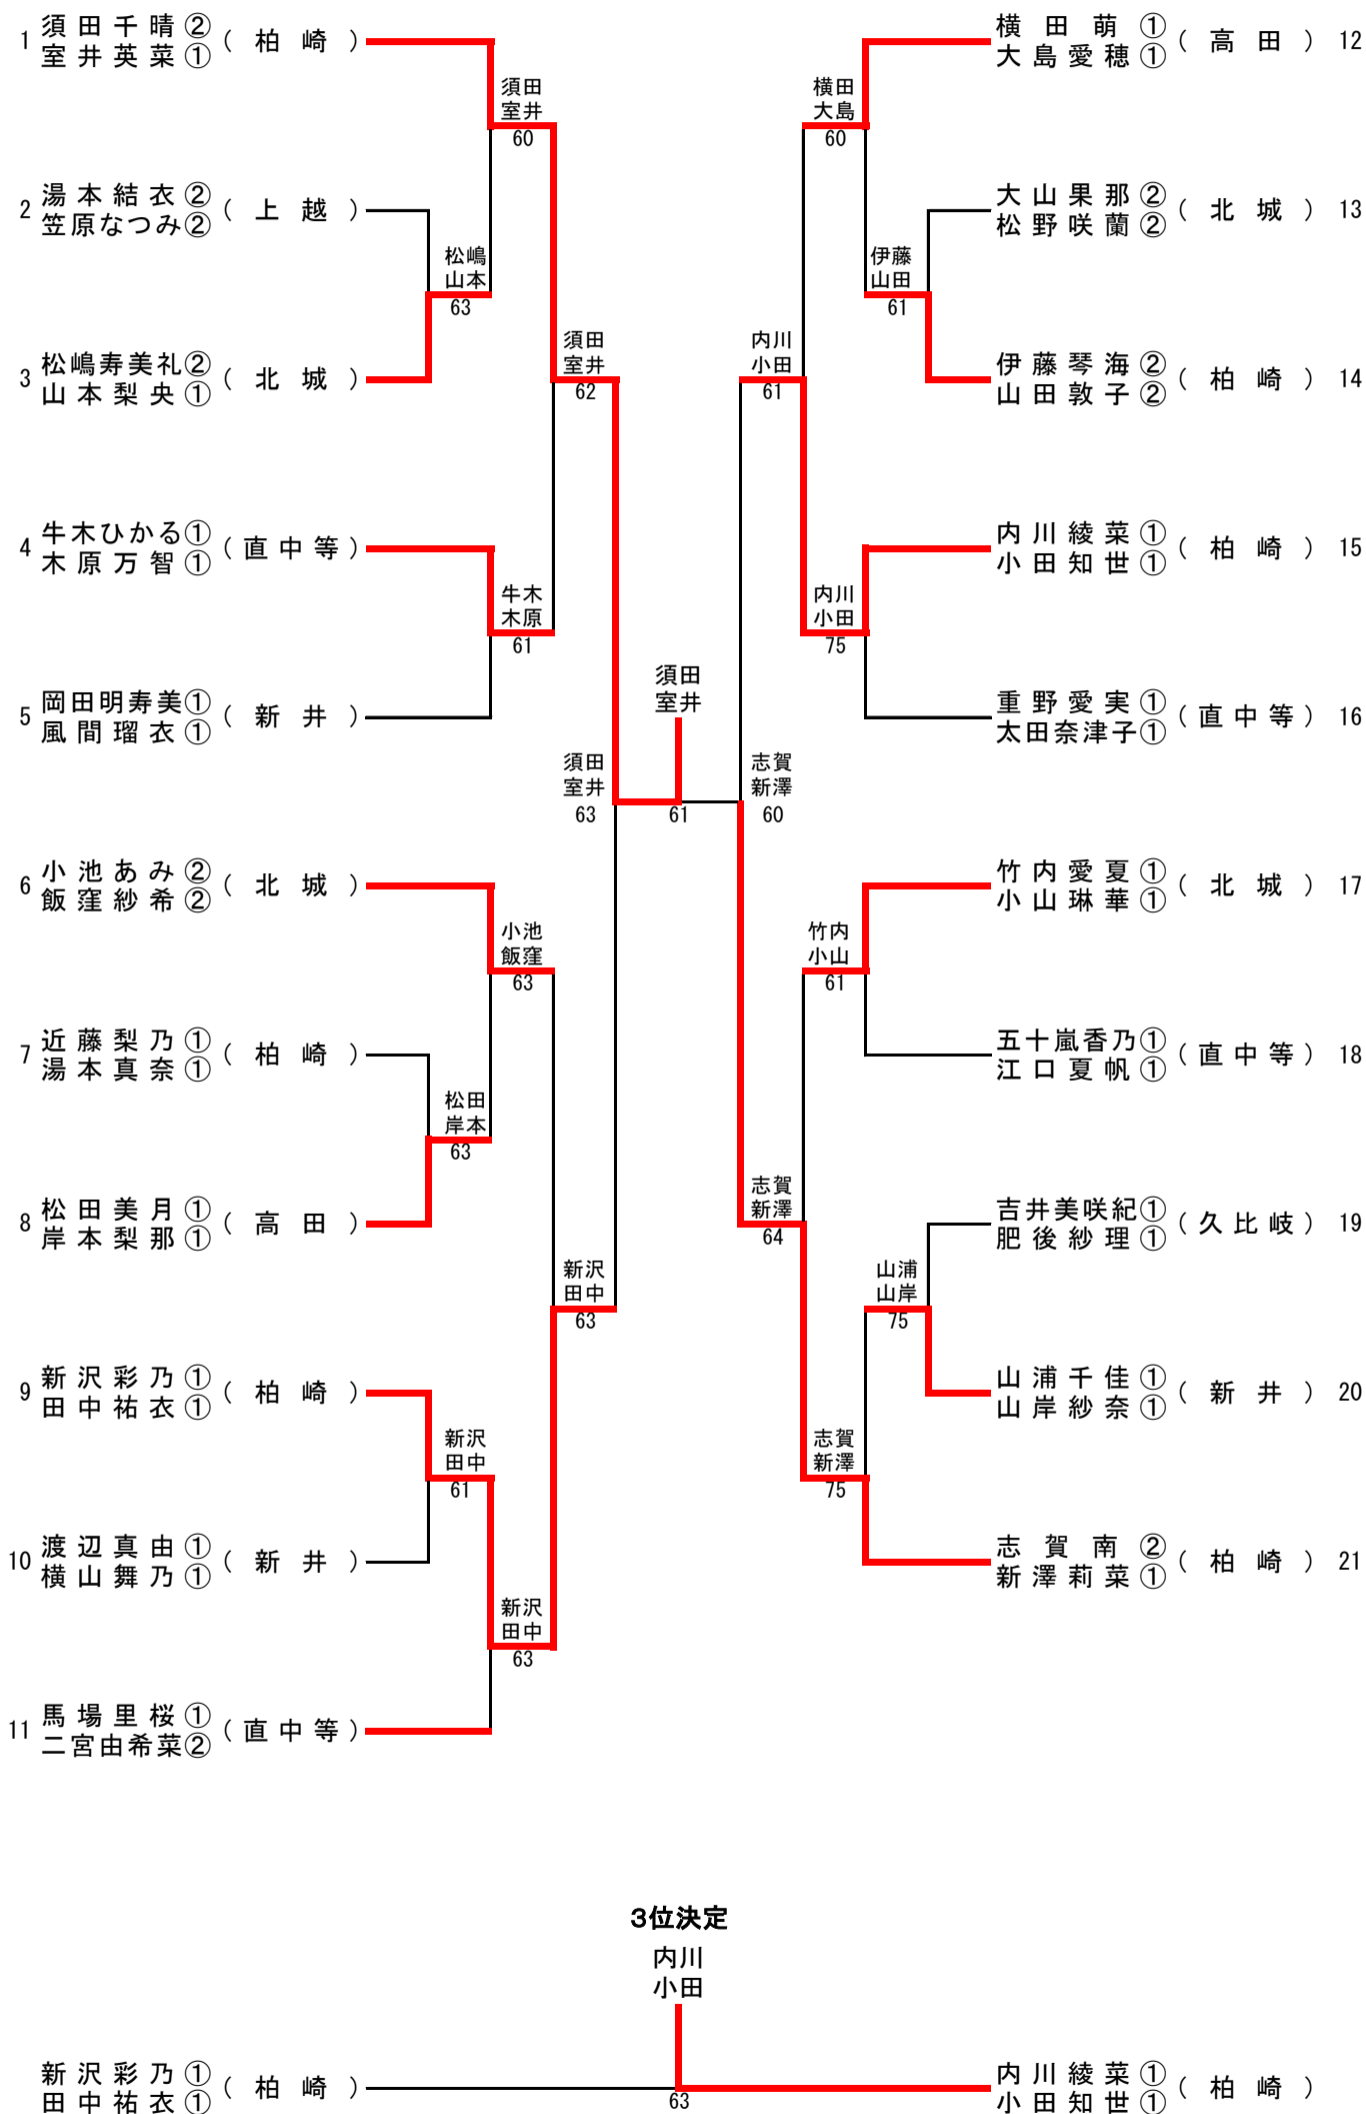

男子ダブルス

3位決定

荻谷服部

河内 祐斗② (柏崎工)
星野 尚希① (柏崎工)

76(4)

荻谷 一樹② (上総技)
服部 日向② (上総技)

男子シングルス

3位決定

女子ダブルス

女子シングルス