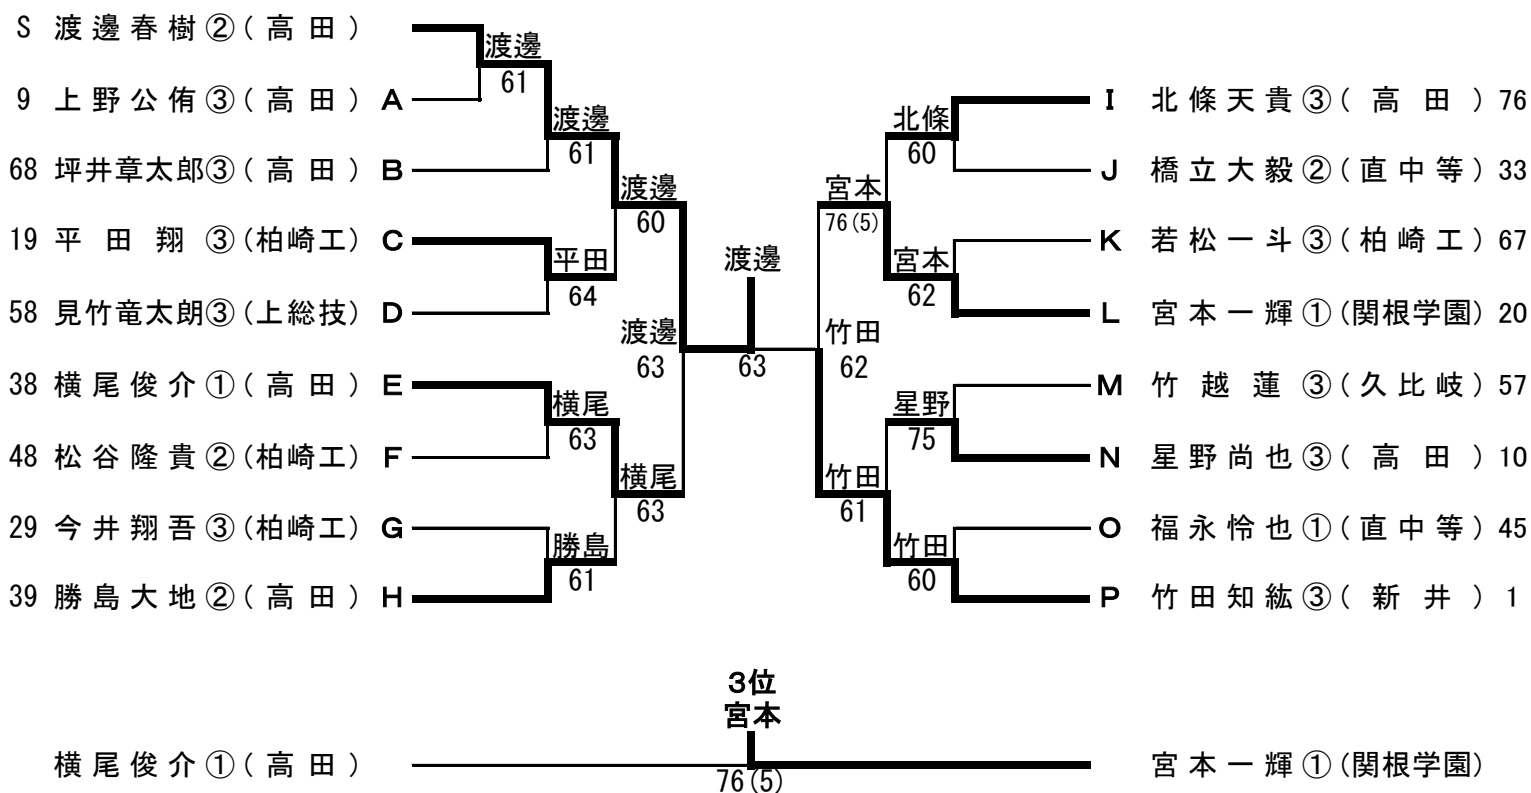

男子シングルス 決勝トーナメント

男子ダブルス 決勝トーナメント

男子ダブルス

1	北條天貴 ③ (高田)	北條東條	若松一斗 ③ (柏崎工) 30
2	金子耕輝 ② (新井)	河内小林 60	小林大起 ③ (柏崎工) 30
3	河内祐斗 ② (柏崎工)	61	村井唯吹 ② (高田) 31
4	瀬戸悠太 ② (直中等)	瀬戸橋立	星野遥輝 ① (高田) 31
5	服部日向 ② (上総技)	64	清水康生 ② (柏崎) 32
6	伊藤壮志 ③ (白嶺)	羽田齋藤 61	清黒金俊祐 ② (柏崎) 32
7	寺島佳希 ③ (白嶺)	羽田齋藤 61	桶川幹太 ② (直中等) 33
8	羽田公地 ② (北城)	61	片桐脩那 ② (直中等) 33
9	平田翔太 ③ (柏崎工)	平田船岡	竹越蓮 ③ (久比岐) 34
10	田邊修斗 ③ (柏崎)	61	藤縄大成 ② (久比岐) 34
11	藤田英人 ② (柏崎)	平田船岡 64	小竹駿 ③ (有恒) 35
12	三浦一輝 ③ (高田)	三浦横尾 64	平田文人 ② (有恒) 35
13	横尾俊介 ① (高田)	64	小林大輝 ③ (北城) 36
14	関川吏生 ③ (上総技)	64	吉岡唯 ③ (北城) 36
15	田原将太 ③ (上総技)	64	桐山尚也 ② (直中等) 37
16	名倉朋哉 ② (直中等)	名倉福永	池田凌 ② (直中等) 37
17	福永怜也 ① (直中等)	61	井之川圭吾 ③ (松代) 38
18	相葉立樹 ③ (新井)	砂山原 64	江口清仁 ③ (松代) 38
19	牛木康平 ③ (新井)	64	桑山大和 ② (柏崎) 39
20	肥後敏幸 ③ (久比岐)	砂山原 63	関根寿樹 ② (柏崎) 39
21	布施直輝 ③ (久比岐)	63	小笠原文彦 ③ (高田) 40
22	砂山洲哉 ③ (北城)	63	丸山宙 ③ (高田) 40
23	上野公侑 ③ (高田)	上野高橋	関澤岬大 ③ (上総技) 41
24	高橋優介 ③ (高田)	62	野本俊作 ① (上総技) 41
25	中島紅介 ② (上総技)	エルダト 中田	齋藤佑奎 ② (柏崎工) 42
26	赤堀裕介 ② (上総技)	60	松井朝陽 ② (柏崎工) 42
27	エルダトマイケル ③ (北城)	60	高橋涼介 ③ (北城) 43
28	中田諒 ③ (北城)	60	高保坂雅士 ③ (北城) 43
29	今井翔吾 ③ (柏崎工)	今井前澤	岡裕偉 ③ (柏崎工) 44
30	前澤優輝 ③ (柏崎工)	60	徳間大希 ③ (柏崎工) 44
31	小林岳大 ③ (直中等)	60	金子竜輝 ③ (北城) 45
32	相馬貴人 ① (直中等)	60	松山哲也 ③ (北城) 45
33	佐藤幸輝 ③ (柏崎)	佐藤田中	山岸拓未 ② (上越) 46
34	田中大夢 ② (柏崎)	61	岡本健太郎 ② (上越) 46
35	野口大樹 ③ (有恒)	61	坪井章太郎 ③ (高田) 47
36	川口拓海 ③ (上総技)	杉浦松谷	岡部優大 ③ (高田) 47
37	荻谷一樹 ② (上総技)	63	見竹竜太郎 ③ (上総技) 48
38	杉浦和希 ③ (柏崎工)	63	前澤麦 ③ (上総技) 48
39	松谷隆貴 ② (柏崎工)	63	大平駿 ② (直中等) 49
40	松岡柚希 ② (新井)	白澤小林	伊澤周真 ② (直中等) 49
41	関原悠人 ② (新井)	61	田村諒 ③ (柏崎) 50
42	白澤広樹 ③ (白嶺)	61	田辺悠樹 ③ (柏崎) 50
43	小林優斗 ② (白嶺)	61	嘉瀬智哉 ③ (柏崎工) 51
44	小池弥真斗 ① (直中等)	大滝秋山	石垣匠悟 ③ (柏崎工) 51
45	引場大兄 ① (直中等)	64	丸山輝 ③ (北城) 52
46	大滝裕太 ③ (北城)	64	小島大樹 ③ (北城) 52
47	秋山海斗 ③ (北城)	64	曾根陸翔 ② (久比岐) 53
48	渡部凌 ③ (高田)	60	杉田瑠偉 ② (久比岐) 53
49	星野尚也 ③ (高田)	60	遠藤優 ③ (柏崎) 54
50			新保真聡 ③ (柏崎) 54
51			横田龍史 ② (上総技) 55
52			塚田光輝 ② (上総技) 55
53			熊谷圭悟 ① (直中等) 56
54			上野拓也 ① (直中等) 56
55			竹田知紘 ③ (新井) 57
56			坂本慧 ③ (新井) 57

男子シングルス

女子ダブルス

3位決定
野口・横田

小川瑠衣菜③ (直中等) / 高橋里帆③ (直中等) vs 野口咲紀③ (高田) / 横田萌① (高田)

女子シングルス