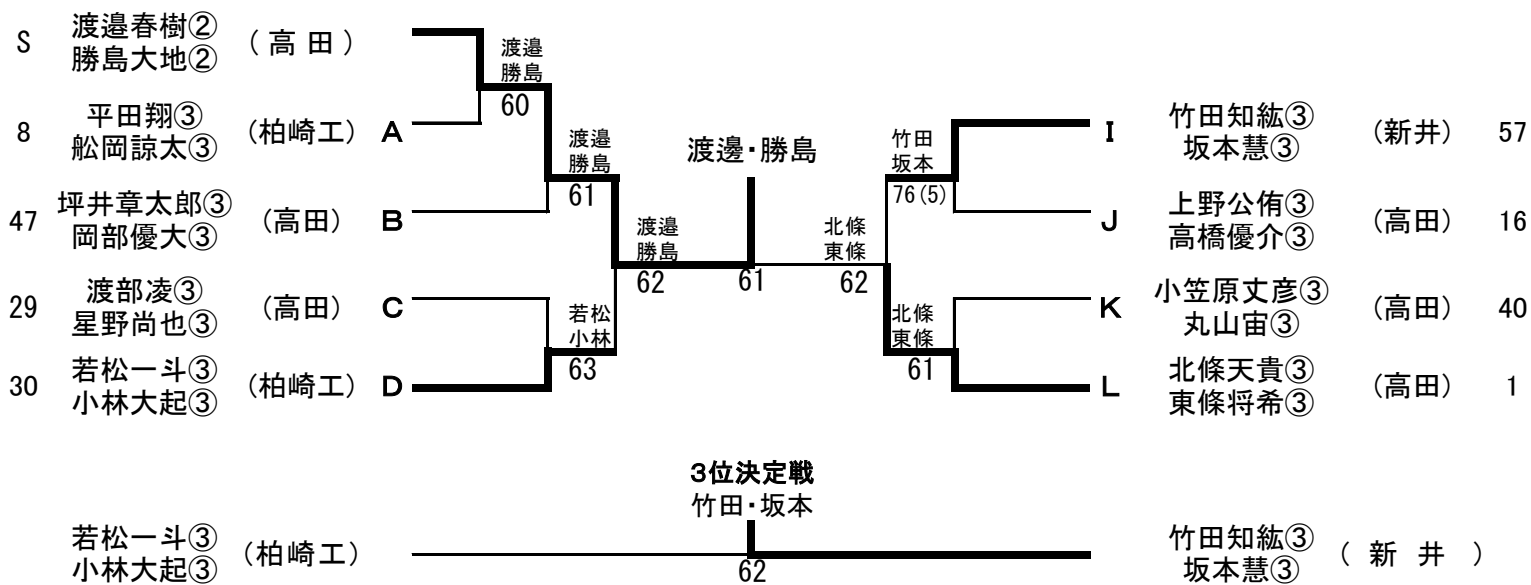

男子シングルス 決勝トーナメント

男子ダブルス 決勝トーナメント

男子ダブルス

1	北條天貴 ③ (高田)	北條東條	若松一斗 ③ (柏崎工) 30
2	金子耕輝 ② (新井)	河内小林 60	小林大起 ③ (柏崎工) 30
3	河内祐斗 ② (柏崎工)	61	村井唯吹 ② (高田) 31
4	瀬戸悠太 ② (直中等)	瀬戸橋立	星野遥輝 ① (高田) 31
5	服部日向 ② (上総技)	64	清水康生 ② (柏崎) 32
6	伊藤壮志 ③ (白嶺)	羽田齋藤 61	清黒金俊祐 ② (柏崎) 32
7	寺島佳希 ③ (白嶺)	羽田齋藤 61	桶川幹太 ② (直中等) 33
8	羽田公地 ② (北城)	61	片桐脩那 ② (直中等) 33
9	平田翔太 ③ (柏崎工)	平田船岡	竹越蓮 ③ (久比岐) 34
10	田邊修斗 ③ (柏崎)	61	藤縄大成 ② (久比岐) 34
11	藤田英人 ② (柏崎)	平田船岡 64	小竹駿 ③ (有恒) 35
12	三浦一輝 ③ (高田)	三浦横尾 64	平田文人 ② (有恒) 35
13	横尾俊介 ① (高田)	64	小林大輝 ③ (北城) 36
14	関川吏生 ③ (上総技)	64	吉岡唯 ③ (北城) 36
15	田原将太 ③ (上総技)	64	桐山尚也 ② (直中等) 37
16	名倉朋哉 ② (直中等)	名倉福永	池田凌 ② (直中等) 37
17	福永怜也 ① (直中等)	61	井之川圭吾 ③ (松代) 38
18	相葉立樹 ③ (新井)	砂山原 64	江口清仁 ③ (松代) 38
19	牛木康平 ③ (新井)	64	桑山大和 ② (柏崎) 39
20	肥後敏幸 ③ (久比岐)	砂山原 63	関根寿樹 ② (柏崎) 39
21	布施直輝 ③ (久比岐)	63	小笠原文彦 ③ (高田) 40
22	砂山洲哉 ③ (北城)	63	丸山宙 ③ (高田) 40
23	上野公侑 ③ (高田)	上野高橋	関澤岬大 ③ (上総技) 41
24	高橋優介 ③ (高田)	62	野本俊作 ① (上総技) 41
25	中島紅介 ② (上総技)	エルダト 中田	齋藤佑奎 ② (柏崎工) 42
26	赤堀裕介 ② (上総技)	60	松井朝陽 ② (柏崎工) 42
27	エルダトマイケル ③ (北城)	60	高橋涼介 ③ (北城) 43
28	中田諒 ③ (北城)	60	高保坂雅士 ③ (北城) 43
29	今井翔吾 ③ (柏崎工)	今井前澤	岡裕偉 ③ (柏崎工) 44
30	前澤優輝 ③ (柏崎工)	60	徳間大希 ③ (柏崎工) 44
31	小林岳大 ③ (直中等)	60	金子竜輝 ③ (北城) 45
32	相馬貴人 ① (直中等)	60	松山哲也 ③ (北城) 45
33	佐藤幸輝 ③ (柏崎)	佐藤田中	山岸拓未 ② (上越) 46
34	田中大夢 ② (柏崎)	61	岡本健太郎 ② (上越) 46
35	野口大樹 ③ (有恒)	61	坪井章太郎 ③ (高田) 47
36	川口拓海 ③ (上総技)	杉浦松谷	岡部優大 ③ (高田) 47
37	荻谷一樹 ② (上総技)	63	見竹竜太郎 ③ (上総技) 48
38	杉浦和希 ③ (柏崎工)	63	前澤麦 ③ (上総技) 48
39	松谷隆貴 ② (柏崎工)	63	大平駿 ② (直中等) 49
40	松岡柚希 ② (新井)	白澤小林	伊澤周真 ② (直中等) 49
41	関原悠人 ② (新井)	61	田村諒 ③ (柏崎) 50
42	白澤広樹 ③ (白嶺)	61	田辺悠樹 ③ (柏崎) 50
43	小林優斗 ② (白嶺)	61	嘉瀬智哉 ③ (柏崎工) 51
44	小池弥真斗 ① (直中等)	大滝秋山	石垣匠悟 ③ (柏崎工) 51
45	引場大兄 ① (直中等)	64	丸山輝 ③ (北城) 52
46	大滝裕太 ③ (北城)	64	小島大樹 ③ (北城) 52
47	秋山海斗 ③ (北城)	64	曾根陸翔 ② (久比岐) 53
48	渡部凌 ③ (高田)	60	杉田瑠偉 ② (久比岐) 53
49	星野尚也 ③ (高田)	60	遠藤優 ③ (柏崎) 54
50			新保真聡 ③ (柏崎) 54
51			横田龍史 ② (上総技) 55
52			塚田光輝 ② (上総技) 55
53			熊谷圭悟 ① (直中等) 56
54			上野拓也 ① (直中等) 56
55			竹田知紘 ③ (新井) 57
56			坂本慧 ③ (新井) 57

男子シングルス

女子ダブルス

3位決定
野口・横田

小川瑠衣菜③ (直中等) / 高橋里帆③ (直中等) vs 野口咲紀③ (高田) / 横田萌① (高田)

女子シングルス