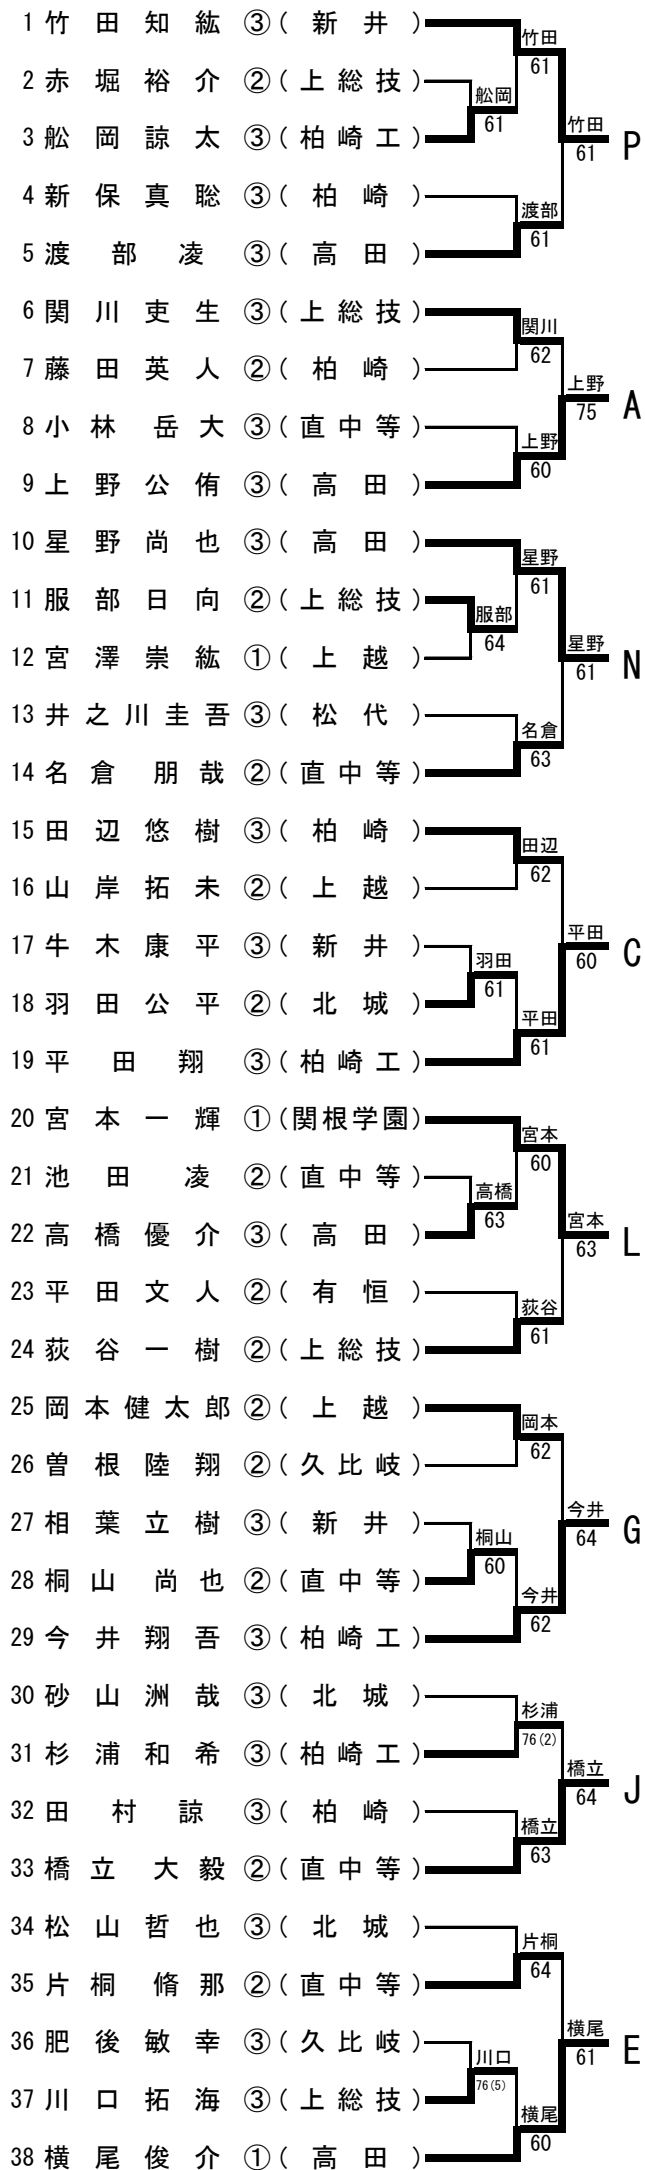

男子シングルス 決勝トーナメント

男子ダブルス 決勝トーナメント

男子ダブルス

1	北條天貴 ③ (高田)	北條東條	若松一斗 ③ (柏崎工) 30
2	金子耕輝 ② (新井)	河内小林 60	小林大起 ③ (柏崎工) 30
3	河内祐斗 ② (柏崎工)	61	村井唯吹 ② (高田) 31
4	瀬戸悠太 ② (直中等)	瀬戸橋立	星野遥輝 ① (高田) 31
5	服部日向 ② (上総技)	64	清水康生 ② (柏崎) 32
6	伊藤壮志 ③ (白嶺)	羽田齋藤 61	清黒金俊祐 ② (柏崎) 32
7	寺島佳希 ③ (白嶺)	羽田齋藤 61	桶川幹太 ② (直中等) 33
8	羽田公地 ② (北城)	61	片桐脩那 ② (直中等) 33
9	平田翔太 ③ (柏崎工)	平田船岡	竹越蓮 ③ (久比岐) 34
10	田邊修斗 ③ (柏崎)	61	藤縄大成 ② (久比岐) 34
11	藤田英人 ② (柏崎)	平田船岡 64	小竹駿 ③ (有恒) 35
12	三浦一輝 ③ (高田)	三浦横尾 64	平田文人 ② (有恒) 35
13	横尾俊介 ① (高田)	64	小林大輝 ③ (北城) 36
14	関川吏生 ③ (上総技)	64	吉岡唯 ③ (北城) 36
15	田原将太 ③ (上総技)	64	桐山尚也 ② (直中等) 37
16	名倉朋哉 ② (直中等)	名倉福永	池田凌 ② (直中等) 37
17	福永怜也 ① (直中等)	61	井之川圭吾 ③ (松代) 38
18	相葉立樹 ③ (新井)	砂山原 64	江口清仁 ③ (松代) 38
19	牛木康平 ③ (新井)	64	桑山大和 ② (柏崎) 39
20	肥後敏幸 ③ (久比岐)	砂山原 63	関根寿樹 ② (柏崎) 39
21	布施直輝 ③ (久比岐)	63	小笠原文彦 ③ (高田) 40
22	砂山洲哉 ③ (北城)	63	丸山宙 ③ (高田) 40
23	上野公侑 ③ (高田)	上野高橋	関澤岬大 ③ (上総技) 41
24	高橋優介 ③ (高田)	62	野本俊作 ① (上総技) 41
25	中島紅介 ② (上総技)	エルダト 中田	齋藤佑奎 ② (柏崎工) 42
26	赤堀裕介 ② (上総技)	60	松井朝陽 ② (柏崎工) 42
27	エルダトマイケル ③ (北城)	60	高橋涼介 ③ (北城) 43
28	中田諒 ③ (北城)	60	高保坂雅士 ③ (北城) 43
29	今井翔吾 ③ (柏崎工)	今井前澤	岡裕偉 ③ (柏崎工) 44
30	前澤優輝 ③ (柏崎工)	60	徳間大希 ③ (柏崎工) 44
31	小林岳大 ③ (直中等)	60	金子竜輝 ③ (北城) 45
32	相馬貴人 ① (直中等)	60	松山哲也 ③ (北城) 45
33	佐藤幸輝 ③ (柏崎)	佐藤田中	山岸拓未 ② (上越) 46
34	田中大夢 ② (柏崎)	61	岡本健太郎 ② (上越) 46
35	野口大樹 ③ (有恒)	61	坪井章太郎 ③ (高田) 47
36	川口拓海 ③ (上総技)	杉浦松谷	岡部優大 ③ (高田) 47
37	荻谷一樹 ② (上総技)	63	見竹竜太郎 ③ (上総技) 48
38	杉浦和希 ③ (柏崎工)	63	前澤麦 ③ (上総技) 48
39	松谷隆貴 ② (柏崎工)	63	大平駿 ② (直中等) 49
40	松岡柚希 ② (新井)	白澤小林	伊澤周真 ② (直中等) 49
41	関原悠人 ② (新井)	61	田村諒 ③ (柏崎) 50
42	白澤広樹 ③ (白嶺)	61	田辺悠樹 ③ (柏崎) 50
43	小林優斗 ② (白嶺)	61	嘉瀬智哉 ③ (柏崎工) 51
44	小池弥真斗 ① (直中等)	大滝秋山	石垣匠悟 ③ (柏崎工) 51
45	引場大兄 ① (直中等)	64	丸山輝 ③ (北城) 52
46	大滝裕太 ③ (北城)	64	小島大樹 ③ (北城) 52
47	秋山海斗 ③ (北城)	64	曾根陸翔 ② (久比岐) 53
48	渡部凌 ③ (高田)	60	杉田瑠偉 ② (久比岐) 53
49	星野尚也 ③ (高田)	60	遠藤優 ③ (柏崎) 54
50			新保真聡 ③ (柏崎) 54
51			横田龍史 ② (上総技) 55
52			塚田光輝 ② (上総技) 55
53			熊谷圭悟 ① (直中等) 56
54			上野拓也 ① (直中等) 56
55			竹田知紘 ③ (新井) 57
56			坂本慧 ③ (新井) 57

男子シングルス

女子ダブルス

3位決定
野口・横田

小川瑠衣菜③ (直中等) / 高橋里帆③ (直中等) vs 野口咲紀③ (高田) / 横田萌① (高田)

女子シングルス