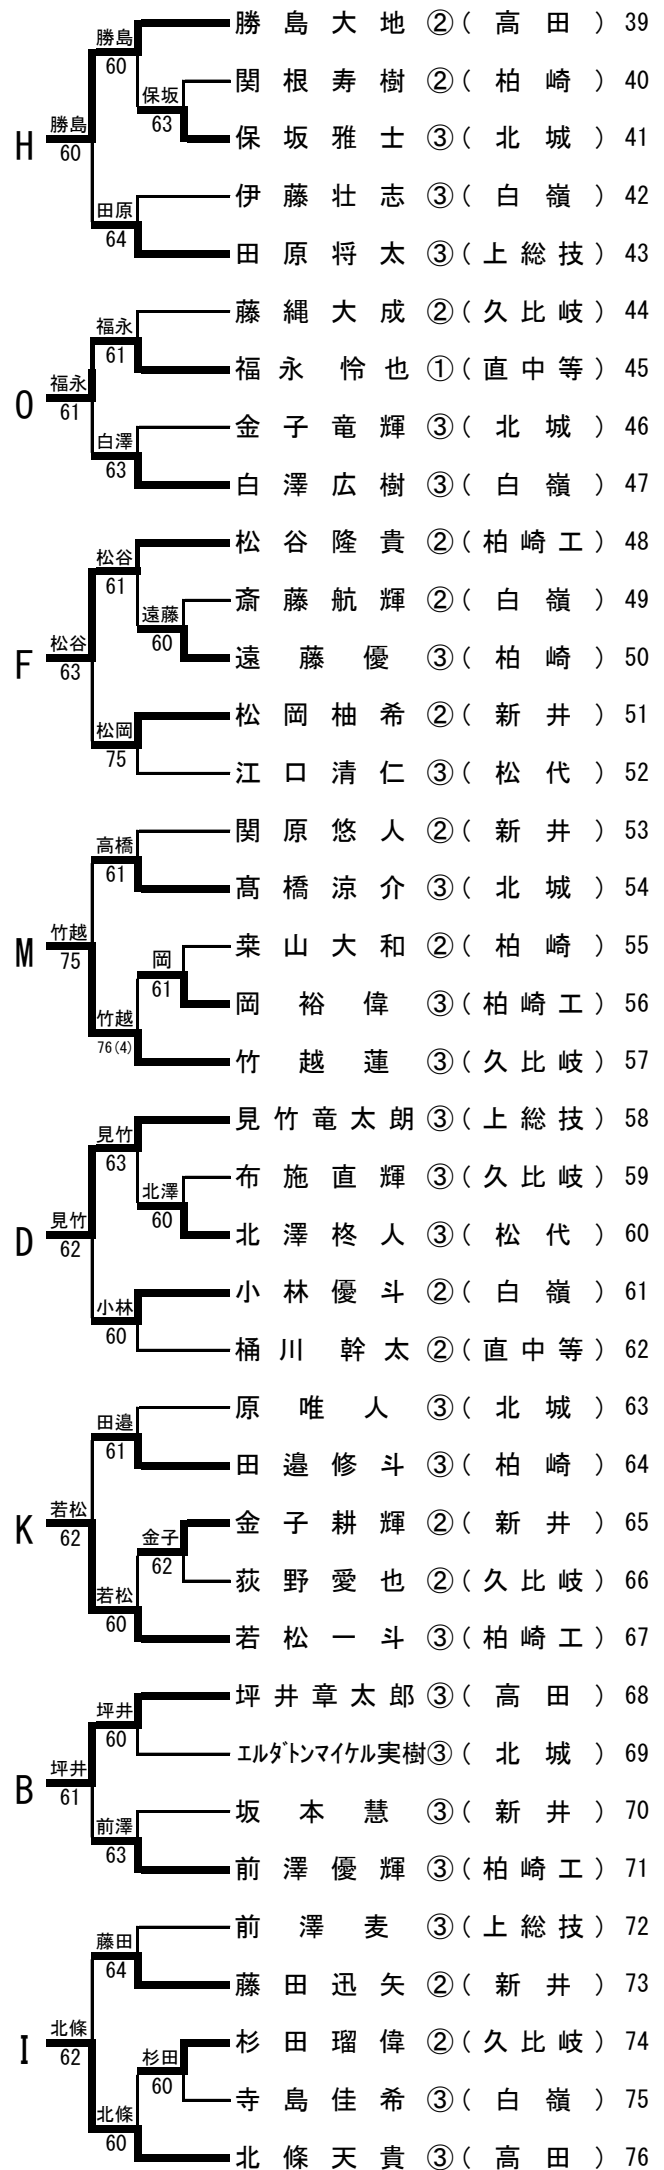

男子シングルス 決勝トーナメント

男子ダブルス 決勝トーナメント

男子ダブルス

1	北條天貴 ③ (高田)	北條東條	若松一斗 ③ (柏崎工) 30
2	金子耕輝 ② (新井)	河内小林 60	小林大起 ③ (柏崎工) 30
3	河内祐斗 ② (柏崎工)	61	村井唯吹 ② (高田) 31
4	瀬戸悠太 ② (直中等)	瀬戸橋立	星野遥輝 ① (高田) 31
5	服部日向 ② (上総技)	64	清水康生 ② (柏崎) 32
6	伊藤壮志 ③ (白嶺)	羽田齋藤 61	清黒金俊祐 ② (柏崎) 32
7	寺島佳希 ③ (白嶺)	羽田齋藤 61	桶川幹太 ② (直中等) 33
8	羽田公地 ② (北城)	61	片桐脩那 ② (直中等) 33
9	平田翔太 ③ (柏崎工)	平田船岡	竹越蓮 ③ (久比岐) 34
10	田邊修斗 ③ (柏崎)	61	藤縄大成 ② (久比岐) 34
11	藤田英人 ② (柏崎)	平田船岡 64	小竹駿 ③ (有恒) 35
12	三浦一輝 ③ (高田)	三浦横尾 64	平田文人 ② (有恒) 35
13	横尾俊介 ① (高田)	64	小林大輝 ③ (北城) 36
14	関川吏生 ③ (上総技)	64	吉岡唯 ③ (北城) 36
15	田原将太 ③ (上総技)	64	桐山尚也 ② (直中等) 37
16	名倉朋哉 ② (直中等)	名倉福永	池田凌 ② (直中等) 37
17	福永怜也 ① (直中等)	61	井之川圭吾 ③ (松代) 38
18	相葉立樹 ③ (新井)	砂山原 64	江口清仁 ③ (松代) 38
19	牛木康平 ③ (新井)	64	桑山大和 ② (柏崎) 39
20	肥後敏幸 ③ (久比岐)	砂山原 63	関根寿樹 ② (柏崎) 39
21	布施直輝 ③ (久比岐)	63	小笠原文彦 ③ (高田) 40
22	砂山洲哉 ③ (北城)	63	丸山宙 ③ (高田) 40
23	上野公侑 ③ (高田)	上野高橋	関澤岬大 ③ (上総技) 41
24	高橋優介 ③ (高田)	62	野本俊作 ① (上総技) 41
25	中島紅介 ② (上総技)	エルダト 中田	齋藤佑奎 ② (柏崎工) 42
26	赤堀裕介 ② (上総技)	60	松井朝陽 ② (柏崎工) 42
27	エルダトマイケル ③ (北城)	60	高橋涼介 ③ (北城) 43
28	中田諒 ③ (北城)	60	高保坂雅士 ③ (北城) 43
29	今井翔吾 ③ (柏崎工)	今井前澤	岡裕偉 ③ (柏崎工) 44
30	前澤優輝 ③ (柏崎工)	60	徳間大希 ③ (柏崎工) 44
31	小林岳大 ③ (直中等)	60	金子竜輝 ③ (北城) 45
32	相馬貴人 ① (直中等)	60	松山哲也 ③ (北城) 45
33	佐藤幸輝 ③ (柏崎)	佐藤田中	山岸拓未 ② (上越) 46
34	田中大夢 ② (柏崎)	61	岡本健太郎 ② (上越) 46
35	野口大樹 ③ (有恒)	61	坪井章太郎 ③ (高田) 47
36	川口拓海 ③ (上総技)	杉浦松谷	岡部優大 ③ (高田) 47
37	荻谷一樹 ② (上総技)	63	見竹竜太郎 ③ (上総技) 48
38	杉浦和希 ③ (柏崎工)	63	前澤麦 ③ (上総技) 48
39	松谷隆貴 ② (柏崎工)	63	大平駿 ② (直中等) 49
40	松岡柚希 ② (新井)	白澤小林	伊澤周真 ② (直中等) 49
41	関原悠人 ② (新井)	61	田村諒 ③ (柏崎) 50
42	白澤広樹 ③ (白嶺)	61	田辺悠樹 ③ (柏崎) 50
43	小林優斗 ② (白嶺)	61	嘉瀬智哉 ③ (柏崎工) 51
44	小池弥真斗 ① (直中等)	大滝秋山	石垣匠悟 ③ (柏崎工) 51
45	引場大兄 ① (直中等)	64	丸山輝 ③ (北城) 52
46	大滝裕太 ③ (北城)	64	小島大樹 ③ (北城) 52
47	秋山海斗 ③ (北城)	64	曾根陸翔 ② (久比岐) 53
48	渡部凌 ③ (高田)	60	杉田瑠偉 ② (久比岐) 53
49	星野尚也 ③ (高田)	60	遠藤優 ③ (柏崎) 54
50			新保真聡 ③ (柏崎) 54
51			横田龍史 ② (上総技) 55
52			塚田光輝 ② (上総技) 55
53			熊谷圭悟 ① (直中等) 56
54			上野拓也 ① (直中等) 56
55			竹田知紘 ③ (新井) 57
56			坂本慧 ③ (新井) 57

男子シングルス

女子ダブルス

3位決定
野口・横田

小川瑠衣菜③ (直中等) / 高橋里帆③ (直中等) vs 野口咲紀③ (高田) / 横田萌① (高田)

女子シングルス