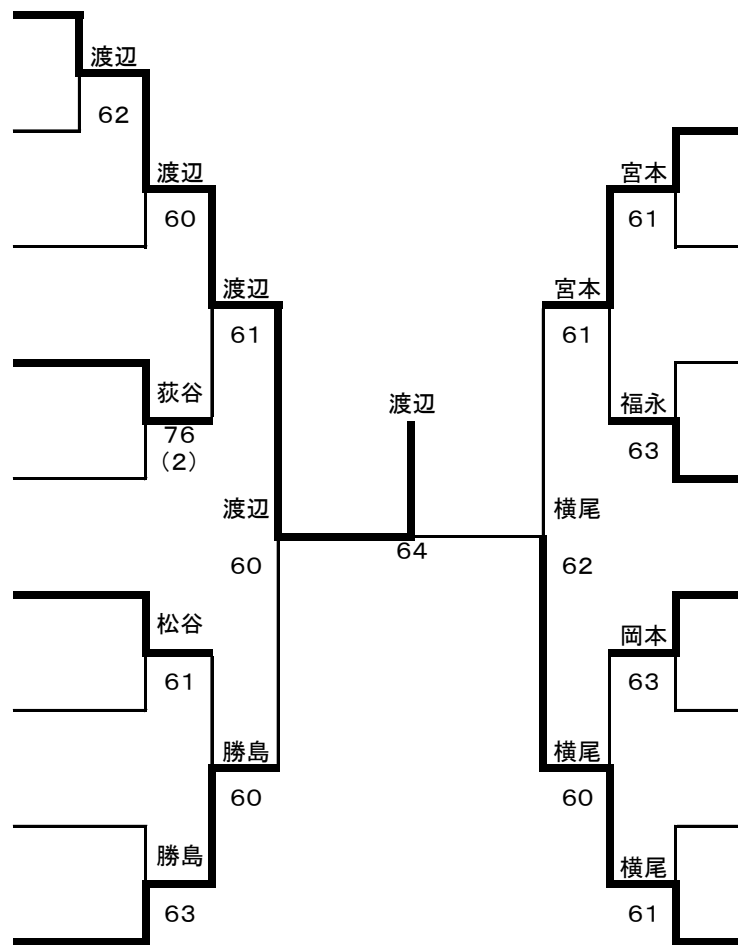

男子シングルス 決勝トーナメント

- 渡辺春樹② (高 田)

- 名倉朋哉② (直中等) **A**

- 星野尚希① (柏崎工) **B**

- 荻谷一樹② (上総技) **C**

- 清水優翔① (北 城) **D**

- 松谷隆貴② (柏崎工) **E**

- 羽田公平② (北 城) **F**

- 齋藤佑奎② (柏崎工) **G**

- 勝島大地② (高 田) **H**

- I** 宮本一輝① (関 根)

- J** 藤田英人② (柏 崎)

- K** 河内祐斗② (柏崎工)

- L** 福永怜也① (直中等)

- M** 岡本健太郎② (上 越)

- N** 松井朝陽② (柏崎工)

- O** 齋藤大地② (北 城)

- P** 横尾俊介① (高 田)

3位決定

宮本

勝島大地② (高 田)

63

宮本一輝① (高 田)

男子ダブルス

女子ダブルス