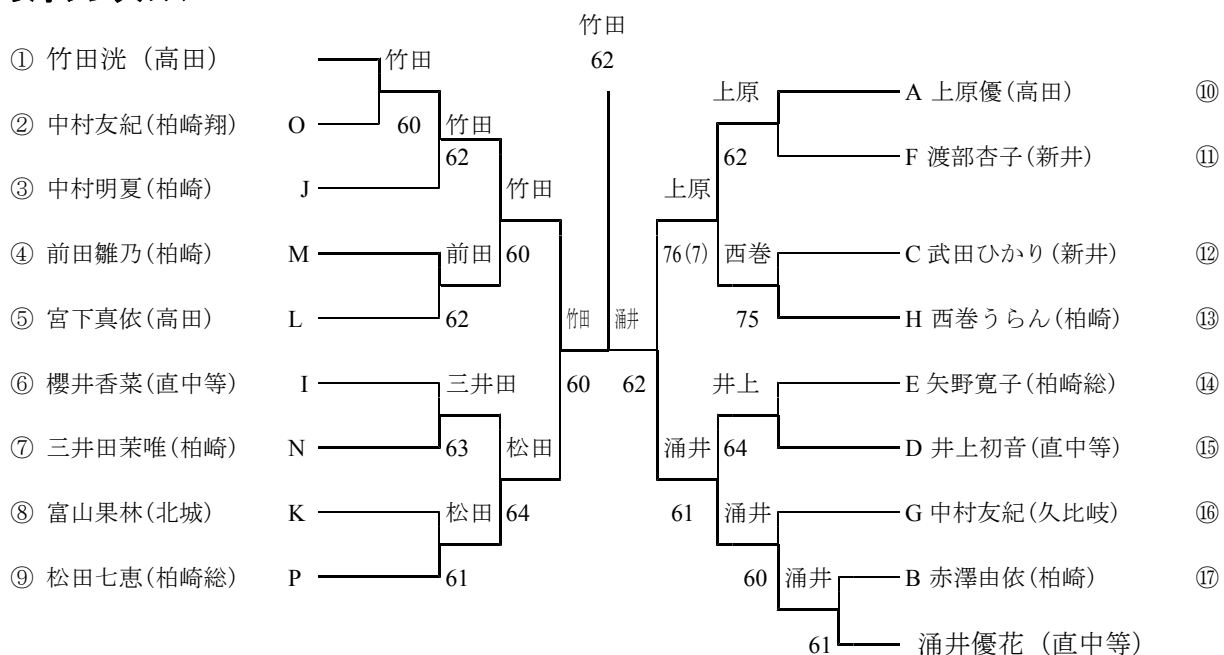

男子シングルス

女子シングルス

女子ダブルス

男子シングルス

1 押木海里② (松代)	押木	62	A	I 名倉	名倉	名倉佳輝③ (高田)	47	
2 上島知也③ (北城)	上島	61		B	J 小高	小林	赤澤輝斗③ (柏崎工)	48
3 大王晴登① (直中等)	小菅	75				渡辺	小林玄暉② (久比岐)	49
4 松木竜斗② (白嶺)	2-2					渡辺	霜田弘斗③ (柏崎総)	50
5 小菅翼③ (上総技)						渡辺将太② (白嶺)	51	
6 片桐悠人③ (直中等)	高峯	61	C	K 岩間	小栗	大瀬多真② (久比岐)	52	
7 樋口浩哉② (松代)	高峯	62			小栗	石田浩也② (出雲崎)	53	
8 高峯慶太③ (北城)	杉山	63			小高	小栗竜登② (柏崎工)	54	
9 杉山哲也③ (新井)	杉山	60			小高	小高良介③ (高田)	55	
10 大野朝陽③ (上越)			D	L 北条	神波	榎井恭輔③ (新井)	56	
11 熊木智也③ (久比岐)					神波	那須野拓磨③ (柏崎)	57	
12 竹内祐人② (新井)	竹内	60			岩間	岩間達志③ (北城)	58	
13 鍋倉龍斗② (白嶺)	鍋倉	60			親跡	力石蒼仁② (柏崎工)	59	
14 根津和紀② (松代)	関森	62	E	M 丸山	神波	親跡涼葉② (高田)	60	
15 太田悠③ (上越)	関森	63			神波	神波尚吾③ (上総技)	61	
16 関森徳斗② (柏崎)					北条	藤田起也② (直中等)	62	
17 野村秀③ (上総技)					北条	小林翼③ (白嶺)	63	
18 吉田隆二③ (柏崎総)	更山	60	F	N 川端	須崎	竹越 蓮① (久比岐)	64	
19 矢崎堅太郎③ (新井)	更山	60			須崎	勝俣智貴② (直中等)	65	
20 更山楓③ (高田)	見竹	62			北条	須崎克也③ (北城)	66	
21 見竹竜太郎① (上総技)	梅澤	61			丸山	権田裕貴③ (柏崎総)	67	
22 前澤祐貴③ (柏崎工)			G	O 田中	丸山	北条天貴① (高田)	68	
23 梅澤凌太③ (白嶺)					丸山	岡部佳汰② (柏崎工)	69	
24 石川泰成③ (高田)	石川	61			丸山	丸山亮太② (北城)	70	
25 吉田啓人② (柏崎)	吉田	62			金澤	長沼賢汰① (直中等)	71	
26 平野克弥② (白嶺)	3-5		H	P 大掛	金澤	金澤拓也③ (久比岐)	72	
27 藤田大夢② (有恒)	村井	64			春川	蓮池稜② (出雲崎)	73	
28 村井大介③ (新井)	長原	60			村山	春川健太③ (柏崎)	74	
29 長原雅哉② (柏崎工)					川端	村山康希③ (松代)	75	
30 竹田知紘① (新井)	竹田	60	I	Q 大掛	吉澤	吉澤尚之③ (上総技)	76	
31 池嶋京哉③ (柏崎)	池嶋	63			武江	荻谷瑞樹② (久比岐)	77	
32 木本大地③ (上総技)	山口	63			川端	武江俊康② (松代)	78	
33 山口隆盛② (有恒)	高橋	63			石田	石田匠② (直中等)	79	
34 小林岳大① (直中等)			J	R 大掛	川端	皆川勇斗① (柏崎総)	80	
35 高橋航平② (北城)					田中	川端海都③ (北城)	81	
36 大島生③ (新井)	大島	61			田中	田中琢郎② (上総技)	82	
37 川合溜久① (直中等)	西山	60			星野	星野流河① (高田)	83	
38 西山将弘③ (久比岐)	木下	62	K	S 大掛	横井貴幸③ (白嶺)	84		
39 木下幸輝③ (上越)	田邊	64			大園	大園拓海③ (柏崎)	85	
40 湯本勤太郎② (柏崎工)					大園	品田周③ (柏崎総)	86	
41 田邊拓也② (柏崎)					大掛	品川弘樹③ (柏崎工)	87	
42 宮島有輝③ (柏崎)	宮島	61	L	T 大掛	北村	北村朋也③ (北城)	88	
43 上野涼太② (久比岐)					堀川	裕澤拓海③ (白嶺)	89	
44 片岡賢汰② (松代)	池田	60			堀川	山本春樹③ (上総技)	90	
45 池田淳一郎③ (新井)	五十嵐	60			大掛	堀川海音② (高田)	91	
46 五十嵐大輝② (上越)				大掛祐輝② (柏崎翔)	92			