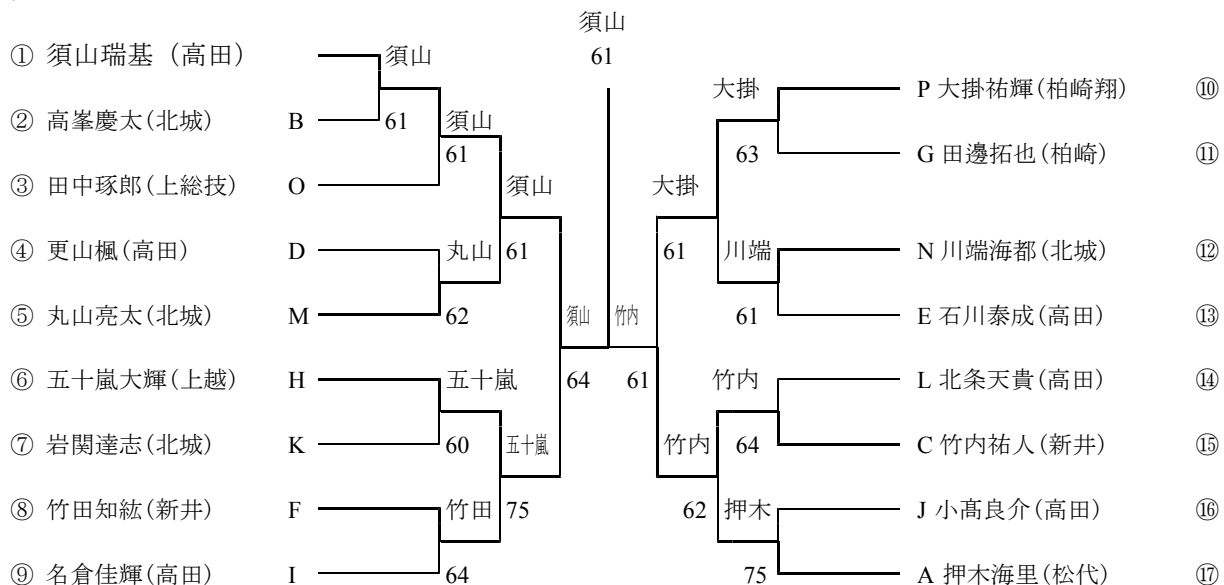

男子シングルス

女子シングルス

女子ダブルス

男子シングルス

1 押木海里② (松代)	押木	62	A	I 名倉	名倉	名倉佳輝③ (高田)	47	
2 上島知也③ (北城)	上島	61		B	J 小高	小林	赤澤輝斗③ (柏崎工)	48
3 大王晴登① (直中等)	小菅	75				渡辺	小林玄暉② (久比岐)	49
4 松木竜斗② (白嶺)	2-2					渡辺	霜田弘斗③ (柏崎総)	50
5 小菅翼③ (上総技)						渡辺将太② (白嶺)	51	
6 片桐悠人③ (直中等)	高峯	61	C	K 岩間	小栗	大瀬多真② (久比岐)	52	
7 樋口浩哉② (松代)	高峯	62			小栗	石田浩也② (出雲崎)	53	
8 高峯慶太③ (北城)	杉山	63			小高	小栗竜登② (柏崎工)	54	
9 杉山哲也③ (新井)	杉山	60			小高	小高良介③ (高田)	55	
10 大野朝陽③ (上越)			D	L 北条	神波	榎井恭輔③ (新井)	56	
11 熊木智也③ (久比岐)					神波	那須野拓磨③ (柏崎)	57	
12 竹内祐人② (新井)	竹内	60			岩間	岩間達志③ (北城)	58	
13 鍋倉龍斗② (白嶺)	鍋倉	60			親跡	力石蒼仁② (柏崎工)	59	
14 根津和紀② (松代)	関森	62	E	M 丸山	神波	親跡涼葉② (高田)	60	
15 太田悠③ (上越)	関森	63			神波	神波尚吾③ (上総技)	61	
16 関森徳斗② (柏崎)					北条	藤田起也② (直中等)	62	
17 野村秀③ (上総技)					北条	小林翼③ (白嶺)	63	
18 吉田隆二③ (柏崎総)	更山	60	F	N 川端	須崎	竹越 蓮① (久比岐)	64	
19 矢崎堅太郎③ (新井)	更山	60			須崎	勝俣智貴② (直中等)	65	
20 更山楓③ (高田)	見竹	62			北条	須崎克也③ (北城)	66	
21 見竹竜太郎① (上総技)	梅澤	61			丸山	権田裕貴③ (柏崎総)	67	
22 前澤祐貴③ (柏崎工)			G	O 田中	丸山	北条天貴① (高田)	68	
23 梅澤凌太③ (白嶺)					丸山	岡部佳汰② (柏崎工)	69	
24 石川泰成③ (高田)	石川	61			丸山	丸山亮太② (北城)	70	
25 吉田啓人② (柏崎)	吉田	62			金澤	長沼賢汰① (直中等)	71	
26 平野克弥② (白嶺)	3-5		H	P 大掛	金澤	金澤拓也③ (久比岐)	72	
27 藤田大夢② (有恒)	村井	64			春川	蓮池稜② (出雲崎)	73	
28 村井大介③ (新井)	長原	60			村山	春川健太③ (柏崎)	74	
29 長原雅哉② (柏崎工)					川端	村山康希③ (松代)	75	
30 竹田知紘① (新井)	竹田	60	I	Q 大掛	吉澤	吉澤尚之③ (上総技)	76	
31 池嶋京哉③ (柏崎)	池嶋	63			武江	荻谷瑞樹② (久比岐)	77	
32 木本大地③ (上総技)	山口	63			川端	武江俊康② (松代)	78	
33 山口隆盛② (有恒)	高橋	63			石田	石田匠② (直中等)	79	
34 小林岳大① (直中等)			J	R 大掛	川端	皆川勇斗① (柏崎総)	80	
35 高橋航平② (北城)					田中	川端海都③ (北城)	81	
36 大島生③ (新井)	大島	61			田中	田中琢郎② (上総技)	82	
37 川合溜久① (直中等)	西山	60			星野	星野流河① (高田)	83	
38 西山将弘③ (久比岐)	木下	62	K	S 大掛	横井貴幸③ (白嶺)	84		
39 木下幸輝③ (上越)	田邊	64			大園	大園拓海③ (柏崎)	85	
40 湯本勤太郎② (柏崎工)					大園	品田周③ (柏崎総)	86	
41 田邊拓也② (柏崎)					大掛	品川弘樹③ (柏崎工)	87	
42 宮島有輝③ (柏崎)	宮島	61	L	T 大掛	北村	北村朋也③ (北城)	88	
43 上野涼太② (久比岐)					堀川	裕澤拓海③ (白嶺)	89	
44 片岡賢汰② (松代)	池田	60			堀川	山本春樹③ (上総技)	90	
45 池田淳一郎③ (新井)	五十嵐	60			大掛	堀川海音② (高田)	91	
46 五十嵐大輝② (上越)				大掛祐輝② (柏崎翔)	92			